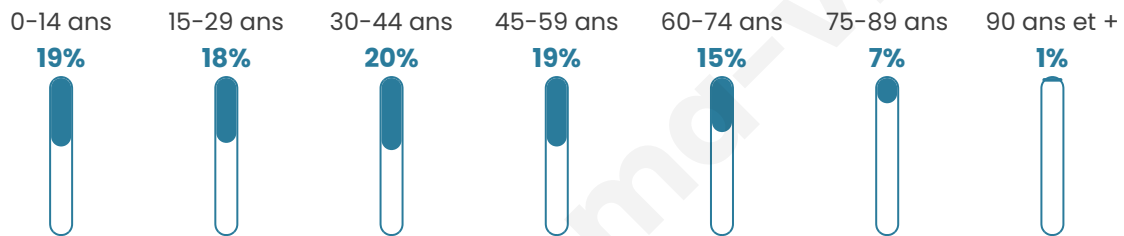

# Statistiques sur la population

Nombre d'habitants

**5 319**

Age moyen

**40 ans**

Pop active

**48.7%**

Taux chômage

**11%**

Pop densité

**591 h/km<sup>2</sup>**

Revenu moyen

**21 110 €/an**

## Evolution du nombre d'habitants

Sources : Institut national de la statistique et des études économiques (insee) selon Les dernières parutions officielles de 2024 portant sur les années 2020, 2021 et 2022.

## Tranche d'âge