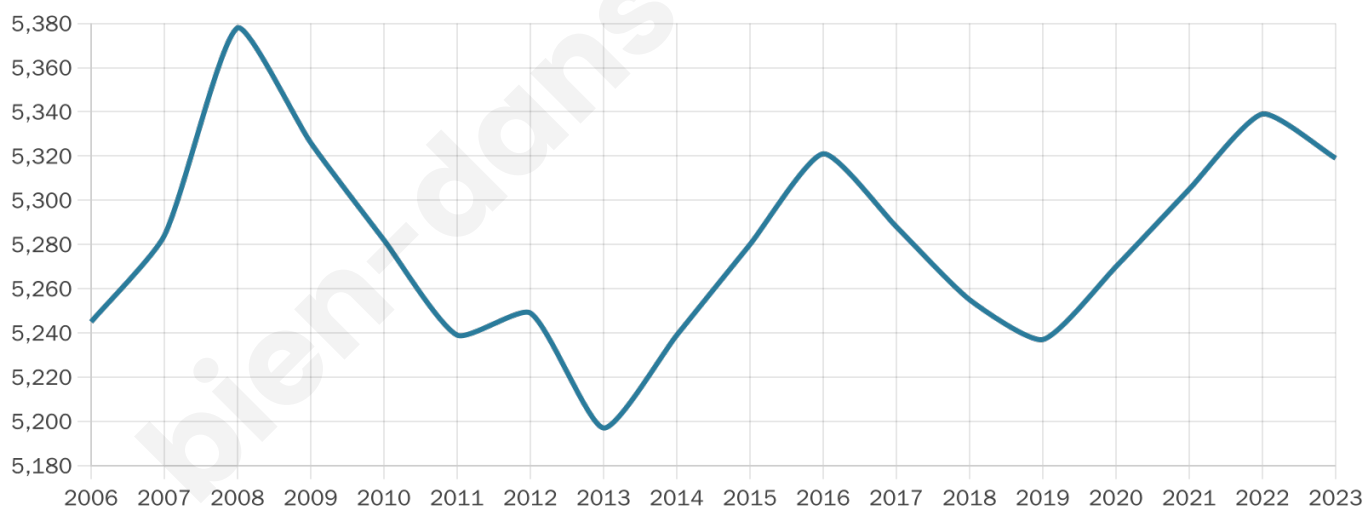

# Statistiques sur la population

Nombre d'habitants

**5 319**

Age moyen

**40 ans**

Pop active

**48.7%**

Taux chômage

**11%**

Pop densité

**591 h/km<sup>2</sup>**

Revenu moyen

**21 110 €/an**

## Evolution du nombre d'habitants

Sources : Institut national de la statistique et des études économiques (insee) selon Les dernières parutions officielles de 2024 portant sur les années 2020, 2021 et 2022.