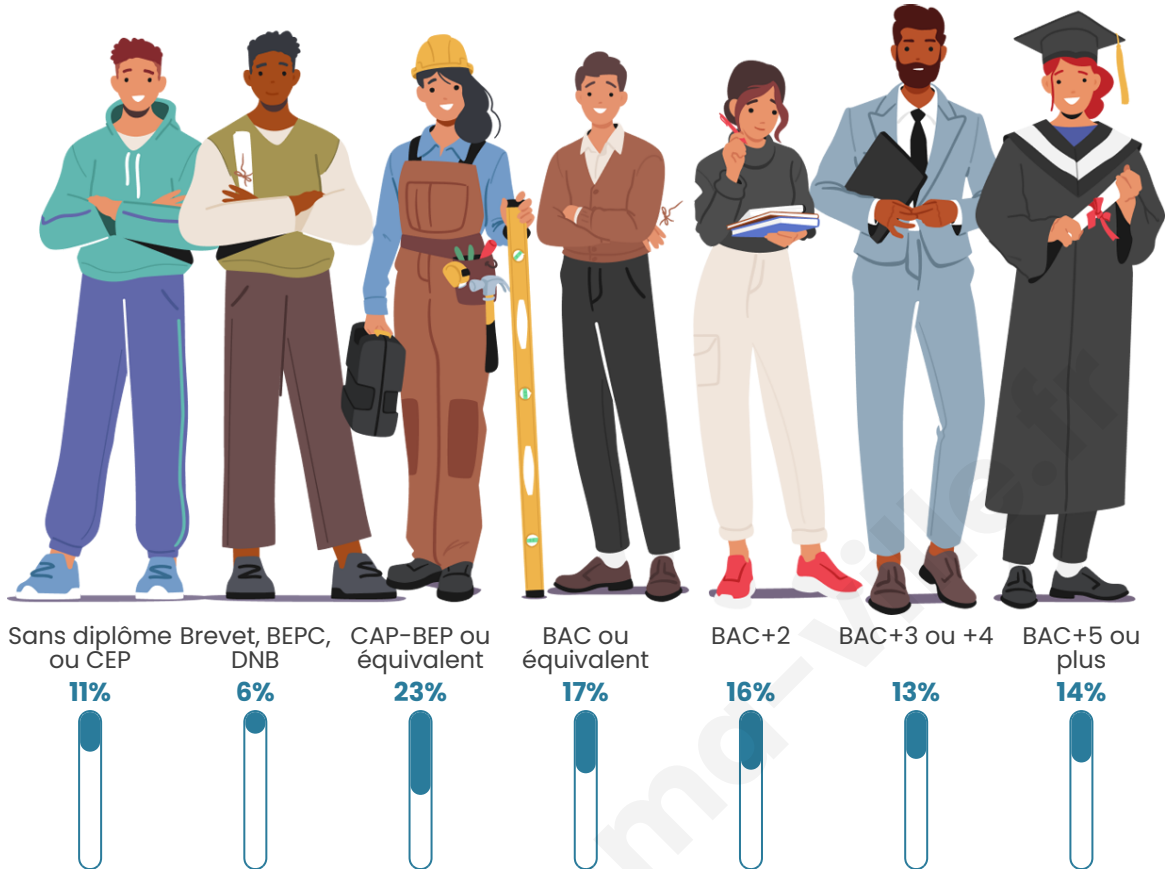

2 311

Age moyen

42 ans

Pop active

45.5%

Taux chômage

4.7%

Pop densité

Tranche d'âge

Activité professionnelle

Niveau de diplôme

Composition des ménages

Profils électoraux

Premier tour

	Emmanuel MACRON	31.72 %
	Marine LE PEN	20.60 %
	Jean-Luc MÉLENCHON	14.17 %
	Éric ZEMMOUR	9.14 %
	Yannick JADOT	7.68 %
	Valérie PÉCRESE	6.49 %
	Jean LASSALLE	2.65 %
	Nicolas DUPONT- AIGNAN	2.38 %
	Fabien ROUSSEL	2.19 %
	Anne HIDALGO	1.66 %
	Nathalie ARTHAUD	0.66 %
	Philippe POUTOU	0.66 %