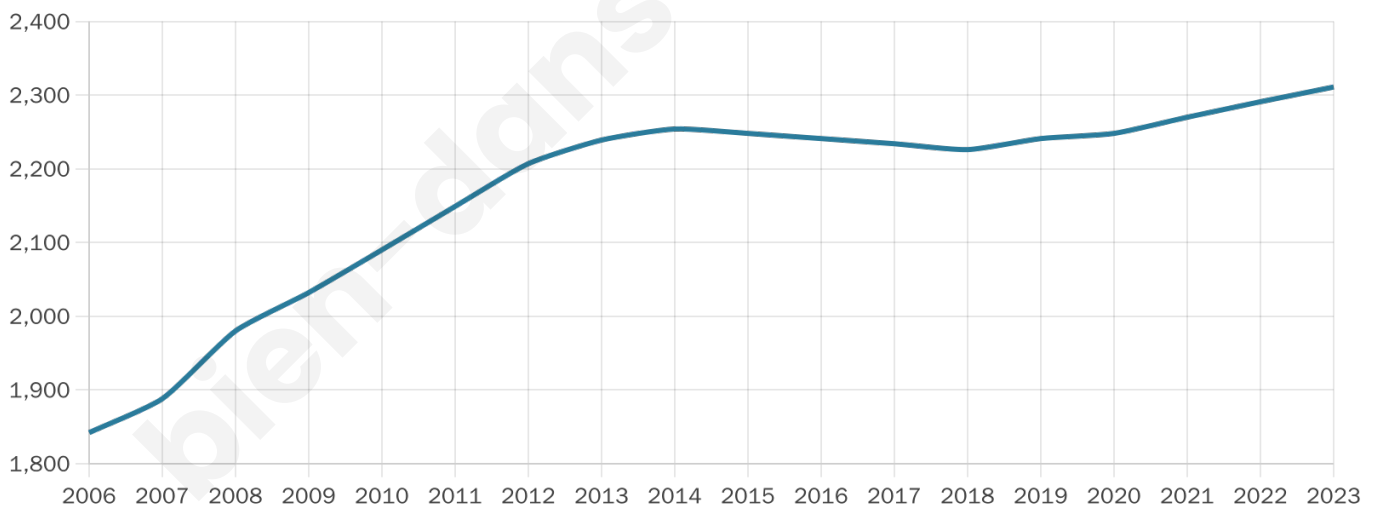

2 311

Age moyen

42 ans

Pop active

45.5%

Taux chômage

4.7%

Pop densité

385 h/km²

Revenu moyen

28 930 €/an

Evolution du nombre d'habitants

Sources : Institut national de la statistique et des études économiques (insee) selon Les dernières parutions officielles de 2024 portant sur les années 2020, 2021 et 2022.