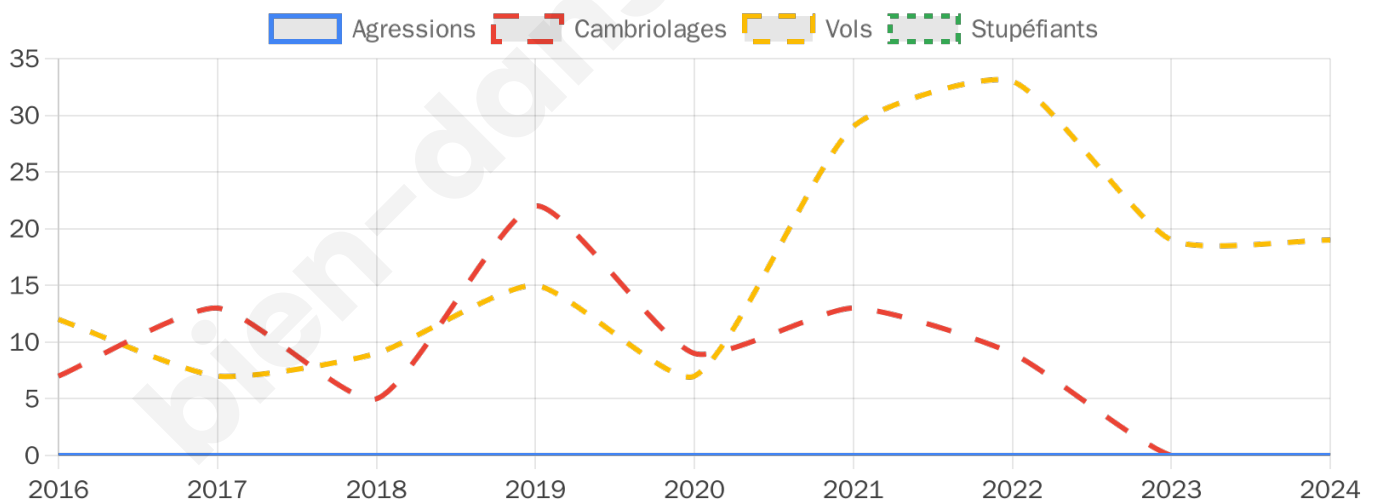

1 858 inscrits

Participation : 83.64%

Votes blancs : 2.06%

Votes nuls : 0.77%

Second tour

	Emmanuel MACRON	62,69 %
	Marine LE PEN	37,31 %

1 862 inscrits

Participation : 79.7%

Votes blancs : 7.14%

Votes nuls : 2.56%

Sécurité

Agressions physiques / sexuelles

0

Cambriolages

0

Vols / dégradations

19

Stupéfiants

0

Evolution du nombre d'infractions

Pour comparer

(en proportion du nombre d'habitants)

Sources : Bases statistiques communale, départementale et régionale de la délinquance enregistrée par la police et la gendarmerie nationales selon les dernières parutions officielles de 2025 portant sur l'année 2024 ([data.gouv](https://data.gouv.fr)).