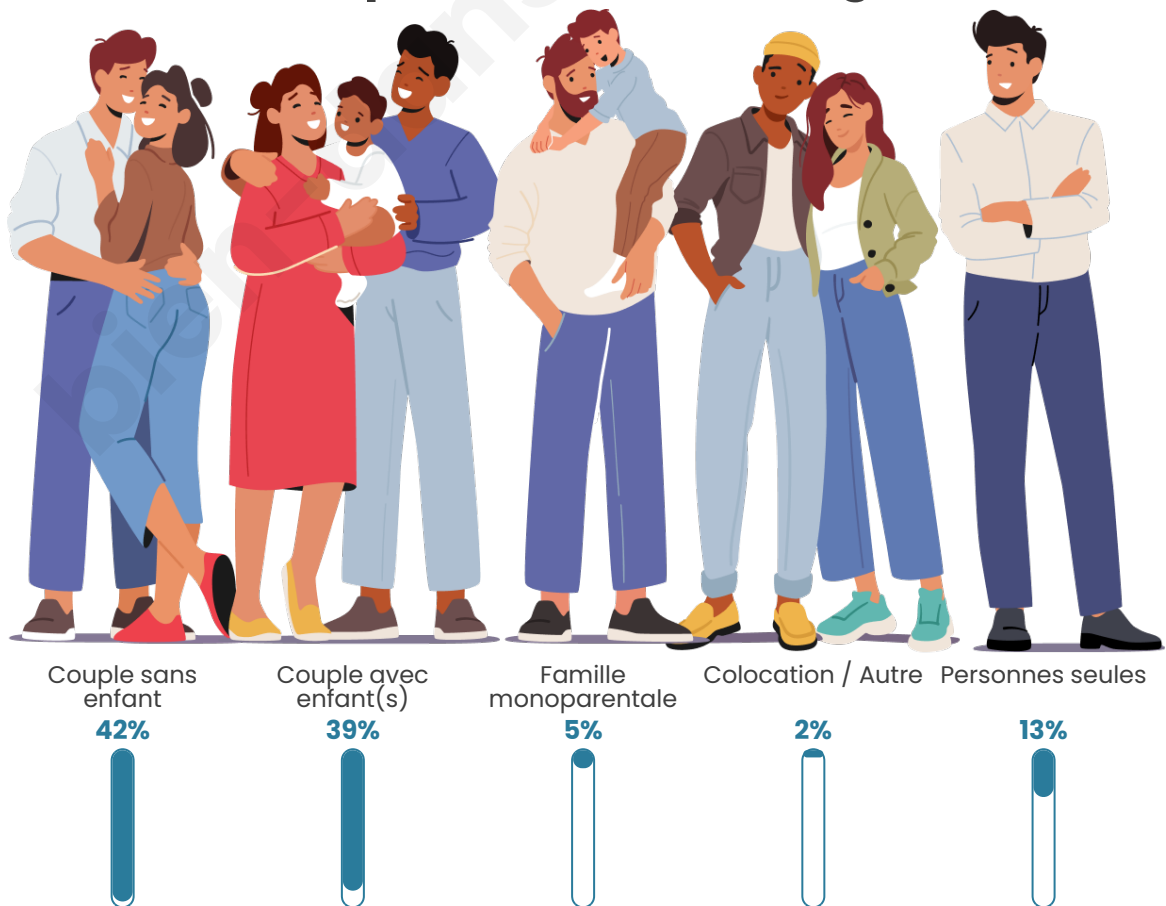

Tranche d'âge

Activité professionnelle

Niveau de diplôme

Composition des ménages

Profils électoraux

Premier tour

	Emmanuel MACRON	31.72 %
	Marine LE PEN	20.60 %
	Jean-Luc MÉLENCHON	14.17 %
	Éric ZEMMOUR	9.14 %
	Yannick JADOT	7.68 %
	Valérie PÉCRESE	6.49 %
	Jean LASSALLE	2.65 %
	Nicolas DUPONT- AIGNAN	2.38 %
	Fabien ROUSSEL	2.19 %
	Anne HIDALGO	1.66 %
	Nathalie ARTHAUD	0.66 %
	Philippe POUTOU	0.66 %