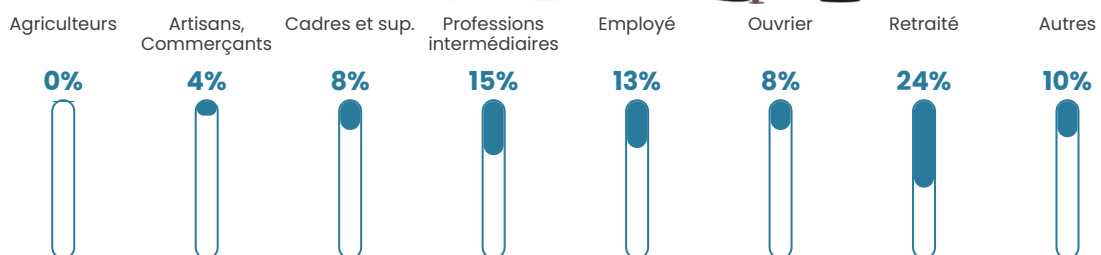

385 h/km²

Revenu moyen

28 930 €/an

Evolution du nombre d'habitants

Sources : Institut national de la statistique et des études économiques (insee) selon Les dernières parutions officielles de 2024 portant sur les années 2020, 2021 et 2022.

Tranche d'âge

Activité professionnelle

Niveau de diplôme

Composition des ménages

Profils électoraux

Premier tour

	Emmanuel MACRON	31.72 %
	Marine LE PEN	20.60 %
	Jean-Luc MÉLENCHON	14.17 %
	Éric ZEMMOUR	9.14 %
	Yannick JADOT	7.68 %
	Valérie PÉCRESE	6.49 %
	Jean LASSALLE	2.65 %
	Nicolas DUPONT- AIGNAN	2.38 %
	Fabien ROUSSEL	2.19 %
	Anne HIDALGO	1.66 %
	Nathalie ARTHAUD	0.66 %
	Philippe POUTOU	0.66 %