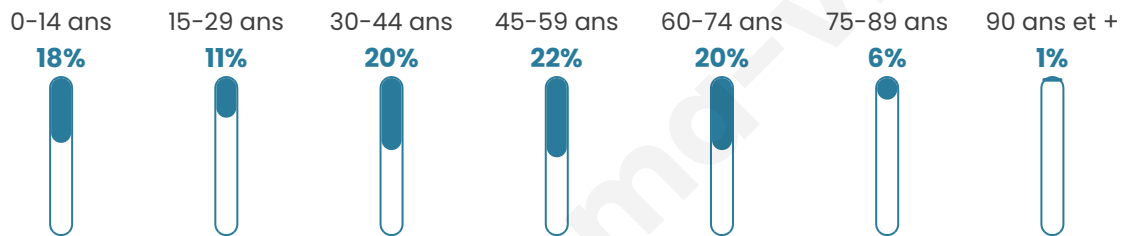

2 311

Age moyen

42 ans

Pop active

45.5%

Taux chômage

4.7%

Pop densité

385 h/km²

Revenu moyen

28 930 €/an

Evolution du nombre d'habitants

Sources : Institut national de la statistique et des études économiques (insee) selon Les dernières parutions officielles de 2024 portant sur les années 2020, 2021 et 2022.

Tranche d'âge

Activité professionnelle

Niveau de diplôme

Composition des ménages

Profils électoraux

Premier tour

	Emmanuel MACRON	31.72 %
	Marine LE PEN	20.60 %
	Jean-Luc MÉLENCHON	14.17 %
	Éric ZEMMOUR	9.14 %
	Yannick JADOT	7.68 %
	Valérie PÉCRESE	6.49 %
	Jean LASSALLE	2.65 %
	Nicolas DUPONT- AIGNAN	2.38 %
	Fabien ROUSSEL	2.19 %
	Anne HIDALGO	1.66 %
	Nathalie ARTHAUD	0.66 %
	Philippe POUTOU	0.66 %

1 858 inscrits

Participation : 83.64%

Votes blancs : 2.06%

Votes nuls : 0.77%

Second tour

	Emmanuel MACRON	62,69 %
	Marine LE PEN	37,31 %

1 862 inscrits

Participation : 79.7%