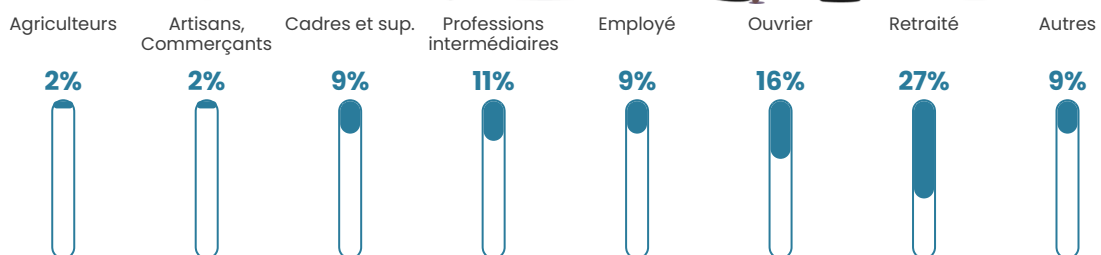

25 h/km²

Revenu moyen

21 750 €/an

Evolution du nombre d'habitants

Sources : Institut national de la statistique et des études économiques (insee) selon Les dernières parutions officielles de 2024 portant sur les années 2020, 2021 et 2022.

Tranche d'âge

Activité professionnelle

Niveau de diplôme

Composition des ménages

Profils électoraux

Premier tour

	Emmanuel MACRON	34.06 %
	Jean-Luc MÉLENCHON	19.57 %
	Marine LE PEN	18.12 %
	Jean LASSALLE	5.80 %
	Yannick JADOT	5.80 %
	Valérie PÉCRESSE	5.80 %
	Éric ZEMMOUR	4.35 %
	Fabien ROUSSEL	2.90 %
	Anne HIDALGO	2.90 %
	Philippe POUTOU	0.72 %
	Nathalie ARTHAUD	0.00 %
	Nicolas DUPONT- AIGNAN	0.00 %