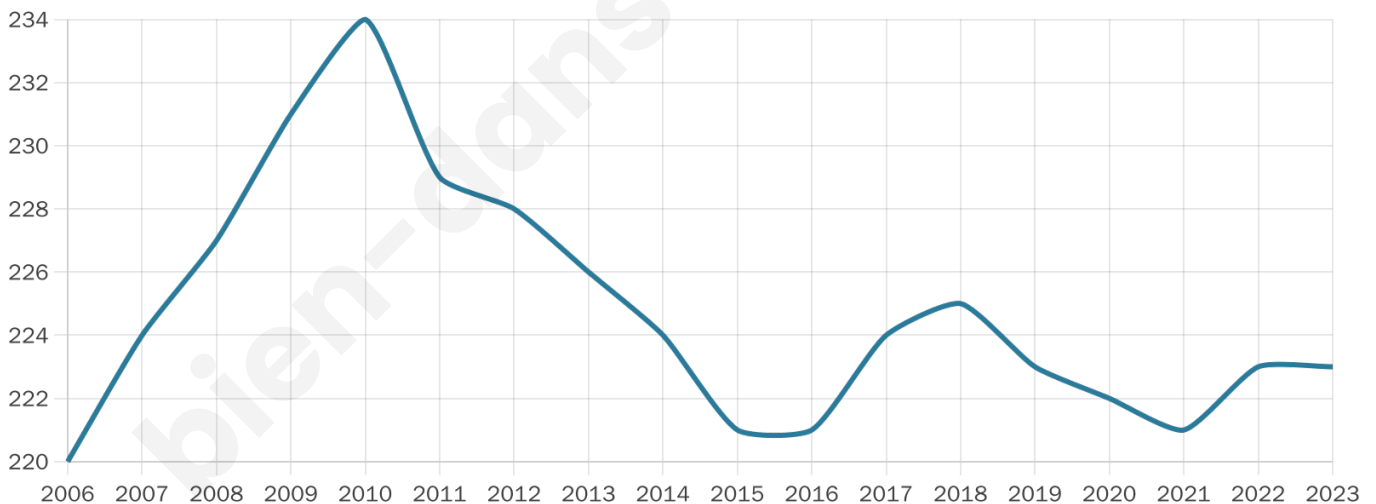

223

Age moyen

45 ans

Pop active

44.8%

Taux chômage

7%

Pop densité

25 h/km²

Revenu moyen

21 750 €/an

Evolution du nombre d'habitants

Sources : Institut national de la statistique et des études économiques (insee) selon Les dernières parutions officielles de 2024 portant sur les années 2020, 2021 et 2022.