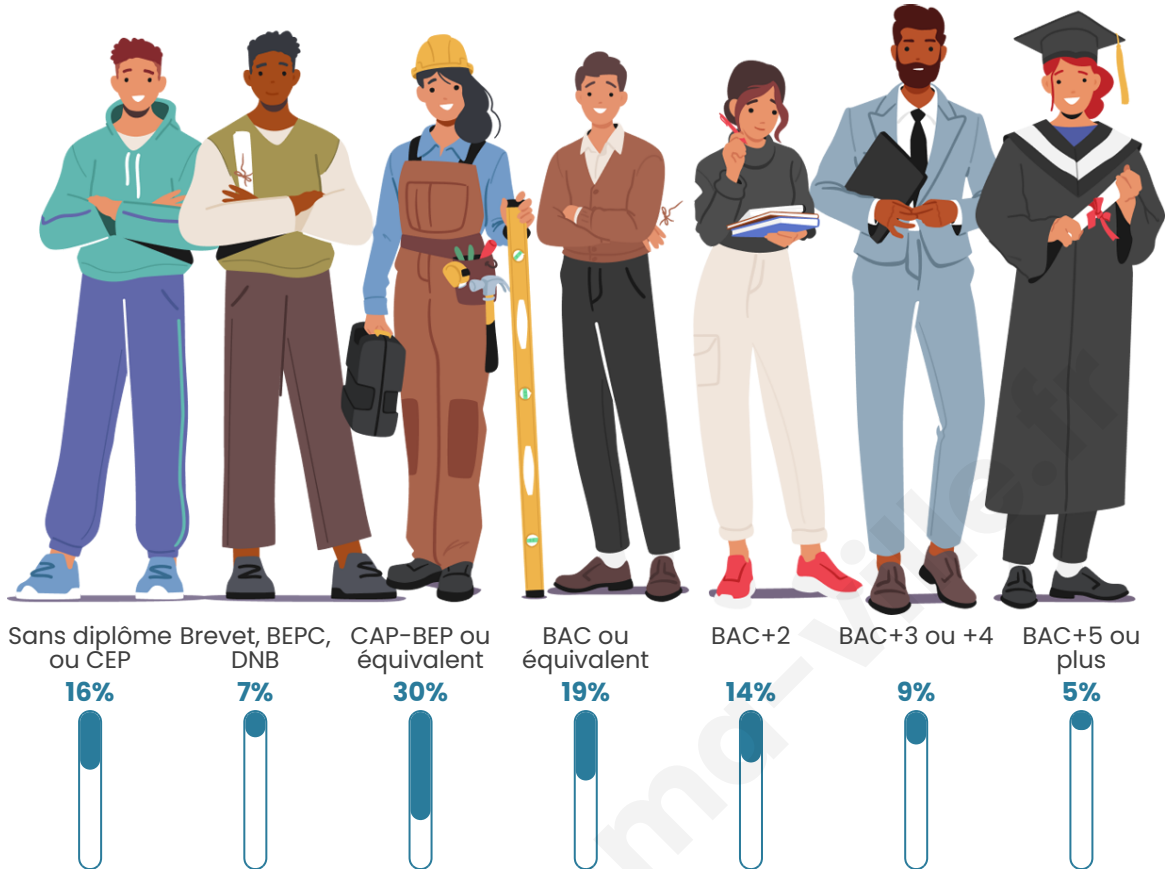

223

Age moyen

45 ans

Pop active

44.8%

Taux chômage

7%

Pop densité

Tranche d'âge

Activité professionnelle

Niveau de diplôme

Composition des ménages

Profils électoraux

Premier tour

	Emmanuel MACRON	34.06 %
	Jean-Luc MÉLENCHON	19.57 %
	Marine LE PEN	18.12 %
	Jean LASSALLE	5.80 %
	Yannick JADOT	5.80 %
	Valérie PÉCRESSE	5.80 %
	Éric ZEMMOUR	4.35 %
	Fabien ROUSSEL	2.90 %
	Anne HIDALGO	2.90 %
	Philippe POUTOU	0.72 %
	Nathalie ARTHAUD	0.00 %
	Nicolas DUPONT- AIGNAN	0.00 %