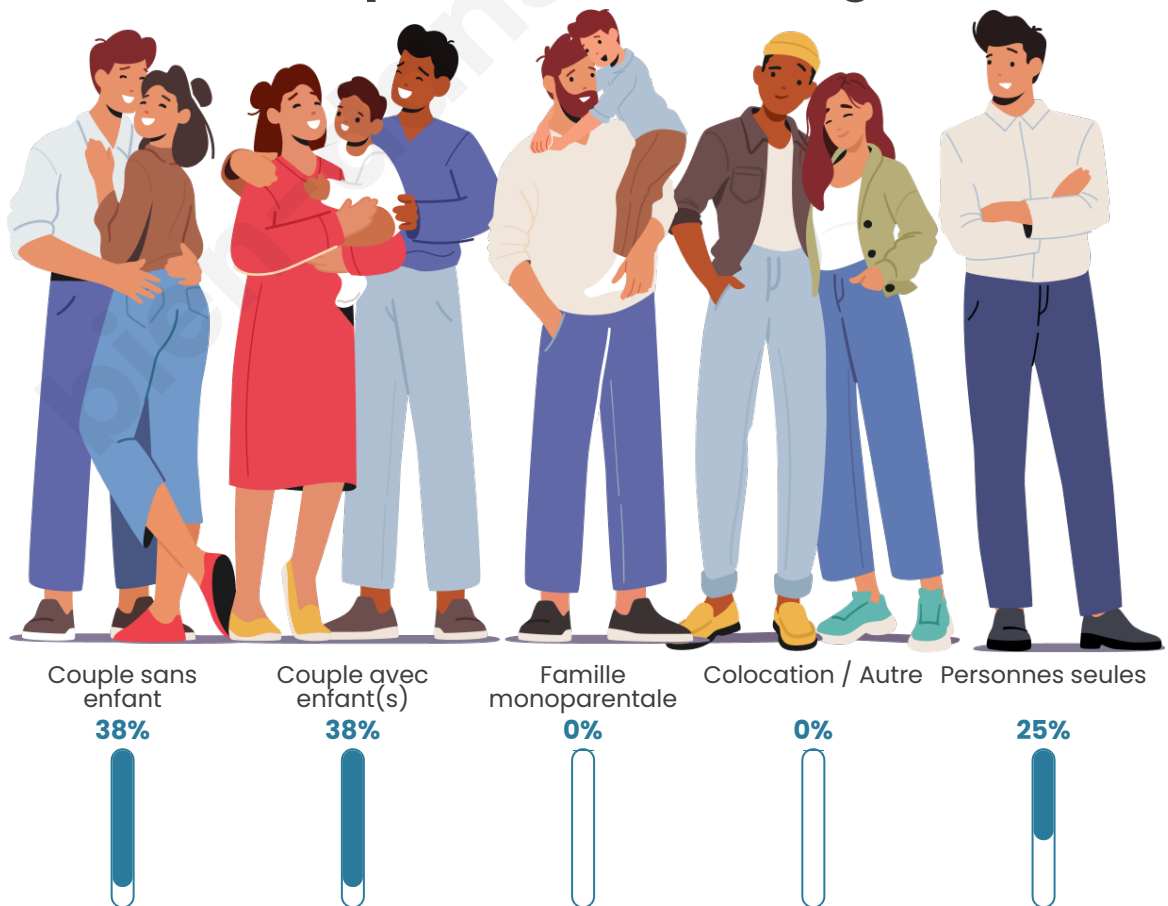

Tranche d'âge

Activité professionnelle

Niveau de diplôme

Composition des ménages

Profils électoraux

Premier tour

	Emmanuel MACRON	34.06 %
	Jean-Luc MÉLENCHON	19.57 %
	Marine LE PEN	18.12 %
	Jean LASSALLE	5.80 %
	Yannick JADOT	5.80 %
	Valérie PÉCRESSE	5.80 %
	Éric ZEMMOUR	4.35 %
	Fabien ROUSSEL	2.90 %
	Anne HIDALGO	2.90 %
	Philippe POUTOU	0.72 %
	Nathalie ARTHAUD	0.00 %
	Nicolas DUPONT- AIGNAN	0.00 %