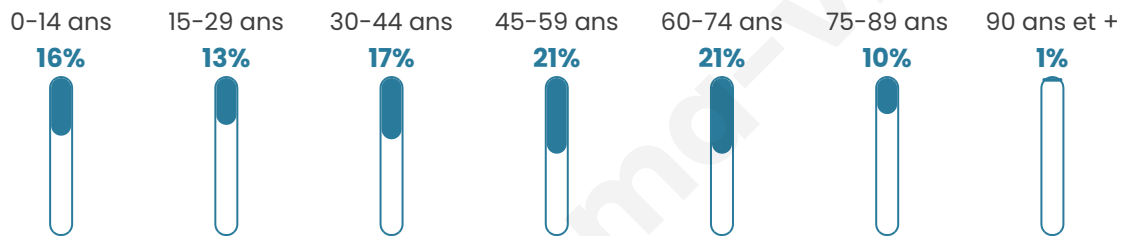

223

Age moyen

45 ans

Pop active

44.8%

Taux chômage

7%

Pop densité

25 h/km²

Revenu moyen

21 750 €/an

Evolution du nombre d'habitants

Sources : Institut national de la statistique et des études économiques (insee) selon Les dernières parutions officielles de 2024 portant sur les années 2020, 2021 et 2022.

Tranche d'âge

Activité professionnelle

Niveau de diplôme

Composition des ménages

Profils électoraux

Premier tour

	Emmanuel MACRON	34.06 %
	Jean-Luc MÉLENCHON	19.57 %
	Marine LE PEN	18.12 %
	Jean LASSALLE	5.80 %
	Yannick JADOT	5.80 %
	Valérie PÉCRESSE	5.80 %
	Éric ZEMMOUR	4.35 %
	Fabien ROUSSEL	2.90 %
	Anne HIDALGO	2.90 %
	Philippe POUTOU	0.72 %
	Nathalie ARTHAUD	0.00 %
	Nicolas DUPONT- AIGNAN	0.00 %

170 inscrits

Participation : 82.94%

Votes blancs : 1.42%

Votes nuls : 0.71%

Second tour

	Emmanuel MACRON	62,71 %
	Marine LE PEN	37,29 %

170 inscrits

Participation : 80%