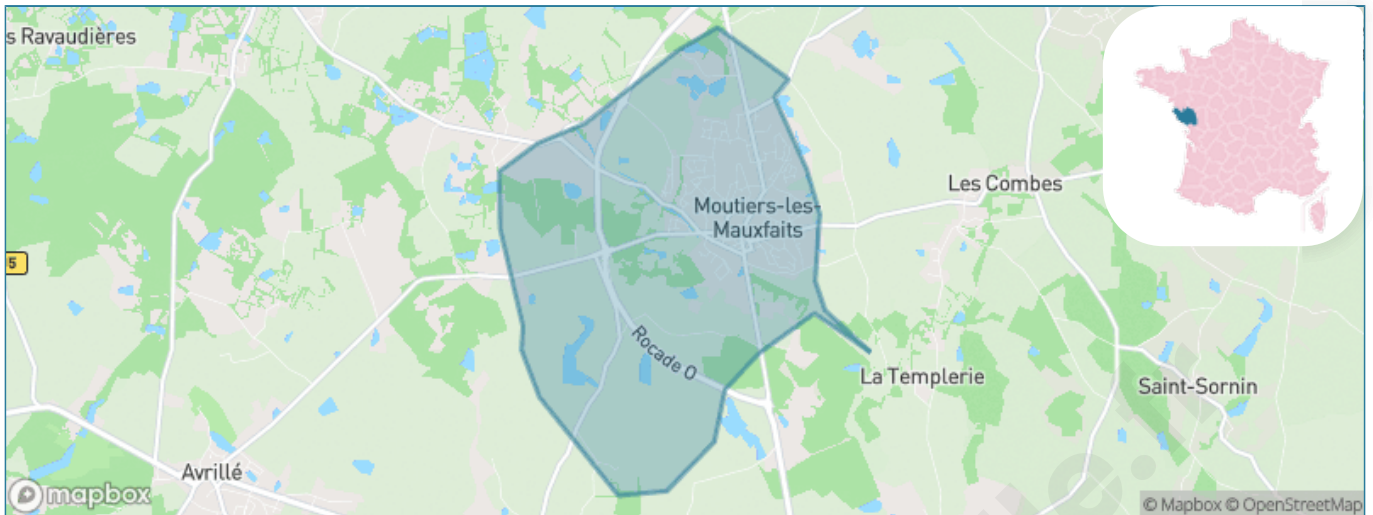

Version web

Ville de Moutiers-les- Mauxfaits

Présenté par

BIEN dans
ma **VILLE** 

Sommaire

Situation géographique	3
Statistiques sur la population	4
Evolution du nombre d'habitants	4
Tranche d'âge	5
0-14 ans	5
15-29 ans	5
30-44 ans	5
45-59 ans	5
60-74 ans	5
75-89 ans	5
90 ans et +	5
Activité professionnelle	5
Agriculteurs	5
Artisans, Commerçants	5
Cadres et sup.	5
Professions intermédiaires	5
Employé	5
Ouvrier	5
Retraité	5
Autres	5
Niveau de diplôme	6
Sans diplôme ou CEP	6
Brevet, BEPC, DNB	6
CAP-BEP ou équivalent	6
BAC ou équivalent	6
BAC+2	6
BAC+3 ou +4	6
BAC+5 ou plus	6
Composition des ménages	6
Couple sans enfant	6
Couple avec enfant(s)	6
Famille monoparentale	6
Colocation / Autre	6
Personnes seules	6
Profils électoraux	7
Premier tour	7
Sécurité	8
Evolution du nombre d'infractions	8
Pour comparer	9
Services à la population	10
Commerce	10
Éducation	10
Villes autour de Moutiers-les-Mauxfaits	11
Avis sur la ville de Moutiers-les-Mauxfaits	12
Moyenne par critère	12
Villes autour de Moutiers-les-Mauxfaits	12
Répartition des avis par note	12
Répartition des avis par note	12

Situation géographique

i Informations clés

- **Région** : Pays de la Loire
- **Département** : Vendée
- **Code postal** : 85540
- **Superficie** : 9 km²

Statistiques sur la population

Nombre d'habitants

2 385