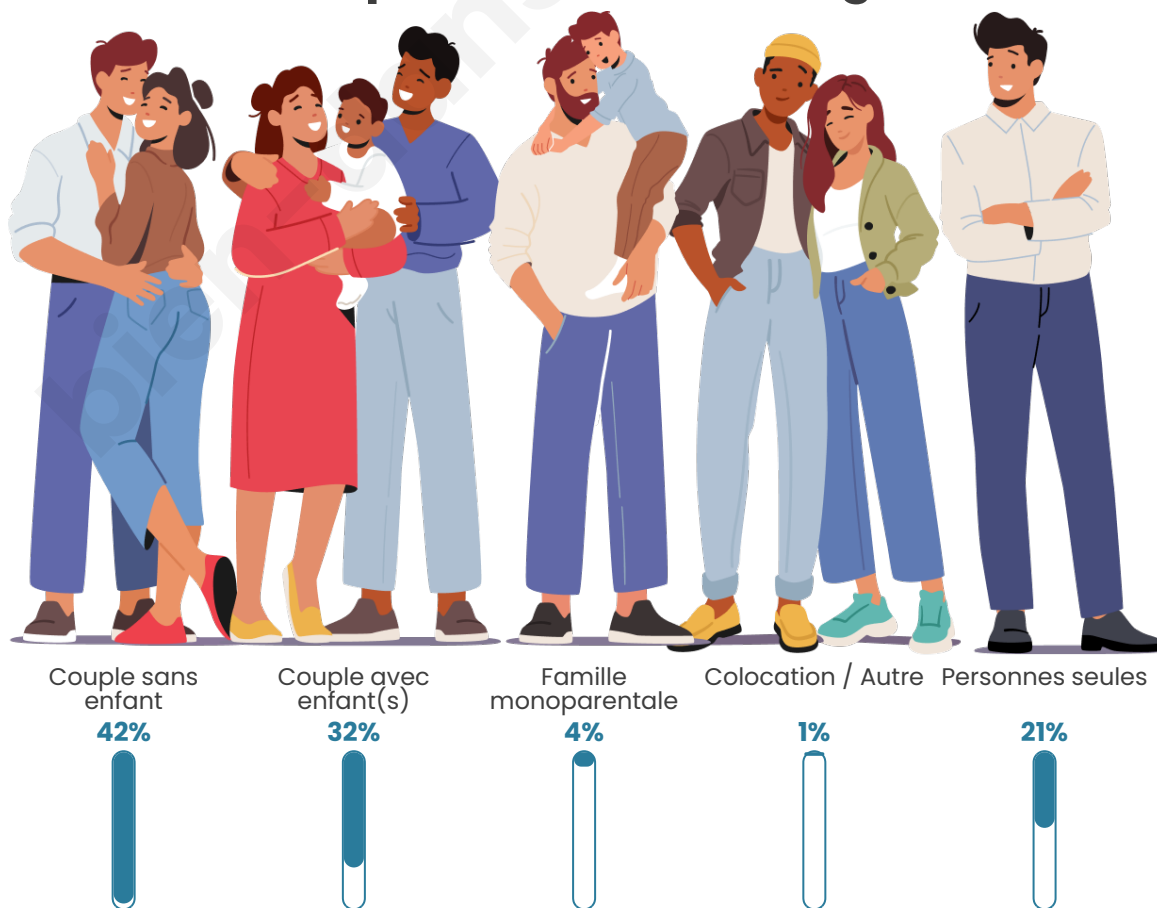

Tranche d'âge

Activité professionnelle

Niveau de diplôme

Composition des ménages

Profils électoraux

Premier tour

	Emmanuel MACRON	29.79 %
	Marine LE PEN	29.33 %
	Jean-Luc MÉLENCHON	15.17 %
	Valérie PÉCRESSÉ	6.54 %
	Éric ZEMMOUR	5.23 %
	Yannick JADOT	4.46 %
	Nicolas DUPONT- AIGNAN	3.16 %
	Jean LASSALLE	2.54 %
	Fabien ROUSSEL	1.46 %
	Anne HIDALGO	1.31 %
	Philippe POUTOU	0.62 %
	Nathalie ARTHAUD	0.38 %