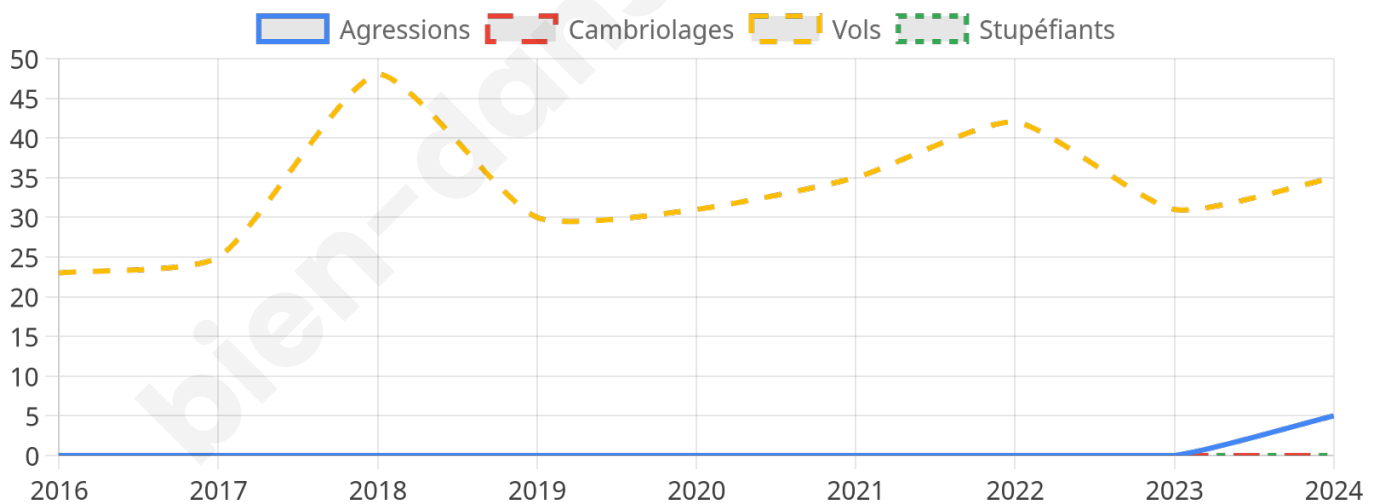

1 721 inscrits

Participation : 77.98%

Votes blancs : 2.16%

Votes nuls : 1.04%

Second tour

	Emmanuel MACRON	52,85 %
	Marine LE PEN	47,15 %

1 724 inscrits

Participation : 79.06%

Votes blancs : 7.04%

Votes nuls : 2.86%

Sécurité

Agressions physiques / sexuelles

5

Cambriolages

0

Vols / dégradations

35

Stupéfiants

0

Evolution du nombre d'infractions

Pour comparer

(en proportion du nombre d'habitants)

Sources : Bases statistiques communale, départementale et régionale de la délinquance enregistrée par la police et la gendarmerie nationales selon les dernières parutions officielles de 2025 portant sur l'année 2024 (data.gouv.fr).