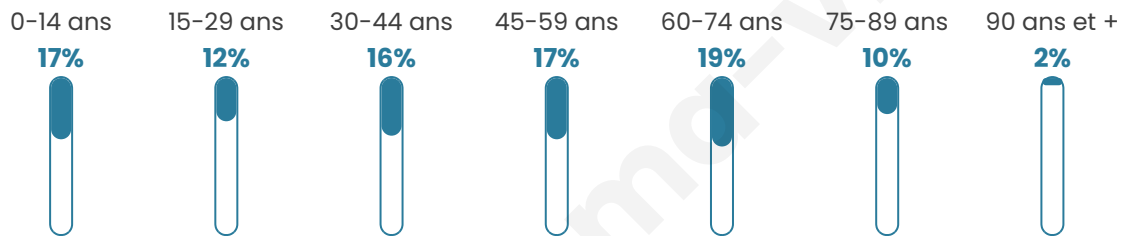

Age moyen

45 ans

Pop active

40.8%

Taux chômage

6.7%

Pop densité

265 h/km²

Revenu moyen

22 210 €/an

Evolution du nombre d'habitants

Sources : Institut national de la statistique et des études économiques (insee) selon Les dernières parutions officielles de 2024 portant sur les années 2020, 2021 et 2022.

Tranche d'âge

Activité professionnelle

Niveau de diplôme

Composition des ménages

Profils électoraux

Premier tour

	Emmanuel MACRON	29.79 %
	Marine LE PEN	29.33 %
	Jean-Luc MÉLENCHON	15.17 %
	Valérie PÉCRESSÉ	6.54 %
	Éric ZEMMOUR	5.23 %
	Yannick JADOT	4.46 %
	Nicolas DUPONT- AIGNAN	3.16 %
	Jean LASSALLE	2.54 %
	Fabien ROUSSEL	1.46 %
	Anne HIDALGO	1.31 %
	Philippe POUTOU	0.62 %
	Nathalie ARTHAUD	0.38 %

1 721 inscrits

Participation : 77.98%

Votes blancs : 2.16%

Votes nuls : 1.04%

Second tour

	Emmanuel MACRON	52,85 %
	Marine LE PEN	47,15 %

1 724 inscrits

Participation : 79.06%