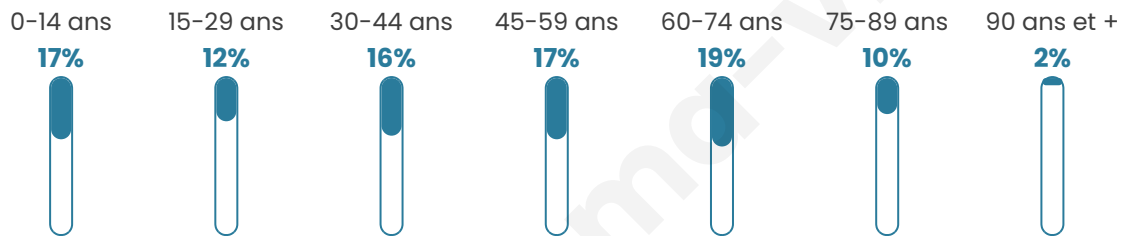

Tranche d'âge