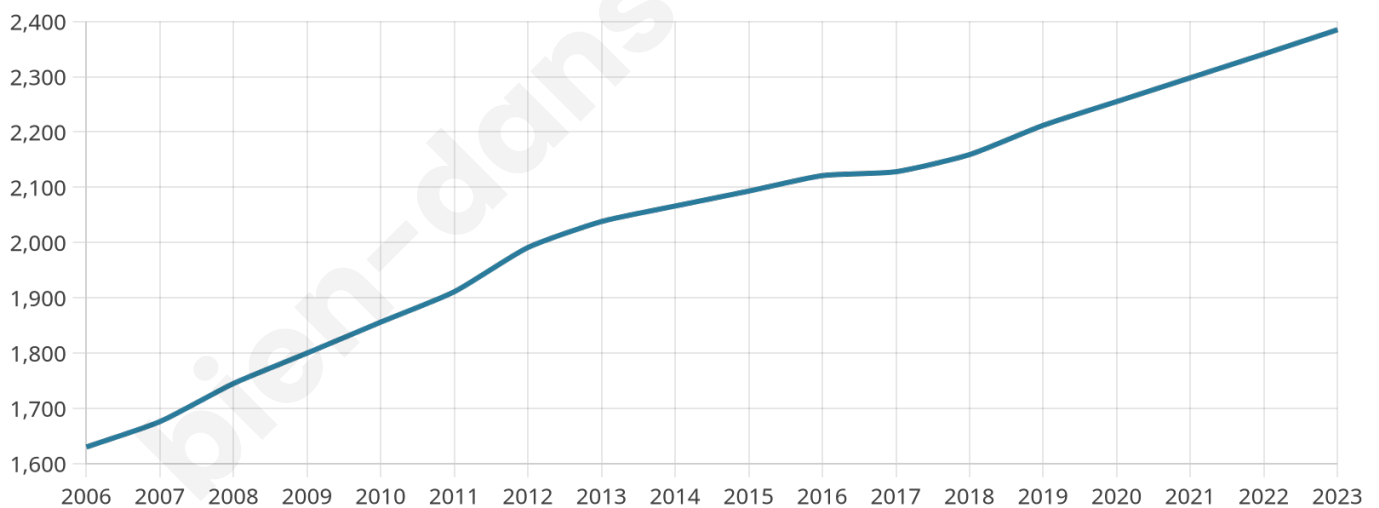

Statistiques sur la population

Nombre d'habitants

2 385

Age moyen

45 ans

Pop active

40.8%

Taux chômage

6.7%

Pop densité

265 h/km²

Revenu moyen

22 210 €/an

Evolution du nombre d'habitants

Sources : Institut national de la statistique et des études économiques (insee) selon Les dernières parutions officielles de 2024 portant sur les années 2020, 2021 et 2022.