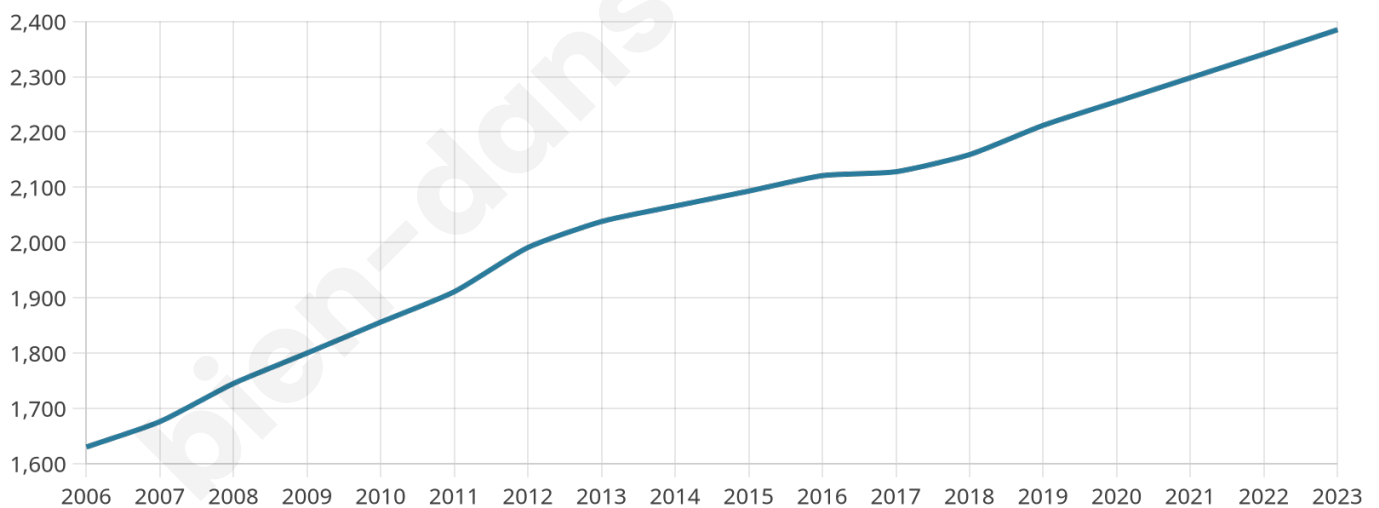

Age moyen

45 ans

Pop active

40.8%

Taux chômage

6.7%

Pop densité

265 h/km²

Revenu moyen

22 210 €/an

Evolution du nombre d'habitants

Sources : Institut national de la statistique et des études économiques (insee) selon Les dernières parutions officielles de 2024 portant sur les années 2020, 2021 et 2022.