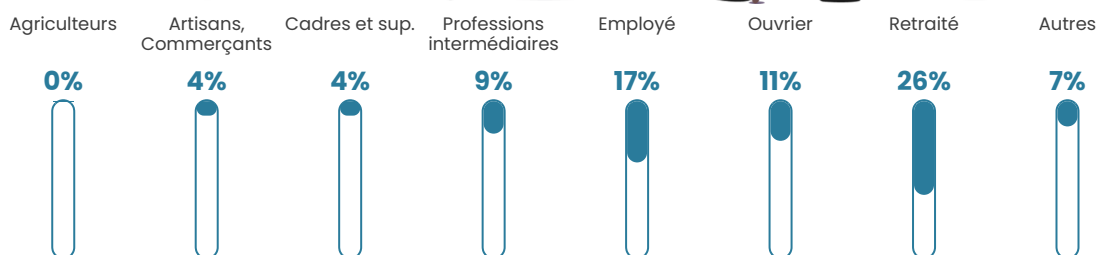

Revenu moyen

22 210 €/an

Evolution du nombre d'habitants

Sources : Institut national de la statistique et des études économiques (insee) selon Les dernières parutions officielles de 2024 portant sur les années 2020, 2021 et 2022.

Tranche d'âge

Activité professionnelle

Niveau de diplôme

Composition des ménages

Profils électoraux

Premier tour

	Emmanuel MACRON	29.79 %
	Marine LE PEN	29.33 %
	Jean-Luc MÉLENCHON	15.17 %
	Valérie PÉCRESSÉ	6.54 %
	Éric ZEMMOUR	5.23 %
	Yannick JADOT	4.46 %
	Nicolas DUPONT- AIGNAN	3.16 %
	Jean LASSALLE	2.54 %
	Fabien ROUSSEL	1.46 %
	Anne HIDALGO	1.31 %
	Philippe POUTOU	0.62 %
	Nathalie ARTHAUD	0.38 %