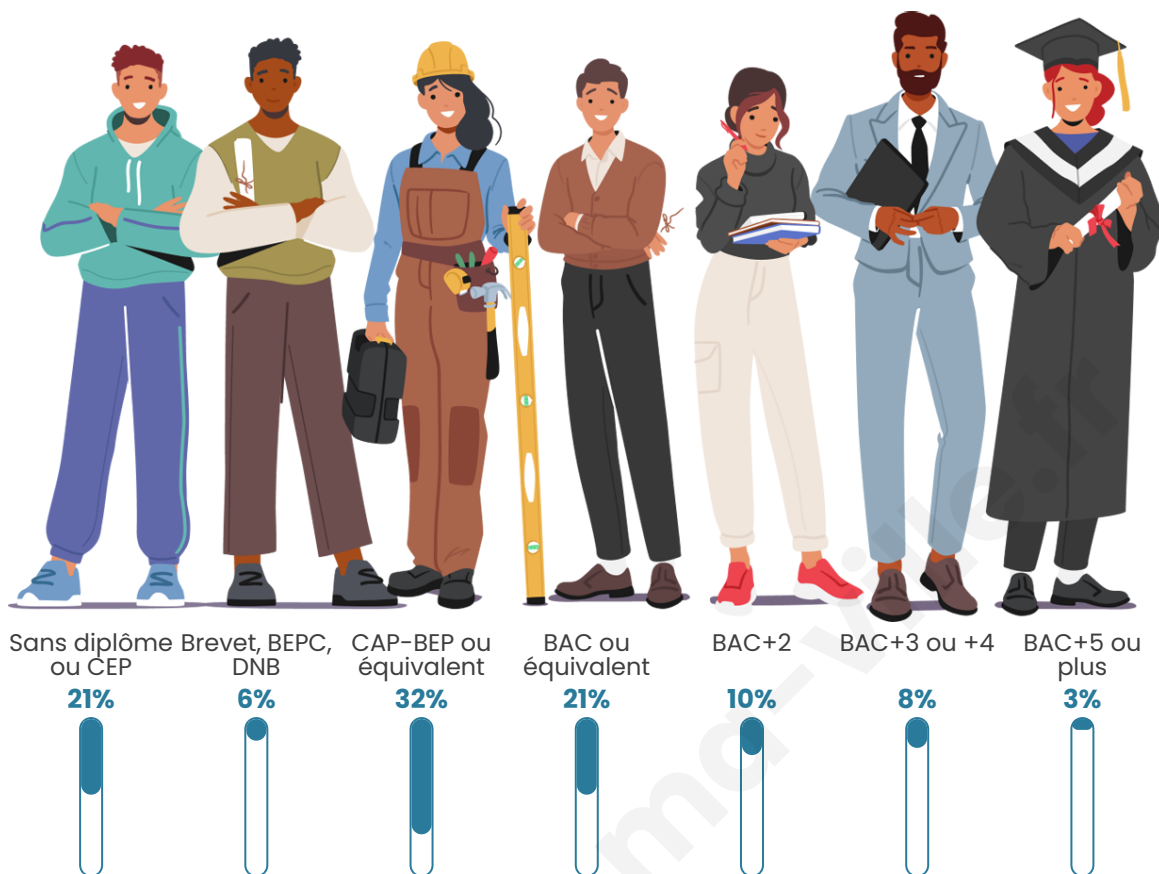

Age moyen

45 ans

Pop active

40.8%

Taux chômage

6.7%

Pop densité

265 h/km²

Tranche d'âge

Activité professionnelle

Niveau de diplôme

Composition des ménages

Profils électoraux

Premier tour

	Emmanuel MACRON	29.79 %
	Marine LE PEN	29.33 %
	Jean-Luc MÉLENCHON	15.17 %
	Valérie PÉCRESSÉ	6.54 %
	Éric ZEMMOUR	5.23 %
	Yannick JADOT	4.46 %
	Nicolas DUPONT- AIGNAN	3.16 %
	Jean LASSALLE	2.54 %
	Fabien ROUSSEL	1.46 %
	Anne HIDALGO	1.31 %
	Philippe POUTOU	0.62 %
	Nathalie ARTHAUD	0.38 %