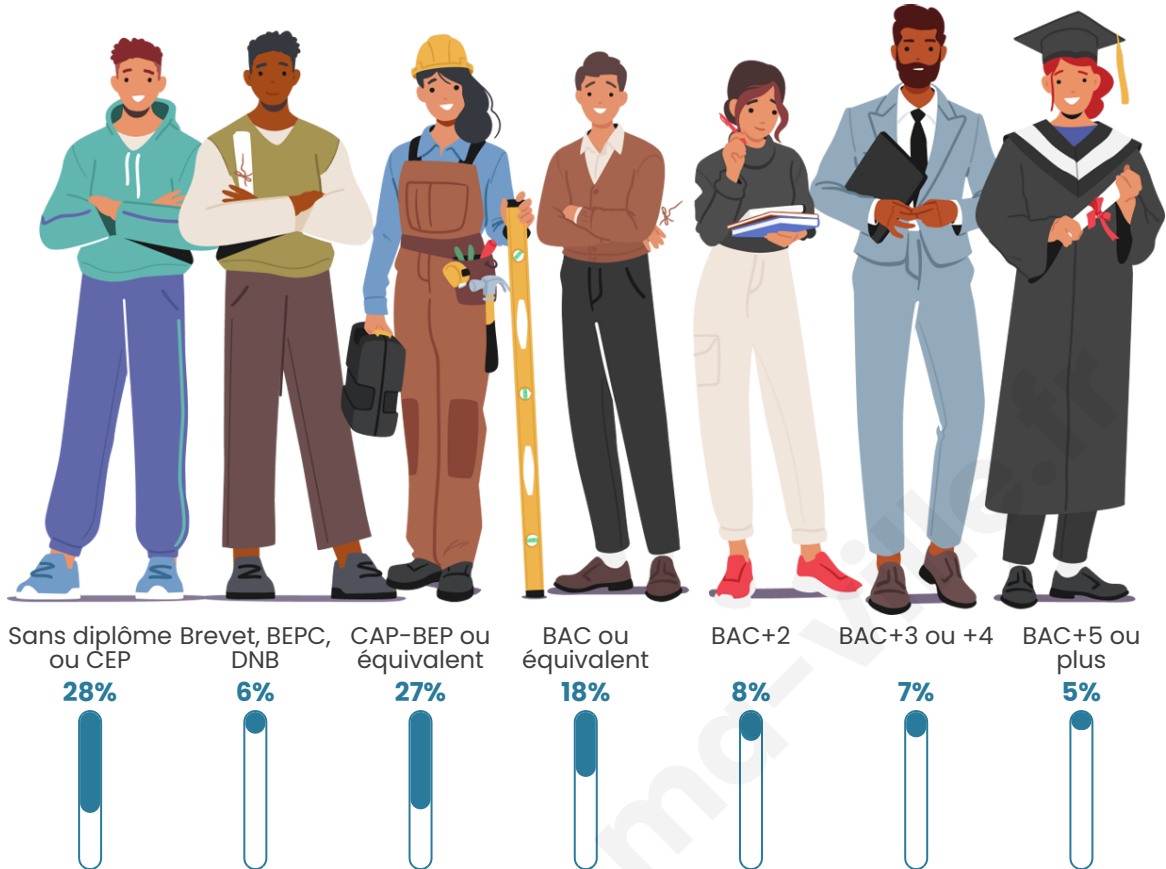

3 487

Age moyen

42 ans

Pop active

47.4%

Taux chômage

8.5%

Pop densité

Tranche d'âge

Activité professionnelle

Niveau de diplôme

Composition des ménages

Profils électoraux

Premier tour

	Marine LE PEN	25.12 %
	Emmanuel MACRON	24.56 %
	Jean-Luc MÉLENCHON	21.52 %
	Éric ZEMMOUR	8.72 %
	Valérie PÉCRESE	5.76 %
	Jean LASSALLE	4.08 %
	Yannick JADOT	4.08 %
	Nicolas DUPONT-AIGNAN	2.32 %
	Fabien ROUSSEL	2.08 %
	Anne HIDALGO	0.80 %
	Philippe POUTOU	0.56 %
	Nathalie ARTHAUD	0.40 %