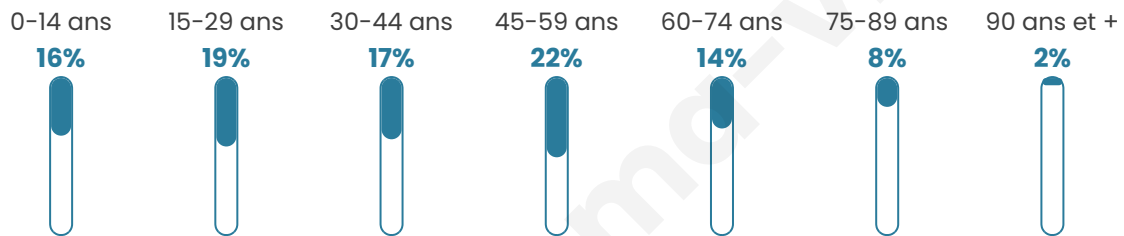

3 487

Age moyen

42 ans

Pop active

47.4%

Taux chômage

8.5%

Pop densité

1 162 h/km²

Revenu moyen

19 280 €/an

Evolution du nombre d'habitants

Sources : Institut national de la statistique et des études économiques (insee) selon Les dernières parutions officielles de 2024 portant sur les années 2020, 2021 et 2022.

Tranche d'âge

Activité professionnelle

Niveau de diplôme

Composition des ménages

Profils électoraux

Premier tour

	Marine LE PEN	25.12 %
	Emmanuel MACRON	24.56 %
	Jean-Luc MÉLENCHON	21.52 %
	Éric ZEMMOUR	8.72 %
	Valérie PÉCRESE	5.76 %
	Jean LASSALLE	4.08 %
	Yannick JADOT	4.08 %
	Nicolas DUPONT-AIGNAN	2.32 %
	Fabien ROUSSEL	2.08 %
	Anne HIDALGO	0.80 %
	Philippe POUTOU	0.56 %
	Nathalie ARTHAUD	0.40 %