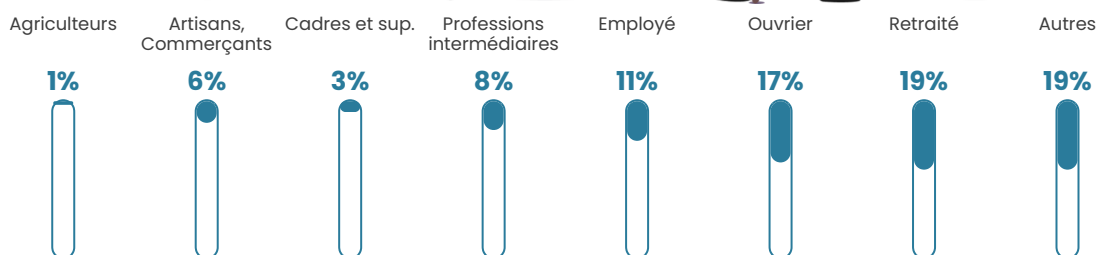

1 162 h/km²

Revenu moyen

19 280 €/an

Evolution du nombre d'habitants

Sources : Institut national de la statistique et des études économiques (insee) selon Les dernières parutions officielles de 2024 portant sur les années 2020, 2021 et 2022.

Tranche d'âge

Activité professionnelle

Niveau de diplôme

Composition des ménages

Profils électoraux

Premier tour

	Marine LE PEN	25.12 %
	Emmanuel MACRON	24.56 %
	Jean-Luc MÉLENCHON	21.52 %
	Éric ZEMMOUR	8.72 %
	Valérie PÉCRESE	5.76 %
	Jean LASSALLE	4.08 %
	Yannick JADOT	4.08 %
	Nicolas DUPONT-AIGNAN	2.32 %
	Fabien ROUSSEL	2.08 %
	Anne HIDALGO	0.80 %
	Philippe POUTOU	0.56 %
	Nathalie ARTHAUD	0.40 %