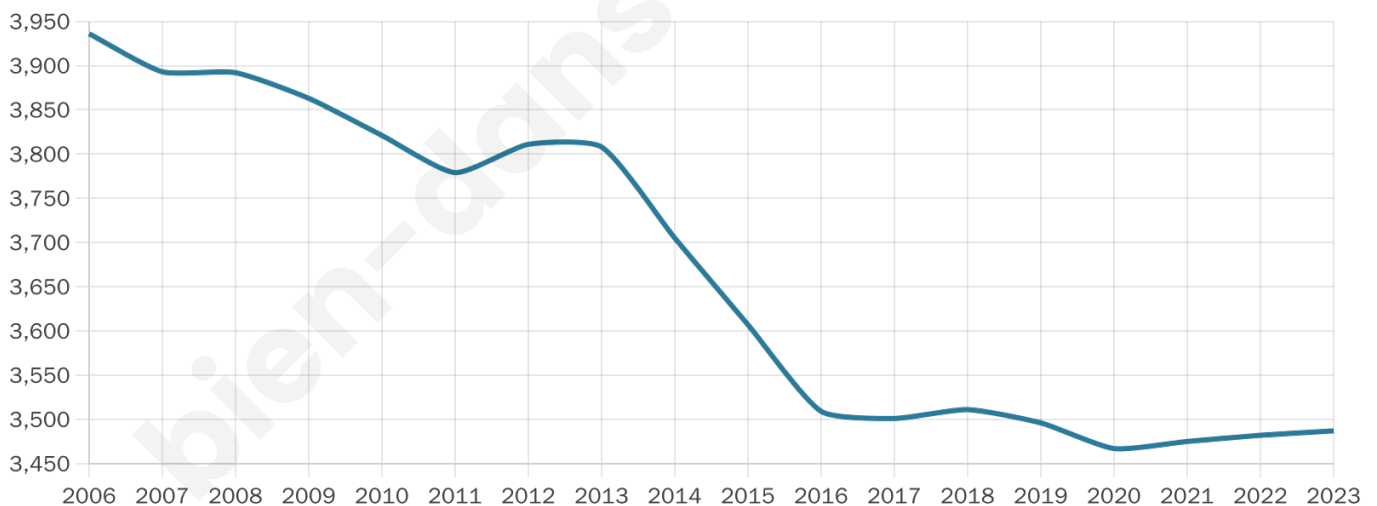

3 487

Age moyen

42 ans

Pop active

47.4%

Taux chômage

8.5%

Pop densité

1 162 h/km²

Revenu moyen

19 280 €/an

Evolution du nombre d'habitants

Sources : Institut national de la statistique et des études économiques (insee) selon Les dernières parutions officielles de 2024 portant sur les années 2020, 2021 et 2022.