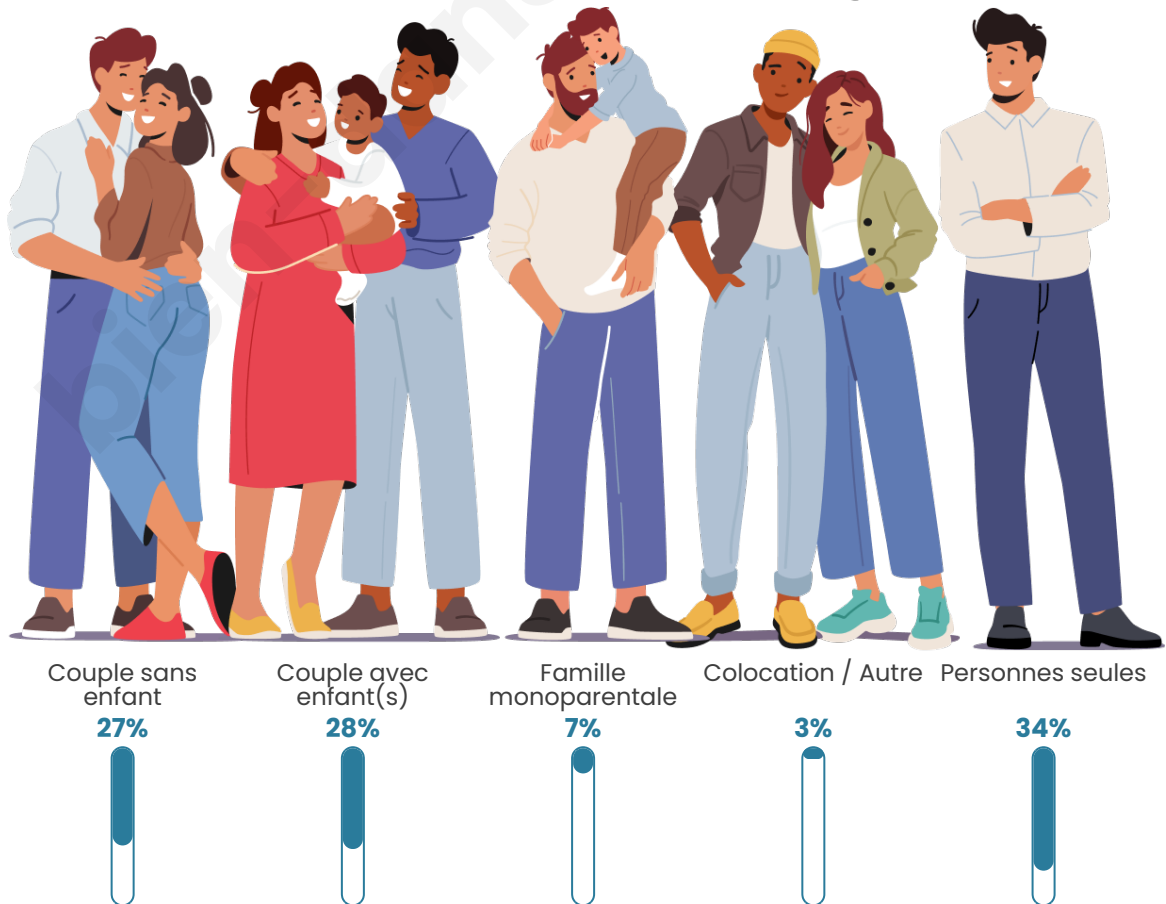

Tranche d'âge

Activité professionnelle

Niveau de diplôme

Composition des ménages

Profils électoraux

Premier tour

	Marine LE PEN	25.12 %
	Emmanuel MACRON	24.56 %
	Jean-Luc MÉLENCHON	21.52 %
	Éric ZEMMOUR	8.72 %
	Valérie PÉCRESE	5.76 %
	Jean LASSALLE	4.08 %
	Yannick JADOT	4.08 %
	Nicolas DUPONT-AIGNAN	2.32 %
	Fabien ROUSSEL	2.08 %
	Anne HIDALGO	0.80 %
	Philippe POUTOU	0.56 %
	Nathalie ARTHAUD	0.40 %