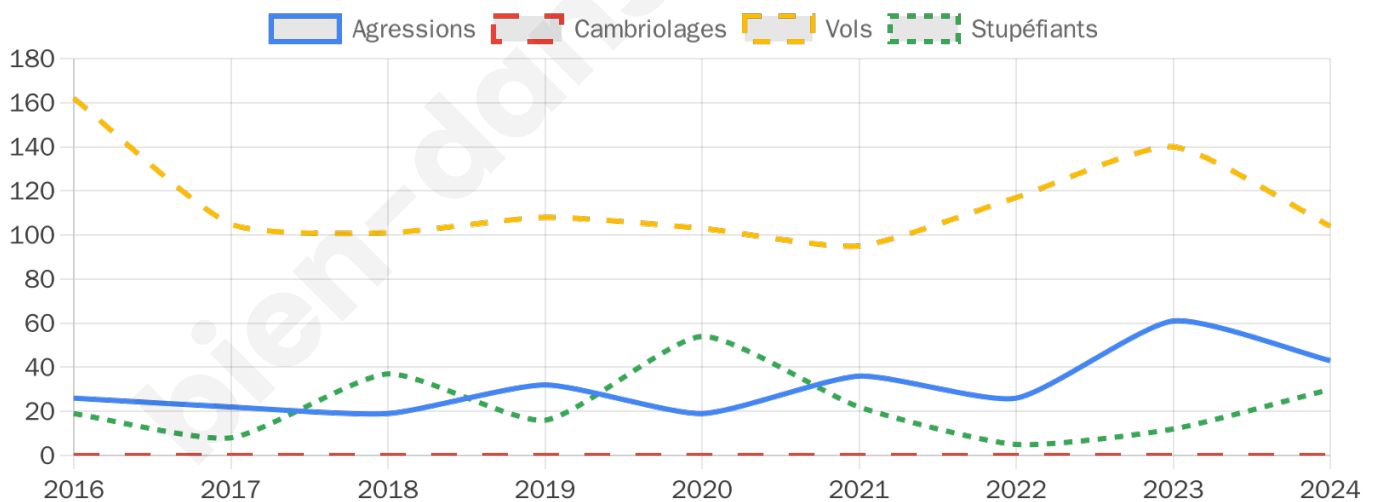

1 817 inscrits

Participation : 70.28%

Votes blancs : 1.64%

Votes nuls : 0.47%

Second tour

	Emmanuel MACRON	54,11 %
	Marine LE PEN	45,89 %

1 816 inscrits

Participation : 66.13%

Votes blancs : 6.83%

Votes nuls : 1.92%

Sécurité

Agressions physiques / sexuelles

43

Cambriolages

0

Vols / dégradations

104

Stupéfiants

30

Evolution du nombre d'infractions

Pour comparer

(en proportion du nombre d'habitants)

Sources : Bases statistiques communale, départementale et régionale de la délinquance enregistrée par la police et la gendarmerie nationales selon les dernières parutions officielles de 2025 portant sur l'année 2024 ([data.gouv](https://data.gouv.fr)).