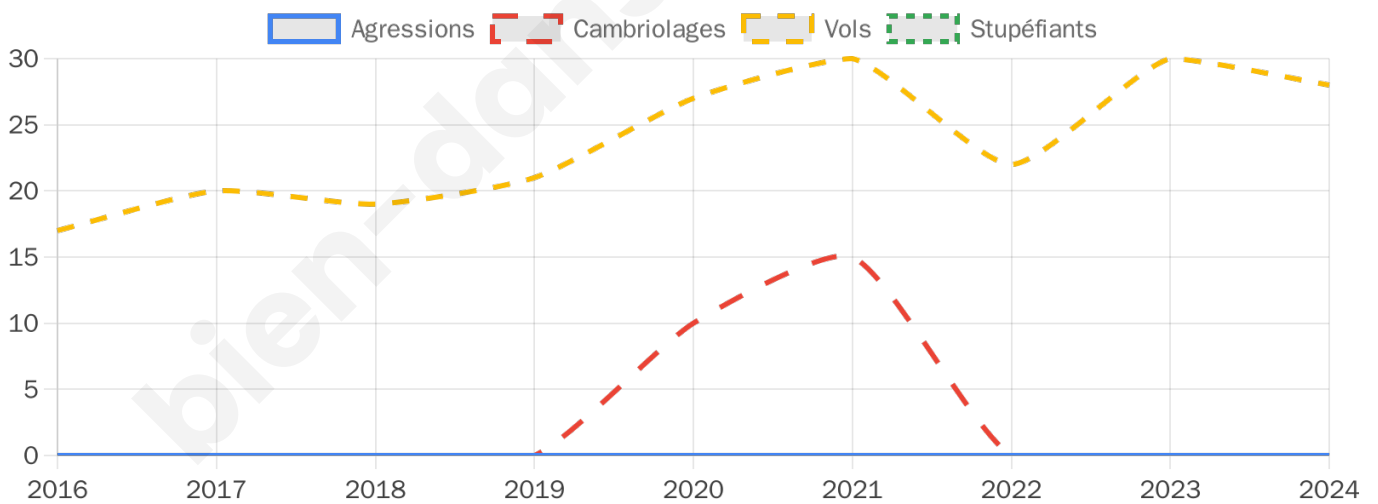

Second tour

	Emmanuel MACRON	55,37 %
	Marine LE PEN	44,63 %

2 057 inscrits

Participation : 74.72%

Votes blancs : 8.07%

Votes nuls : 1.69%

2 056 inscrits

Participation : 76.75%

Votes blancs : 1.65%

Votes nuls : 0.32%

Sécurité

Agressions physiques / sexuelles

0

Cambriolages

0

Vols / dégradations

28

Stupéfiants

0

Evolution du nombre d'infractions

Pour comparer

(en proportion du nombre d'habitants)

Sources : Bases statistiques communale, départementale et régionale de la délinquance enregistrée par la police et la gendarmerie nationales selon les dernières parutions officielles de 2025 portant sur l'année 2024 ([data.gouv](https://data.gouv.fr)).