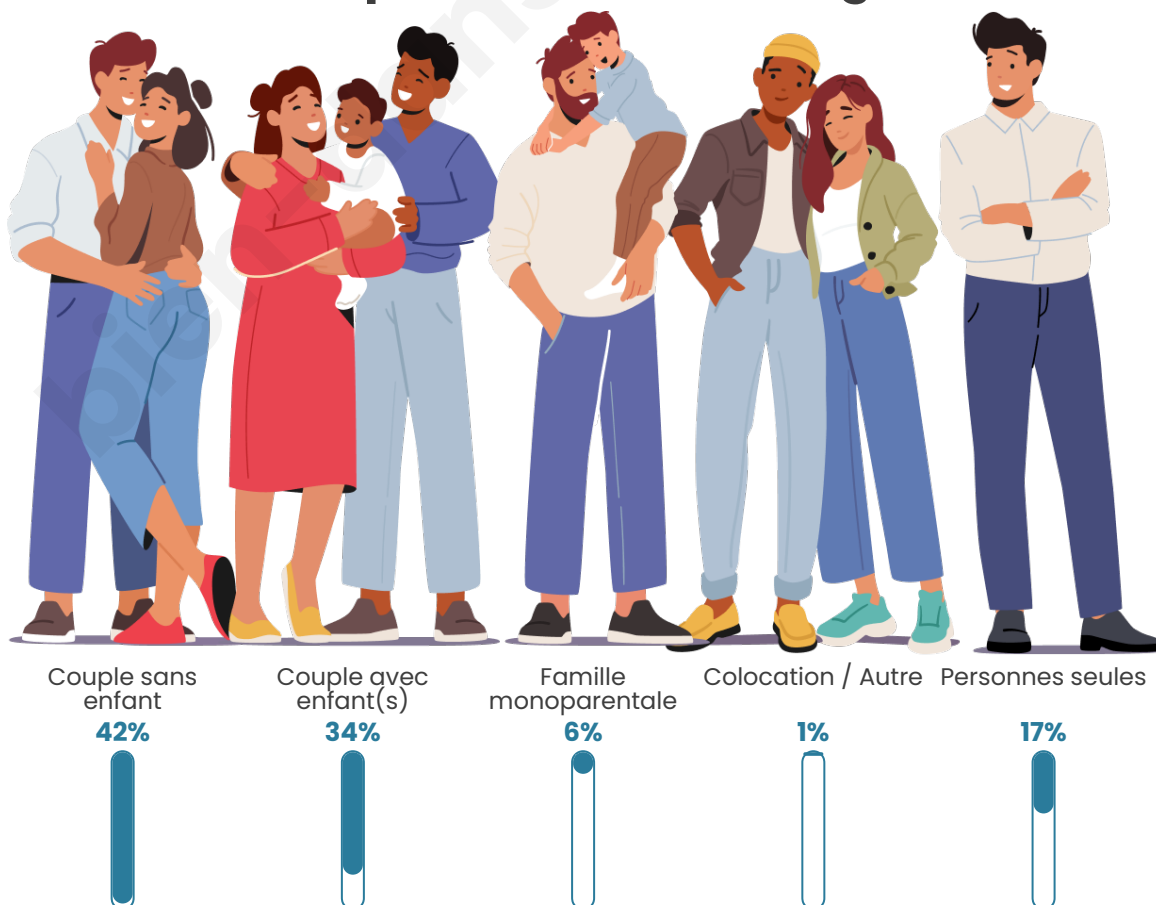

Tranche d'âge

Activité professionnelle

Niveau de diplôme

Composition des ménages

Profils électoraux

Premier tour

	Emmanuel MACRON	25.92 %
	Marine LE PEN	24.63 %
	Jean-Luc MÉLENCHON	22.50 %
	Éric ZEMMOUR	5.49 %
	Yannick JADOT	5.11 %
	Valérie PÉCRESE	3.68 %
	Jean LASSALLE	3.36 %
	Fabien ROUSSEL	2.97 %
	Anne HIDALGO	2.71 %
	Nicolas DUPONT- AIGNAN	2.39 %
	Philippe POUTOU	0.97 %
	Nathalie ARTHAUD	0.26 %