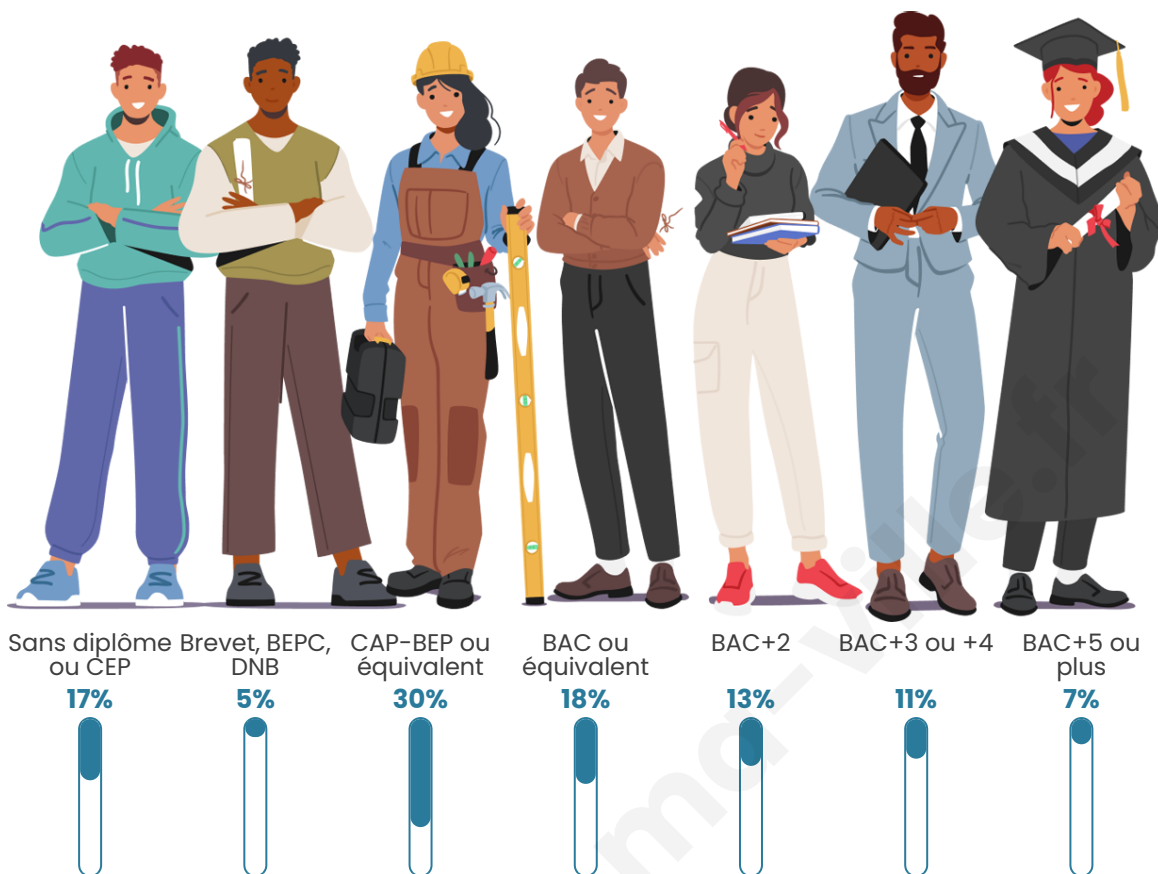

2 359

Age moyen

46 ans

Pop active

45.1%

Taux chômage

5.9%

Pop densité

Tranche d'âge

Activité professionnelle

Niveau de diplôme

Composition des ménages

Profils électoraux

Premier tour

	Emmanuel MACRON	25.92 %
	Marine LE PEN	24.63 %
	Jean-Luc MÉLENCHON	22.50 %
	Éric ZEMMOUR	5.49 %
	Yannick JADOT	5.11 %
	Valérie PÉCRESE	3.68 %
	Jean LASSALLE	3.36 %
	Fabien ROUSSEL	2.97 %
	Anne HIDALGO	2.71 %
	Nicolas DUPONT- AIGNAN	2.39 %
	Philippe POUTOU	0.97 %
	Nathalie ARTHAUD	0.26 %