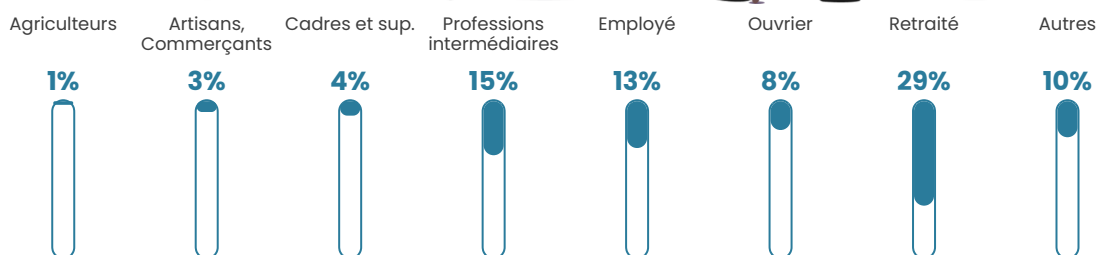

69 h/km²

Revenu moyen

23 990 €/an

Evolution du nombre d'habitants

Sources : Institut national de la statistique et des études économiques (insee) selon Les dernières parutions officielles de 2024 portant sur les années 2020, 2021 et 2022.

Tranche d'âge

Activité professionnelle

Niveau de diplôme

Composition des ménages

Profils électoraux

Premier tour

	Emmanuel MACRON	25.92 %
	Marine LE PEN	24.63 %
	Jean-Luc MÉLENCHON	22.50 %
	Éric ZEMMOUR	5.49 %
	Yannick JADOT	5.11 %
	Valérie PÉCRESE	3.68 %
	Jean LASSALLE	3.36 %
	Fabien ROUSSEL	2.97 %
	Anne HIDALGO	2.71 %
	Nicolas DUPONT- AIGNAN	2.39 %
	Philippe POUTOU	0.97 %
	Nathalie ARTHAUD	0.26 %