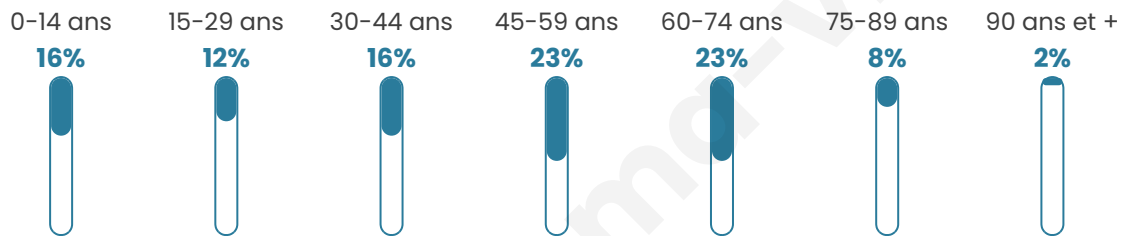

2 359

Age moyen

46 ans

Pop active

45.1%

Taux chômage

5.9%

Pop densité

69 h/km²

Revenu moyen

23 990 €/an

Evolution du nombre d'habitants

Sources : Institut national de la statistique et des études économiques (insee) selon Les dernières parutions officielles de 2024 portant sur les années 2020, 2021 et 2022.

Tranche d'âge

Activité professionnelle

Niveau de diplôme

Composition des ménages

Profils électoraux

Premier tour

	Emmanuel MACRON	25.92 %
	Marine LE PEN	24.63 %
	Jean-Luc MÉLENCHON	22.50 %
	Éric ZEMMOUR	5.49 %
	Yannick JADOT	5.11 %
	Valérie PÉCRESE	3.68 %
	Jean LASSALLE	3.36 %
	Fabien ROUSSEL	2.97 %
	Anne HIDALGO	2.71 %
	Nicolas DUPONT- AIGNAN	2.39 %
	Philippe POUTOU	0.97 %
	Nathalie ARTHAUD	0.26 %