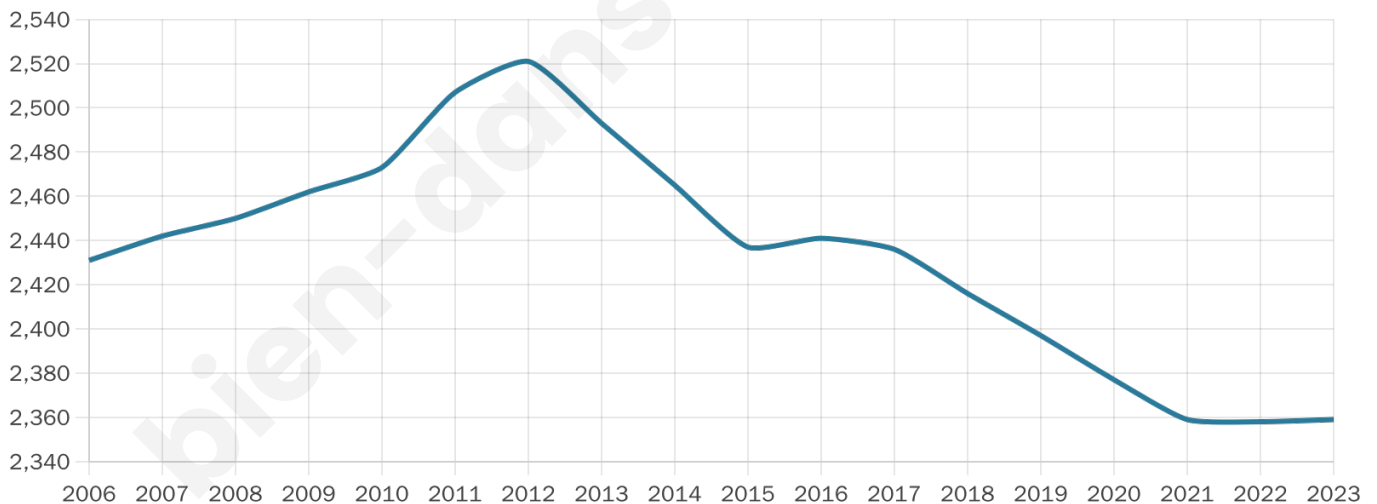

2 359

Age moyen

46 ans

Pop active

45.1%

Taux chômage

5.9%

Pop densité

69 h/km²

Revenu moyen

23 990 €/an

Evolution du nombre d'habitants

Sources : Institut national de la statistique et des études économiques (insee) selon Les dernières parutions officielles de 2024 portant sur les années 2020, 2021 et 2022.