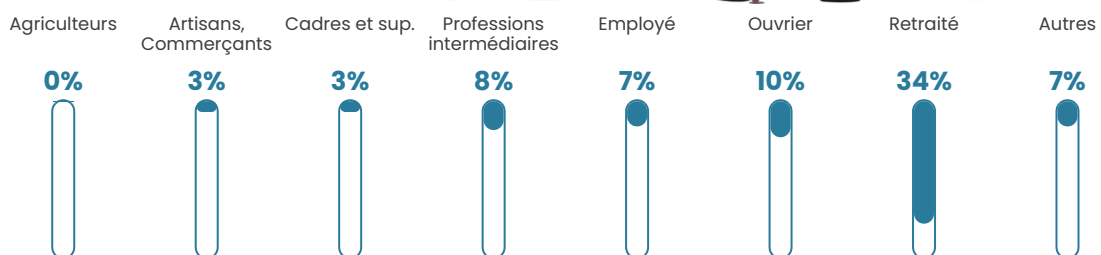

7%

Pop densité

30 h/km²

Revenu moyen

24 120 €/an

Evolution du nombre d'habitants

Sources : Institut national de la statistique et des études économiques (insee) selon Les dernières parutions officielles de 2024 portant sur les années 2020, 2021 et 2022.

Tranche d'âge

Activité professionnelle

Niveau de diplôme

Composition des ménages

Profils électoraux

Premier tour

	Jean-Luc MÉLENCHON	25.71 %
	Emmanuel MACRON	21.43 %
	Marine LE PEN	15.71 %
	Valérie PÉCRESSE	10.00 %
	Yannick JADOT	8.10 %
	Éric ZEMMOUR	6.19 %
	Nicolas DUPONT-AIGNAN	4.29 %
	Fabien ROUSSEL	2.38 %
	Philippe POUTOU	2.38 %
	Jean LASSALLE	1.90 %
	Anne HIDALGO	1.90 %
	Nathalie ARTHAUD	0.00 %