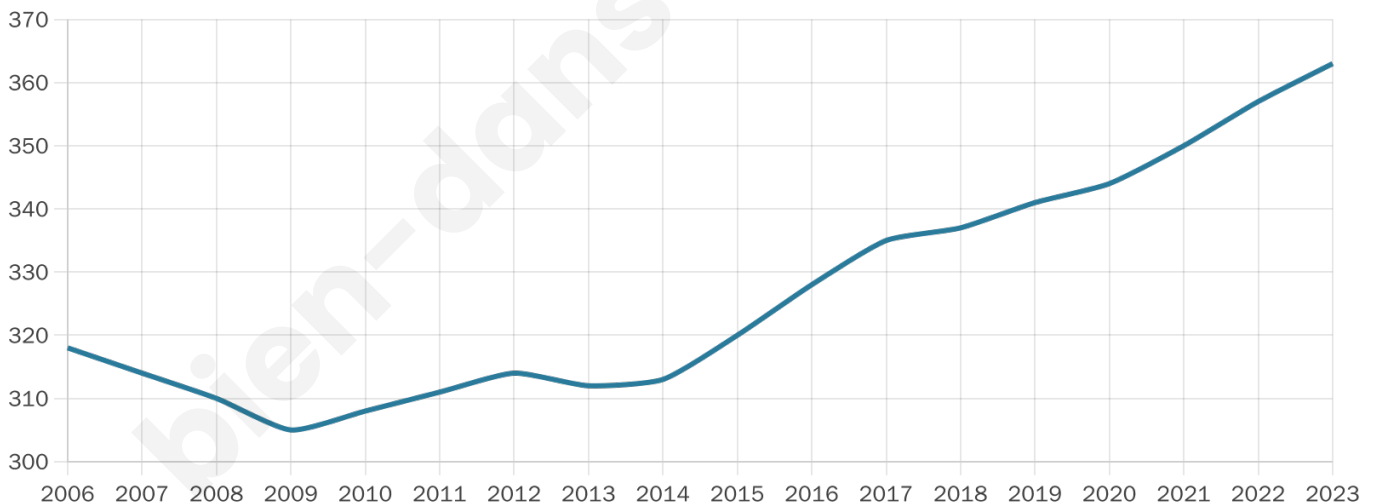

Statistiques sur la population

Nombre d'habitants

363

Age moyen

43 ans

Pop active

44.6%

Taux chômage

7%

Pop densité

30 h/km²

Revenu moyen

24 120 €/an

Evolution du nombre d'habitants

Sources : Institut national de la statistique et des études économiques (insee) selon Les dernières parutions officielles de 2024 portant sur les années 2020, 2021 et 2022.

Tranche d'âge

Activité professionnelle

Niveau de diplôme

Composition des ménages

Profils électoraux

Premier tour

	Jean-Luc MÉLENCHON	25.71 %
	Emmanuel MACRON	21.43 %
	Marine LE PEN	15.71 %
	Valérie PÉCRESSE	10.00 %
	Yannick JADOT	8.10 %
	Éric ZEMMOUR	6.19 %
	Nicolas DUPONT-AIGNAN	4.29 %
	Fabien ROUSSEL	2.38 %
	Philippe POUTOU	2.38 %
	Jean LASSALLE	1.90 %
	Anne HIDALGO	1.90 %
	Nathalie ARTHAUD	0.00 %