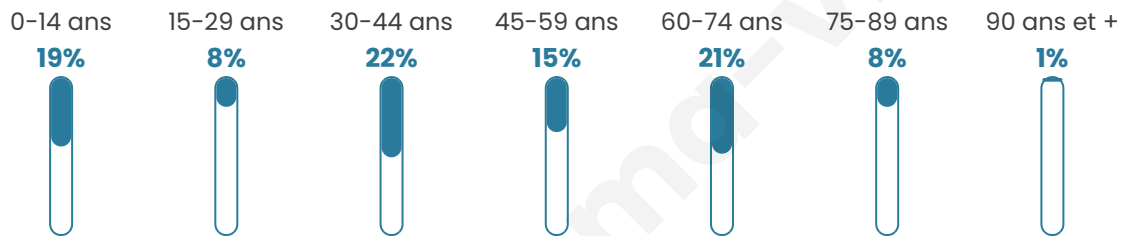

Statistiques sur la population

Nombre d'habitants

363

Age moyen

43 ans

Pop active

44.6%

Taux chômage

7%

Pop densité

30 h/km²

Revenu moyen

24 120 €/an

Evolution du nombre d'habitants

Sources : Institut national de la statistique et des études économiques (insee) selon Les dernières parutions officielles de 2024 portant sur les années 2020, 2021 et 2022.

Tranche d'âge

Activité professionnelle

Niveau de diplôme

Composition des ménages

Profils électoraux

Premier tour

	Jean-Luc MÉLENCHON	25.71 %
	Emmanuel MACRON	21.43 %
	Marine LE PEN	15.71 %
	Valérie PÉCRESSE	10.00 %
	Yannick JADOT	8.10 %
	Éric ZEMMOUR	6.19 %
	Nicolas DUPONT-AIGNAN	4.29 %
	Fabien ROUSSEL	2.38 %
	Philippe POUTOU	2.38 %
	Jean LASSALLE	1.90 %
	Anne HIDALGO	1.90 %
	Nathalie ARTHAUD	0.00 %

269 inscrits

Participation : 81.41%

Votes blancs : 1.83%

Votes nuls : 2.28%

Second tour

	Emmanuel MACRON	56,18 %
	Marine LE PEN	43,82 %

269 inscrits

Participation : 79.93%