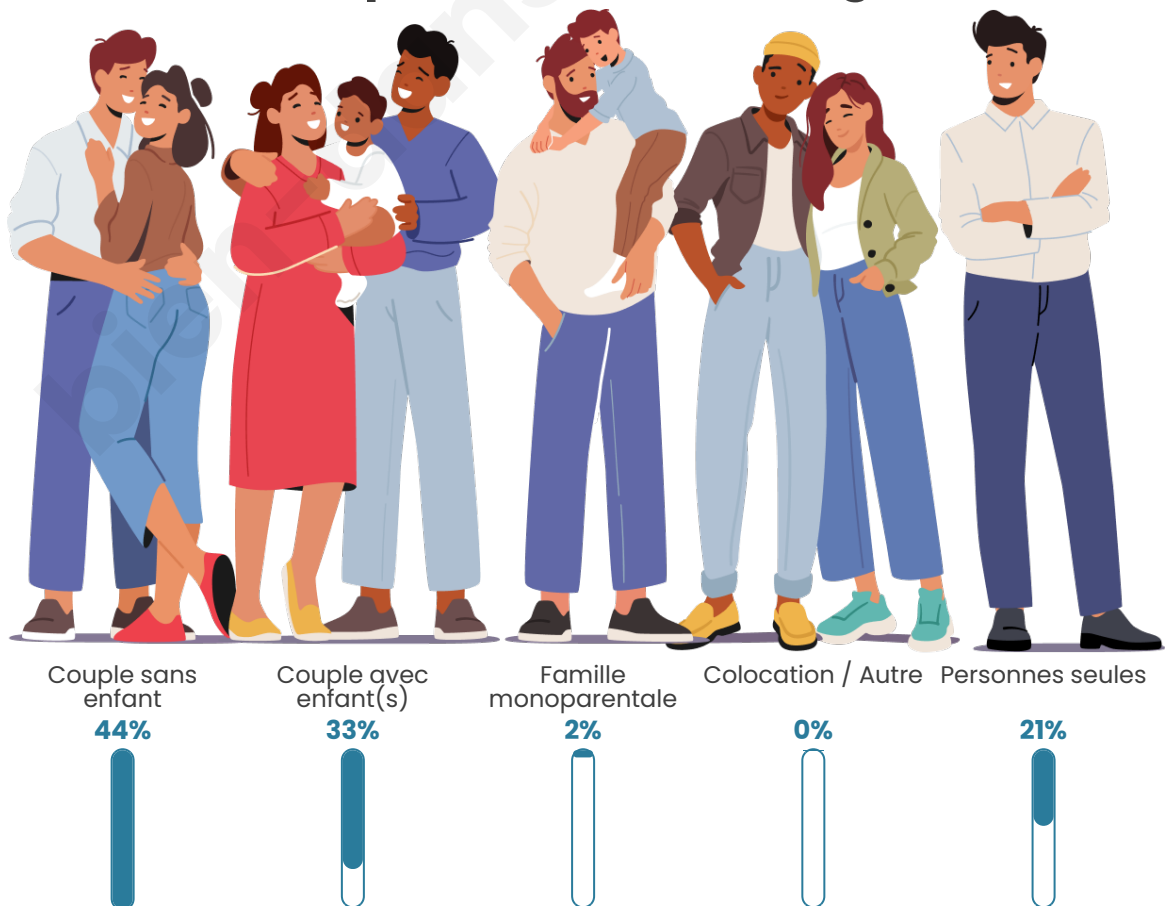

Statistiques sur la population

Nombre d'habitants

363

Age moyen

43 ans

Pop active

44.6%

Taux chômage

Tranche d'âge

Activité professionnelle

Niveau de diplôme

Composition des ménages

Profils électoraux

Premier tour

	Jean-Luc MÉLENCHON	25.71 %
	Emmanuel MACRON	21.43 %
	Marine LE PEN	15.71 %
	Valérie PÉCRESSE	10.00 %
	Yannick JADOT	8.10 %
	Éric ZEMMOUR	6.19 %
	Nicolas DUPONT-AIGNAN	4.29 %
	Fabien ROUSSEL	2.38 %
	Philippe POUTOU	2.38 %
	Jean LASSALLE	1.90 %
	Anne HIDALGO	1.90 %
	Nathalie ARTHAUD	0.00 %