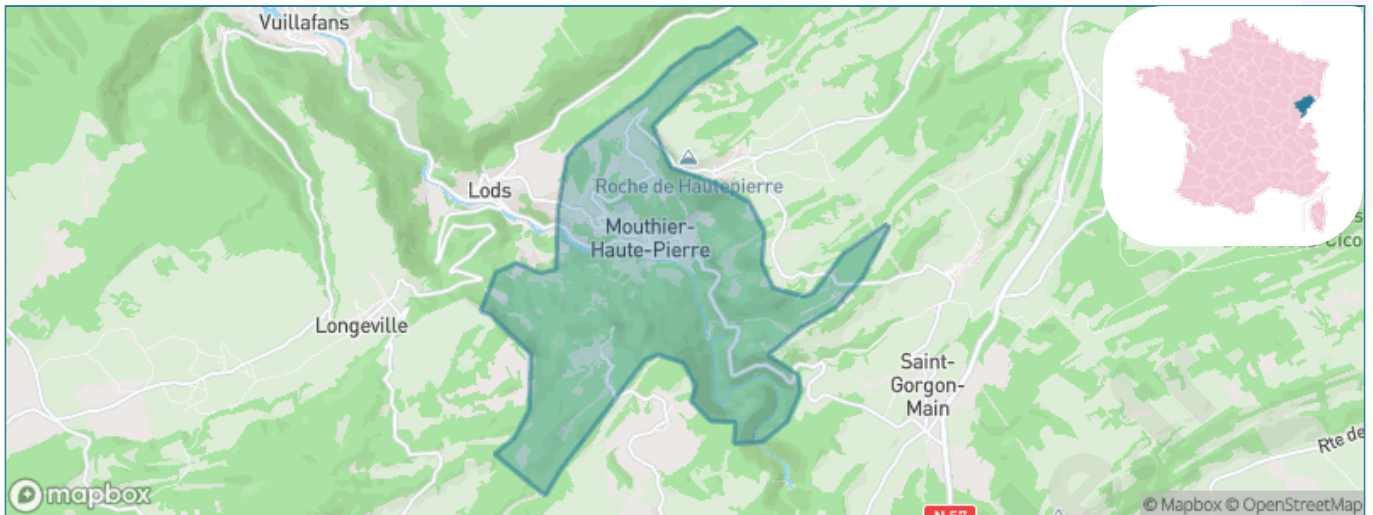

Version web

Ville de Mouthier-Haute- Pierre

Présenté par

BIEN dans
ma **VILLE** 

Sommaire

Situation géographique	3
Statistiques sur la population	4
Evolution du nombre d'habitants	4
Tranche d'âge	5
0-14 ans	5
15-29 ans	5
30-44 ans	5
45-59 ans	5
60-74 ans	5
75-89 ans	5
90 ans et +	5
Activité professionnelle	5
Agriculteurs	5
Artisans, Commerçants	5
Cadres et sup.	5
Professions intermédiaires	5
Employé	5
Ouvrier	5
Retraité	5
Autres	5
Niveau de diplôme	6
Sans diplôme ou CEP	6
Brevet, BEPC, DNB	6
CAP-BEP ou équivalent	6
BAC ou équivalent	6
BAC+2	6
BAC+3 ou +4	6
BAC+5 ou plus	6
Composition des ménages	6
Couple sans enfant	6
Couple avec enfant(s)	6
Famille monoparentale	6
Colocation / Autre	6
Personnes seules	6
Profil électoraux	7
Premier tour	7
Sécurité	8
Evolution du nombre d'infractions	8
Pour comparer	9
Services à la population	10
Commerce	10
Éducation	10
Villes autour de Mouthier-Haute-Pierre	11
Avis sur la ville de Mouthier-Haute-Pierre	12
Moyenne par critère	12
Villes autour de Mouthier-Haute-Pierre	12
Répartition des avis par note	12
Répartition des avis par note	12

Situation géographique

i Informations clés

- **Région** : Bourgogne-Franche-Comté
- **Département** : Doubs
- **Code postal** : 25920
- **Superficie** : 12 km²

RÉGION
BOURGOGNE
FRANCHE
COMTE

Doubs
le Département