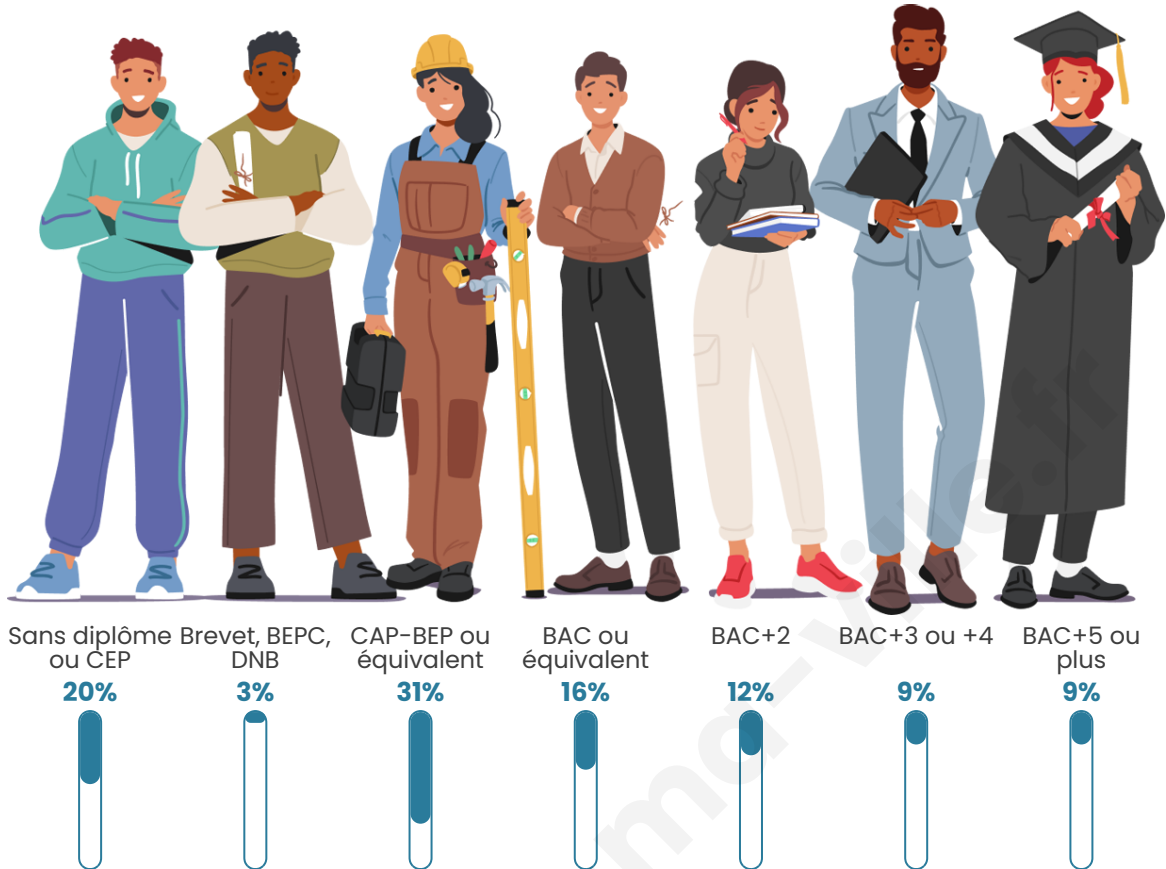

Statistiques sur la population

Nombre d'habitants

363

Age moyen

43 ans

Pop active

44.6%

Taux chômage

7%

Pop densité

30 h/km²

Revenu moyen

24 120 €/an

Evolution du nombre d'habitants

Sources : Institut national de la statistique et des études économiques (insee) selon Les dernières parutions officielles de 2024 portant sur les années 2020, 2021 et 2022.

Tranche d'âge

Activité professionnelle

Niveau de diplôme

Composition des ménages

Profils électoraux

Premier tour

	Jean-Luc MÉLENCHON	25.71 %
	Emmanuel MACRON	21.43 %
	Marine LE PEN	15.71 %
	Valérie PÉCRESSE	10.00 %
	Yannick JADOT	8.10 %
	Éric ZEMMOUR	6.19 %
	Nicolas DUPONT-AIGNAN	4.29 %
	Fabien ROUSSEL	2.38 %
	Philippe POUTOU	2.38 %
	Jean LASSALLE	1.90 %
	Anne HIDALGO	1.90 %
	Nathalie ARTHAUD	0.00 %