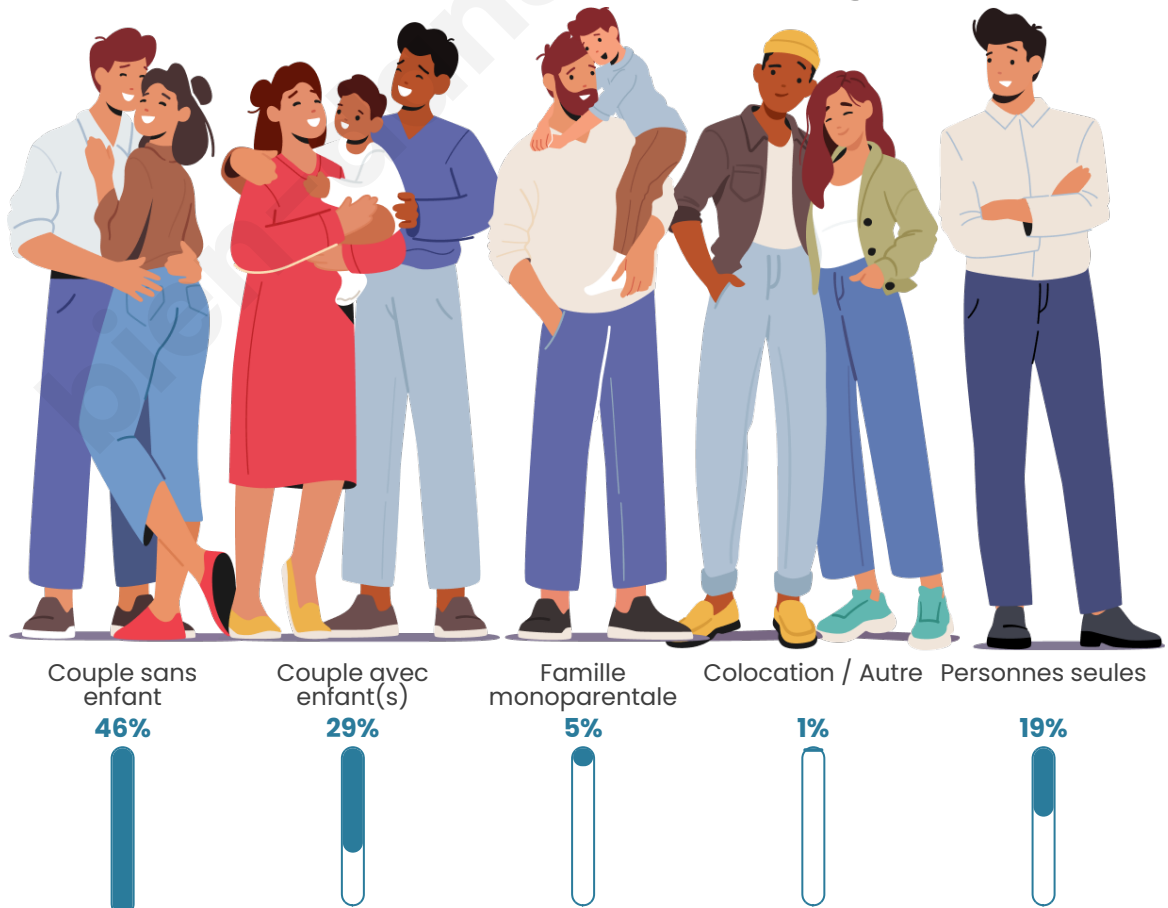

Nombre d'habitants

656

Age moyen

42 ans

Pop active

49.8%

Taux chômage

5.8%

Tranche d'âge

Activité professionnelle

Niveau de diplôme

Composition des ménages

Profils électoraux

Premier tour

	Marine LE PEN	29.44 %
	Emmanuel MACRON	24.37 %
	Jean-Luc MÉLENCHON	16.24 %
	Jean LASSALLE	5.58 %
	Valérie PÉCRESSÉ	4.82 %
	Fabien ROUSSEL	4.57 %
	Éric ZEMMOUR	3.81 %
	Yannick JADOT	3.81 %
	Philippe POUTOU	3.05 %
	Anne HIDALGO	1.78 %
	Nathalie ARTHAUD	1.52 %
	Nicolas DUPONT- AIGNAN	1.02 %