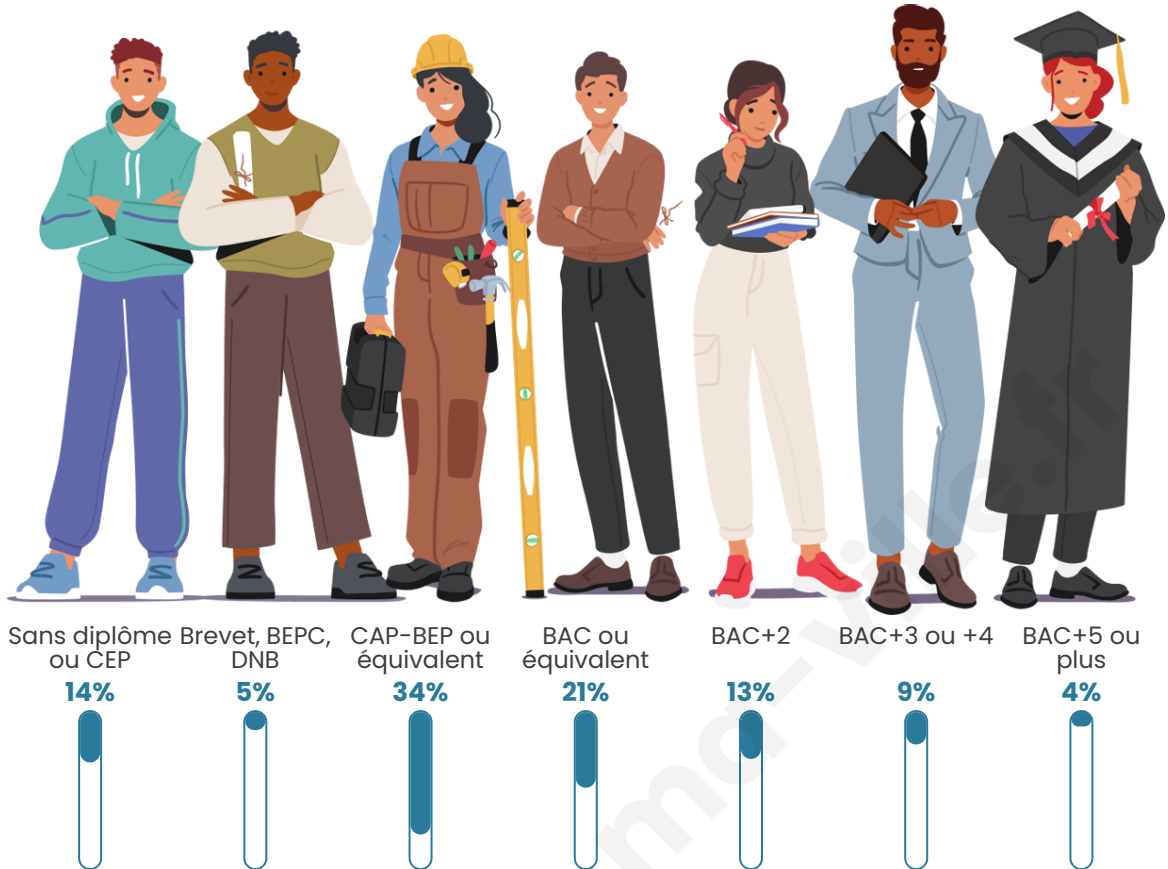

Nombre d'habitants

656

Age moyen

42 ans

Pop active

49.8%

Taux chômage

5.8%

Pop densité

47 h/km²

Revenu moyen

22 040 €/an

Evolution du nombre d'habitants

Sources : Institut national de la statistique et des études économiques (insee) selon Les dernières parutions officielles de 2024 portant sur les années 2020, 2021 et 2022.

Tranche d'âge

Activité professionnelle

Niveau de diplôme

Composition des ménages

Profils électoraux

Premier tour

	Marine LE PEN	29.44 %
	Emmanuel MACRON	24.37 %
	Jean-Luc MÉLENCHON	16.24 %
	Jean LASSALLE	5.58 %
	Valérie PÉCRESSÉ	4.82 %
	Fabien ROUSSEL	4.57 %
	Éric ZEMMOUR	3.81 %
	Yannick JADOT	3.81 %
	Philippe POUTOU	3.05 %
	Anne HIDALGO	1.78 %
	Nathalie ARTHAUD	1.52 %
	Nicolas DUPONT- AIGNAN	1.02 %