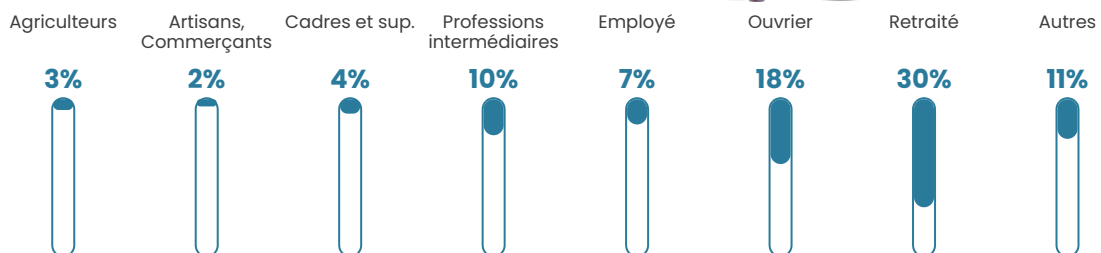

Pop densité

47 h/km²

Revenu moyen

22 040 €/an

Evolution du nombre d'habitants

Sources : Institut national de la statistique et des études économiques (insee) selon Les dernières parutions officielles de 2024 portant sur les années 2020, 2021 et 2022.

Tranche d'âge

Activité professionnelle

Niveau de diplôme

Composition des ménages

Profils électoraux

Premier tour

	Marine LE PEN	29.44 %
	Emmanuel MACRON	24.37 %
	Jean-Luc MÉLENCHON	16.24 %
	Jean LASSALLE	5.58 %
	Valérie PÉCRESSÉ	4.82 %
	Fabien ROUSSEL	4.57 %
	Éric ZEMMOUR	3.81 %
	Yannick JADOT	3.81 %
	Philippe POUTOU	3.05 %
	Anne HIDALGO	1.78 %
	Nathalie ARTHAUD	1.52 %
	Nicolas DUPONT- AIGNAN	1.02 %