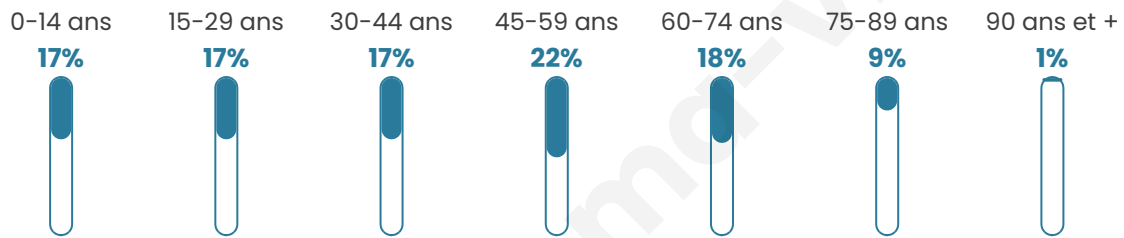

Nombre d'habitants

656

Age moyen

42 ans

Pop active

49.8%

Taux chômage

5.8%

Pop densité

47 h/km²

Revenu moyen

22 040 €/an

Evolution du nombre d'habitants

Sources : Institut national de la statistique et des études économiques (insee) selon Les dernières parutions officielles de 2024 portant sur les années 2020, 2021 et 2022.

Tranche d'âge

Activité professionnelle

Niveau de diplôme

Composition des ménages

Profils électoraux

Premier tour

	Marine LE PEN	29.44 %
	Emmanuel MACRON	24.37 %
	Jean-Luc MÉLENCHON	16.24 %
	Jean LASSALLE	5.58 %
	Valérie PÉCRESSÉ	4.82 %
	Fabien ROUSSEL	4.57 %
	Éric ZEMMOUR	3.81 %
	Yannick JADOT	3.81 %
	Philippe POUTOU	3.05 %
	Anne HIDALGO	1.78 %
	Nathalie ARTHAUD	1.52 %
	Nicolas DUPONT- AIGNAN	1.02 %

496 inscrits

Participation : 81.65%

Votes blancs : 0.99%

Votes nuls : 1.73%

Second tour

	Emmanuel MACRON	50,58 %
	Marine LE PEN	49,42 %

497 inscrits

Participation : 77.87%