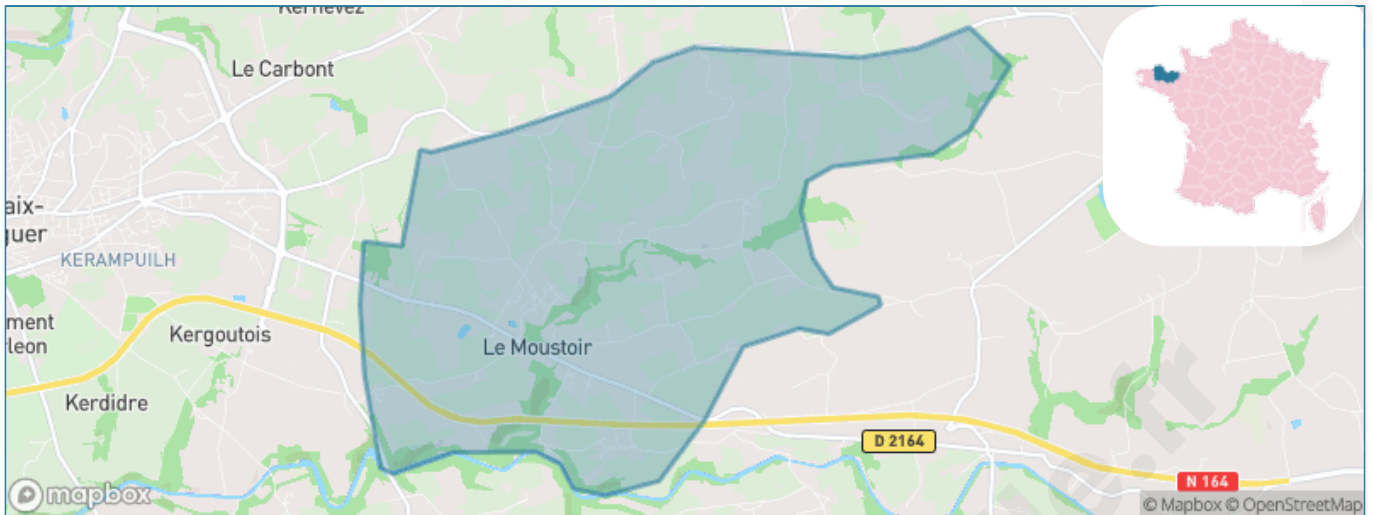

Version web

Ville de Le Moustoir

Présenté par

BIEN dans
ma **VILLE** 

Sommaire

Situation géographique	3
Statistiques sur la population	4
Evolution du nombre d'habitants	4
Tranche d'âge	5
0-14 ans	5
15-29 ans	5
30-44 ans	5
45-59 ans	5
60-74 ans	5
75-89 ans	5
90 ans et +	5
Activité professionnelle	5
Agriculteurs	5
Artisans, Commerçants	5
Cadres et sup.	5
Professions intermédiaires	5
Employé	5
Ouvrier	5
Retraité	5
Autres	5
Niveau de diplôme	6
Sans diplôme ou CEP	6
Brevet, BEPC, DNB	6
CAP-BEP ou équivalent	6
BAC ou équivalent	6
BAC+2	6
BAC+3 ou +4	6
BAC+5 ou plus	6
Composition des ménages	6
Couple sans enfant	6
Couple avec enfant(s)	6
Famille monoparentale	6
Colocation / Autre	6
Personnes seules	6
Profil électoraux	7
Premier tour	7
Sécurité	8
Evolution du nombre d'infractions	8
Pour comparer	9
Services à la population	10
Commerce	10
Éducation	10
Villes autour de Le Moustoir	12
Avis sur la ville de Le Moustoir	13
Moyenne par critère	13
Villes autour de Le Moustoir	13
Répartition des avis par note	13
Répartition des avis par note	13

Situation géographique

i Informations clés

- **Région :** Bretagne
- **Département :** Côtes-d'armor
- **Code postal :** 22340
- **Superficie :** 14 km²

Côtes d'Armor
le Département 

Statistiques sur la population