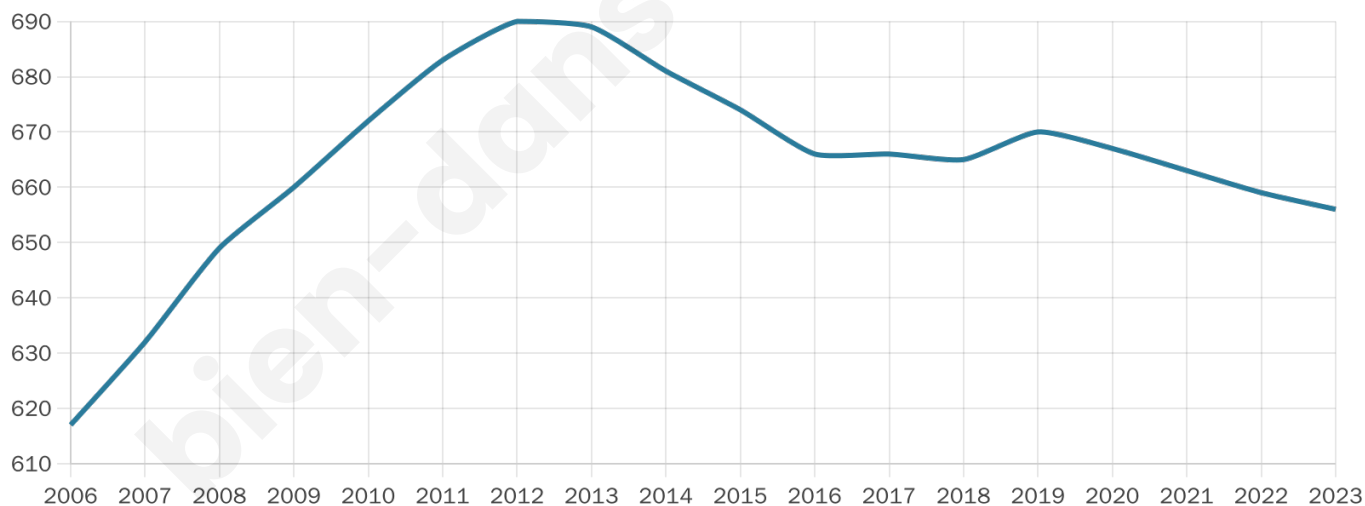

Nombre d'habitants

656

Age moyen

42 ans

Pop active

49.8%

Taux chômage

5.8%

Pop densité

47 h/km²

Revenu moyen

22 040 €/an

Evolution du nombre d'habitants

Sources : Institut national de la statistique et des études économiques (insee) selon Les dernières parutions officielles de 2024 portant sur les années 2020, 2021 et 2022.

Tranche d'âge

Activité professionnelle

Niveau de diplôme

Composition des ménages

Profils électoraux

Premier tour

	Marine LE PEN	29.44 %
	Emmanuel MACRON	24.37 %
	Jean-Luc MÉLENCHON	16.24 %
	Jean LASSALLE	5.58 %
	Valérie PÉCRESSÉ	4.82 %
	Fabien ROUSSEL	4.57 %
	Éric ZEMMOUR	3.81 %
	Yannick JADOT	3.81 %
	Philippe POUTOU	3.05 %
	Anne HIDALGO	1.78 %
	Nathalie ARTHAUD	1.52 %
	Nicolas DUPONT- AIGNAN	1.02 %