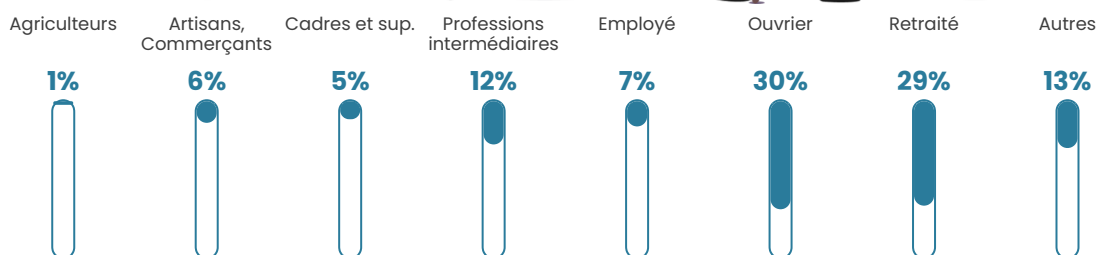

405

Age moyen

46 ans

Pop active

54.6%

Taux chômage

5.4%

Pop densité

14 h/km²

Revenu moyen

23 410 €/an

Evolution du nombre d'habitants

Sources : Institut national de la statistique et des études économiques (insee) selon Les dernières parutions officielles de 2024 portant sur les années 2020, 2021 et 2022.

Tranche d'âge

Activité professionnelle

Niveau de diplôme

Composition des ménages

Profils électoraux

Premier tour

	Marine LE PEN	19.70 %
	Jean-Luc MÉLENCHON	18.59 %
	Emmanuel MACRON	17.10 %
	Fabien ROUSSEL	10.41 %
	Valérie PÉCRESE	9.67 %
	Jean LASSALLE	6.32 %
	Éric ZEMMOUR	4.09 %
	Anne HIDALGO	3.35 %
	Yannick JADOT	3.35 %
	Philippe POUTOU	3.35 %
	Nicolas DUPONT- AIGNAN	2.60 %
	Nathalie ARTHAUD	1.49 %