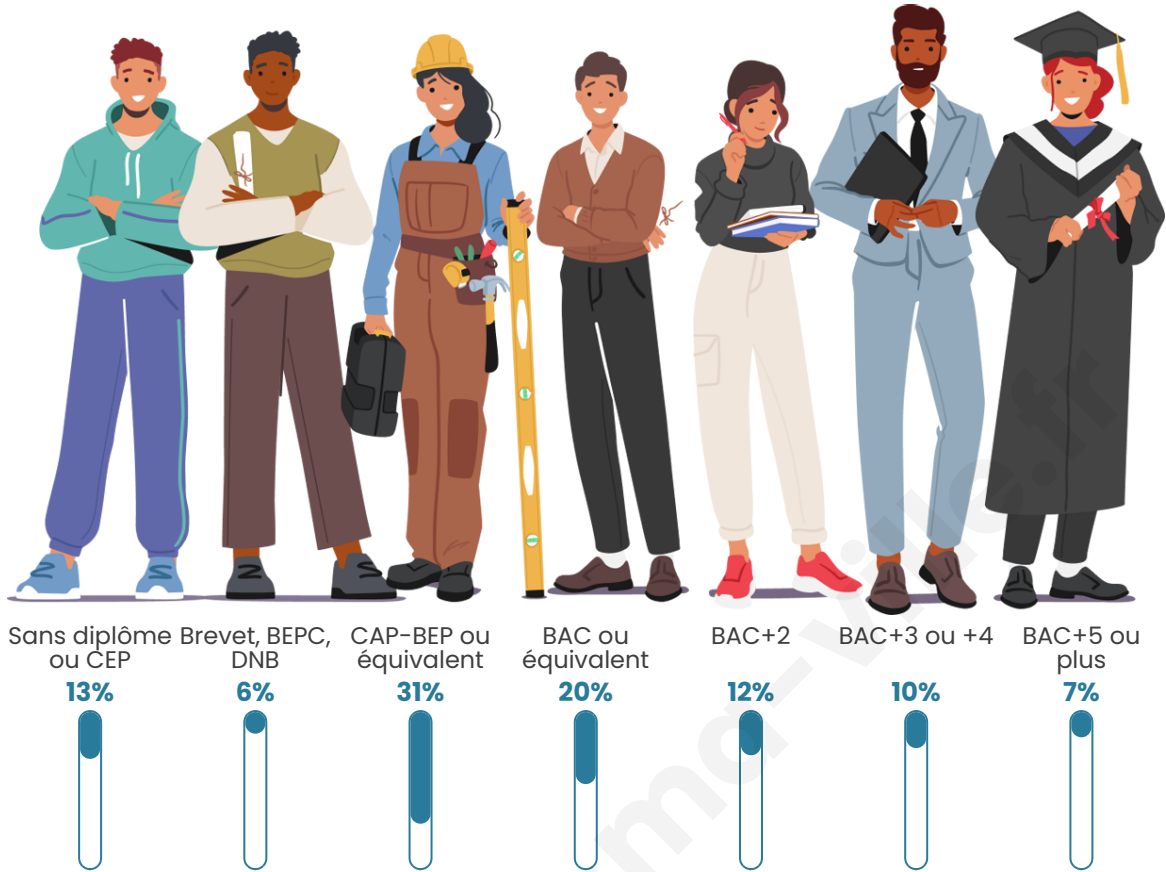

405

Age moyen

46 ans

Pop active

54.6%

Taux chômage

5.4%

Pop densité

Tranche d'âge

Activité professionnelle

Niveau de diplôme

Composition des ménages

Profils électoraux

Premier tour

	Marine LE PEN	19.70 %
	Jean-Luc MÉLENCHON	18.59 %
	Emmanuel MACRON	17.10 %
	Fabien ROUSSEL	10.41 %
	Valérie PÉCRESE	9.67 %
	Jean LASSALLE	6.32 %
	Éric ZEMMOUR	4.09 %
	Anne HIDALGO	3.35 %
	Yannick JADOT	3.35 %
	Philippe POUTOU	3.35 %
	Nicolas DUPONT- AIGNAN	2.60 %
	Nathalie ARTHAUD	1.49 %