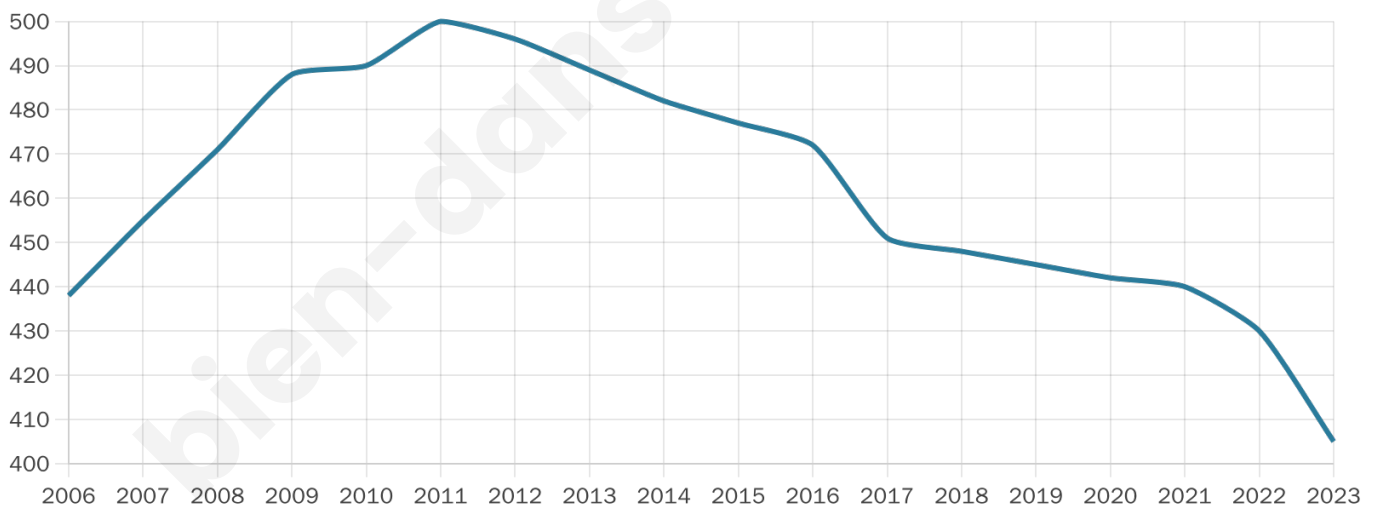

405

Age moyen

46 ans

Pop active

54.6%

Taux chômage

5.4%

Pop densité

14 h/km²

Revenu moyen

23 410 €/an

Evolution du nombre d'habitants

Sources : Institut national de la statistique et des études économiques (insee) selon Les dernières parutions officielles de 2024 portant sur les années 2020, 2021 et 2022.