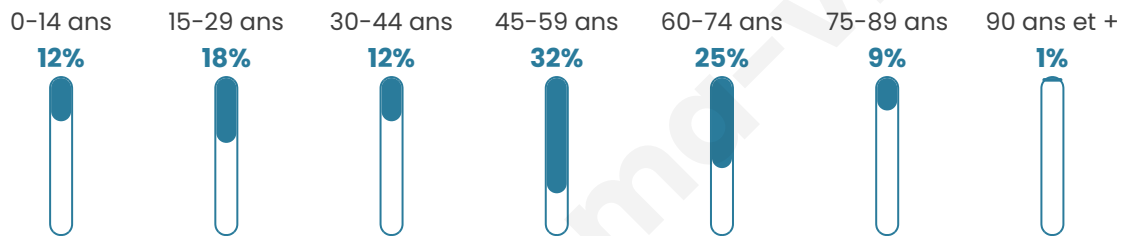

405

Age moyen

46 ans

Pop active

54.6%

Taux chômage

5.4%

Pop densité

14 h/km²

Revenu moyen

23 410 €/an

Evolution du nombre d'habitants

Sources : Institut national de la statistique et des études économiques (insee) selon Les dernières parutions officielles de 2024 portant sur les années 2020, 2021 et 2022.

Tranche d'âge

Activité professionnelle

Niveau de diplôme

Composition des ménages

Profils électoraux

Premier tour

	Marine LE PEN	19.70 %
	Jean-Luc MÉLENCHON	18.59 %
	Emmanuel MACRON	17.10 %
	Fabien ROUSSEL	10.41 %
	Valérie PÉCRESE	9.67 %
	Jean LASSALLE	6.32 %
	Éric ZEMMOUR	4.09 %
	Anne HIDALGO	3.35 %
	Yannick JADOT	3.35 %
	Philippe POUTOU	3.35 %
	Nicolas DUPONT- AIGNAN	2.60 %
	Nathalie ARTHAUD	1.49 %