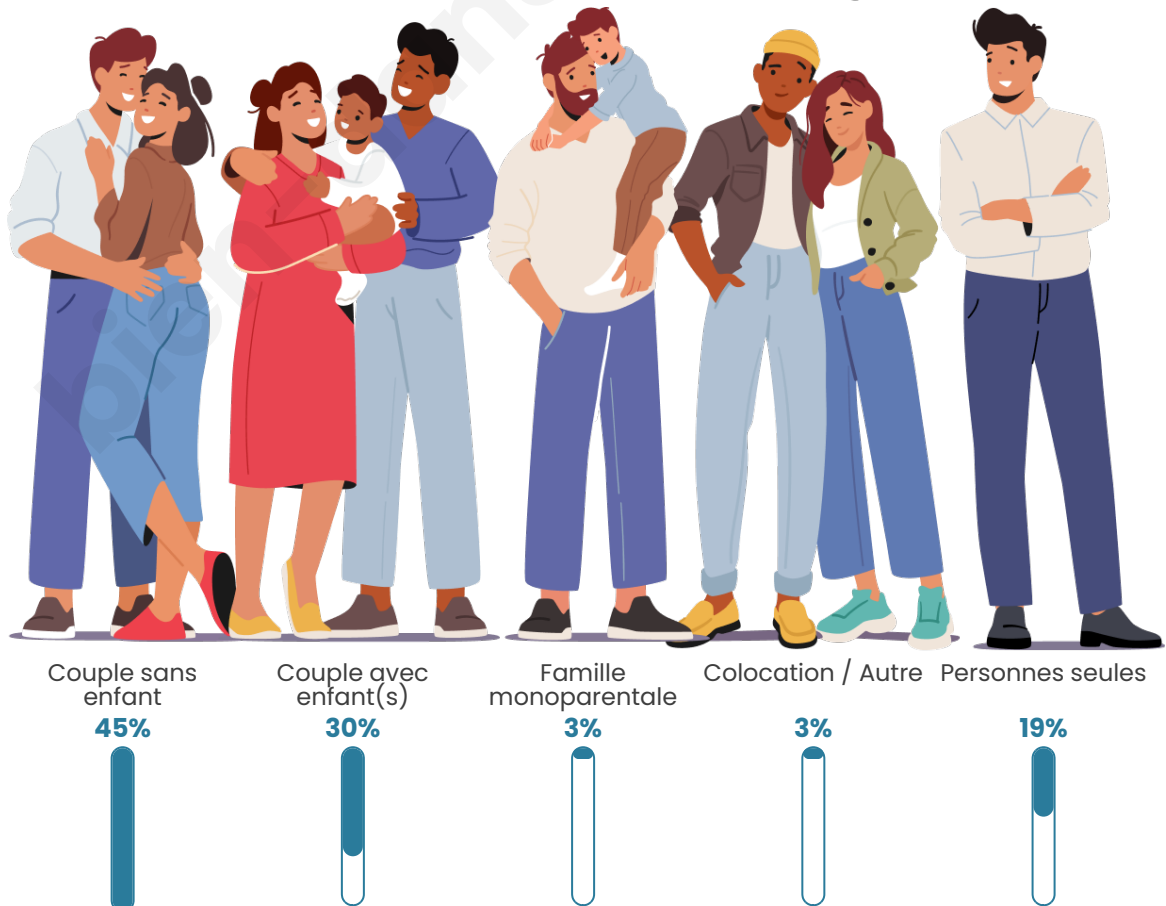

Tranche d'âge

Activité professionnelle

Niveau de diplôme

Composition des ménages

Profils électoraux

Premier tour

	Marine LE PEN	19.70 %
	Jean-Luc MÉLENCHON	18.59 %
	Emmanuel MACRON	17.10 %
	Fabien ROUSSEL	10.41 %
	Valérie PÉCRESE	9.67 %
	Jean LASSALLE	6.32 %
	Éric ZEMMOUR	4.09 %
	Anne HIDALGO	3.35 %
	Yannick JADOT	3.35 %
	Philippe POUTOU	3.35 %
	Nicolas DUPONT- AIGNAN	2.60 %
	Nathalie ARTHAUD	1.49 %