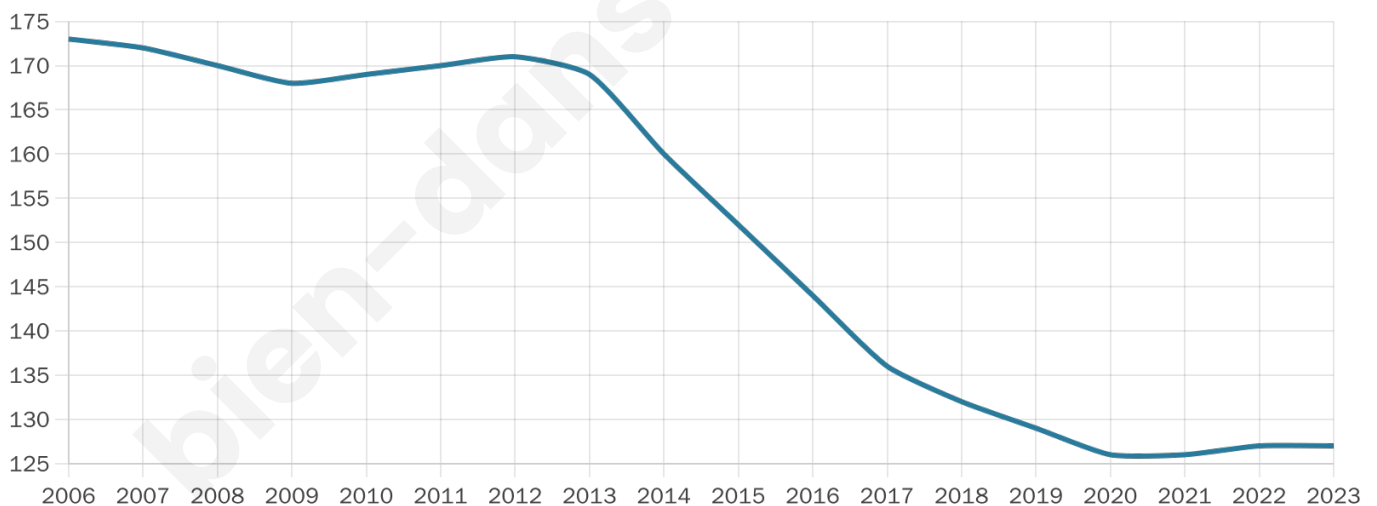

Age moyen

51 ans

Pop active

40.2%

Taux chômage

5.2%

Pop densité

64 h/km²

Revenu moyen

23 970 €/an

Evolution du nombre d'habitants

Sources : Institut national de la statistique et des études économiques (insee) selon Les dernières parutions officielles de 2024 portant sur les années 2020, 2021 et 2022.