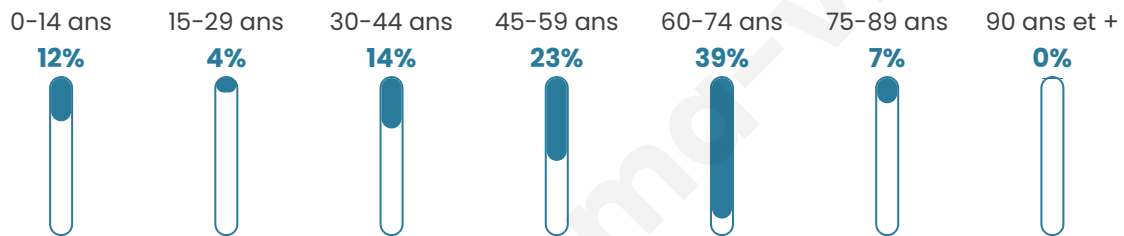

Age moyen

51 ans

Pop active

40.2%

Taux chômage

5.2%

Pop densité

64 h/km²

Revenu moyen

23 970 €/an

Evolution du nombre d'habitants

Sources : Institut national de la statistique et des études économiques (insee) selon Les dernières parutions officielles de 2024 portant sur les années 2020, 2021 et 2022.

Tranche d'âge

Activité professionnelle

Niveau de diplôme

Composition des ménages

Profils électoraux

Premier tour

	Emmanuel MACRON	24.44 %
	Marine LE PEN	20.00 %
	Jean-Luc MÉLENCHON	15.56 %
	Jean LASSALLE	13.33 %
	Éric ZEMMOUR	6.67 %
	Anne HIDALGO	6.67 %
	Yannick JADOT	4.44 %
	Valérie PÉCRESSÉ	4.44 %
	Fabien ROUSSEL	2.22 %
	Nicolas DUPONT- AIGNAN	2.22 %
	Nathalie ARTHAUD	0.00 %
	Philippe POUTOU	0.00 %