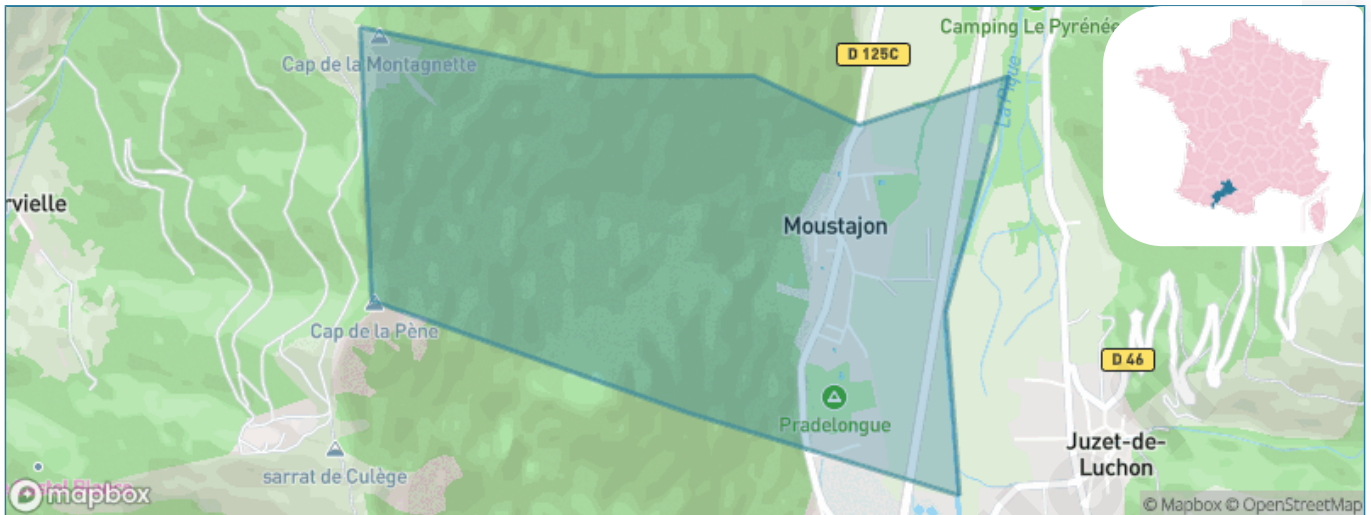

Situation géographique

i Informations clés

- **Région** : Occitanie
- **Département** : Haute-Garonne
- **Code postal** : 31110
- **Superficie** : 2 km²

Statistiques sur la population

Nombre d'habitants

127