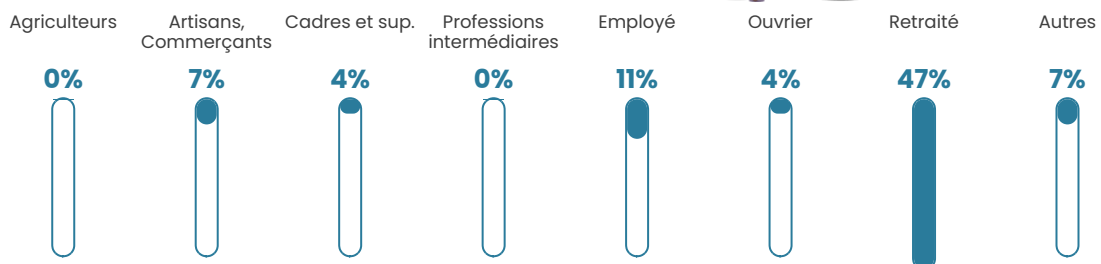

Revenu moyen

23 970 €/an

Evolution du nombre d'habitants

Sources : Institut national de la statistique et des études économiques (insee) selon Les dernières parutions officielles de 2024 portant sur les années 2020, 2021 et 2022.

Tranche d'âge

Activité professionnelle

Niveau de diplôme

Composition des ménages

Profils électoraux

Premier tour

	Emmanuel MACRON	24.44 %
	Marine LE PEN	20.00 %
	Jean-Luc MÉLENCHON	15.56 %
	Jean LASSALLE	13.33 %
	Éric ZEMMOUR	6.67 %
	Anne HIDALGO	6.67 %
	Yannick JADOT	4.44 %
	Valérie PÉCRESSÉ	4.44 %
	Fabien ROUSSEL	2.22 %
	Nicolas DUPONT- AIGNAN	2.22 %
	Nathalie ARTHAUD	0.00 %
	Philippe POUTOU	0.00 %