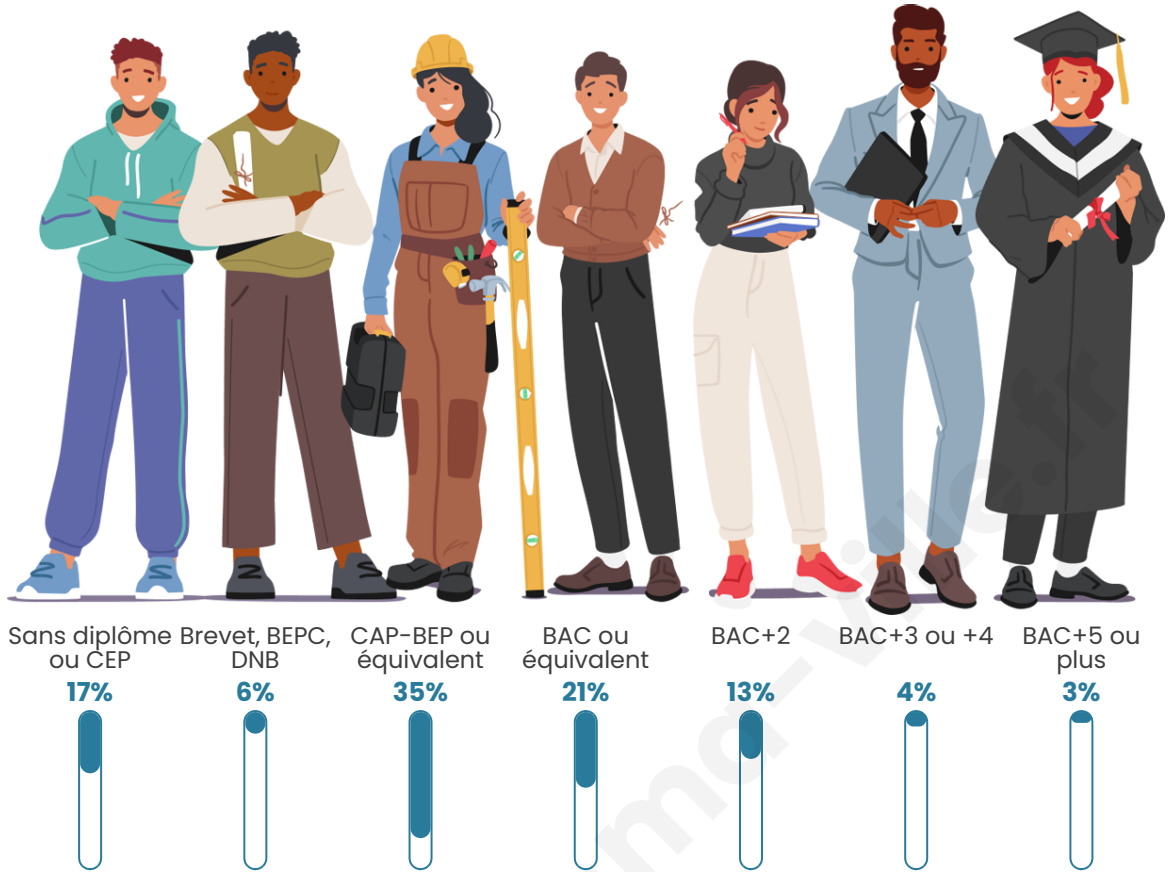

Tranche d'âge

Activité professionnelle

Niveau de diplôme

Composition des ménages

Profils électoraux

Premier tour

	Emmanuel MACRON	24.44 %
	Marine LE PEN	20.00 %
	Jean-Luc MÉLENCHON	15.56 %
	Jean LASSALLE	13.33 %
	Éric ZEMMOUR	6.67 %
	Anne HIDALGO	6.67 %
	Yannick JADOT	4.44 %
	Valérie PÉCRESSÉ	4.44 %
	Fabien ROUSSEL	2.22 %
	Nicolas DUPONT- AIGNAN	2.22 %
	Nathalie ARTHAUD	0.00 %
	Philippe POUTOU	0.00 %