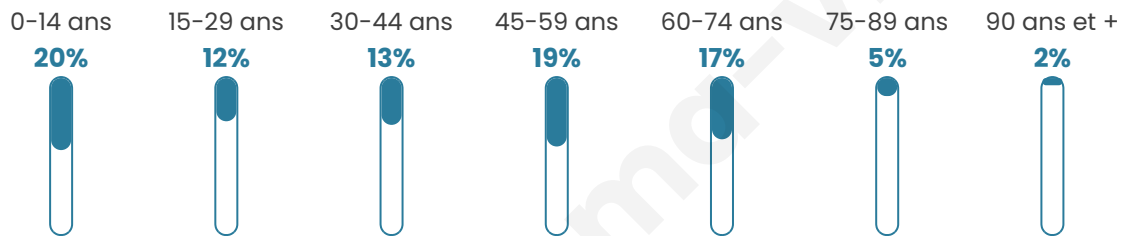

Version web

Ville de Moussy-Verneuil

Présenté par

BIEN dans
ma **VILLE** 

Sommaire

Situation géographique	3
Statistiques sur la population	4
Evolution du nombre d'habitants	4
Tranche d'âge	5
0-14 ans	5
15-29 ans	5
30-44 ans	5
45-59 ans	5
60-74 ans	5
75-89 ans	5
90 ans et +	5
Activité professionnelle	5
Agriculteurs	5
Artisans, Commerçants	5
Cadres et sup.	5
Professions intermédiaires	5
Employé	5
Ouvrier	5
Retraité	5
Autres	5
Niveau de diplôme	6
Sans diplôme ou CEP	6
Brevet, BEPC, DNB	6
CAP-BEP ou équivalent	6
BAC ou équivalent	6
BAC+2	6
BAC+3 ou +4	6
BAC+5 ou plus	6
Composition des ménages	6
Couple sans enfant	6
Couple avec enfant(s)	6
Famille monoparentale	6
Colocation / Autre	6
Personnes seules	6
Profils électoraux	7
Premier tour	7
Sécurité	8
Evolution du nombre d'infractions	8
Pour comparer	9
Services à la population	10
Commerce	10
Éducation	10
Villes autour de Moussy-Verneuil	12

Situation géographique

i Informations clés

- **Région** : Hauts-de-France
- **Département** : Aisne
- **Code postal** : 02160
- **Superficie** : 6 km²

Statistiques sur la population

Nombre d'habitants

141

Age moyen

41 ans

Pop active

35.5%

Taux chômage

1.3%

Pop densité

24 h/km²

Revenu moyen

Tranche d'âge

Activité professionnelle

Niveau de diplôme

Composition des ménages

Profils électoraux

Premier tour

	Emmanuel MACRON	35.62 %
	Marine LE PEN	23.29 %
	Jean-Luc MÉLENCHON	23.29 %
	Valérie PÉCRESSÉ	8.22 %
	Éric ZEMMOUR	2.74 %
	Fabien ROUSSEL	1.37 %
	Jean LASSALLE	1.37 %
	Anne HIDALGO	1.37 %
	Yannick JADOT	1.37 %
	Nicolas DUPONT- AIGNAN	1.37 %
	Nathalie ARTHAUD	0.00 %
	Philippe POUTOU	0.00 %