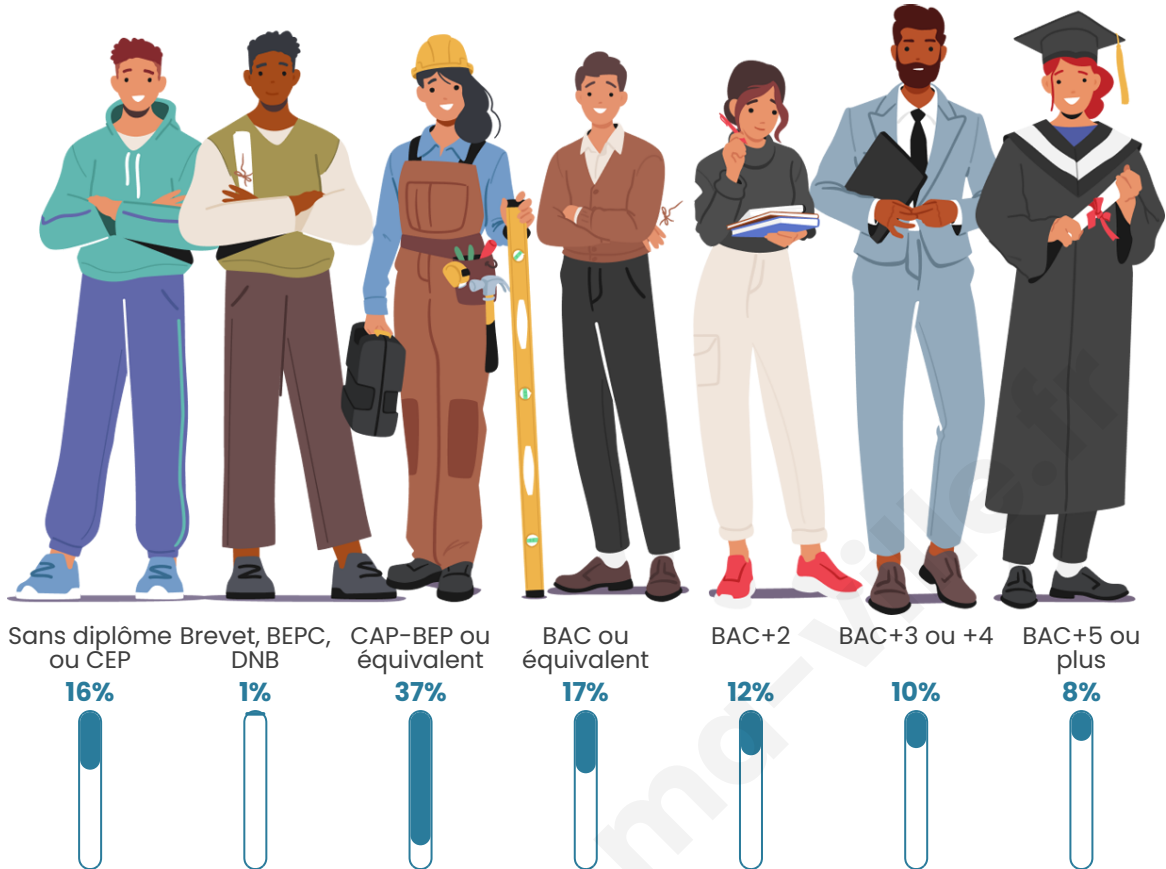

Tranche d'âge

Activité professionnelle

Niveau de diplôme

Composition des ménages

Profils électoraux

Premier tour

	Emmanuel MACRON	35.62 %
	Marine LE PEN	23.29 %
	Jean-Luc MÉLENCHON	23.29 %
	Valérie PÉCRESSÉ	8.22 %
	Éric ZEMMOUR	2.74 %
	Fabien ROUSSEL	1.37 %
	Jean LASSALLE	1.37 %
	Anne HIDALGO	1.37 %
	Yannick JADOT	1.37 %
	Nicolas DUPONT- AIGNAN	1.37 %
	Nathalie ARTHAUD	0.00 %
	Philippe POUTOU	0.00 %