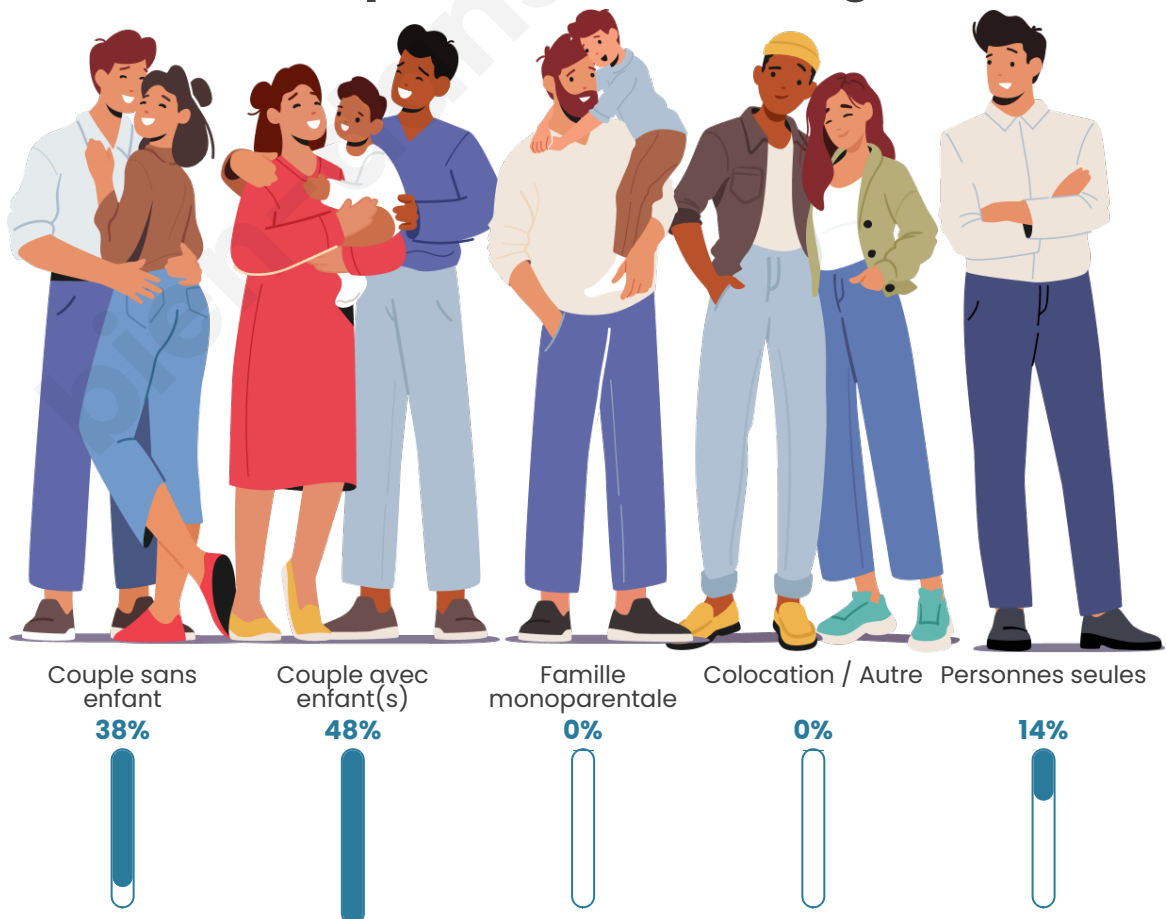

Tranche d'âge

Activité professionnelle

Niveau de diplôme

Composition des ménages

Profils électoraux

Premier tour

	Emmanuel MACRON	35.62 %
	Marine LE PEN	23.29 %
	Jean-Luc MÉLENCHON	23.29 %
	Valérie PÉCRESSÉ	8.22 %
	Éric ZEMMOUR	2.74 %
	Fabien ROUSSEL	1.37 %
	Jean LASSALLE	1.37 %
	Anne HIDALGO	1.37 %
	Yannick JADOT	1.37 %
	Nicolas DUPONT- AIGNAN	1.37 %
	Nathalie ARTHAUD	0.00 %
	Philippe POUTOU	0.00 %