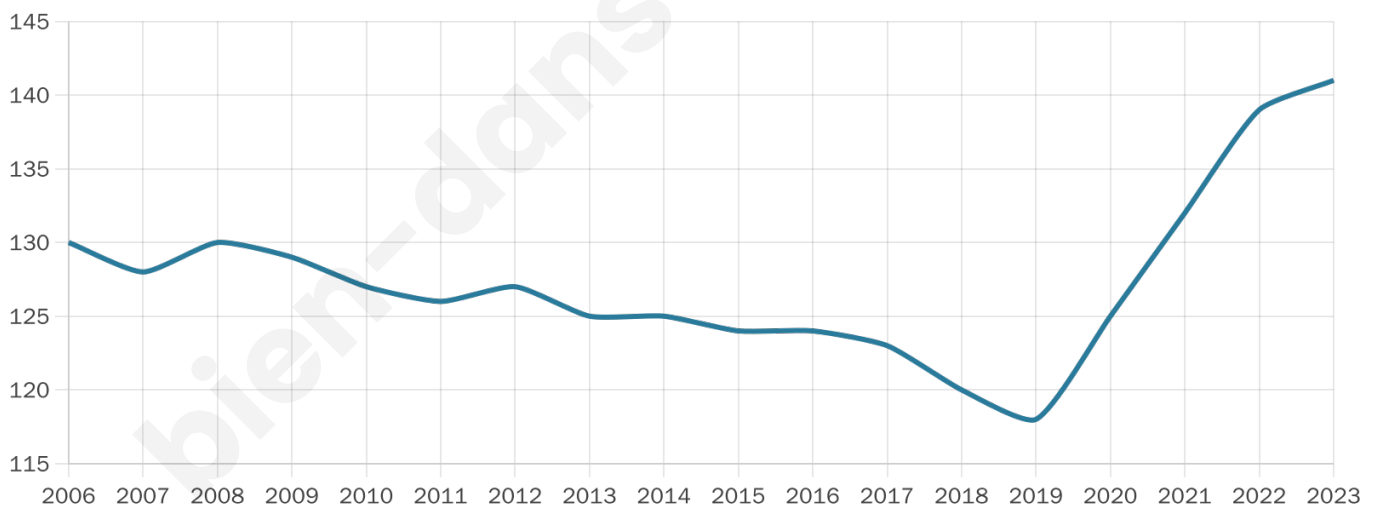

41 ans

Pop active

35.5%

Taux chômage

1.3%

Pop densité

24 h/km²

Revenu moyen

21 510 €/an

Evolution du nombre d'habitants

Sources : Institut national de la statistique et des études économiques (insee) selon Les dernières parutions officielles de 2024 portant sur les années 2020, 2021 et 2022.