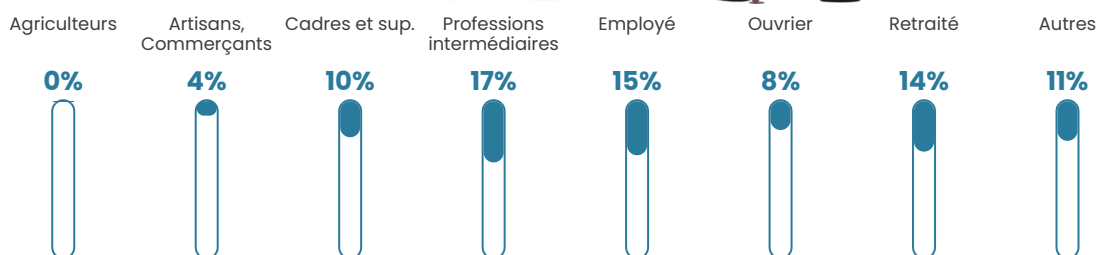

232 h/km²

Revenu moyen

27 460 €/an

Evolution du nombre d'habitants

Sources : Institut national de la statistique et des études économiques (insee) selon Les dernières parutions officielles de 2024 portant sur les années 2020, 2021 et 2022.

Tranche d'âge

Activité professionnelle

Niveau de diplôme

Composition des ménages

Profils électoraux

Premier tour

	Marine LE PEN	32.02 %
	Emmanuel MACRON	22.70 %
	Jean-Luc MÉLENCHON	19.58 %
	Éric ZEMMOUR	7.67 %
	Valérie PÉCRESSE	4.54 %
	Nicolas DUPONT-AIGNAN	3.48 %
	Jean LASSALLE	3.36 %
	Yannick JADOT	3.18 %
	Fabien ROUSSEL	1.59 %
	Anne HIDALGO	0.88 %
	Philippe POUTOU	0.65 %
	Nathalie ARTHAUD	0.35 %