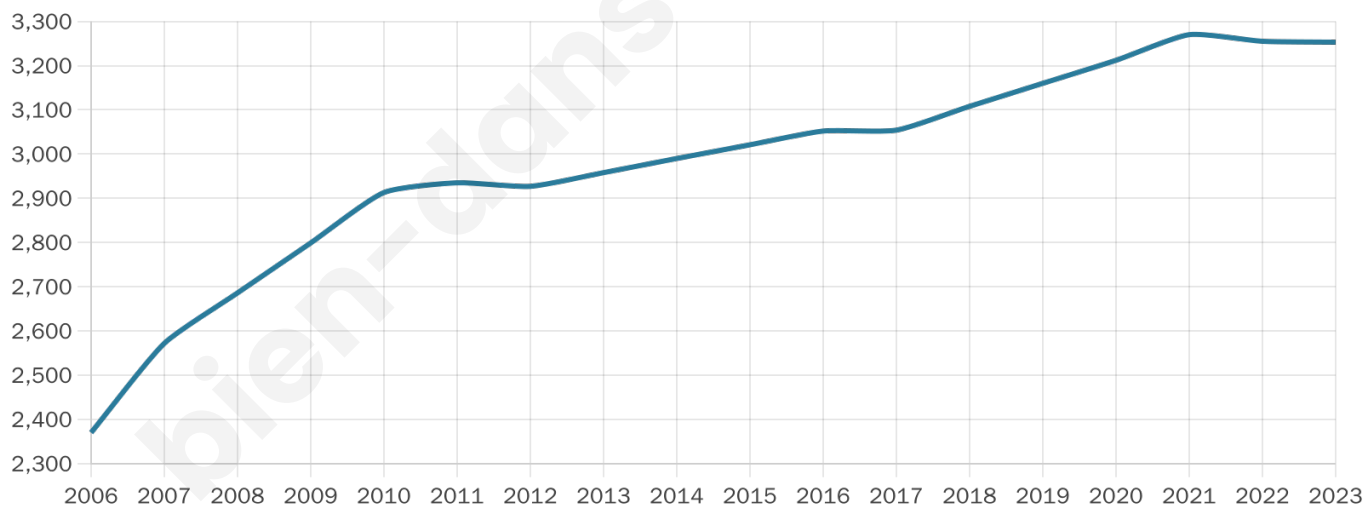

3 253

Age moyen

38 ans

Pop active

54.1%

Taux chômage

5.7%

Pop densité

232 h/km²

Revenu moyen

27 460 €/an

Evolution du nombre d'habitants

Sources : Institut national de la statistique et des études économiques (insee) selon Les dernières parutions officielles de 2024 portant sur les années 2020, 2021 et 2022.