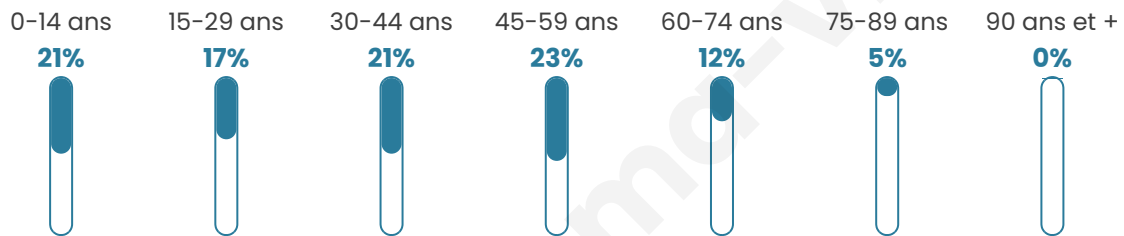

3 253

Age moyen

38 ans

Pop active

54.1%

Taux chômage

5.7%

Pop densité

232 h/km²

Revenu moyen

27 460 €/an

Evolution du nombre d'habitants

Sources : Institut national de la statistique et des études économiques (insee) selon Les dernières parutions officielles de 2024 portant sur les années 2020, 2021 et 2022.

Tranche d'âge

Activité professionnelle

Niveau de diplôme

Composition des ménages

Profils électoraux

Premier tour

	Marine LE PEN	32.02 %
	Emmanuel MACRON	22.70 %
	Jean-Luc MÉLENCHON	19.58 %
	Éric ZEMMOUR	7.67 %
	Valérie PÉCRESSE	4.54 %
	Nicolas DUPONT-AIGNAN	3.48 %
	Jean LASSALLE	3.36 %
	Yannick JADOT	3.18 %
	Fabien ROUSSEL	1.59 %
	Anne HIDALGO	0.88 %
	Philippe POUTOU	0.65 %
	Nathalie ARTHAUD	0.35 %