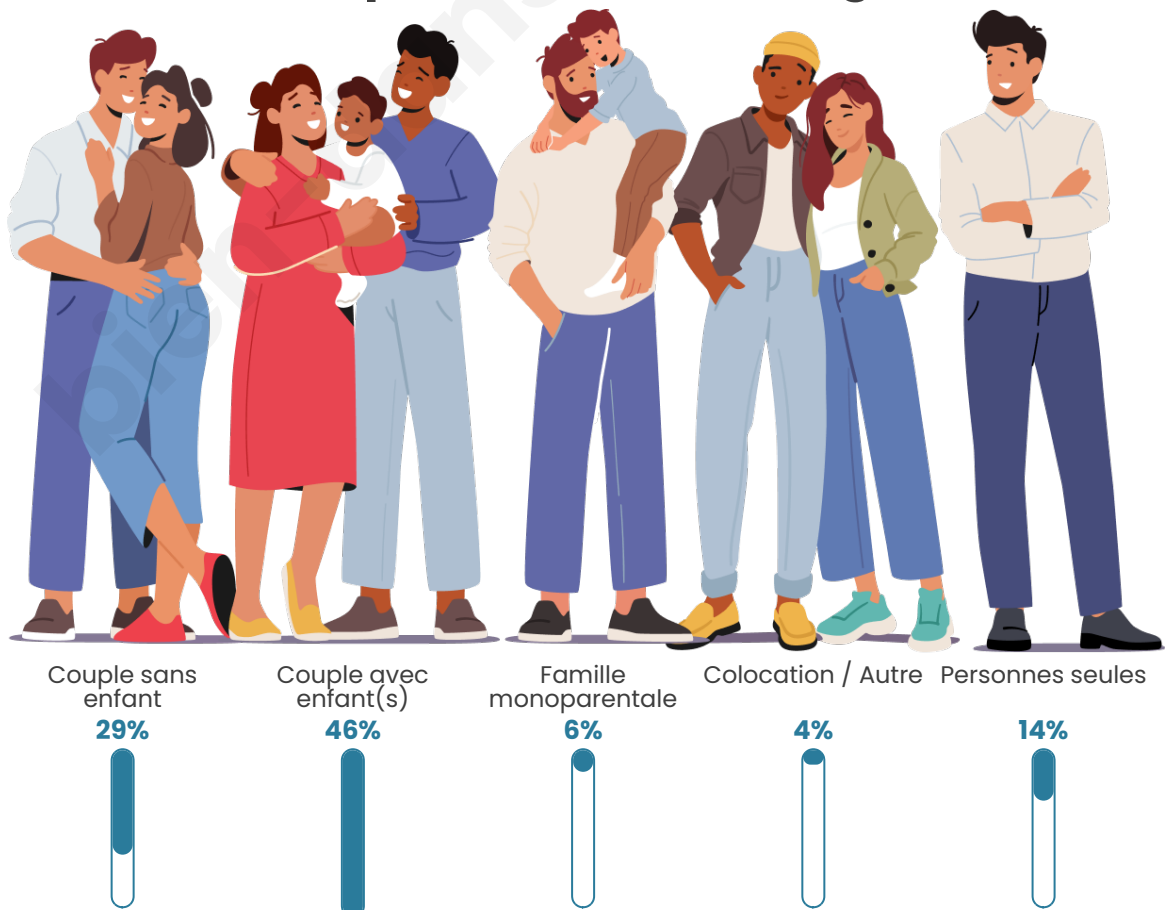

Tranche d'âge

Activité professionnelle

Niveau de diplôme

Composition des ménages

Profils électoraux

Premier tour

	Marine LE PEN	32.02 %
	Emmanuel MACRON	22.70 %
	Jean-Luc MÉLENCHON	19.58 %
	Éric ZEMMOUR	7.67 %
	Valérie PÉCRESSE	4.54 %
	Nicolas DUPONT-AIGNAN	3.48 %
	Jean LASSALLE	3.36 %
	Yannick JADOT	3.18 %
	Fabien ROUSSEL	1.59 %
	Anne HIDALGO	0.88 %
	Philippe POUTOU	0.65 %
	Nathalie ARTHAUD	0.35 %