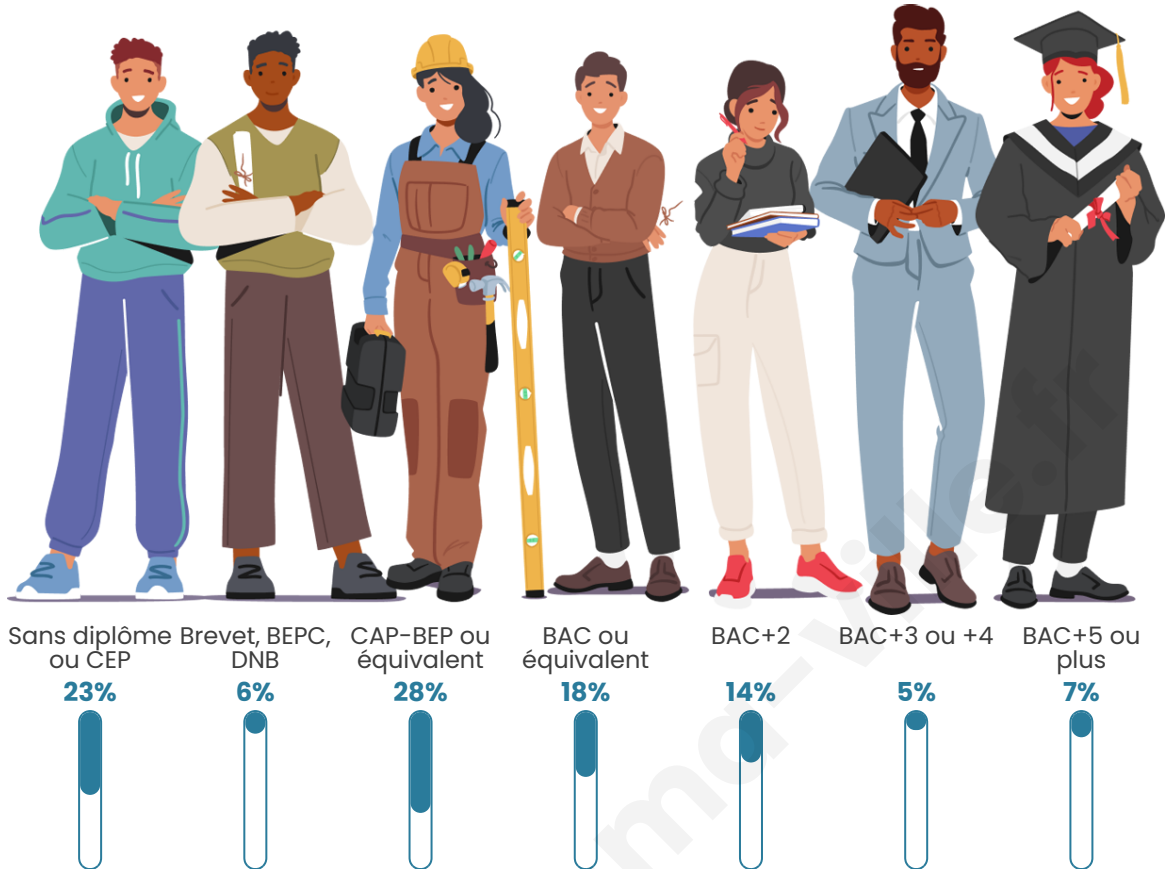

725

Age moyen

44 ans

Pop active

50.2%

Taux chômage

4%

Pop densité

Tranche d'âge

Activité professionnelle

Niveau de diplôme

Composition des ménages

Profils électoraux

Premier tour

	Emmanuel MACRON	35.96 %
	Marine LE PEN	28.77 %
	Jean-Luc MÉLENCHON	9.28 %
	Éric ZEMMOUR	6.96 %
	Valérie PÉCRESE	6.73 %
	Yannick JADOT	3.48 %
	Fabien ROUSSEL	2.55 %
	Nicolas DUPONT- AIGNAN	2.55 %
	Jean LASSALLE	2.32 %
	Nathalie ARTHAUD	1.16 %
	Anne HIDALGO	0.23 %
	Philippe POUTOU	0.00 %