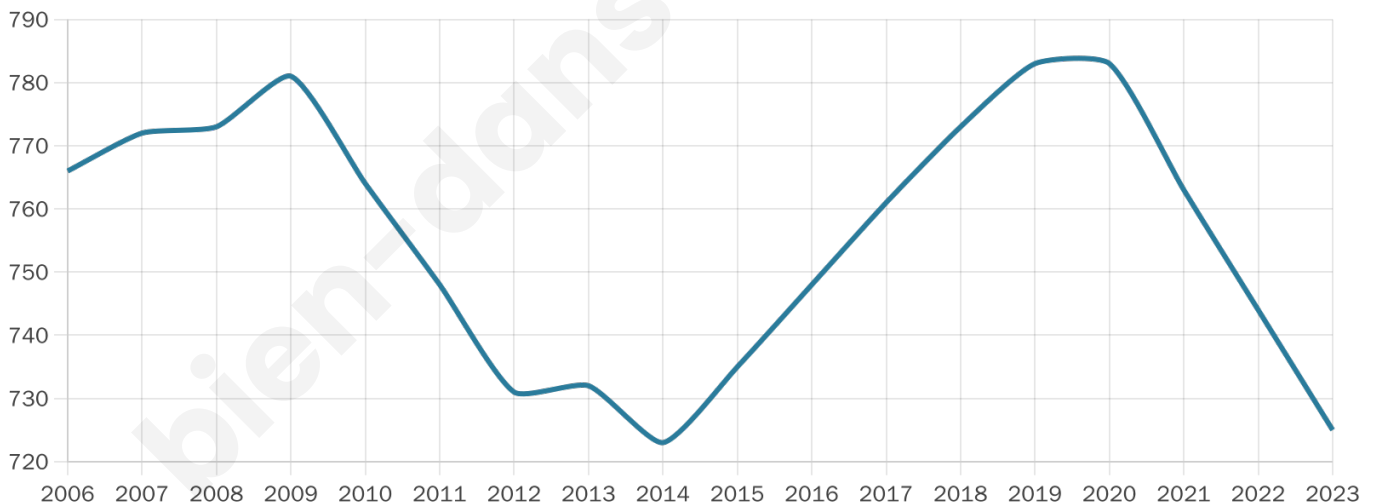

725

Age moyen

44 ans

Pop active

50.2%

Taux chômage

4%

Pop densité

363 h/km²

Revenu moyen

26 820 €/an

Evolution du nombre d'habitants

Sources : Institut national de la statistique et des études économiques (insee) selon Les dernières parutions officielles de 2024 portant sur les années 2020, 2021 et 2022.