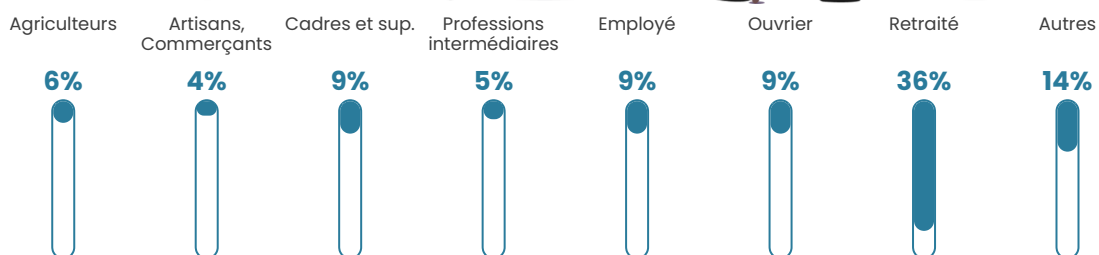

363 h/km²

Revenu moyen

26 820 €/an

Evolution du nombre d'habitants

Sources : Institut national de la statistique et des études économiques (insee) selon Les dernières parutions officielles de 2024 portant sur les années 2020, 2021 et 2022.

Tranche d'âge

Activité professionnelle

Niveau de diplôme

Composition des ménages

Profils électoraux

Premier tour

	Emmanuel MACRON	35.96 %
	Marine LE PEN	28.77 %
	Jean-Luc MÉLENCHON	9.28 %
	Éric ZEMMOUR	6.96 %
	Valérie PÉCRESE	6.73 %
	Yannick JADOT	3.48 %
	Fabien ROUSSEL	2.55 %
	Nicolas DUPONT- AIGNAN	2.55 %
	Jean LASSALLE	2.32 %
	Nathalie ARTHAUD	1.16 %
	Anne HIDALGO	0.23 %
	Philippe POUTOU	0.00 %