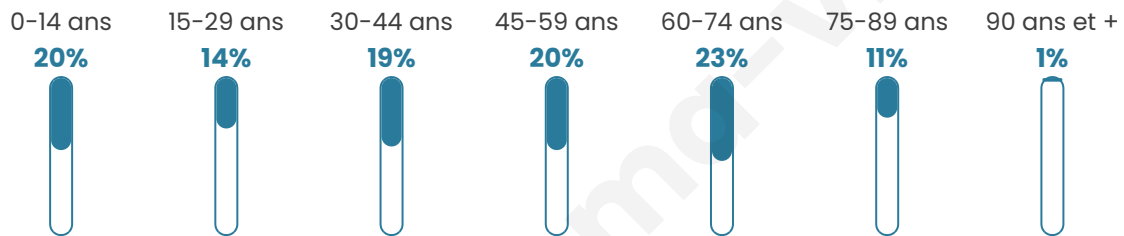

725

Age moyen

44 ans

Pop active

50.2%

Taux chômage

4%

Pop densité

363 h/km²

Revenu moyen

26 820 €/an

Evolution du nombre d'habitants

Sources : Institut national de la statistique et des études économiques (insee) selon Les dernières parutions officielles de 2024 portant sur les années 2020, 2021 et 2022.

Tranche d'âge

Activité professionnelle

Niveau de diplôme

Composition des ménages

Profils électoraux

Premier tour

	Emmanuel MACRON	35.96 %
	Marine LE PEN	28.77 %
	Jean-Luc MÉLENCHON	9.28 %
	Éric ZEMMOUR	6.96 %
	Valérie PÉCRESE	6.73 %
	Yannick JADOT	3.48 %
	Fabien ROUSSEL	2.55 %
	Nicolas DUPONT- AIGNAN	2.55 %
	Jean LASSALLE	2.32 %
	Nathalie ARTHAUD	1.16 %
	Anne HIDALGO	0.23 %
	Philippe POUTOU	0.00 %

584 inscrits

Participation : 75.34%

Votes blancs : 1.59%

Votes nuls : 0.45%

Second tour

	Emmanuel MACRON	54,83 %
	Marine LE PEN	45,17 %

584 inscrits

Participation : 76.54%