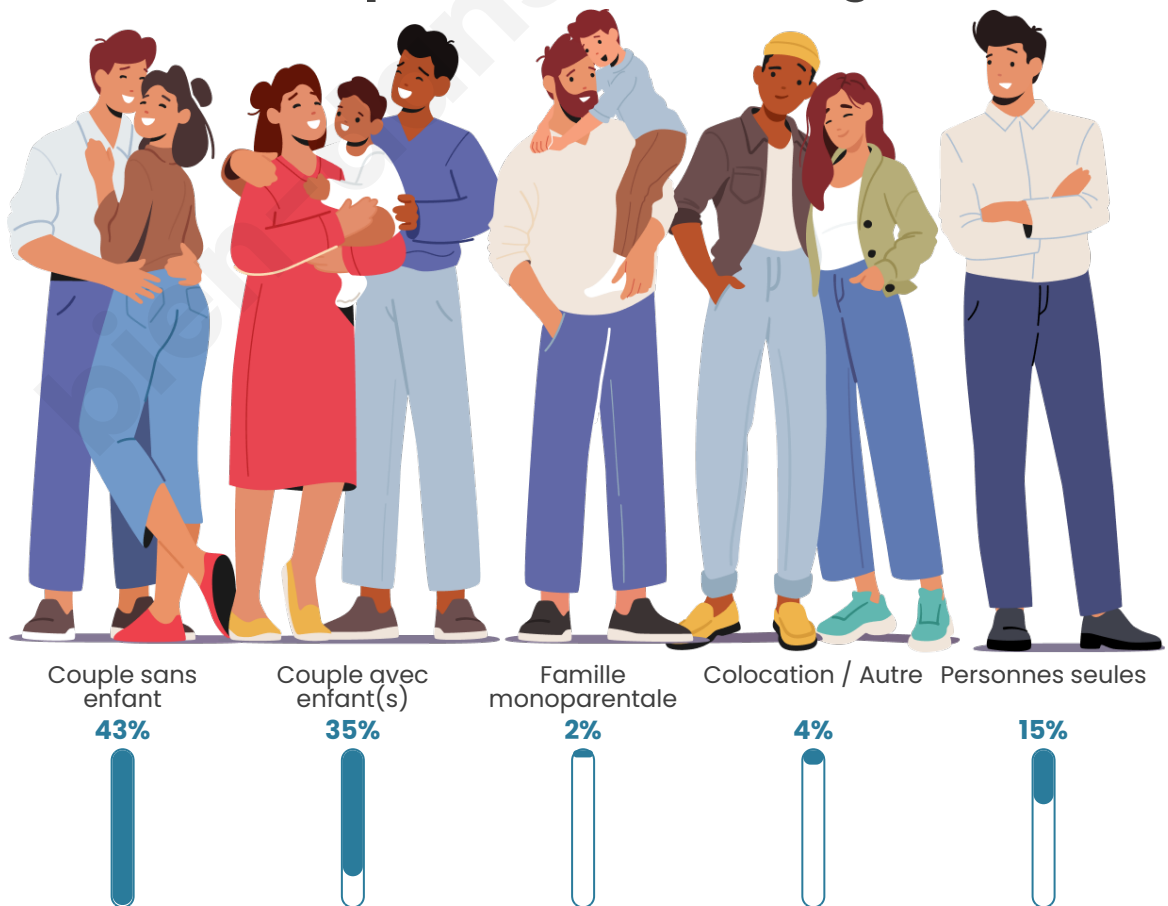

Tranche d'âge

Activité professionnelle

Niveau de diplôme

Composition des ménages

Profils électoraux

Premier tour

	Emmanuel MACRON	35.96 %
	Marine LE PEN	28.77 %
	Jean-Luc MÉLENCHON	9.28 %
	Éric ZEMMOUR	6.96 %
	Valérie PÉCRESE	6.73 %
	Yannick JADOT	3.48 %
	Fabien ROUSSEL	2.55 %
	Nicolas DUPONT- AIGNAN	2.55 %
	Jean LASSALLE	2.32 %
	Nathalie ARTHAUD	1.16 %
	Anne HIDALGO	0.23 %
	Philippe POUTOU	0.00 %