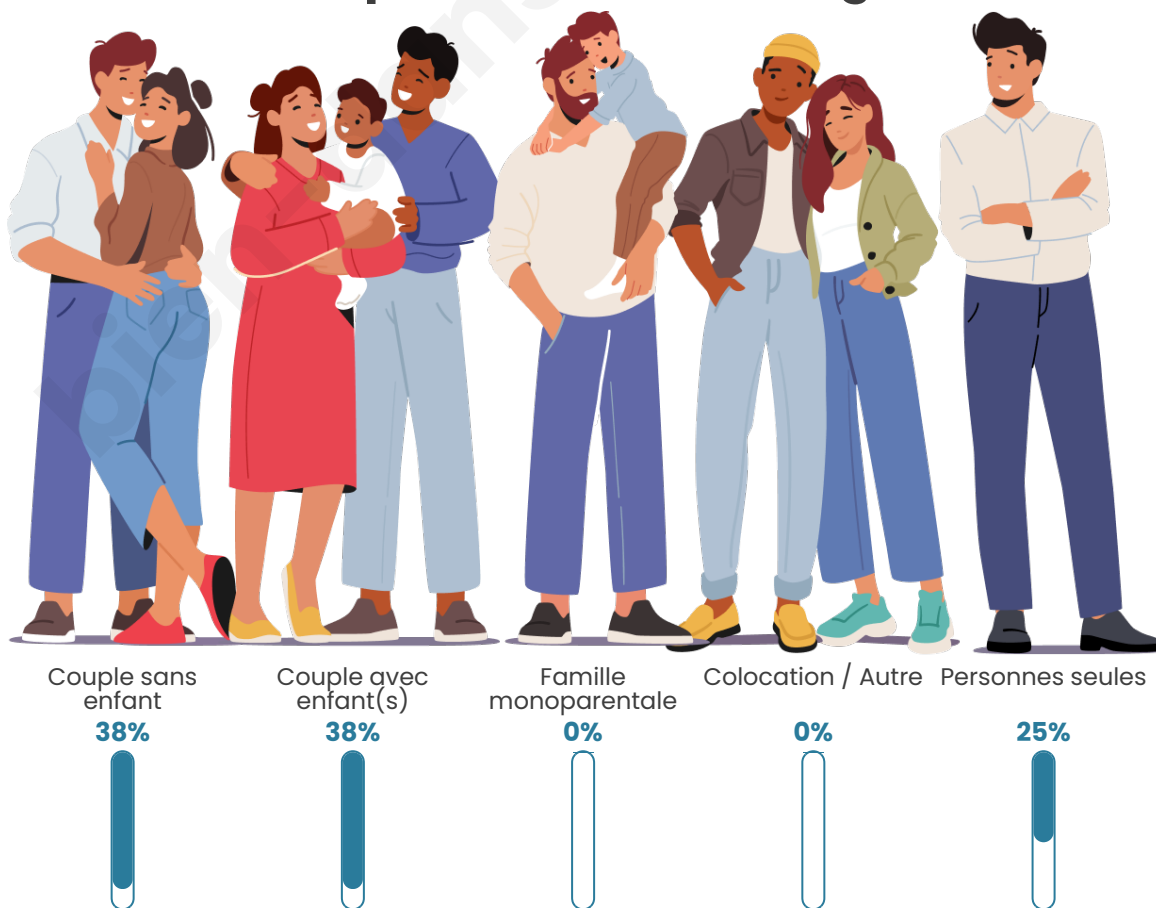

Tranche d'âge

Activité professionnelle

Niveau de diplôme

Composition des ménages

Profils électoraux

Premier tour

	Emmanuel MACRON	32.84 %
	Marine LE PEN	25.37 %
	Jean-Luc MÉLENCHON	19.40 %
	Fabien ROUSSEL	5.97 %
	Jean LASSALLE	4.48 %
	Yannick JADOT	4.48 %
	Éric ZEMMOUR	2.99 %
	Nathalie ARTHAUD	1.49 %
	Valérie PÉCRESSE	1.49 %
	Nicolas DUPONT- AIGNAN	1.49 %
	Anne HIDALGO	0.00 %
	Philippe POUTOU	0.00 %