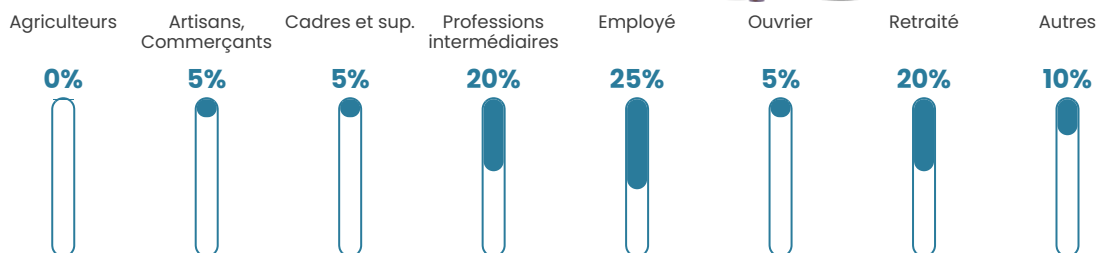

20 h/km²

Revenu moyen

NC

Evolution du nombre d'habitants

Sources : Institut national de la statistique et des études économiques (insee) selon Les dernières parutions officielles de 2024 portant sur les années 2020, 2021 et 2022.

Tranche d'âge

Activité professionnelle

Niveau de diplôme

Composition des ménages

Profils électoraux

Premier tour

	Emmanuel MACRON	32.84 %
	Marine LE PEN	25.37 %
	Jean-Luc MÉLENCHON	19.40 %
	Fabien ROUSSEL	5.97 %
	Jean LASSALLE	4.48 %
	Yannick JADOT	4.48 %
	Éric ZEMMOUR	2.99 %
	Nathalie ARTHAUD	1.49 %
	Valérie PÉCRESSE	1.49 %
	Nicolas DUPONT- AIGNAN	1.49 %
	Anne HIDALGO	0.00 %
	Philippe POUTOU	0.00 %