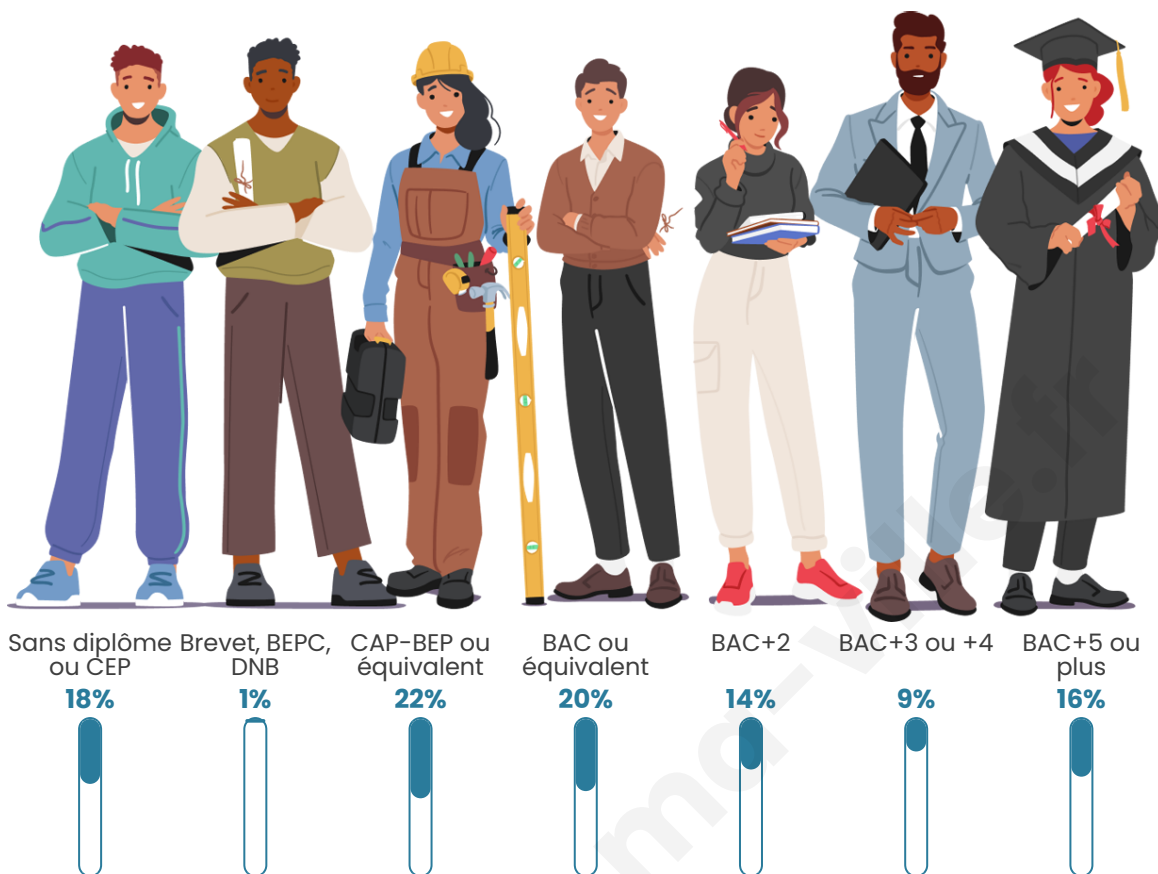

101

Age moyen

46 ans

Pop active

43.6%

Taux chômage

10.7%

Pop densité

Tranche d'âge

Activité professionnelle

Niveau de diplôme

Composition des ménages

Profils électoraux

Premier tour

	Emmanuel MACRON	32.84 %
	Marine LE PEN	25.37 %
	Jean-Luc MÉLENCHON	19.40 %
	Fabien ROUSSEL	5.97 %
	Jean LASSALLE	4.48 %
	Yannick JADOT	4.48 %
	Éric ZEMMOUR	2.99 %
	Nathalie ARTHAUD	1.49 %
	Valérie PÉCRESSE	1.49 %
	Nicolas DUPONT- AIGNAN	1.49 %
	Anne HIDALGO	0.00 %
	Philippe POUTOU	0.00 %