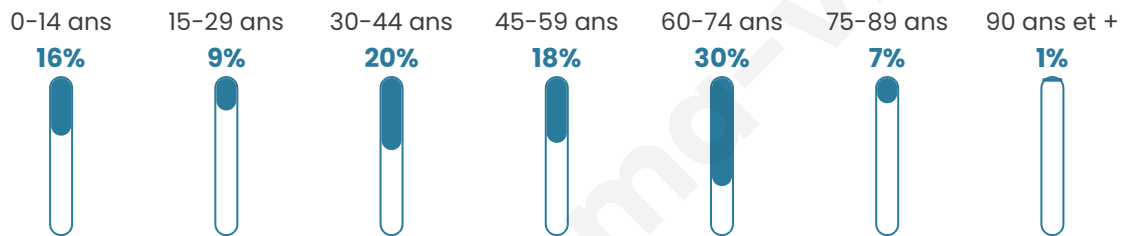

101

Age moyen

46 ans

Pop active

43.6%

Taux chômage

10.7%

Pop densité

20 h/km²

Revenu moyen

NC

Evolution du nombre d'habitants

Sources : Institut national de la statistique et des études économiques (insee) selon Les dernières parutions officielles de 2024 portant sur les années 2020, 2021 et 2022.

Tranche d'âge

Activité professionnelle

Niveau de diplôme

Composition des ménages

Profils électoraux

Premier tour

	Emmanuel MACRON	32.84 %
	Marine LE PEN	25.37 %
	Jean-Luc MÉLENCHON	19.40 %
	Fabien ROUSSEL	5.97 %
	Jean LASSALLE	4.48 %
	Yannick JADOT	4.48 %
	Éric ZEMMOUR	2.99 %
	Nathalie ARTHAUD	1.49 %
	Valérie PÉCRESSE	1.49 %
	Nicolas DUPONT- AIGNAN	1.49 %
	Anne HIDALGO	0.00 %
	Philippe POUTOU	0.00 %

90 inscrits

Participation : 77.78%

Votes blancs : 2.86%

Votes nuls : 1.43%

Second tour

	Emmanuel MACRON	56,9 %
	Marine LE PEN	43,1 %

90 inscrits

Participation : 77.78%