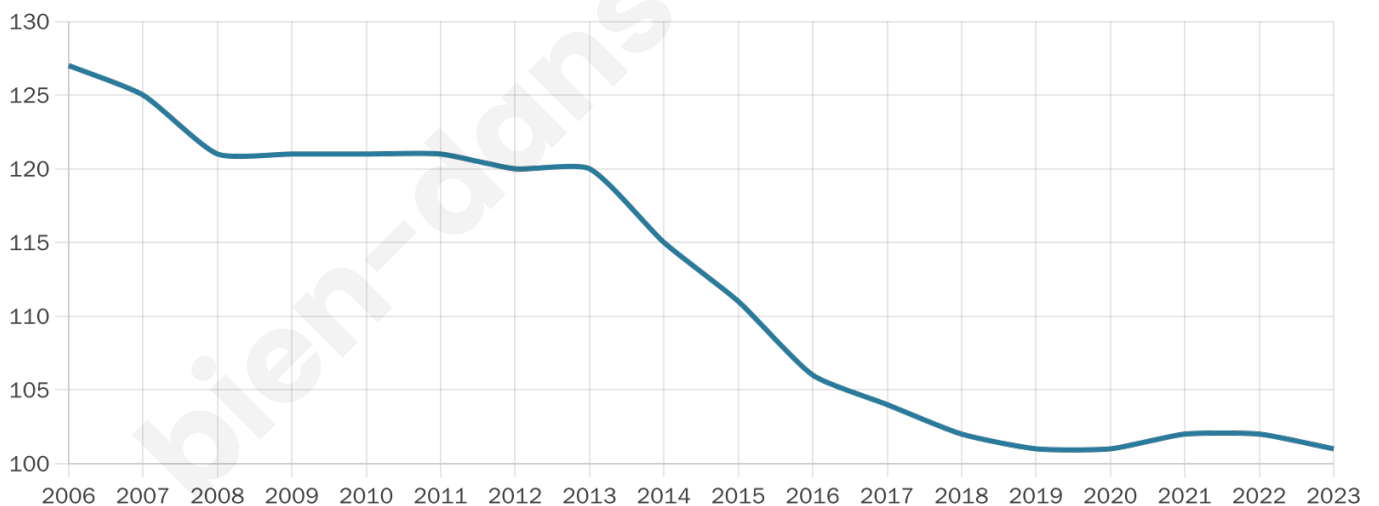

101

Age moyen

46 ans

Pop active

43.6%

Taux chômage

10.7%

Pop densité

20 h/km²

Revenu moyen

NC

Evolution du nombre d'habitants

Sources : Institut national de la statistique et des études économiques (insee) selon Les dernières parutions officielles de 2024 portant sur les années 2020, 2021 et 2022.