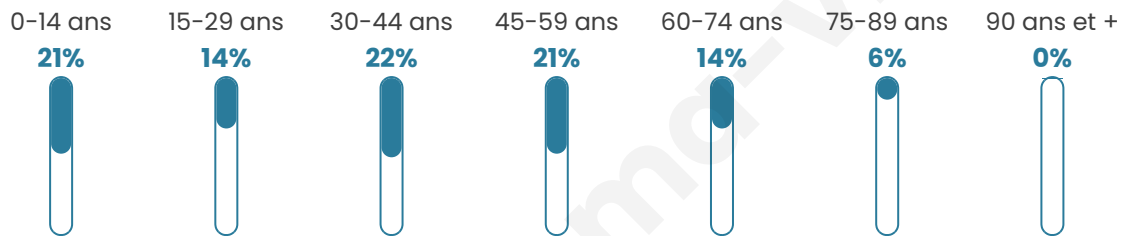

# Statistiques sur la population

Nombre d'habitants

**656**

Age moyen

**39 ans**

Pop active

**51.5%**

Taux chômage

**4.2%**

Pop densité

**94 h/km<sup>2</sup>**

Revenu moyen

**24 650 €/an**

## Evolution du nombre d'habitants

Sources : Institut national de la statistique et des études économiques (insee) selon Les dernières parutions officielles de 2024 portant sur les années 2020, 2021 et 2022.

## Tranche d'âge