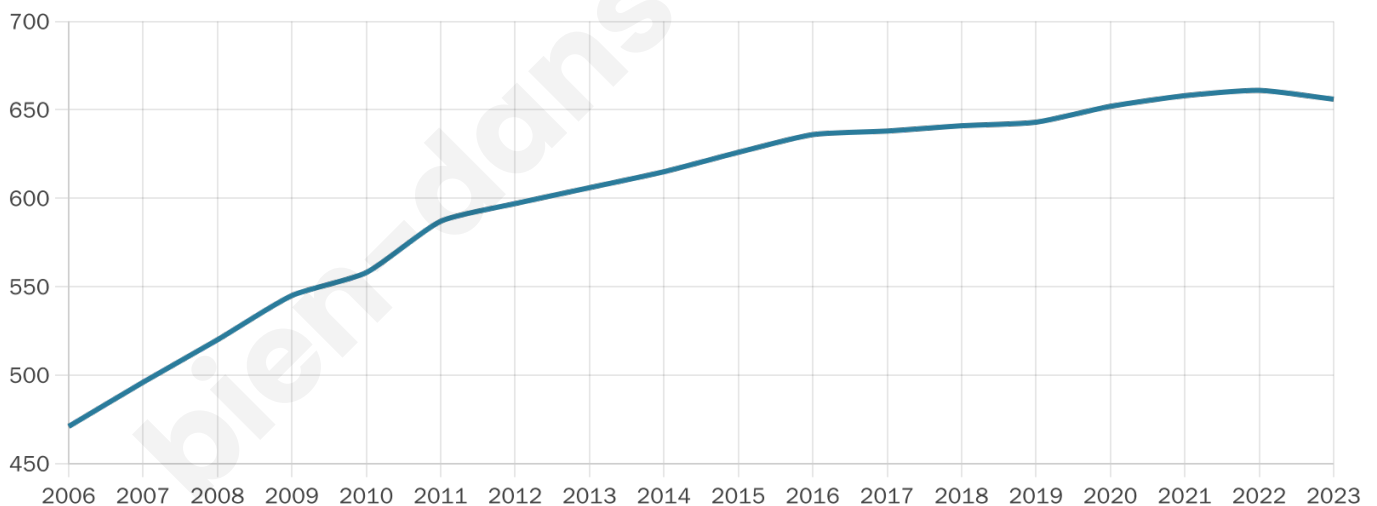

# Statistiques sur la population

Nombre d'habitants

**656**

Age moyen

**39 ans**

Pop active

**51.5%**

Taux chômage

**4.2%**

Pop densité

**94 h/km<sup>2</sup>**

Revenu moyen

**24 650 €/an**

## Evolution du nombre d'habitants

Sources : Institut national de la statistique et des études économiques (insee) selon Les dernières parutions officielles de 2024 portant sur les années 2020, 2021 et 2022.