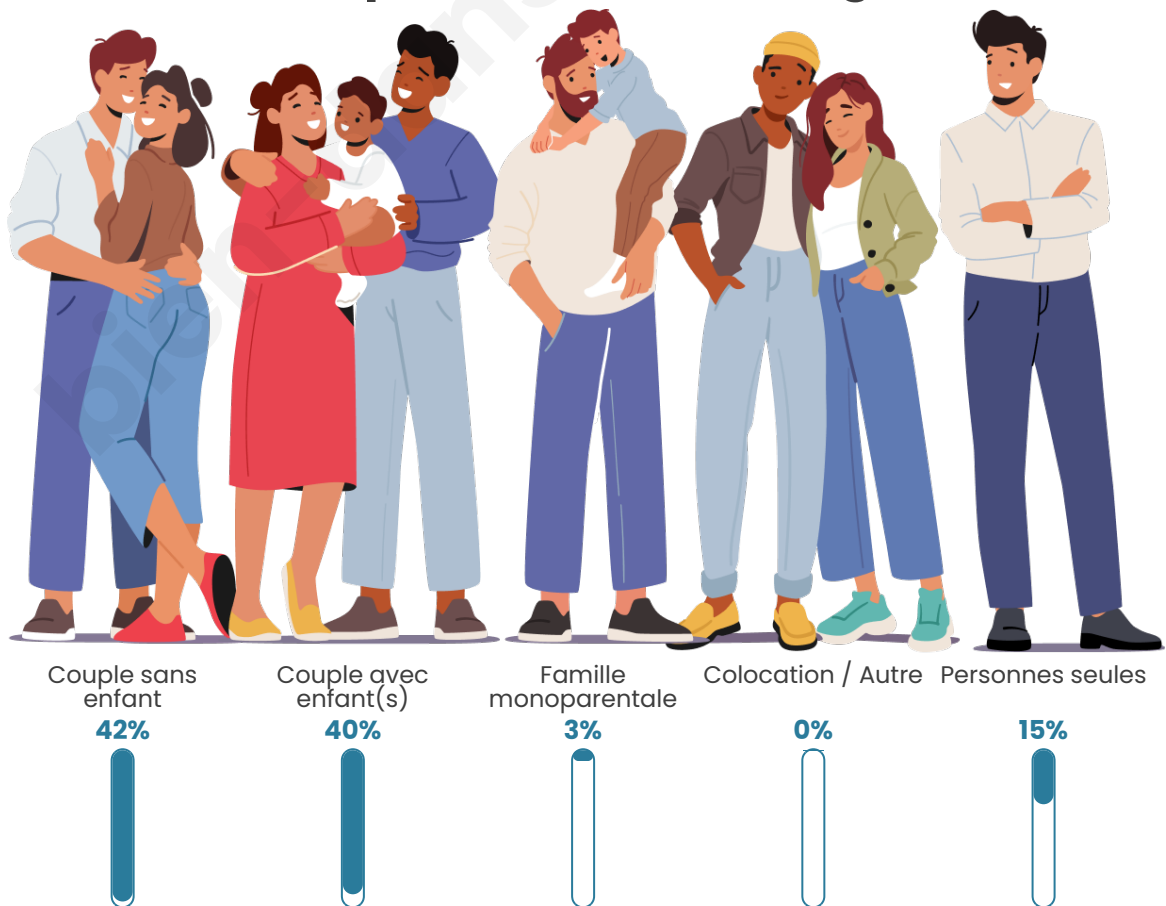

Tranche d'âge

Activité professionnelle

Niveau de diplôme

Composition des ménages

Profils électoraux

Premier tour

	Marine LE PEN	38.96 %
	Jean-Luc MÉLENCHON	19.22 %
	Emmanuel MACRON	15.84 %
	Valérie PÉCRESSE	8.57 %
	Éric ZEMMOUR	5.71 %
	Nicolas DUPONT-AIGNAN	3.38 %
	Jean LASSALLE	2.08 %
	Fabien ROUSSEL	1.82 %
	Philippe POUTOU	1.82 %
	Yannick JADOT	1.30 %
	Nathalie ARTHAUD	0.78 %
	Anne HIDALGO	0.52 %