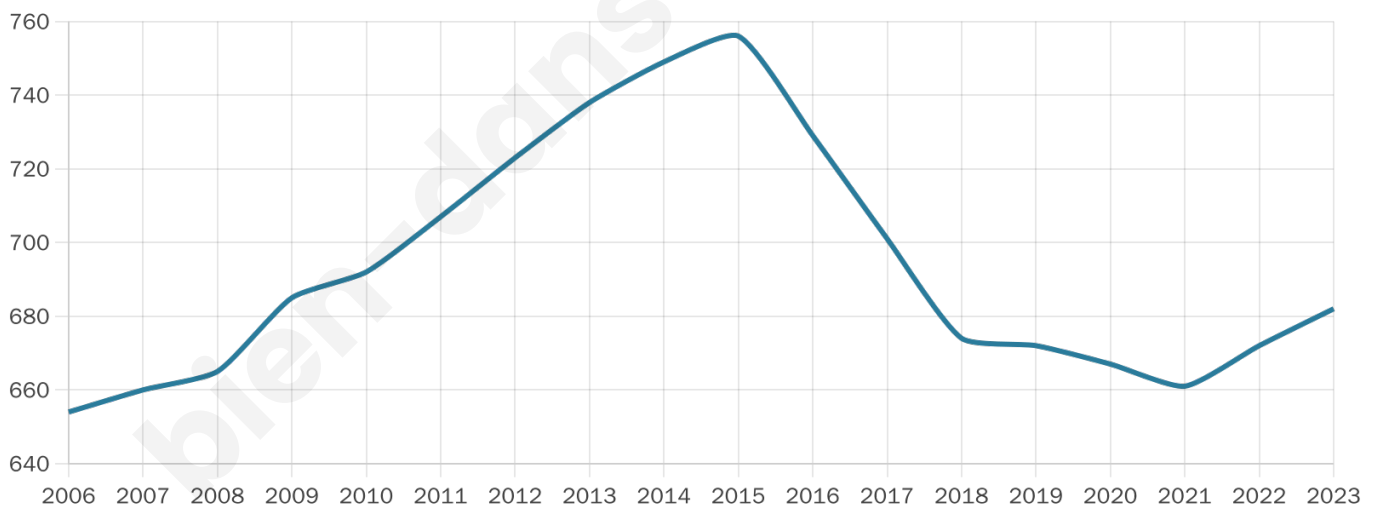

682

Age moyen

43 ans

Pop active

45.2%

Taux chômage

11.1%

Pop densité

85 h/km²

Revenu moyen

23 290 €/an

Evolution du nombre d'habitants

Sources : Institut national de la statistique et des études économiques (insee) selon Les dernières parutions officielles de 2024 portant sur les années 2020, 2021 et 2022.