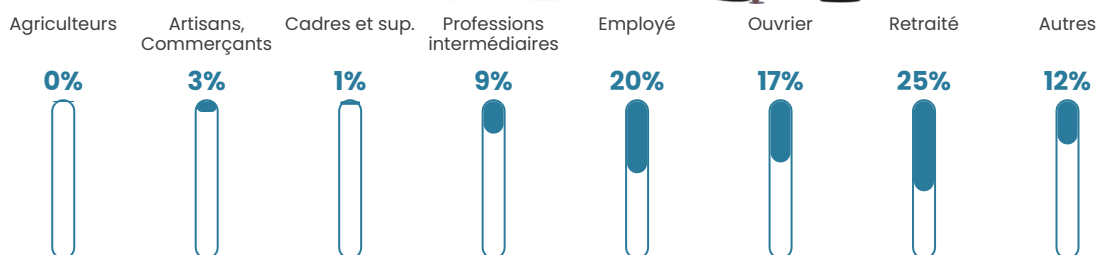

85 h/km²

Revenu moyen

23 290 €/an

Evolution du nombre d'habitants

Sources : Institut national de la statistique et des études économiques (insee) selon Les dernières parutions officielles de 2024 portant sur les années 2020, 2021 et 2022.

Tranche d'âge

Activité professionnelle

Niveau de diplôme

Composition des ménages

Profils électoraux

Premier tour

	Marine LE PEN	38.96 %
	Jean-Luc MÉLENCHON	19.22 %
	Emmanuel MACRON	15.84 %
	Valérie PÉCRESSE	8.57 %
	Éric ZEMMOUR	5.71 %
	Nicolas DUPONT-AIGNAN	3.38 %
	Jean LASSALLE	2.08 %
	Fabien ROUSSEL	1.82 %
	Philippe POUTOU	1.82 %
	Yannick JADOT	1.30 %
	Nathalie ARTHAUD	0.78 %
	Anne HIDALGO	0.52 %