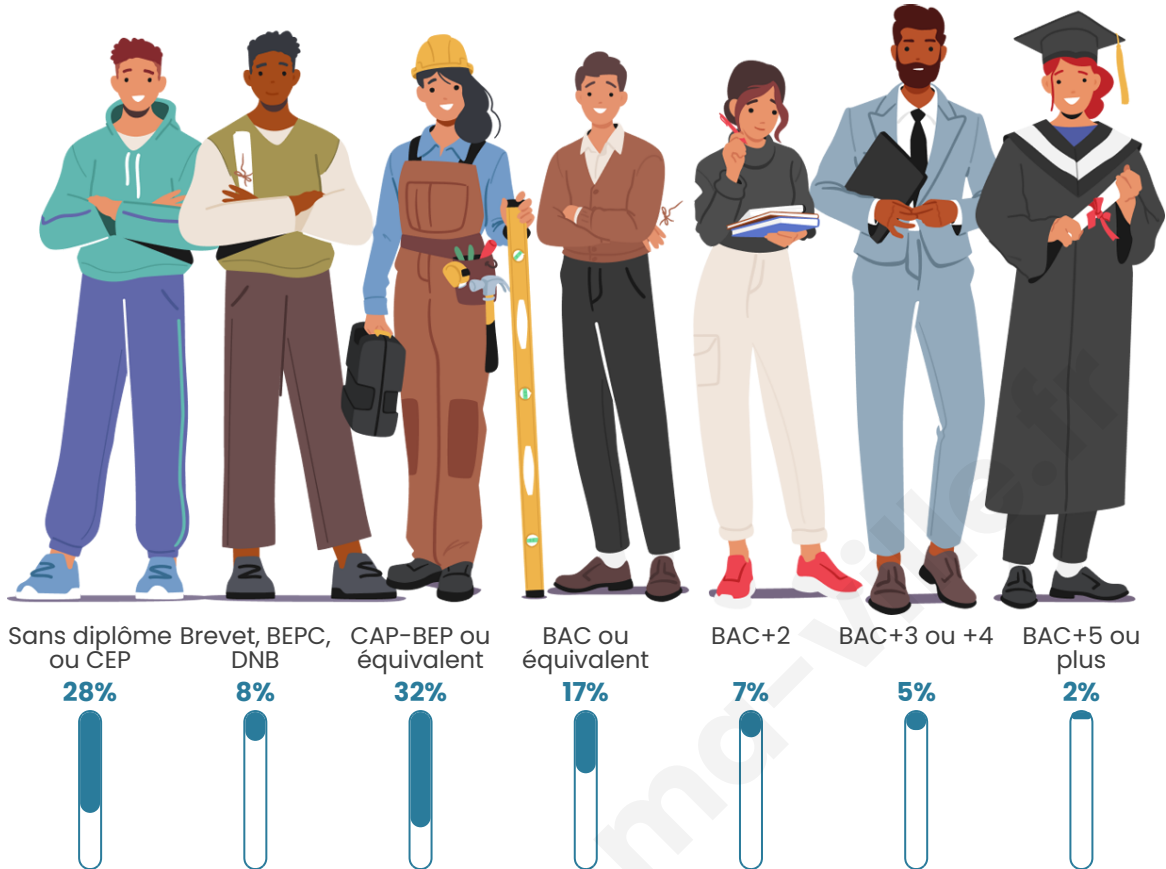

682

Age moyen

43 ans

Pop active

45.2%

Taux chômage

11.1%

Pop densité

Tranche d'âge

Activité professionnelle

Niveau de diplôme

Composition des ménages

Profils électoraux

Premier tour

	Marine LE PEN	38.96 %
	Jean-Luc MÉLENCHON	19.22 %
	Emmanuel MACRON	15.84 %
	Valérie PÉCRESSE	8.57 %
	Éric ZEMMOUR	5.71 %
	Nicolas DUPONT-AIGNAN	3.38 %
	Jean LASSALLE	2.08 %
	Fabien ROUSSEL	1.82 %
	Philippe POUTOU	1.82 %
	Yannick JADOT	1.30 %
	Nathalie ARTHAUD	0.78 %
	Anne HIDALGO	0.52 %