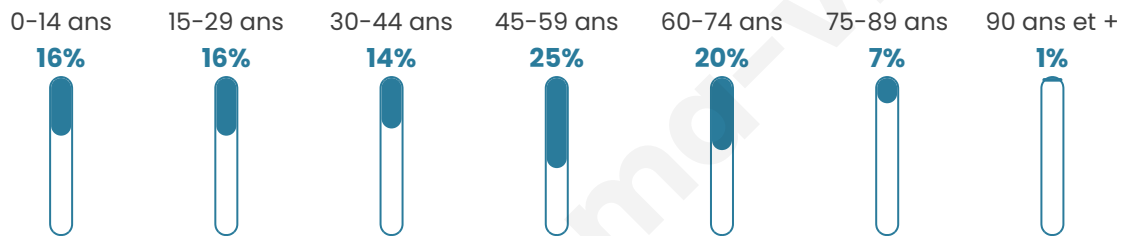

682

Age moyen

43 ans

Pop active

45.2%

Taux chômage

11.1%

Pop densité

85 h/km²

Revenu moyen

23 290 €/an

Evolution du nombre d'habitants

Sources : Institut national de la statistique et des études économiques (insee) selon Les dernières parutions officielles de 2024 portant sur les années 2020, 2021 et 2022.

Tranche d'âge

Activité professionnelle

Niveau de diplôme

Composition des ménages

Profils électoraux

Premier tour

	Marine LE PEN	38.96 %
	Jean-Luc MÉLENCHON	19.22 %
	Emmanuel MACRON	15.84 %
	Valérie PÉCRESSE	8.57 %
	Éric ZEMMOUR	5.71 %
	Nicolas DUPONT-AIGNAN	3.38 %
	Jean LASSALLE	2.08 %
	Fabien ROUSSEL	1.82 %
	Philippe POUTOU	1.82 %
	Yannick JADOT	1.30 %
	Nathalie ARTHAUD	0.78 %
	Anne HIDALGO	0.52 %

530 inscrits

Participation : 73.77%

Votes blancs : 1.28%

Votes nuls : 0.26%

Second tour

	Emmanuel MACRON	35,85 %
	Marine LE PEN	64,15 %

530 inscrits

Participation : 72.26%