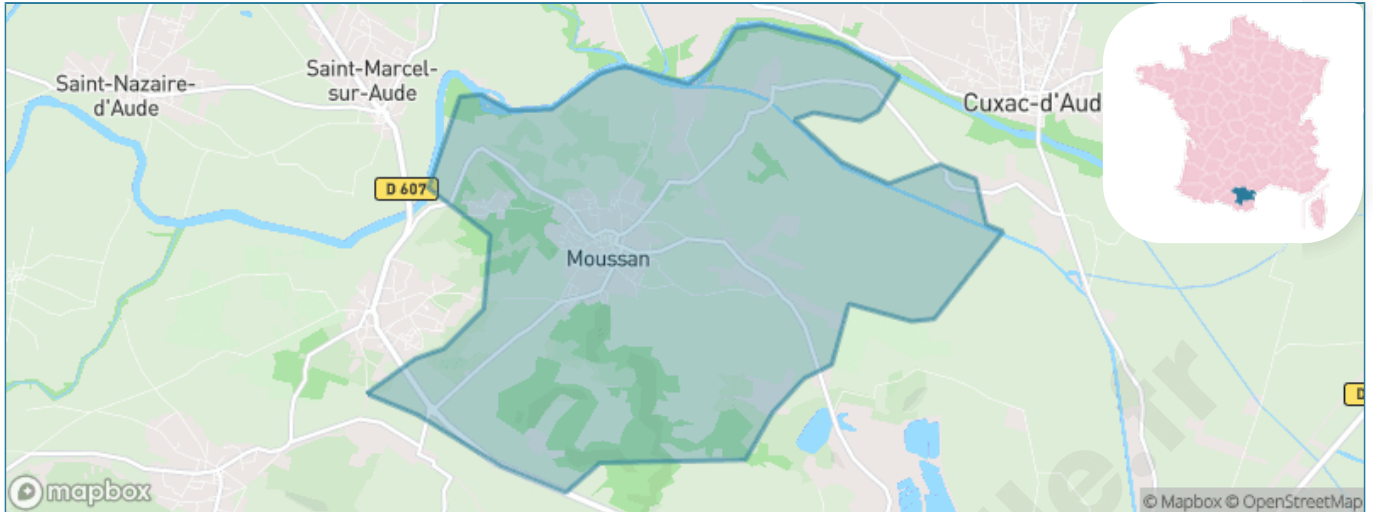

# Ville de Moussan

Présenté par

# Situation géographique

## i Informations clés

- **Région** : Occitanie
- **Département** : Aude
- **Code postal** : 11120
- **Superficie** : 14 km<sup>2</sup>