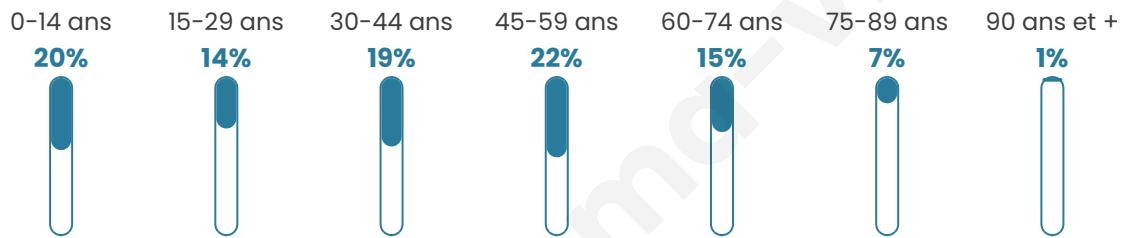

# Statistiques sur la population

Nombre d'habitants

**2 093**

Age moyen

**40 ans**

Pop active

**48.9%**

Taux chômage

**10.2%**

Pop densité

**150 h/km<sup>2</sup>**

Revenu moyen

**22 710 €/an**

## Evolution du nombre d'habitants

Sources : Institut national de la statistique et des études économiques (insee) selon Les dernières parutions officielles de 2024 portant sur les années 2020, 2021 et 2022.

## Tranche d'âge