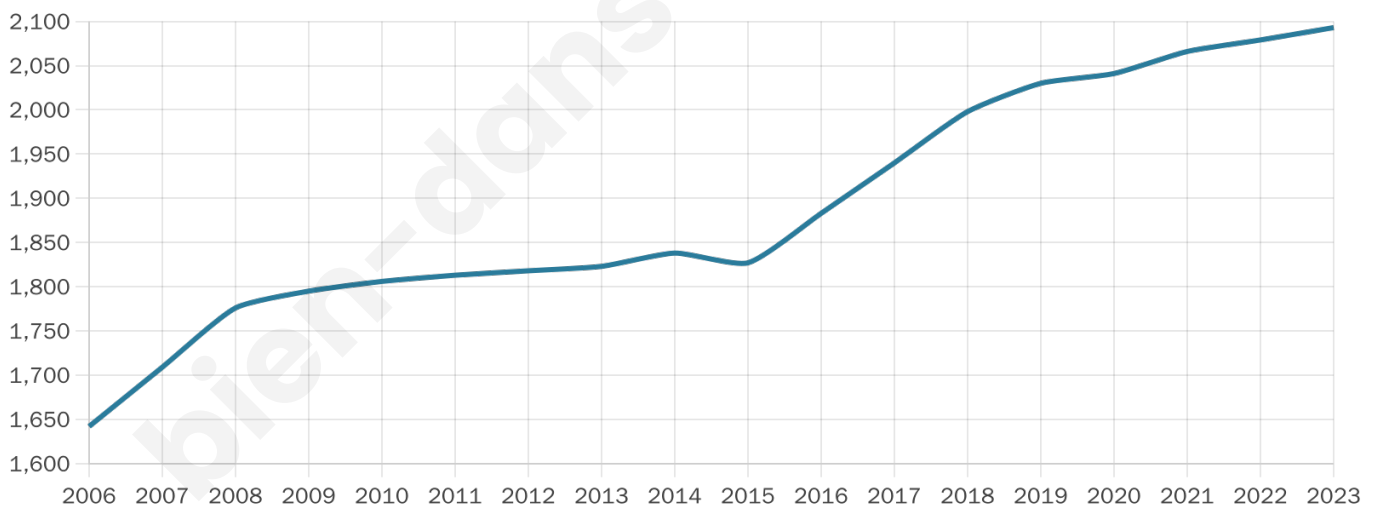

# Statistiques sur la population

Nombre d'habitants

**2 093**

Age moyen

**40 ans**

Pop active

**48.9%**

Taux chômage

**10.2%**

Pop densité

**150 h/km<sup>2</sup>**

Revenu moyen

**22 710 €/an**

## Evolution du nombre d'habitants

Sources : Institut national de la statistique et des études économiques (insee) selon Les dernières parutions officielles de 2024 portant sur les années 2020, 2021 et 2022.