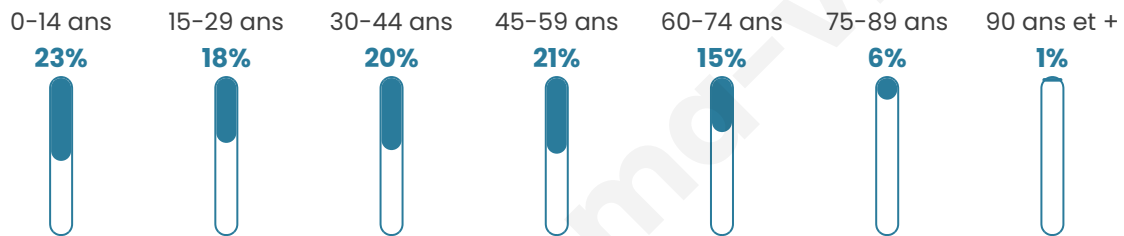

5 810

Age moyen

38 ans

Pop active

51.6%

Taux chômage

6.3%

Pop densité

363 h/km²

Revenu moyen

24 940 €/an

Evolution du nombre d'habitants

Sources : Institut national de la statistique et des études économiques (insee) selon Les dernières parutions officielles de 2024 portant sur les années 2020, 2021 et 2022.

Tranche d'âge

Activité professionnelle

Niveau de diplôme

Composition des ménages

Profils électoraux

Premier tour

	Marine LE PEN	33.42 %
	Emmanuel MACRON	21.95 %
	Jean-Luc MÉLENCHON	20.23 %
	Éric ZEMMOUR	7.59 %
	Valérie PÉCRESE	4.33 %
	Yannick JADOT	3.26 %
	Nicolas DUPONT-AIGNAN	2.44 %
	Jean LASSALLE	2.34 %
	Fabien ROUSSEL	1.72 %
	Anne HIDALGO	1.13 %
	Philippe POUTOU	0.89 %
	Nathalie ARTHAUD	0.69 %