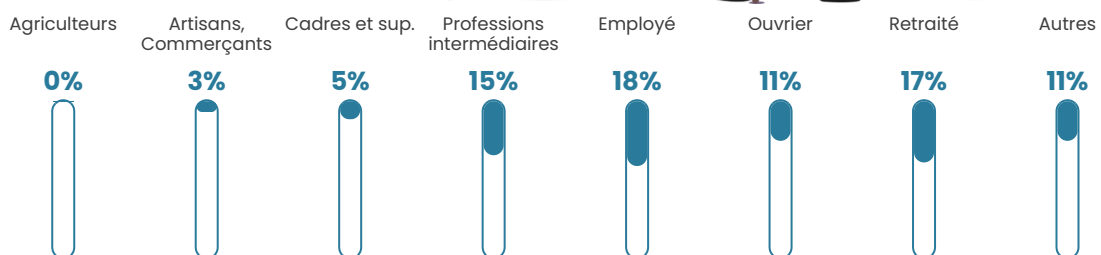

363 h/km²

Revenu moyen

24 940 €/an

Evolution du nombre d'habitants

Sources : Institut national de la statistique et des études économiques (insee) selon Les dernières parutions officielles de 2024 portant sur les années 2020, 2021 et 2022.

Tranche d'âge

Activité professionnelle

Niveau de diplôme

Composition des ménages

Profils électoraux

Premier tour

	Marine LE PEN	33.42 %
	Emmanuel MACRON	21.95 %
	Jean-Luc MÉLENCHON	20.23 %
	Éric ZEMMOUR	7.59 %
	Valérie PÉCRESE	4.33 %
	Yannick JADOT	3.26 %
	Nicolas DUPONT-AIGNAN	2.44 %
	Jean LASSALLE	2.34 %
	Fabien ROUSSEL	1.72 %
	Anne HIDALGO	1.13 %
	Philippe POUTOU	0.89 %
	Nathalie ARTHAUD	0.69 %