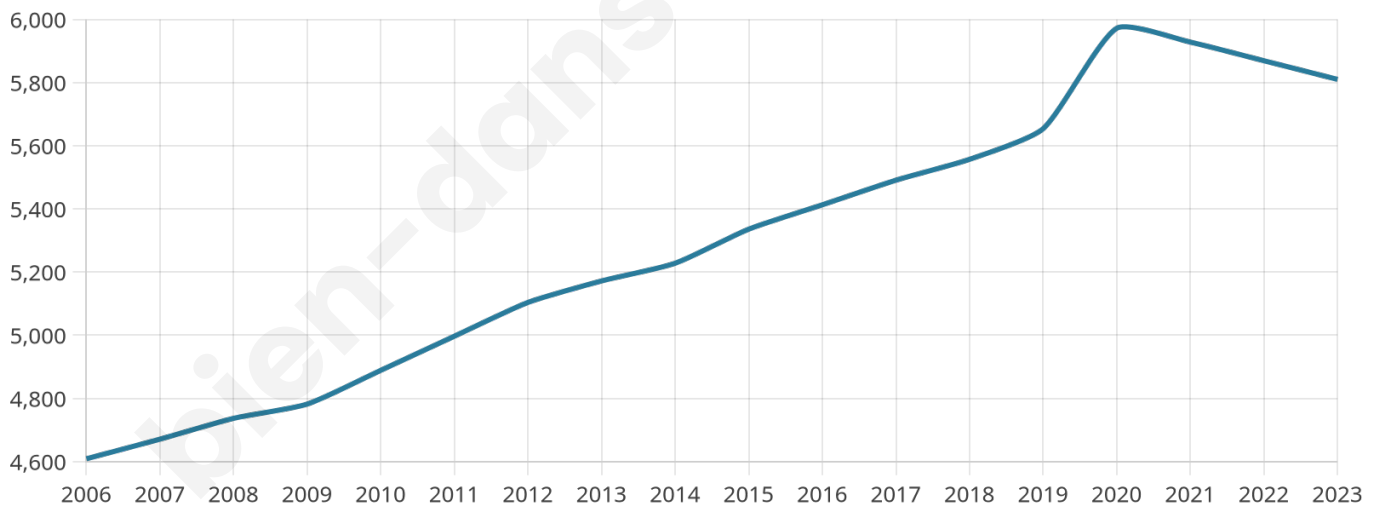

5 810

Age moyen

38 ans

Pop active

51.6%

Taux chômage

6.3%

Pop densité

363 h/km²

Revenu moyen

24 940 €/an

Evolution du nombre d'habitants

Sources : Institut national de la statistique et des études économiques (insee) selon Les dernières parutions officielles de 2024 portant sur les années 2020, 2021 et 2022.