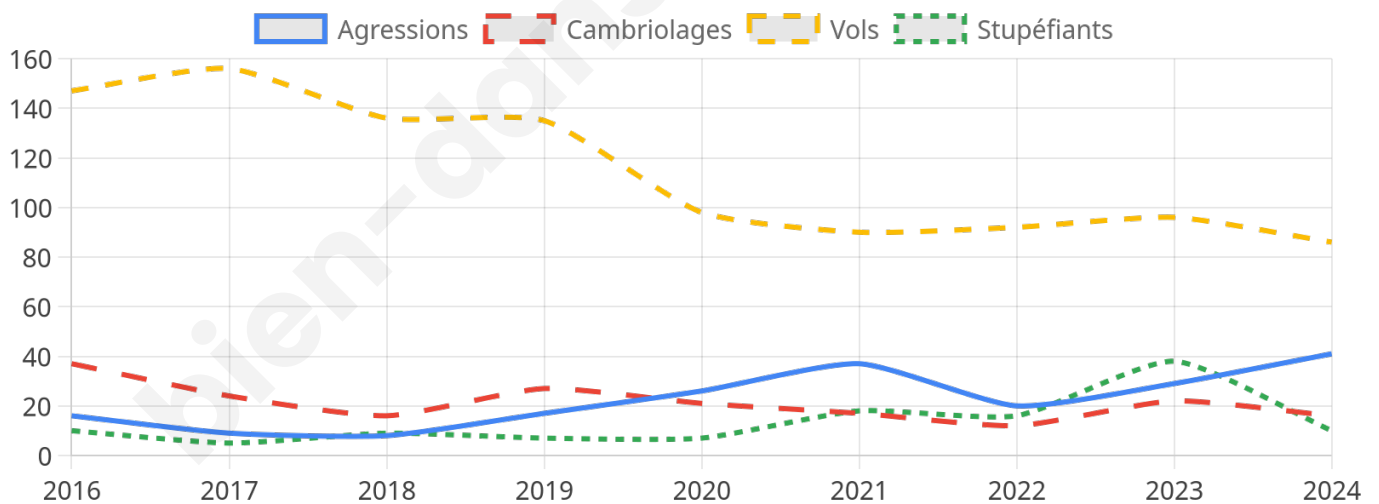

4 011 inscrits

Participation : 73.9%

Votes blancs : 1.59%

Votes nuls : 0.20%

Second tour

	Emmanuel MACRON	43,53 %
	Marine LE PEN	56,47 %

4 012 inscrits

Participation : 71.19%

Votes blancs : 6.41%

Votes nuls : 2.07%

Sécurité

Agressions physiques / sexuelles

41

Cambriolages

16

Vols / dégradations

86

Stupéfiants

10

Evolution du nombre d'infractions

Pour comparer

(en proportion du nombre d'habitants)

Sources : Bases statistiques communale, départementale et régionale de la délinquance enregistrée par la police et la gendarmerie nationales selon les dernières parutions officielles de 2025 portant sur l'année 2024 ([data.gouv](https://data.gouv.fr)).