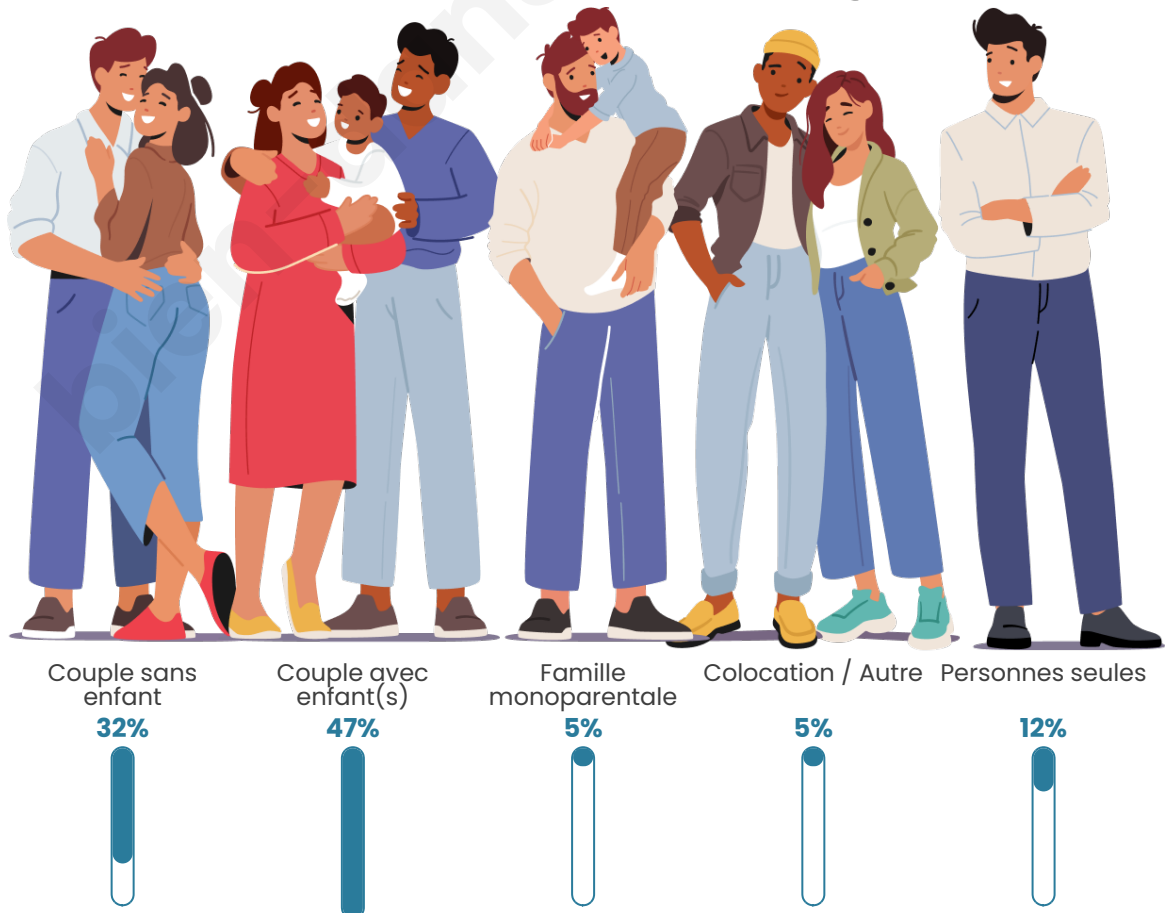

Tranche d'âge

Activité professionnelle

Niveau de diplôme

Composition des ménages

Profils électoraux

Premier tour

	Marine LE PEN	33.42 %
	Emmanuel MACRON	21.95 %
	Jean-Luc MÉLENCHON	20.23 %
	Éric ZEMMOUR	7.59 %
	Valérie PÉCRESE	4.33 %
	Yannick JADOT	3.26 %
	Nicolas DUPONT-AIGNAN	2.44 %
	Jean LASSALLE	2.34 %
	Fabien ROUSSEL	1.72 %
	Anne HIDALGO	1.13 %
	Philippe POUTOU	0.89 %
	Nathalie ARTHAUD	0.69 %