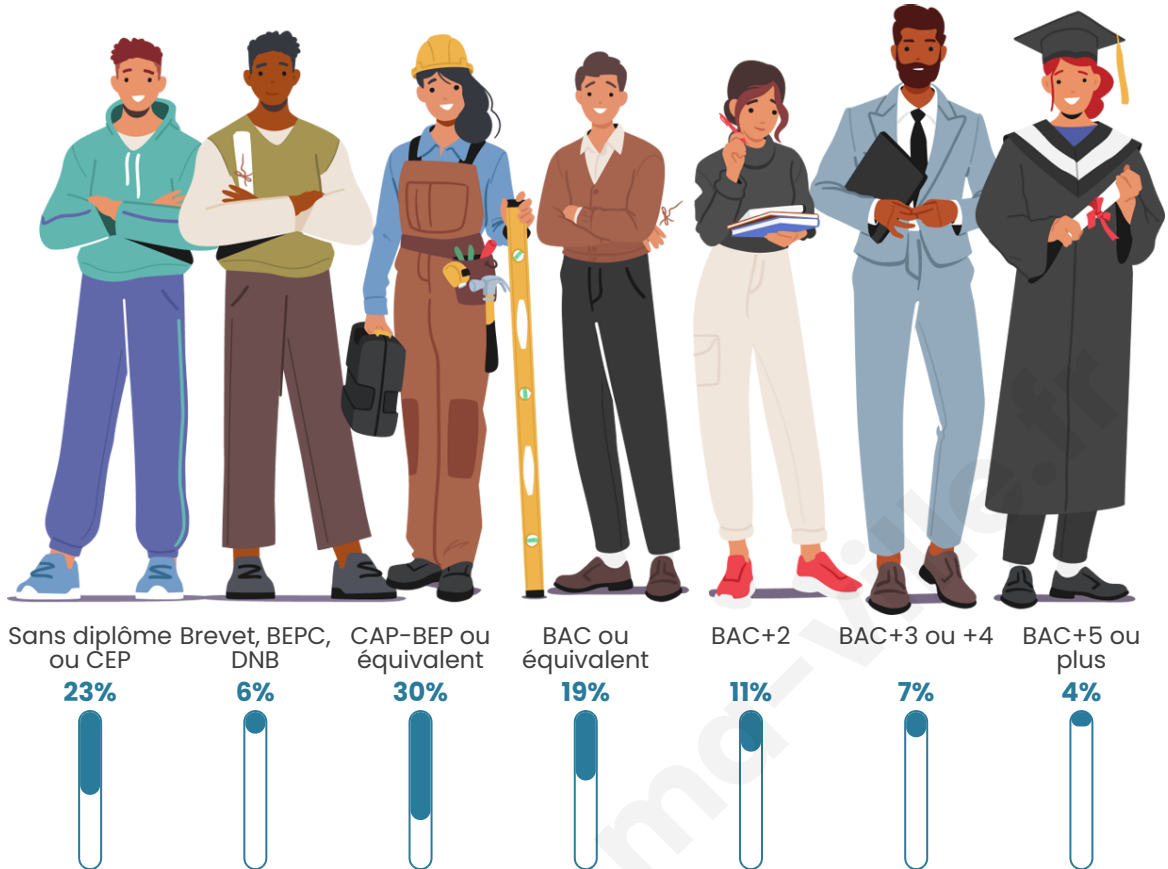

Tranche d'âge

Activité professionnelle

Niveau de diplôme

Composition des ménages

Profils électoraux

Premier tour

	Marine LE PEN	33.42 %
	Emmanuel MACRON	21.95 %
	Jean-Luc MÉLENCHON	20.23 %
	Éric ZEMMOUR	7.59 %
	Valérie PÉCRESE	4.33 %
	Yannick JADOT	3.26 %
	Nicolas DUPONT-AIGNAN	2.44 %
	Jean LASSALLE	2.34 %
	Fabien ROUSSEL	1.72 %
	Anne HIDALGO	1.13 %
	Philippe POUTOU	0.89 %
	Nathalie ARTHAUD	0.69 %