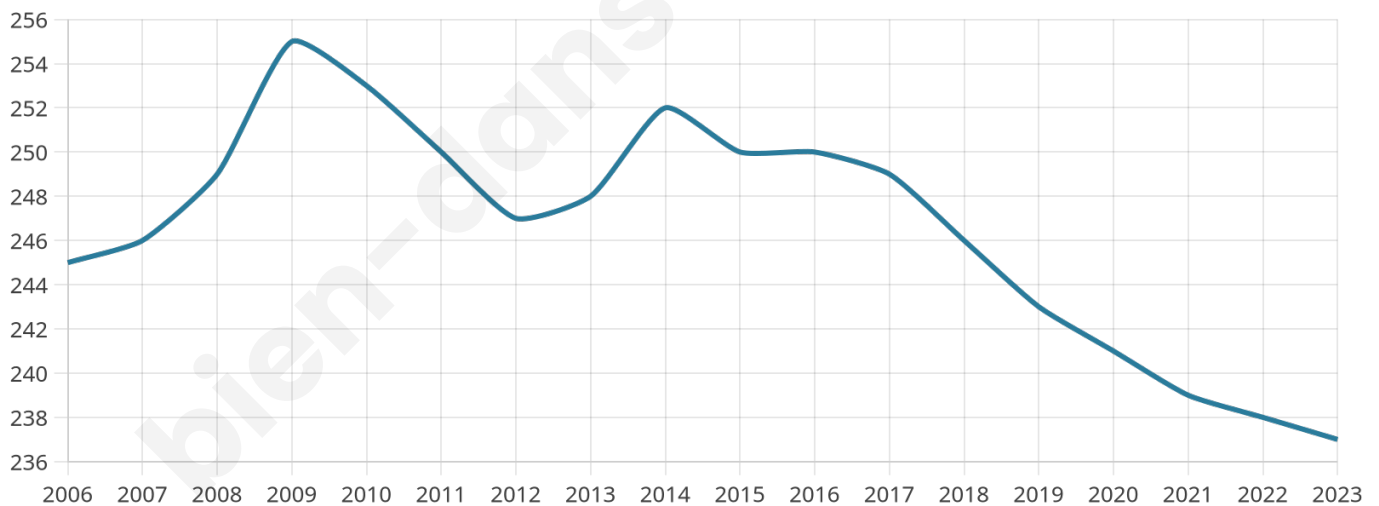

237

Age moyen

44 ans

Pop active

45.1%

Taux chômage

4.1%

Pop densité

16 h/km²

Revenu moyen

22 250 €/an

Evolution du nombre d'habitants

Sources : Institut national de la statistique et des études économiques (insee) selon Les dernières parutions officielles de 2024 portant sur les années 2020, 2021 et 2022.