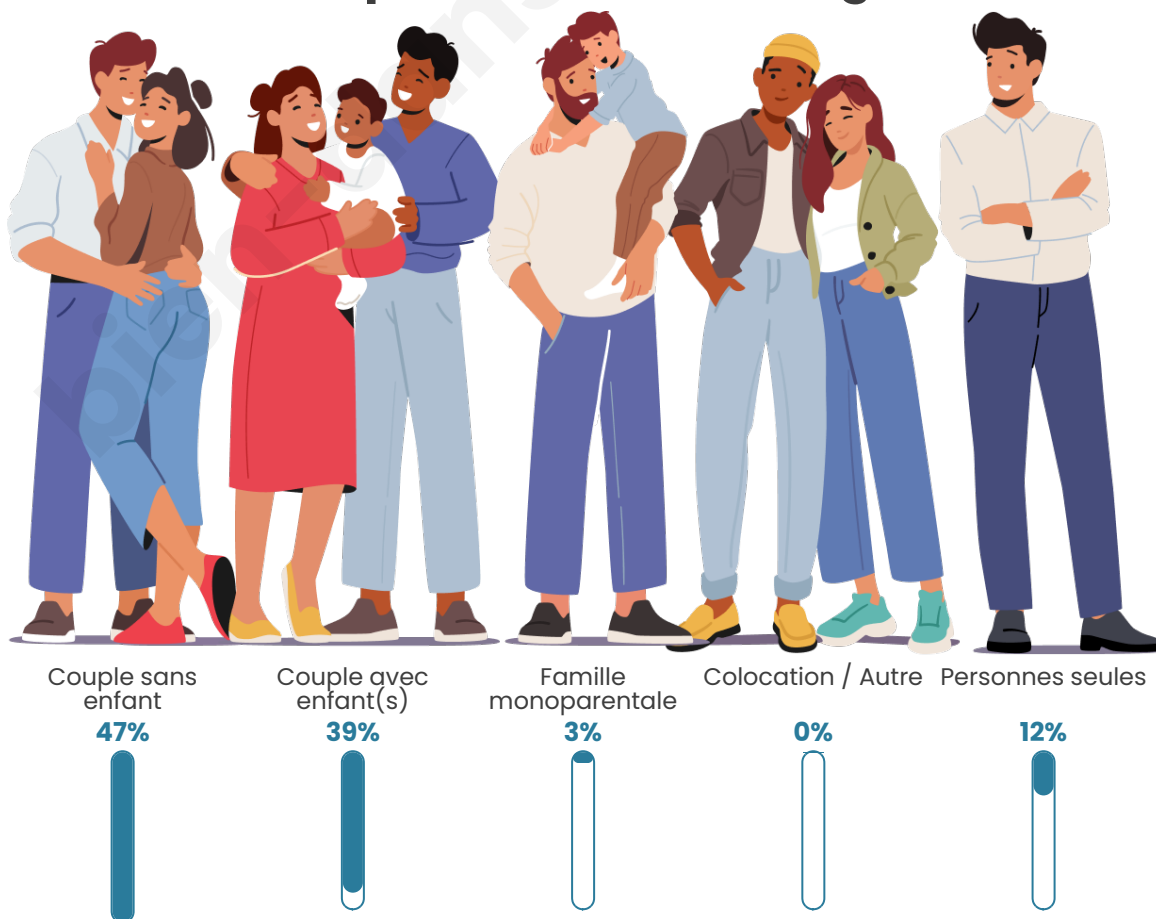

Tranche d'âge

Activité professionnelle

Niveau de diplôme

Composition des ménages

Profils électoraux

Premier tour

	Emmanuel MACRON	33.97 %
	Marine LE PEN	33.97 %
	Jean-Luc MÉLENCHON	10.26 %
	Valérie PÉCRESSÉ	7.05 %
	Éric ZEMMOUR	5.77 %
	Jean LASSALLE	2.56 %
	Anne HIDALGO	1.92 %
	Yannick JADOT	1.28 %
	Nicolas DUPONT-AIGNAN	1.28 %
	Nathalie ARTHAUD	0.64 %
	Fabien ROUSSEL	0.64 %
	Philippe POUTOU	0.64 %