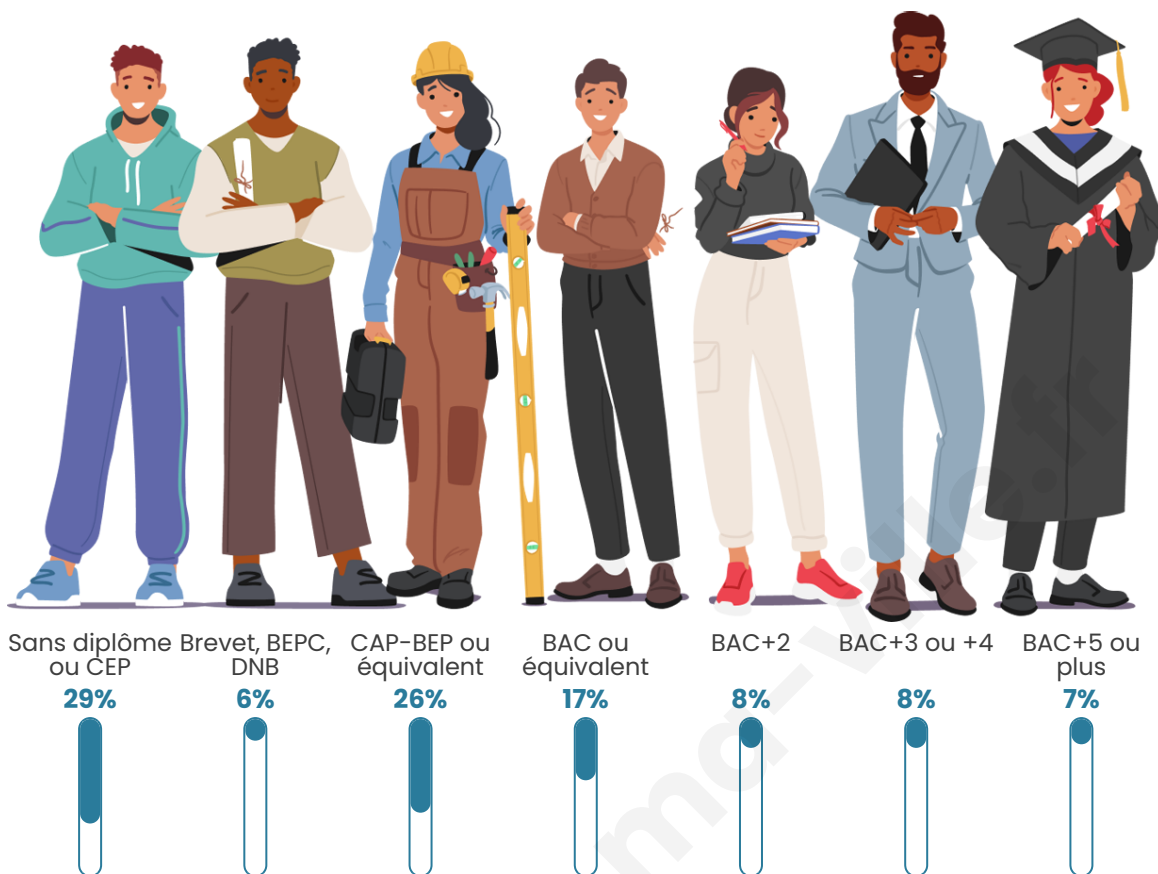

237

Age moyen

44 ans

Pop active

45.1%

Taux chômage

4.1%

Pop densité

Tranche d'âge

Activité professionnelle

Niveau de diplôme

Composition des ménages

Profils électoraux

Premier tour

	Emmanuel MACRON	33.97 %
	Marine LE PEN	33.97 %
	Jean-Luc MÉLENCHON	10.26 %
	Valérie PÉCRESSÉ	7.05 %
	Éric ZEMMOUR	5.77 %
	Jean LASSALLE	2.56 %
	Anne HIDALGO	1.92 %
	Yannick JADOT	1.28 %
	Nicolas DUPONT-AIGNAN	1.28 %
	Nathalie ARTHAUD	0.64 %
	Fabien ROUSSEL	0.64 %
	Philippe POUTOU	0.64 %