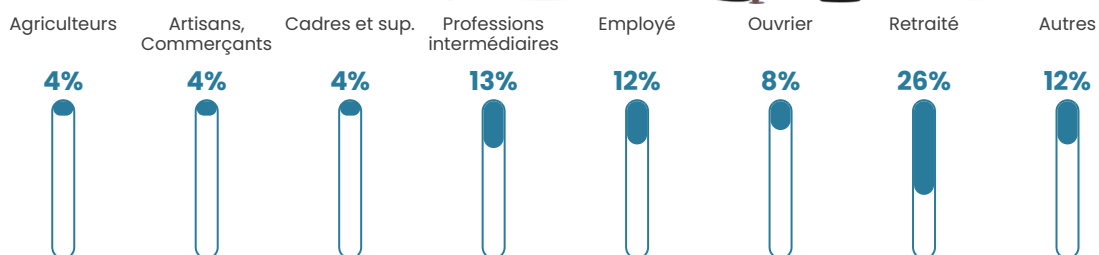

16 h/km²

Revenu moyen

22 250 €/an

Evolution du nombre d'habitants

Sources : Institut national de la statistique et des études économiques (insee) selon Les dernières parutions officielles de 2024 portant sur les années 2020, 2021 et 2022.

Tranche d'âge

Activité professionnelle

Niveau de diplôme

Composition des ménages

Profils électoraux

Premier tour

	Emmanuel MACRON	33.97 %
	Marine LE PEN	33.97 %
	Jean-Luc MÉLENCHON	10.26 %
	Valérie PÉCRESSÉ	7.05 %
	Éric ZEMMOUR	5.77 %
	Jean LASSALLE	2.56 %
	Anne HIDALGO	1.92 %
	Yannick JADOT	1.28 %
	Nicolas DUPONT-AIGNAN	1.28 %
	Nathalie ARTHAUD	0.64 %
	Fabien ROUSSEL	0.64 %
	Philippe POUTOU	0.64 %