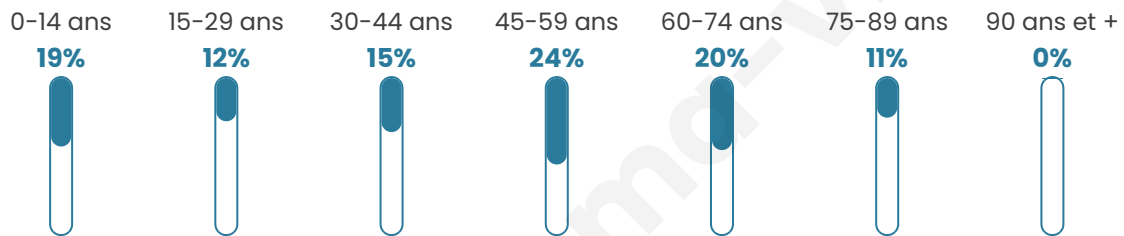

237

Age moyen

44 ans

Pop active

45.1%

Taux chômage

4.1%

Pop densité

16 h/km²

Revenu moyen

22 250 €/an

Evolution du nombre d'habitants

Sources : Institut national de la statistique et des études économiques (insee) selon Les dernières parutions officielles de 2024 portant sur les années 2020, 2021 et 2022.

Tranche d'âge

Activité professionnelle

Niveau de diplôme

Composition des ménages

Profils électoraux

Premier tour

	Emmanuel MACRON	33.97 %
	Marine LE PEN	33.97 %
	Jean-Luc MÉLENCHON	10.26 %
	Valérie PÉCRESSÉ	7.05 %
	Éric ZEMMOUR	5.77 %
	Jean LASSALLE	2.56 %
	Anne HIDALGO	1.92 %
	Yannick JADOT	1.28 %
	Nicolas DUPONT-AIGNAN	1.28 %
	Nathalie ARTHAUD	0.64 %
	Fabien ROUSSEL	0.64 %
	Philippe POUTOU	0.64 %