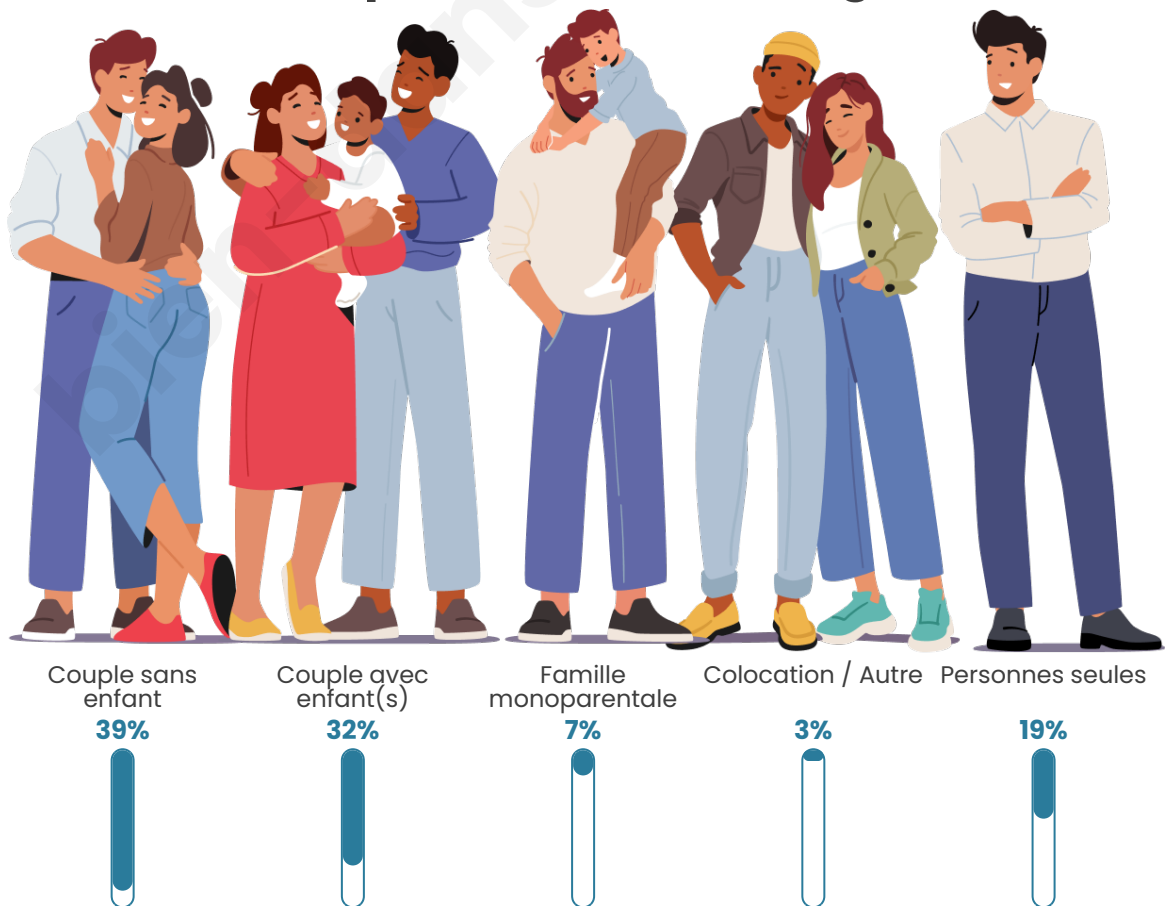

Tranche d'âge

Activité professionnelle

Niveau de diplôme

Composition des ménages

Profils électoraux

Premier tour

	Marine LE PEN	35.26 %
	Emmanuel MACRON	20.74 %
	Éric ZEMMOUR	12.41 %
	Jean-Luc MÉLENCHON	12.41 %
	Valérie PÉCRESE	4.75 %
	Yannick JADOT	4.30 %
	Jean LASSALLE	3.76 %
	Nicolas DUPONT-AIGNAN	3.00 %
	Fabien ROUSSEL	1.25 %
	Anne HIDALGO	0.99 %
	Philippe POUTOU	0.81 %
	Nathalie ARTHAUD	0.31 %