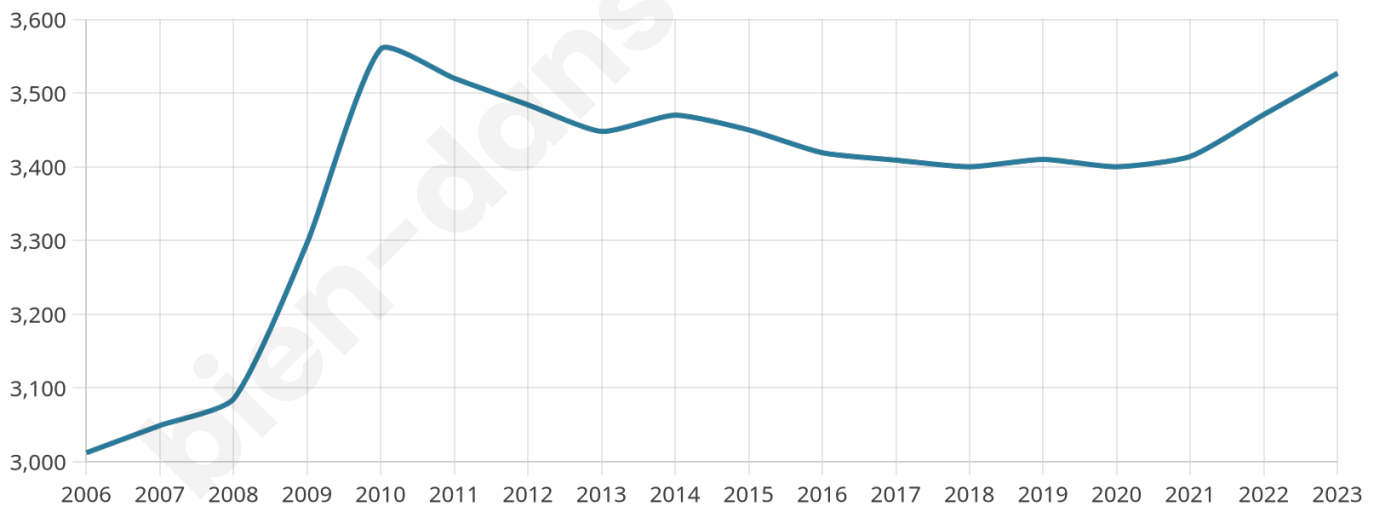

# Statistiques sur la population

Nombre d'habitants

**3 527**

Age moyen

**45 ans**

Pop active

**43.3%**

Taux chômage

**8.5%**

Pop densité

**93 h/km<sup>2</sup>**

Revenu moyen

**24 110 €/an**

## Evolution du nombre d'habitants

Sources : Institut national de la statistique et des études économiques (insee) selon Les dernières parutions officielles de 2024 portant sur les années 2020, 2021 et 2022.