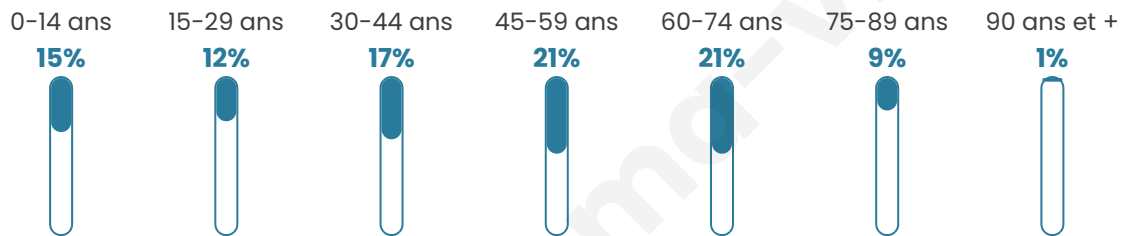

Nombre d'habitants

3 527

Age moyen

45 ans

Pop active

43.3%

Taux chômage

8.5%

Pop densité

93 h/km²

Revenu moyen

24 110 €/an

Evolution du nombre d'habitants

Sources : Institut national de la statistique et des études économiques (insee) selon Les dernières parutions officielles de 2024 portant sur les années 2020, 2021 et 2022.

Tranche d'âge

Activité professionnelle

Niveau de diplôme

Composition des ménages

Profils électoraux

Premier tour

	Marine LE PEN	35.26 %
	Emmanuel MACRON	20.74 %
	Éric ZEMMOUR	12.41 %
	Jean-Luc MÉLENCHON	12.41 %
	Valérie PÉCRESE	4.75 %
	Yannick JADOT	4.30 %
	Jean LASSALLE	3.76 %
	Nicolas DUPONT-AIGNAN	3.00 %
	Fabien ROUSSEL	1.25 %
	Anne HIDALGO	0.99 %
	Philippe POUTOU	0.81 %
	Nathalie ARTHAUD	0.31 %

2 899 inscrits

Participation : 78.72%

Votes blancs : 1.40%

Votes nuls : 0.79%

Second tour

	Emmanuel MACRON	39,08 %
	Marine LE PEN	60,92 %

2 903 inscrits

Participation : 78.26%