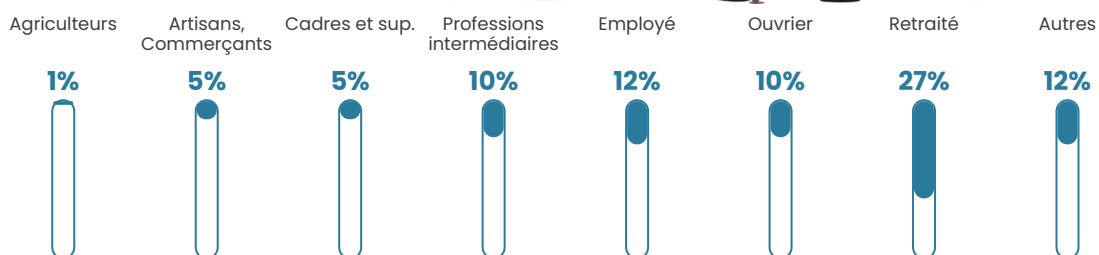

Pop densité

93 h/km²

Revenu moyen

24 110 €/an

Evolution du nombre d'habitants

Sources : Institut national de la statistique et des études économiques (insee) selon Les dernières parutions officielles de 2024 portant sur les années 2020, 2021 et 2022.

Tranche d'âge

Activité professionnelle

Niveau de diplôme

Composition des ménages

Profils électoraux

Premier tour

	Marine LE PEN	35.26 %
	Emmanuel MACRON	20.74 %
	Éric ZEMMOUR	12.41 %
	Jean-Luc MÉLENCHON	12.41 %
	Valérie PÉCRESE	4.75 %
	Yannick JADOT	4.30 %
	Jean LASSALLE	3.76 %
	Nicolas DUPONT-AIGNAN	3.00 %
	Fabien ROUSSEL	1.25 %
	Anne HIDALGO	0.99 %
	Philippe POUTOU	0.81 %
	Nathalie ARTHAUD	0.31 %