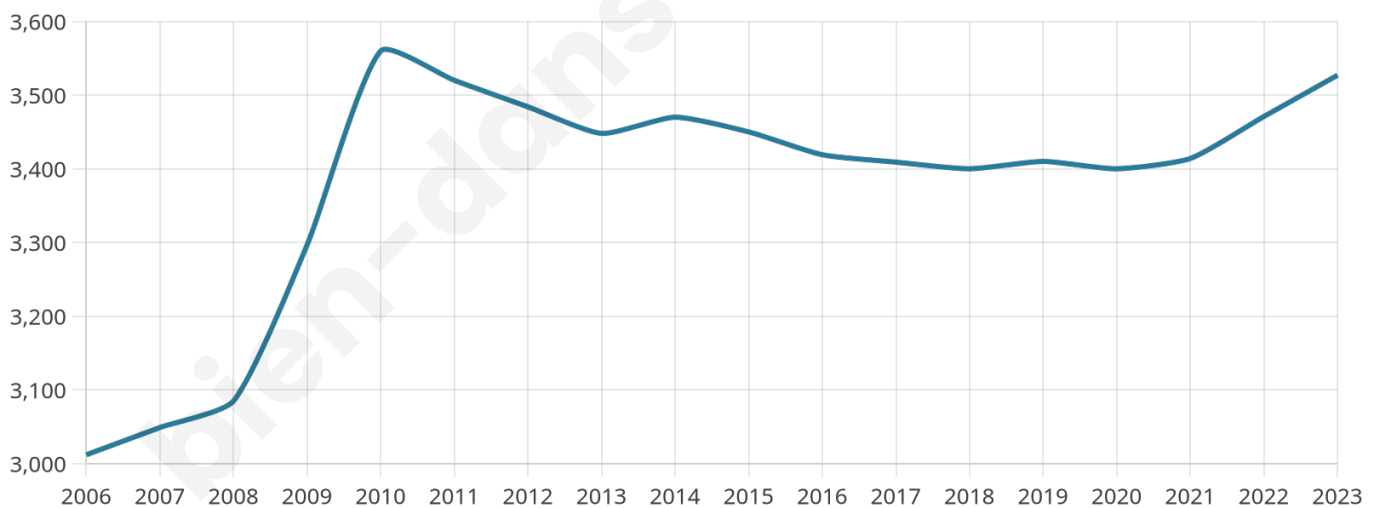

Nombre d'habitants

3 527

Age moyen

45 ans

Pop active

43.3%

Taux chômage

8.5%

Pop densité

93 h/km²

Revenu moyen

24 110 €/an

Evolution du nombre d'habitants

Sources : Institut national de la statistique et des études économiques (insee) selon Les dernières parutions officielles de 2024 portant sur les années 2020, 2021 et 2022.

Tranche d'âge

Activité professionnelle

Niveau de diplôme

Composition des ménages

Profils électoraux

Premier tour

	Marine LE PEN	35.26 %
	Emmanuel MACRON	20.74 %
	Éric ZEMMOUR	12.41 %
	Jean-Luc MÉLENCHON	12.41 %
	Valérie PÉCRESE	4.75 %
	Yannick JADOT	4.30 %
	Jean LASSALLE	3.76 %
	Nicolas DUPONT-AIGNAN	3.00 %
	Fabien ROUSSEL	1.25 %
	Anne HIDALGO	0.99 %
	Philippe POUTOU	0.81 %
	Nathalie ARTHAUD	0.31 %