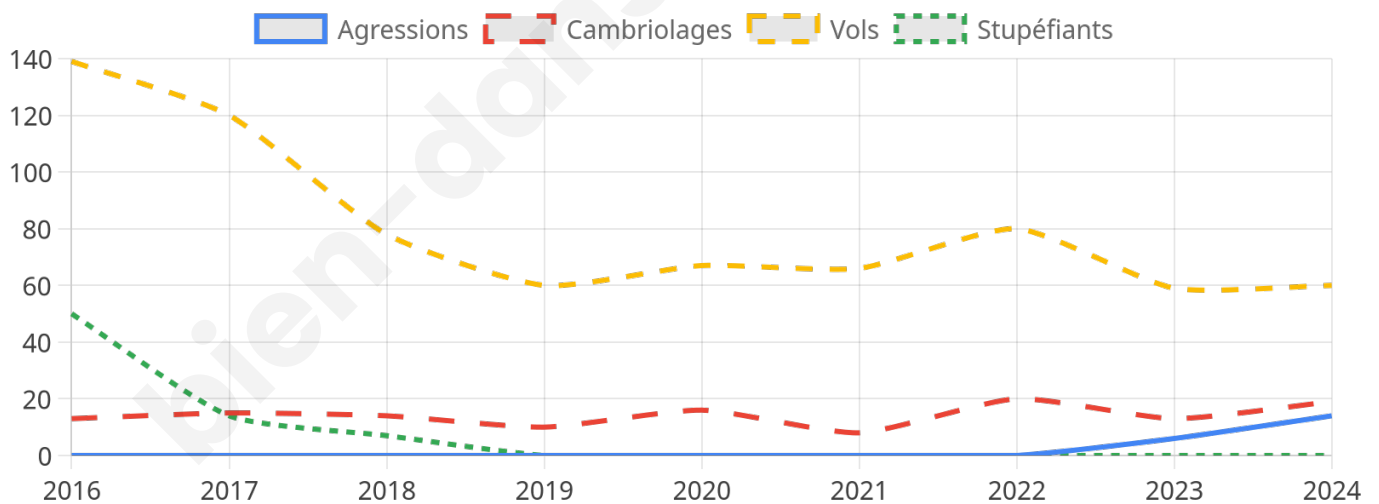

2 899 inscrits

Participation : 78.72%

Votes blancs : 1.40%

Votes nuls : 0.79%

Second tour

	Emmanuel MACRON	39,08 %
	Marine LE PEN	60,92 %

2 903 inscrits

Participation : 78.26%

Votes blancs : 6.73%

Votes nuls : 1.8%

Sécurité

Agressions physiques / sexuelles

14

Cambriolages

19

Vols / dégradations

60

Stupéfiants

0

Evolution du nombre d'infractions

Pour comparer

(en proportion du nombre d'habitants)

Sources : Bases statistiques communale, départementale et régionale de la délinquance enregistrée par la police et la gendarmerie nationales selon les dernières parutions officielles de 2025 portant sur l'année 2024 ([data.gouv](https://data.gouv.fr)).