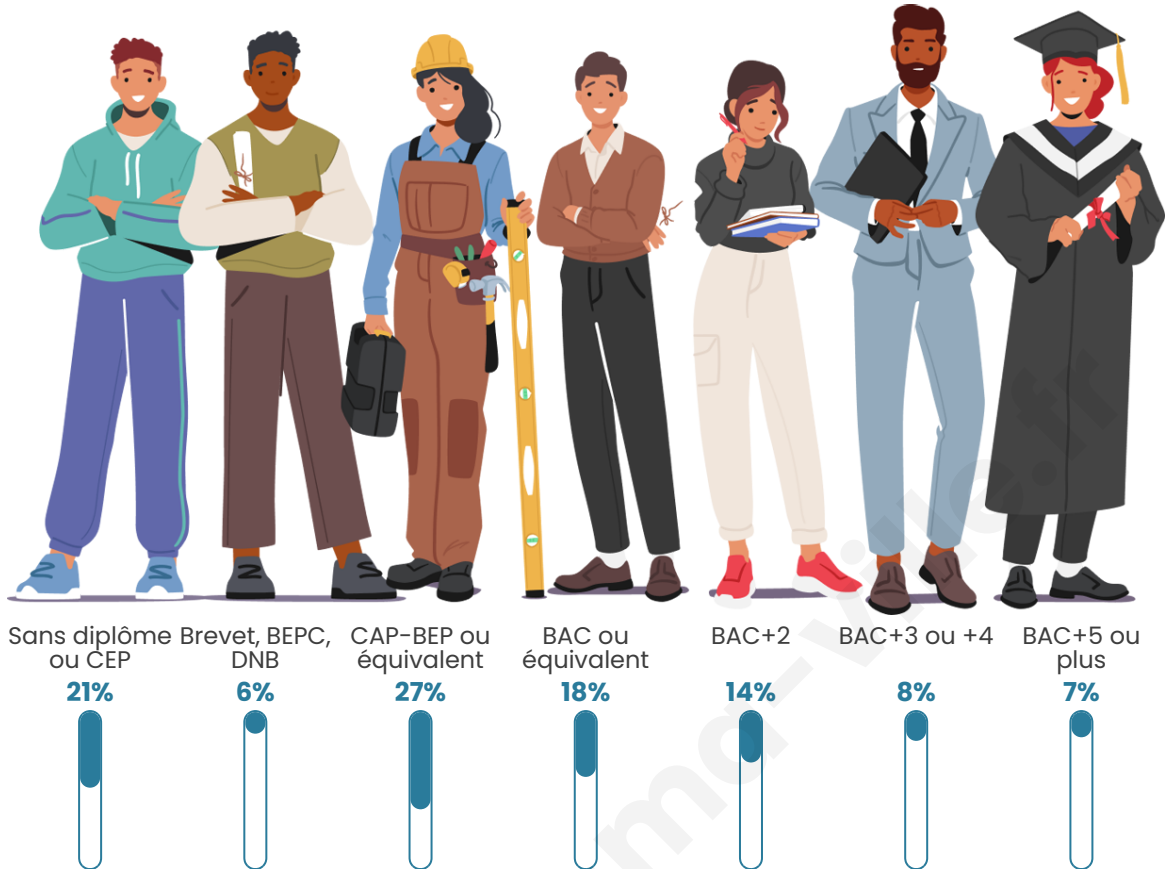

Nombre d'habitants

3 527

Age moyen

45 ans

Pop active

43.3%

Taux chômage

8.5%

Pop densité

93 h/km²

Revenu moyen

24 110 €/an

Evolution du nombre d'habitants

Sources : Institut national de la statistique et des études économiques (insee) selon Les dernières parutions officielles de 2024 portant sur les années 2020, 2021 et 2022.

Tranche d'âge

Activité professionnelle

Niveau de diplôme

Composition des ménages

Profils électoraux

Premier tour

	Marine LE PEN	35.26 %
	Emmanuel MACRON	20.74 %
	Éric ZEMMOUR	12.41 %
	Jean-Luc MÉLENCHON	12.41 %
	Valérie PÉCRESE	4.75 %
	Yannick JADOT	4.30 %
	Jean LASSALLE	3.76 %
	Nicolas DUPONT-AIGNAN	3.00 %
	Fabien ROUSSEL	1.25 %
	Anne HIDALGO	0.99 %
	Philippe POUTOU	0.81 %
	Nathalie ARTHAUD	0.31 %