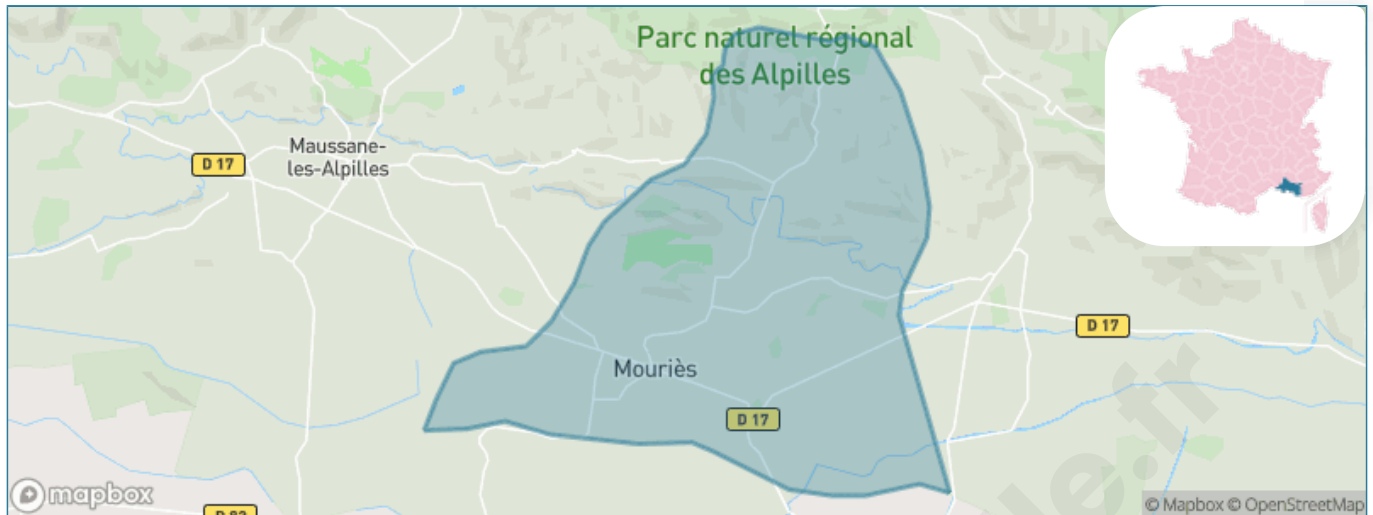

Version web

Ville de Mouriès

Présenté par

BIEN dans
ma **VILLE** 

Sommaire

Situation géographique	3
Statistiques sur la population	4
Evolution du nombre d'habitants	4
Tranche d'âge	5
0-14 ans	5
15-29 ans	5
30-44 ans	5
45-59 ans	5
60-74 ans	5
75-89 ans	5
90 ans et +	5
Activité professionnelle	5
Agriculteurs	5
Artisans, Commerçants	5
Cadres et sup.	5
Professions intermédiaires	5
Employé	5
Ouvrier	5
Retraité	5
Autres	5
Niveau de diplôme	6
Sans diplôme ou CEP	6
Brevet, BEPC, DNB	6
CAP-BEP ou équivalent	6
BAC ou équivalent	6
BAC+2	6
BAC+3 ou +4	6
BAC+5 ou plus	6
Composition des ménages	6
Couple sans enfant	6
Couple avec enfant(s)	6
Famille monoparentale	6
Colocation / Autre	6
Personnes seules	6
Profils électoraux	7
Premier tour	7
Sécurité	8
Evolution du nombre d'infractions	8
Pour comparer	9
Services à la population	10
Commerce	10
Éducation	10
Villes autour de Mouriès	11
Avis sur la ville de Mouriès	12
Moyenne par critère	12
Villes autour de Mouriès	12
Répartition des avis par note	12
Répartition des avis par note	12

Situation géographique

i Informations clés

- **Région** : Provence-Alpes-Côte d'Azur
- **Département** : Bouches-du-Rhône
- **Code postal** : 13890
- **Superficie** : 38 km²

Statistiques sur la population