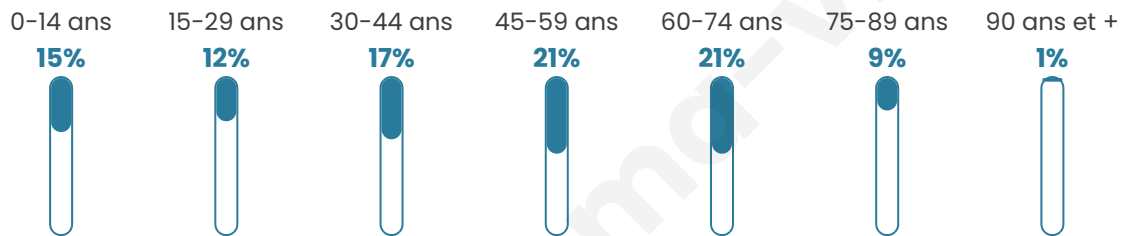

Tranche d'âge