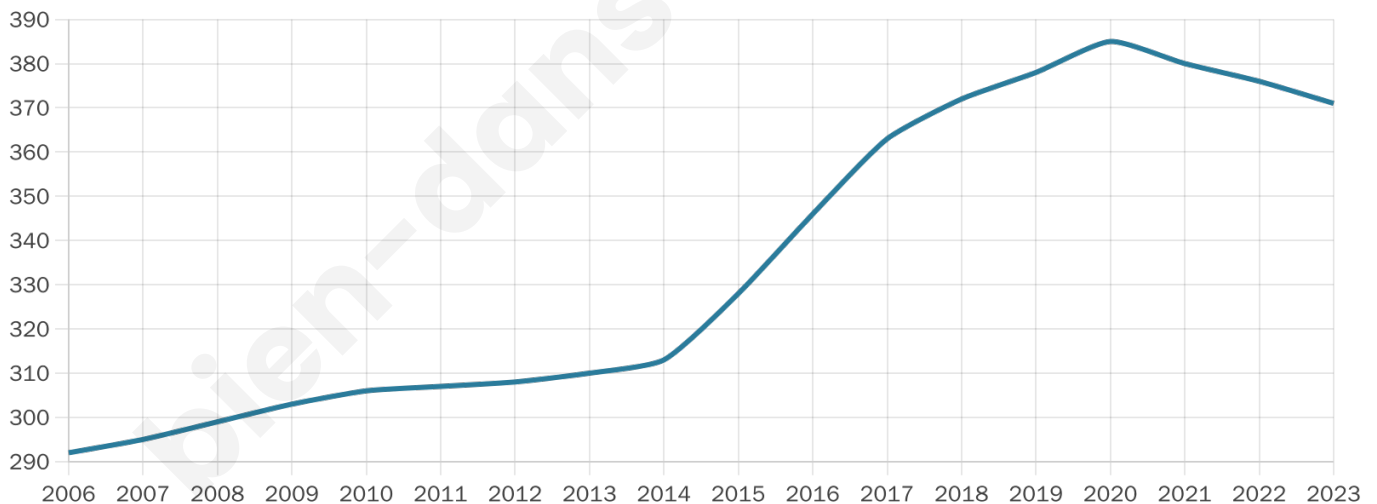

Nombre d'habitants

371

Age moyen

38 ans

Pop active

45%

Taux chômage

5.9%

Pop densité

23 h/km²

Revenu moyen

22 600 €/an

Evolution du nombre d'habitants

Sources : Institut national de la statistique et des études économiques (insee) selon Les dernières parutions officielles de 2024 portant sur les années 2020, 2021 et 2022.

Tranche d'âge

Activité professionnelle

Niveau de diplôme

Composition des ménages

Profils électoraux

Premier tour

	Marine LE PEN	27.16 %
	Emmanuel MACRON	18.93 %
	Jean-Luc MÉLENCHON	13.17 %
	Valérie PÉCRESSÉ	11.11 %
	Éric ZEMMOUR	6.58 %
	Yannick JADOT	6.17 %
	Jean LASSALLE	4.94 %
	Nicolas DUPONT-AIGNAN	4.53 %
	Fabien ROUSSEL	3.29 %
	Anne HIDALGO	1.65 %
	Nathalie ARTHAUD	1.23 %
	Philippe POUTOU	1.23 %