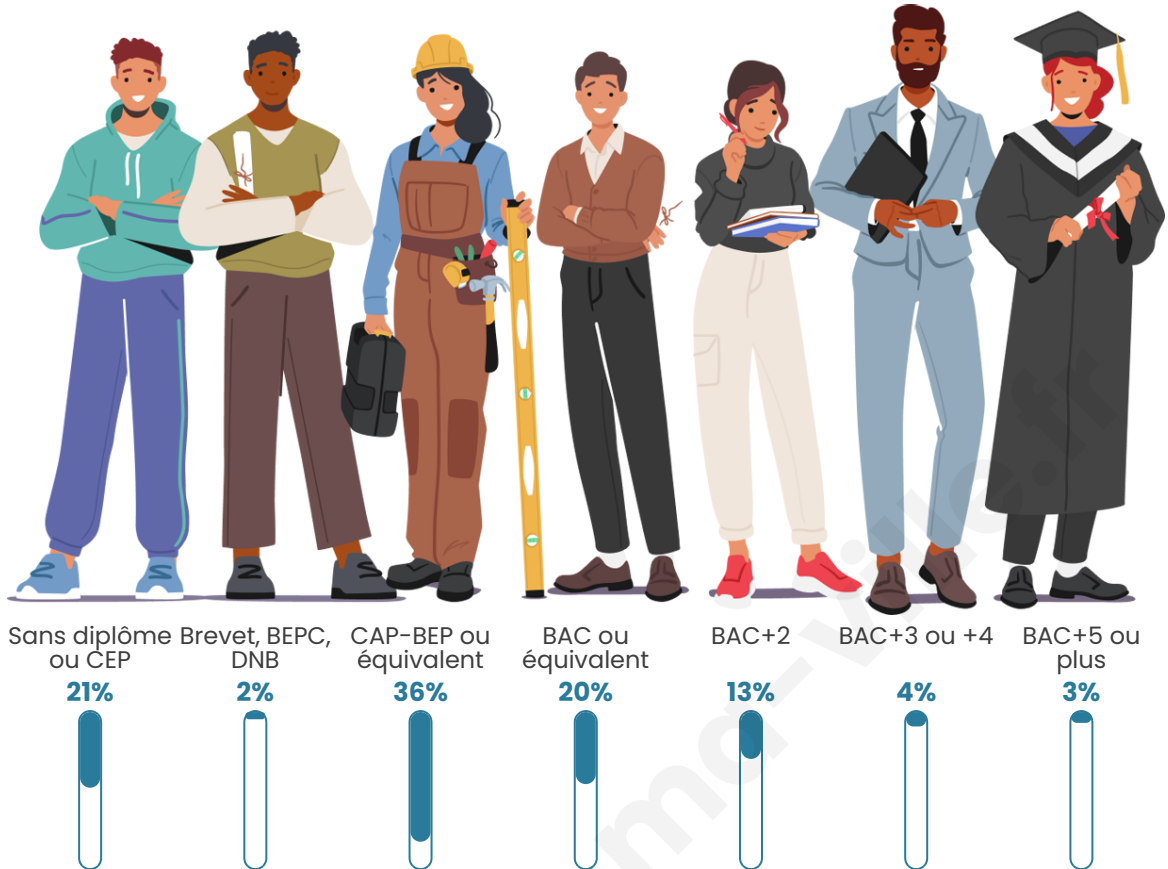

Nombre d'habitants

371

Age moyen

38 ans

Pop active

45%

Taux chômage

5.9%

Pop densité

23 h/km²

Revenu moyen

22 600 €/an

Evolution du nombre d'habitants

Sources : Institut national de la statistique et des études économiques (insee) selon Les dernières parutions officielles de 2024 portant sur les années 2020, 2021 et 2022.

Tranche d'âge

Activité professionnelle

Niveau de diplôme

Composition des ménages

Profils électoraux

Premier tour

	Marine LE PEN	27.16 %
	Emmanuel MACRON	18.93 %
	Jean-Luc MÉLENCHON	13.17 %
	Valérie PÉCRESSÉ	11.11 %
	Éric ZEMMOUR	6.58 %
	Yannick JADOT	6.17 %
	Jean LASSALLE	4.94 %
	Nicolas DUPONT-AIGNAN	4.53 %
	Fabien ROUSSEL	3.29 %
	Anne HIDALGO	1.65 %
	Nathalie ARTHAUD	1.23 %
	Philippe POUTOU	1.23 %