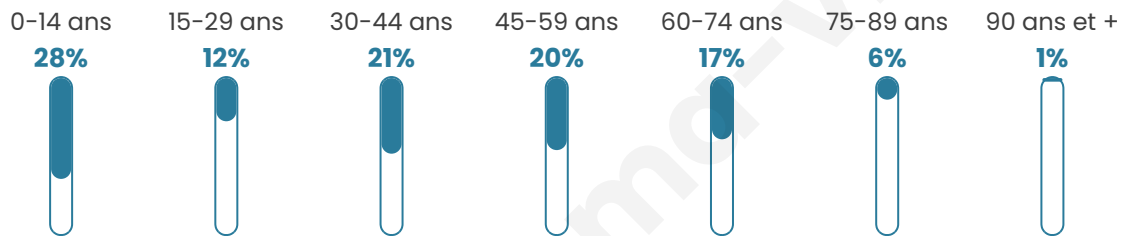

Nombre d'habitants

371

Age moyen

38 ans

Pop active

45%

Taux chômage

5.9%

Pop densité

23 h/km²

Revenu moyen

22 600 €/an

Evolution du nombre d'habitants

Sources : Institut national de la statistique et des études économiques (insee) selon Les dernières parutions officielles de 2024 portant sur les années 2020, 2021 et 2022.

Tranche d'âge

Activité professionnelle

Niveau de diplôme

Composition des ménages

Profils électoraux

Premier tour

	Marine LE PEN	27.16 %
	Emmanuel MACRON	18.93 %
	Jean-Luc MÉLENCHON	13.17 %
	Valérie PÉCRESSÉ	11.11 %
	Éric ZEMMOUR	6.58 %
	Yannick JADOT	6.17 %
	Jean LASSALLE	4.94 %
	Nicolas DUPONT-AIGNAN	4.53 %
	Fabien ROUSSEL	3.29 %
	Anne HIDALGO	1.65 %
	Nathalie ARTHAUD	1.23 %
	Philippe POUTOU	1.23 %

284 inscrits

Participation : 86.97%

Votes blancs : 0.81%

Votes nuls : 0.81%

Second tour

	Emmanuel MACRON	43,66 %
	Marine LE PEN	56,34 %

284 inscrits

Participation : 84.51%