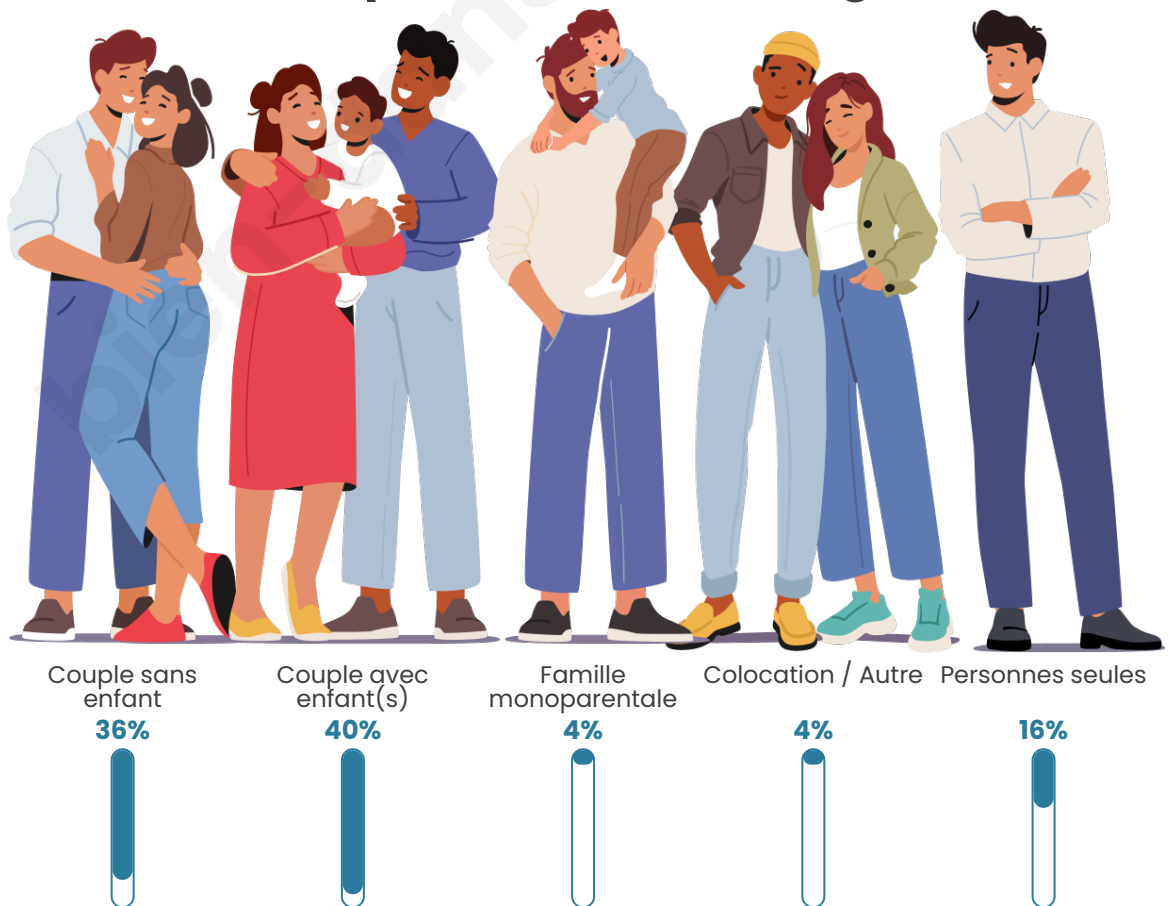

Nombre d'habitants

371

Age moyen

38 ans

Pop active

45%

Taux chômage

5.9%

Tranche d'âge

Activité professionnelle

Niveau de diplôme

Composition des ménages

Profils électoraux

Premier tour

	Marine LE PEN	27.16 %
	Emmanuel MACRON	18.93 %
	Jean-Luc MÉLENCHON	13.17 %
	Valérie PÉCRESSÉ	11.11 %
	Éric ZEMMOUR	6.58 %
	Yannick JADOT	6.17 %
	Jean LASSALLE	4.94 %
	Nicolas DUPONT-AIGNAN	4.53 %
	Fabien ROUSSEL	3.29 %
	Anne HIDALGO	1.65 %
	Nathalie ARTHAUD	1.23 %
	Philippe POUTOU	1.23 %