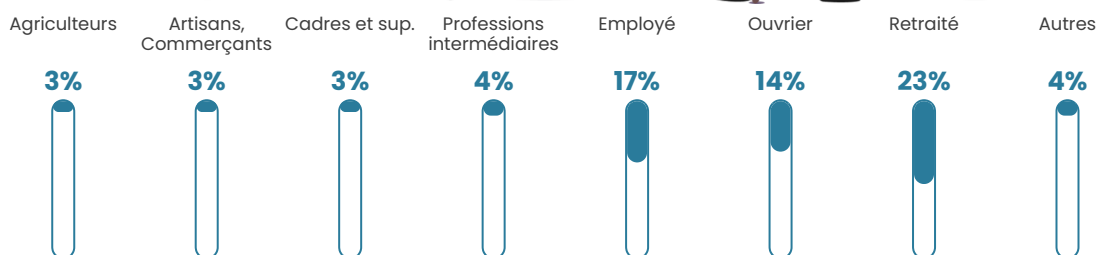

Pop densité

23 h/km²

Revenu moyen

22 600 €/an

Evolution du nombre d'habitants

Sources : Institut national de la statistique et des études économiques (insee) selon Les dernières parutions officielles de 2024 portant sur les années 2020, 2021 et 2022.

Tranche d'âge

Activité professionnelle

Niveau de diplôme

Composition des ménages

Profils électoraux

Premier tour

	Marine LE PEN	27.16 %
	Emmanuel MACRON	18.93 %
	Jean-Luc MÉLENCHON	13.17 %
	Valérie PÉCRESSÉ	11.11 %
	Éric ZEMMOUR	6.58 %
	Yannick JADOT	6.17 %
	Jean LASSALLE	4.94 %
	Nicolas DUPONT-AIGNAN	4.53 %
	Fabien ROUSSEL	3.29 %
	Anne HIDALGO	1.65 %
	Nathalie ARTHAUD	1.23 %
	Philippe POUTOU	1.23 %