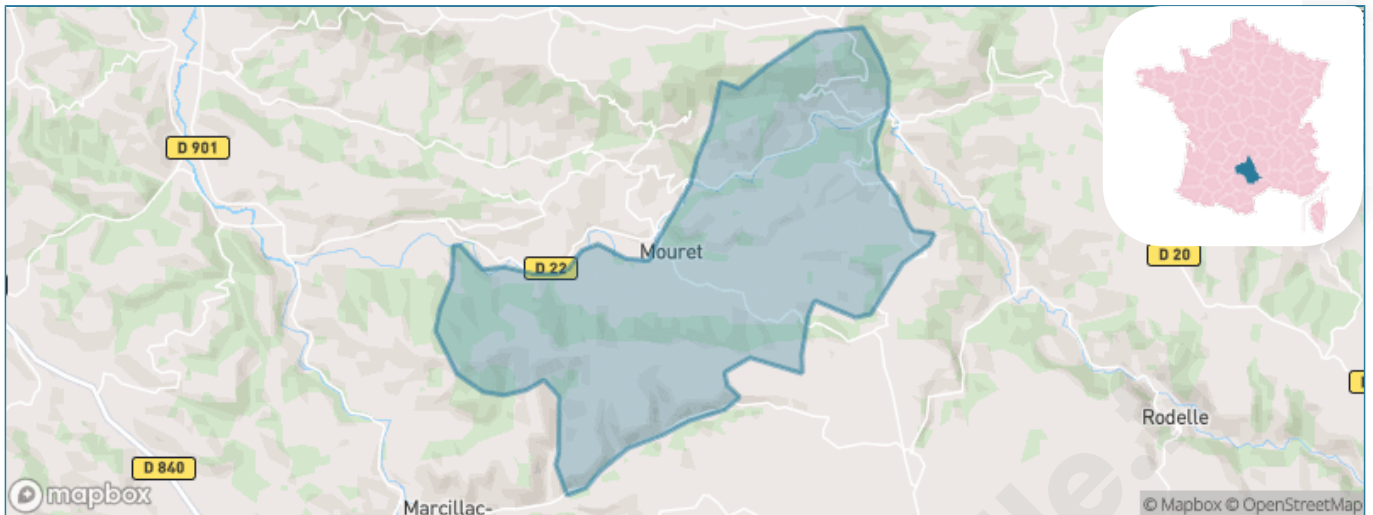

Version web

Ville de Mouret

Présenté par

BIEN dans
ma **VILLE** 

Sommaire

Situation géographique	3
Statistiques sur la population	4
Evolution du nombre d'habitants	4
Tranche d'âge	5
0-14 ans	5
15-29 ans	5
30-44 ans	5
45-59 ans	5
60-74 ans	5
75-89 ans	5
90 ans et +	5
Activité professionnelle	5
Agriculteurs	5
Artisans, Commerçants	5
Cadres et sup.	5
Professions intermédiaires	5
Employé	5
Ouvrier	5
Retraité	5
Autres	5
Niveau de diplôme	6
Sans diplôme ou CEP	6
Brevet, BEPC, DNB	6
CAP-BEP ou équivalent	6
BAC ou équivalent	6
BAC+2	6
BAC+3 ou +4	6
BAC+5 ou plus	6
Composition des ménages	6
Couple sans enfant	6
Couple avec enfant(s)	6
Famille monoparentale	6
Colocation / Autre	6
Personnes seules	6
Profil électoraux	7
Premier tour	7
Sécurité	8
Evolution du nombre d'infractions	8
Pour comparer	9
Services à la population	10
Commerce	10
Éducation	10
Villes autour de Mouret	11
Avis sur la ville de Mouret	12
Moyenne par critère	12
Villes autour de Mouret	12
Répartition des avis par note	12
Répartition des avis par note	12

Situation géographique

i Informations clés

- **Région** : Occitanie
- **Département** : Aveyron
- **Code postal** : 12330
- **Superficie** : 31 km²

AVEYRON

LE DÉPARTEMENT

Statistiques sur la population

Nombre d'habitants