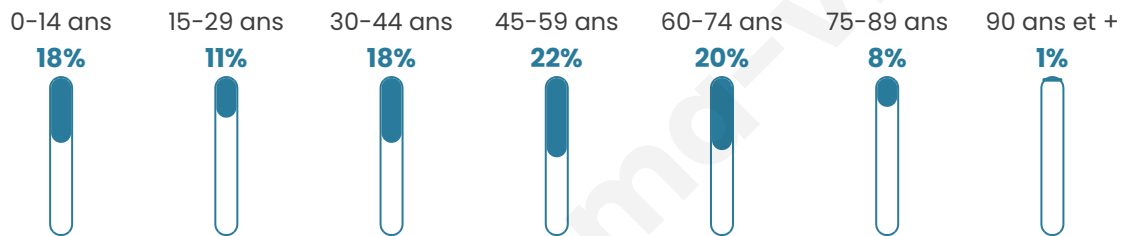

560

Age moyen

43 ans

Pop active

48%

Taux chômage

5.5%

Pop densité

18 h/km²

Revenu moyen

22 420 €/an

Evolution du nombre d'habitants

Sources : Institut national de la statistique et des études économiques (insee) selon Les dernières parutions officielles de 2024 portant sur les années 2020, 2021 et 2022.

Tranche d'âge

Activité professionnelle

Niveau de diplôme

Composition des ménages

Profils électoraux

Premier tour

	Emmanuel MACRON	30.97 %
	Jean-Luc MÉLENCHON	19.89 %
	Marine LE PEN	17.90 %
	Jean LASSALLE	10.80 %
	Valérie PÉCRESSE	5.40 %
	Yannick JADOT	5.11 %
	Éric ZEMMOUR	2.84 %
	Fabien ROUSSEL	2.56 %
	Anne HIDALGO	2.27 %
	Nicolas DUPONT- AIGNAN	1.99 %
	Philippe POUTOU	0.28 %
	Nathalie ARTHAUD	0.00 %

433 inscrits

Participation : 86.37%

Votes blancs : 4.28%

Votes nuls : 1.60%

Second tour

	Emmanuel MACRON	65,46 %
	Marine LE PEN	34,54 %

432 inscrits

Participation : 83.56%