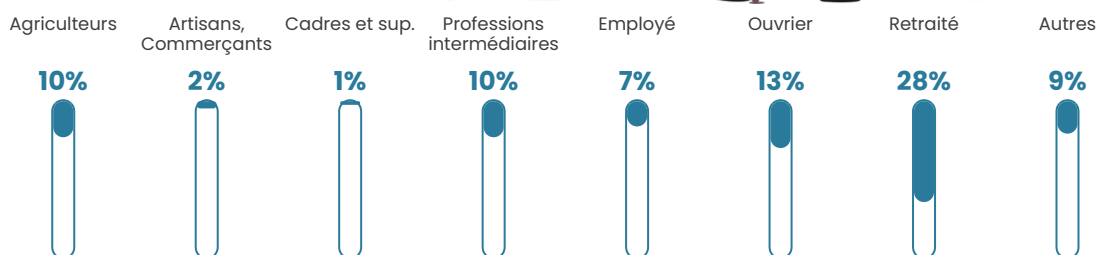

18 h/km²

Revenu moyen

22 420 €/an

Evolution du nombre d'habitants

Sources : Institut national de la statistique et des études économiques (insee) selon Les dernières parutions officielles de 2024 portant sur les années 2020, 2021 et 2022.

Tranche d'âge

Activité professionnelle

Niveau de diplôme

Composition des ménages

Profils électoraux

Premier tour

	Emmanuel MACRON	30.97 %
	Jean-Luc MÉLENCHON	19.89 %
	Marine LE PEN	17.90 %
	Jean LASSALLE	10.80 %
	Valérie PÉCRESSE	5.40 %
	Yannick JADOT	5.11 %
	Éric ZEMMOUR	2.84 %
	Fabien ROUSSEL	2.56 %
	Anne HIDALGO	2.27 %
	Nicolas DUPONT- AIGNAN	1.99 %
	Philippe POUTOU	0.28 %
	Nathalie ARTHAUD	0.00 %