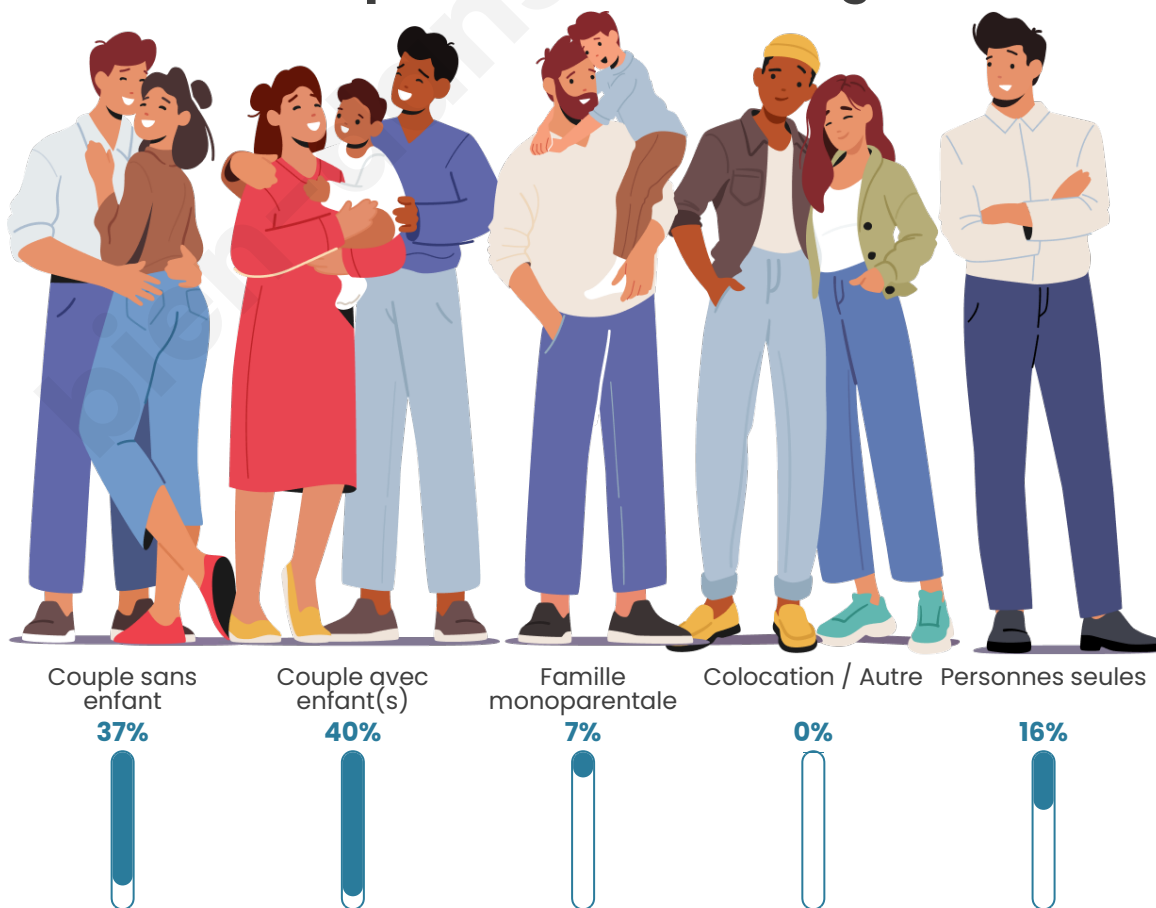

Tranche d'âge

Activité professionnelle

Niveau de diplôme

Composition des ménages

Profils électoraux

Premier tour

	Emmanuel MACRON	30.97 %
	Jean-Luc MÉLENCHON	19.89 %
	Marine LE PEN	17.90 %
	Jean LASSALLE	10.80 %
	Valérie PÉCRESSE	5.40 %
	Yannick JADOT	5.11 %
	Éric ZEMMOUR	2.84 %
	Fabien ROUSSEL	2.56 %
	Anne HIDALGO	2.27 %
	Nicolas DUPONT- AIGNAN	1.99 %
	Philippe POUTOU	0.28 %
	Nathalie ARTHAUD	0.00 %