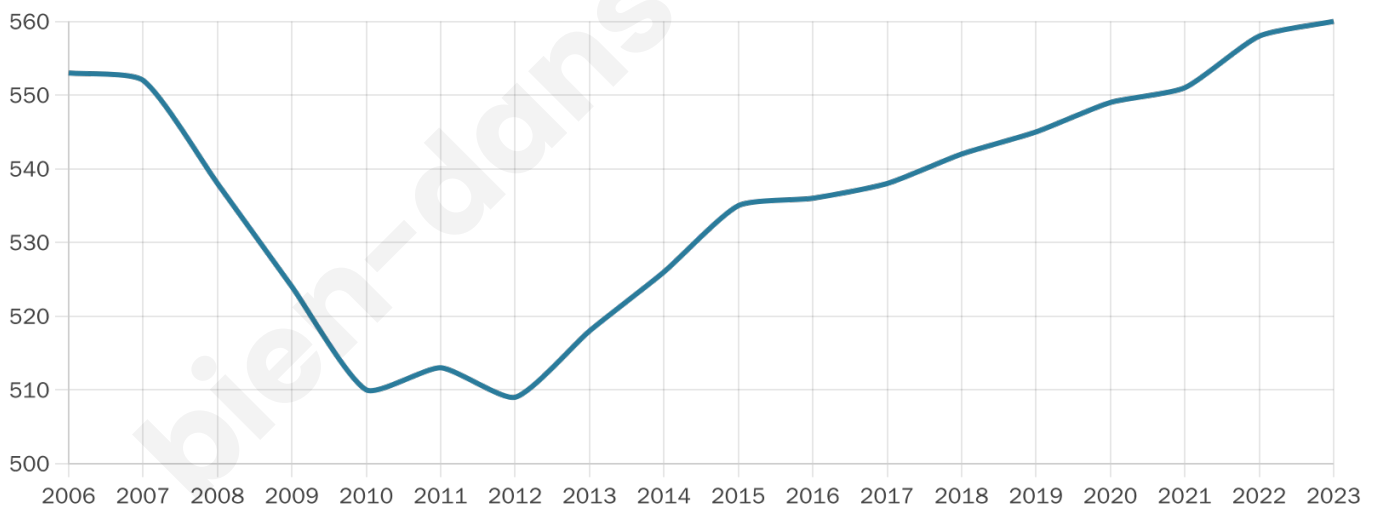

560

Age moyen

43 ans

Pop active

48%

Taux chômage

5.5%

Pop densité

18 h/km²

Revenu moyen

22 420 €/an

Evolution du nombre d'habitants

Sources : Institut national de la statistique et des études économiques (insee) selon Les dernières parutions officielles de 2024 portant sur les années 2020, 2021 et 2022.