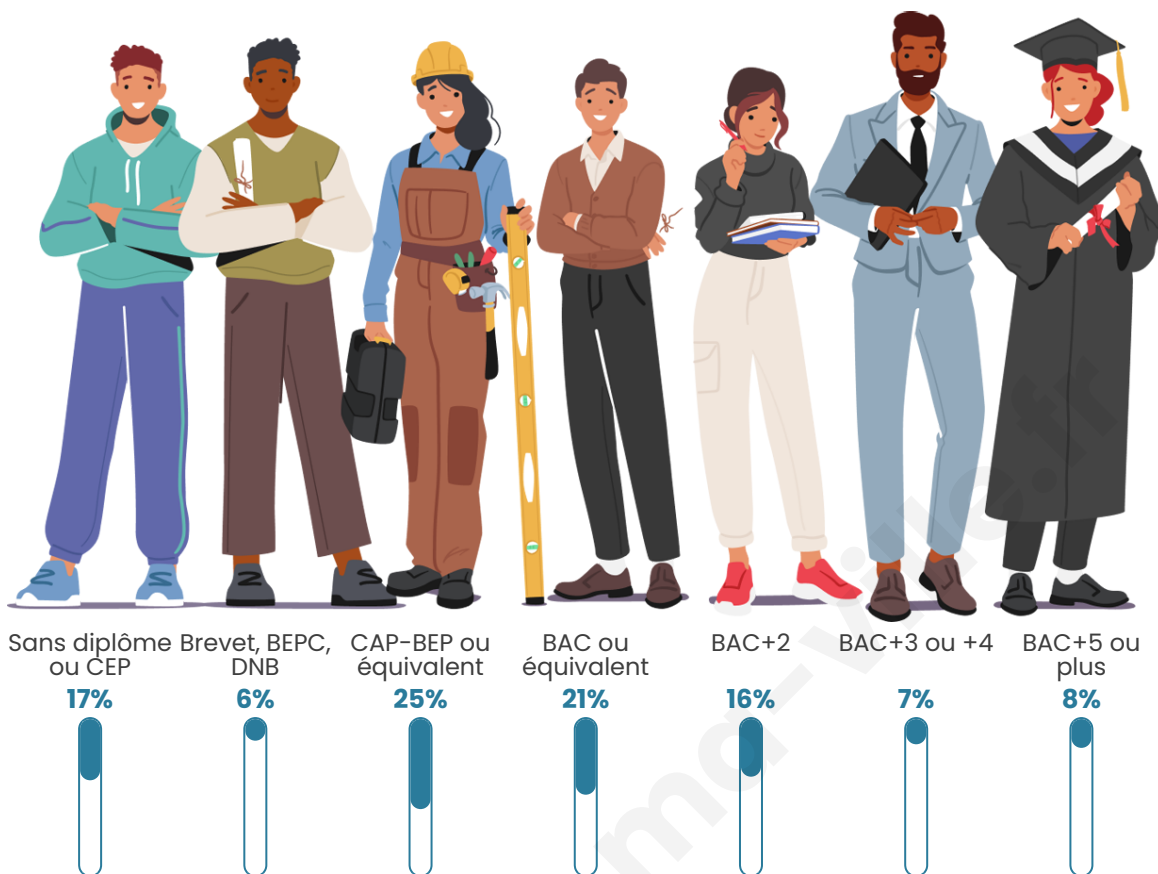

560

Age moyen

43 ans

Pop active

48%

Taux chômage

5.5%

Pop densité

Tranche d'âge

Activité professionnelle

Niveau de diplôme

Composition des ménages

Profils électoraux

Premier tour

	Emmanuel MACRON	30.97 %
	Jean-Luc MÉLENCHON	19.89 %
	Marine LE PEN	17.90 %
	Jean LASSALLE	10.80 %
	Valérie PÉCRESSE	5.40 %
	Yannick JADOT	5.11 %
	Éric ZEMMOUR	2.84 %
	Fabien ROUSSEL	2.56 %
	Anne HIDALGO	2.27 %
	Nicolas DUPONT- AIGNAN	1.99 %
	Philippe POUTOU	0.28 %
	Nathalie ARTHAUD	0.00 %