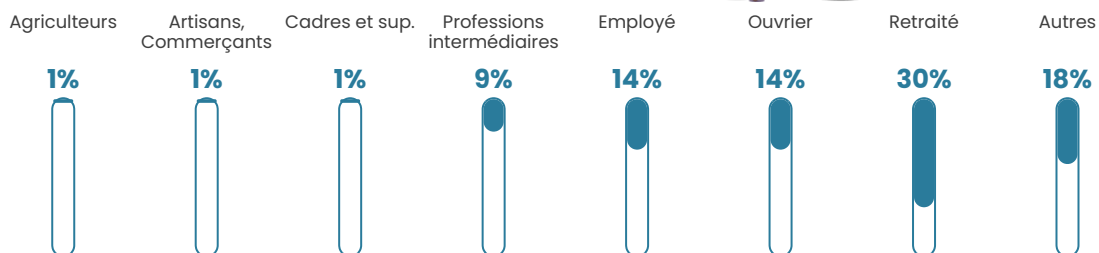

949 h/km²

Revenu moyen

18 900 €/an

Evolution du nombre d'habitants

Sources : Institut national de la statistique et des études économiques (insee) selon Les dernières parutions officielles de 2024 portant sur les années 2020, 2021 et 2022.

Tranche d'âge

Activité professionnelle

Niveau de diplôme

Composition des ménages

Profils électoraux

Premier tour

	Marine LE PEN	28.82 %
	Jean-Luc MÉLENCHON	28.22 %
	Emmanuel MACRON	16.86 %
	Jean LASSALLE	9.68 %
	Éric ZEMMOUR	4.56 %
	Anne HIDALGO	2.98 %
	Fabien ROUSSEL	2.71 %
	Yannick JADOT	2.14 %
	Valérie PÉCRESSE	1.81 %
	Nicolas DUPONT-AIGNAN	1.34 %
	Philippe POUTOU	0.57 %
	Nathalie ARTHAUD	0.30 %