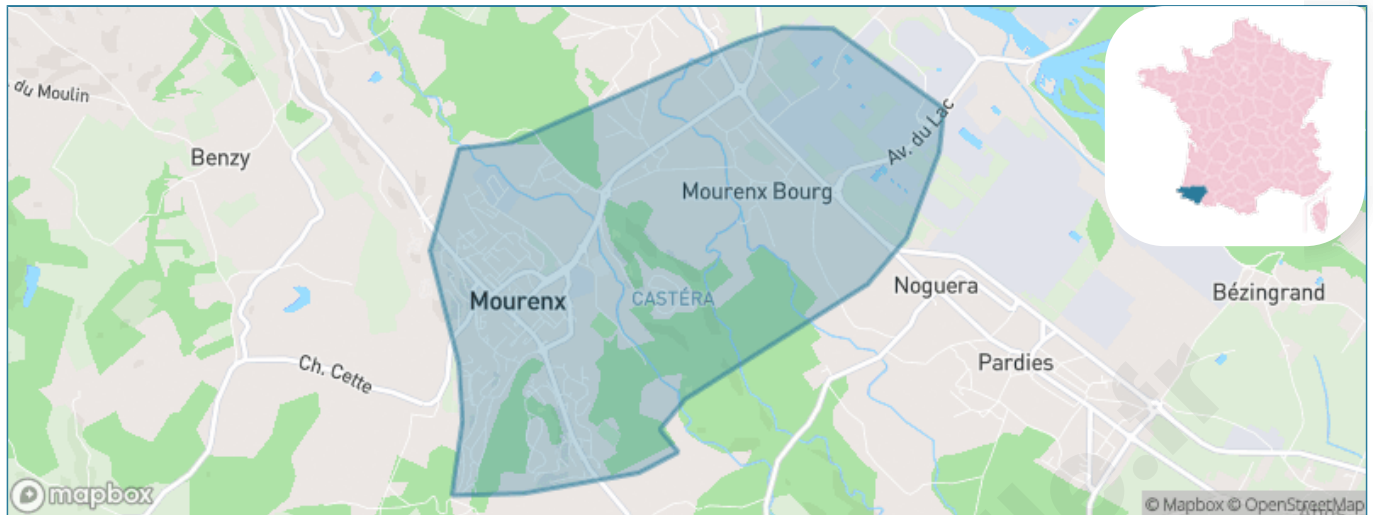

Version web

Ville de Mourenx

Présenté par

BIEN dans
ma **VILLE** 

Sommaire

Situation géographique	3
Statistiques sur la population	4
Evolution du nombre d'habitants	4
Tranche d'âge	5
0-14 ans	5
15-29 ans	5
30-44 ans	5
45-59 ans	5
60-74 ans	5
75-89 ans	5
90 ans et +	5
Activité professionnelle	5
Agriculteurs	5
Artisans, Commerçants	5
Cadres et sup.	5
Professions intermédiaires	5
Employé	5
Ouvrier	5
Retraité	5
Autres	5
Niveau de diplôme	6
Sans diplôme ou CEP	6
Brevet, BEPC, DNB	6
CAP-BEP ou équivalent	6
BAC ou équivalent	6
BAC+2	6
BAC+3 ou +4	6
BAC+5 ou plus	6
Composition des ménages	6
Couple sans enfant	6
Couple avec enfant(s)	6
Famille monoparentale	6
Colocation / Autre	6
Personnes seules	6
Profil électoraux	7
Premier tour	7
Sécurité	8
Evolution du nombre d'infractions	8
Pour comparer	9
Services à la population	10
Commerce	10
Éducation	10
Villes autour de Mourenx	11
Avis sur la ville de Mourenx	12
Moyenne par critère	12
Villes autour de Mourenx	12
Répartition des avis par note	12
Répartition des avis par note	12

Situation géographique

i Informations clés

- **Région** : Nouvelle-Aquitaine
- **Département** : Pyrénées-Atlantiques
- **Code postal** : 64150
- **Superficie** : 6 km²

Statistiques sur la population

Nombre d'habitants