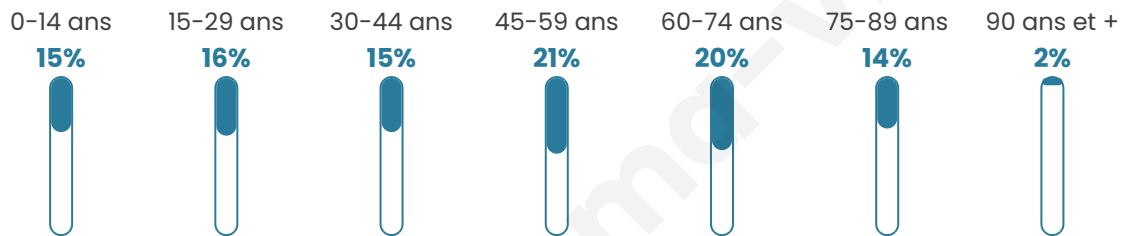

5 695

Age moyen

46 ans

Pop active

40.5%

Taux chômage

12.8%

Pop densité

949 h/km²

Revenu moyen

18 900 €/an

Evolution du nombre d'habitants

Sources : Institut national de la statistique et des études économiques (insee) selon Les dernières parutions officielles de 2024 portant sur les années 2020, 2021 et 2022.

Tranche d'âge

Activité professionnelle

Niveau de diplôme

Composition des ménages

Profils électoraux

Premier tour

	Marine LE PEN	28.82 %
	Jean-Luc MÉLENCHON	28.22 %
	Emmanuel MACRON	16.86 %
	Jean LASSALLE	9.68 %
	Éric ZEMMOUR	4.56 %
	Anne HIDALGO	2.98 %
	Fabien ROUSSEL	2.71 %
	Yannick JADOT	2.14 %
	Valérie PÉCRESSE	1.81 %
	Nicolas DUPONT-AIGNAN	1.34 %
	Philippe POUTOU	0.57 %
	Nathalie ARTHAUD	0.30 %