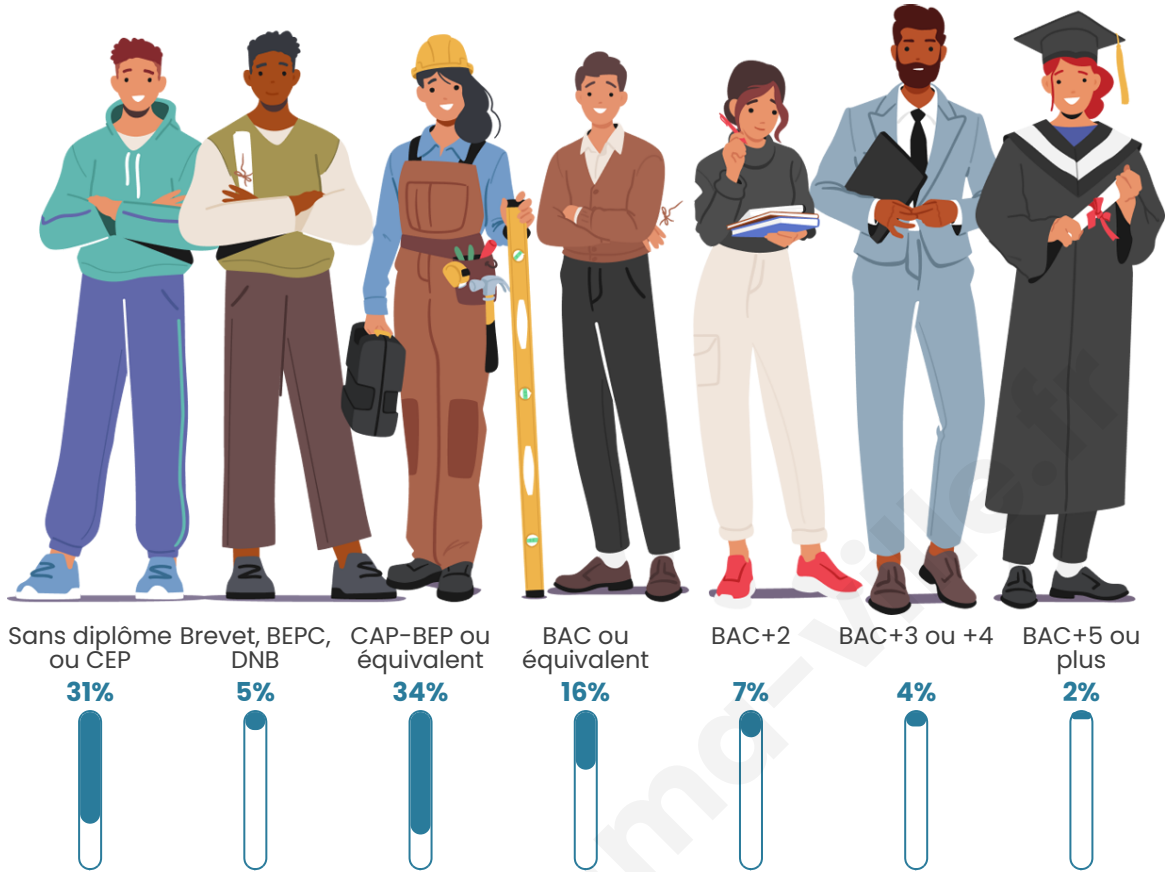

5 695

Age moyen

46 ans

Pop active

40.5%

Taux chômage

12.8%

Pop densité

Tranche d'âge

Activité professionnelle

Niveau de diplôme

Composition des ménages

Profils électoraux

Premier tour

	Marine LE PEN	28.82 %
	Jean-Luc MÉLENCHON	28.22 %
	Emmanuel MACRON	16.86 %
	Jean LASSALLE	9.68 %
	Éric ZEMMOUR	4.56 %
	Anne HIDALGO	2.98 %
	Fabien ROUSSEL	2.71 %
	Yannick JADOT	2.14 %
	Valérie PÉCRESSE	1.81 %
	Nicolas DUPONT-AIGNAN	1.34 %
	Philippe POUTOU	0.57 %
	Nathalie ARTHAUD	0.30 %