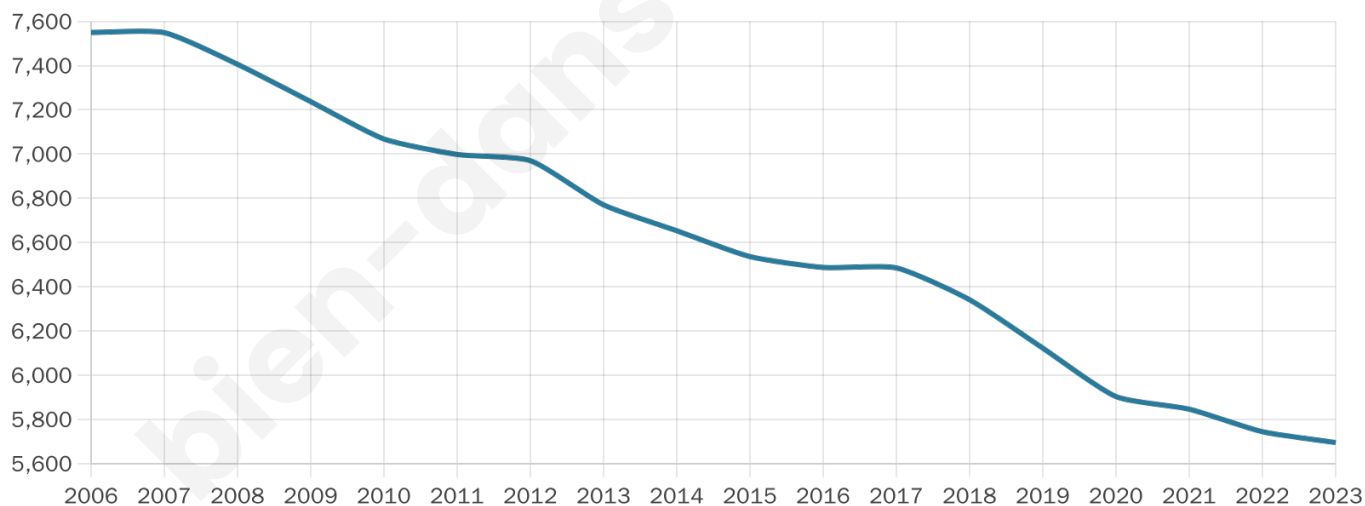

Version web

Ville de Mourenx

Présenté par

BIEN dans
ma **VILLE** 

Sommaire

Situation géographique	3
Statistiques sur la population	4
Evolution du nombre d'habitants	4
Tranche d'âge	5
0-14 ans	5
15-29 ans	5
30-44 ans	5
45-59 ans	5
60-74 ans	5
75-89 ans	5
90 ans et +	5
Activité professionnelle	5
Agriculteurs	5
Artisans, Commerçants	5
Cadres et sup.	5
Professions intermédiaires	5
Employé	5
Ouvrier	5
Retraité	5
Autres	5
Niveau de diplôme	6
Sans diplôme ou CEP	6
Brevet, BEPC, DNB	6
CAP-BEP ou équivalent	6
BAC ou équivalent	6
BAC+2	6
BAC+3 ou +4	6
BAC+5 ou plus	6
Composition des ménages	6
Couple sans enfant	6
Couple avec enfant(s)	6
Famille monoparentale	6
Colocation / Autre	6
Personnes seules	6
Profil électoraux	7
Premier tour	7
Sécurité	8
Evolution du nombre d'infractions	8
Pour comparer	9
Services à la population	10
Commerce	10
Éducation	10
Villes autour de Mourenx	11
Avis sur la ville de Mourenx	12
Moyenne par critère	12
Villes autour de Mourenx	12
Répartition des avis par note	12
Répartition des avis par note	12

5 695

Age moyen

46 ans

Pop active

40.5%

Taux chômage

12.8%

Pop densité

949 h/km²

Revenu moyen

18 900 €/an

Evolution du nombre d'habitants

Sources : Institut national de la statistique et des études économiques (insee) selon Les dernières parutions officielles de 2024 portant sur les années 2020, 2021 et 2022.