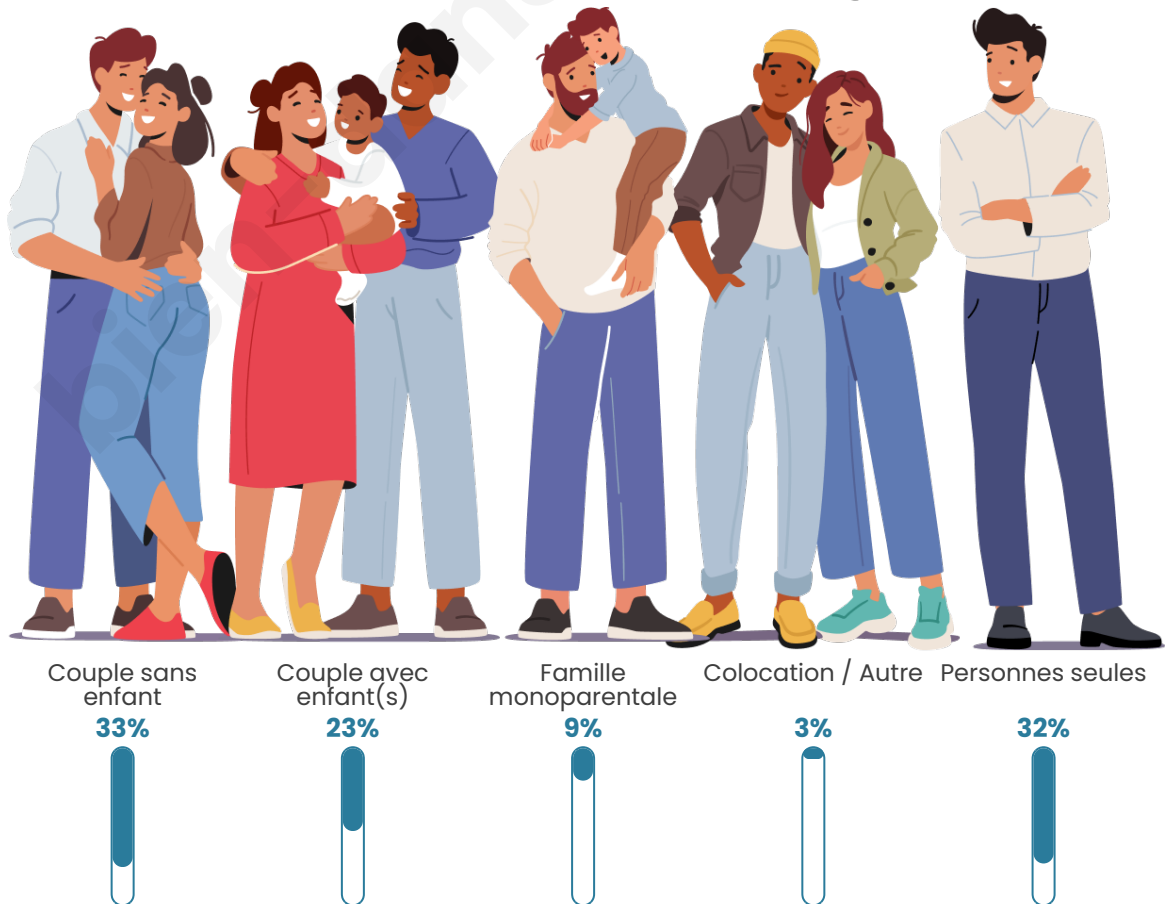

Tranche d'âge

Activité professionnelle

Niveau de diplôme

Composition des ménages

Profils électoraux

Premier tour

	Marine LE PEN	28.82 %
	Jean-Luc MÉLENCHON	28.22 %
	Emmanuel MACRON	16.86 %
	Jean LASSALLE	9.68 %
	Éric ZEMMOUR	4.56 %
	Anne HIDALGO	2.98 %
	Fabien ROUSSEL	2.71 %
	Yannick JADOT	2.14 %
	Valérie PÉCRESSE	1.81 %
	Nicolas DUPONT-AIGNAN	1.34 %
	Philippe POUTOU	0.57 %
	Nathalie ARTHAUD	0.30 %