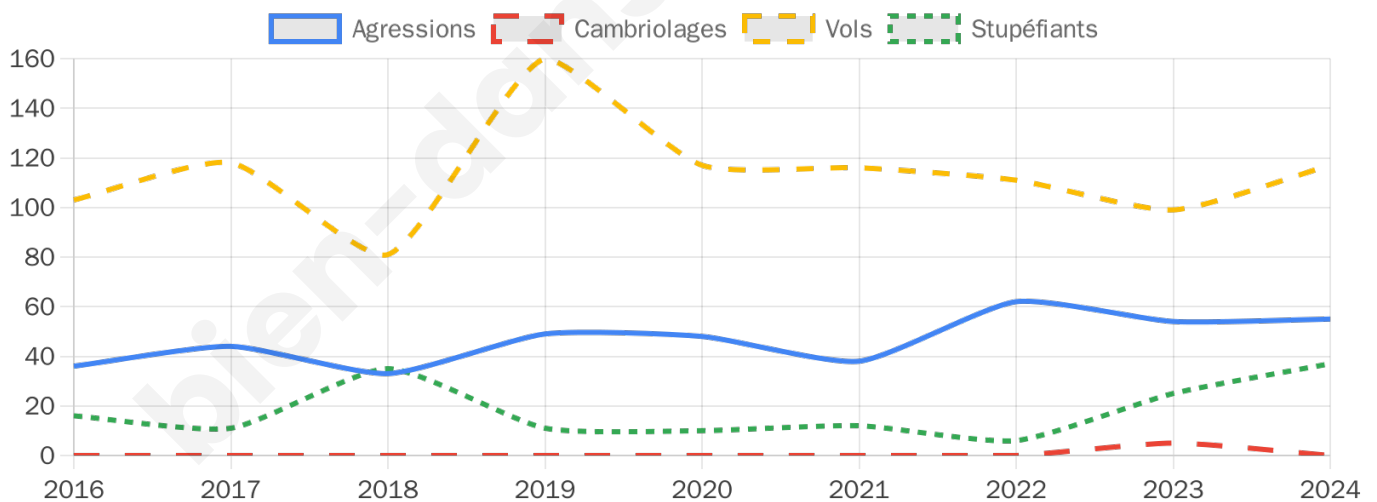

4 505 inscrits

Participation : 67.97%

Votes blancs : 1.53%

Votes nuls : 1.01%

Second tour

	Emmanuel MACRON	45,62 %
	Marine LE PEN	54,38 %

4 503 inscrits

Participation : 63.56%

Votes blancs : 8.46%

Votes nuls : 3.77%

Sécurité

Agressions physiques / sexuelles

55

Cambriolages

0

Vols / dégradations

117

Stupéfiants

37

Evolution du nombre d'infractions

Pour comparer

(en proportion du nombre d'habitants)

Sources : Bases statistiques communale, départementale et régionale de la délinquance enregistrée par la police et la gendarmerie nationales selon les dernières parutions officielles de 2025 portant sur l'année 2024 ([data.gouv](https://data.gouv.fr)).