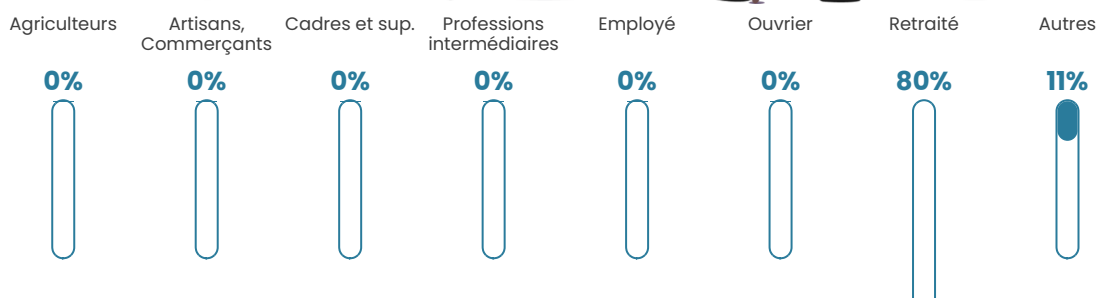

15 h/km²

Revenu moyen

NC

Evolution du nombre d'habitants

Sources : Institut national de la statistique et des études économiques (insee) selon Les dernières parutions officielles de 2024 portant sur les années 2020, 2021 et 2022.

Tranche d'âge

Activité professionnelle

bien-dans-ma-ville.fr

Niveau de diplôme

Composition des ménages

Profils électoraux

Premier tour

	Emmanuel MACRON	35.29 %
	Marine LE PEN	23.53 %
	Jean LASSALLE	17.65 %
	Éric ZEMMOUR	8.82 %
	Valérie PÉCRESSE	8.82 %
	Jean-Luc MÉLENCHON	2.94 %
	Yannick JADOT	2.94 %
	Nathalie ARTHAUD	0.00 %
	Fabien ROUSSEL	0.00 %
	Anne HIDALGO	0.00 %
	Philippe POUTOU	0.00 %
	Nicolas DUPONT- AIGNAN	0.00 %