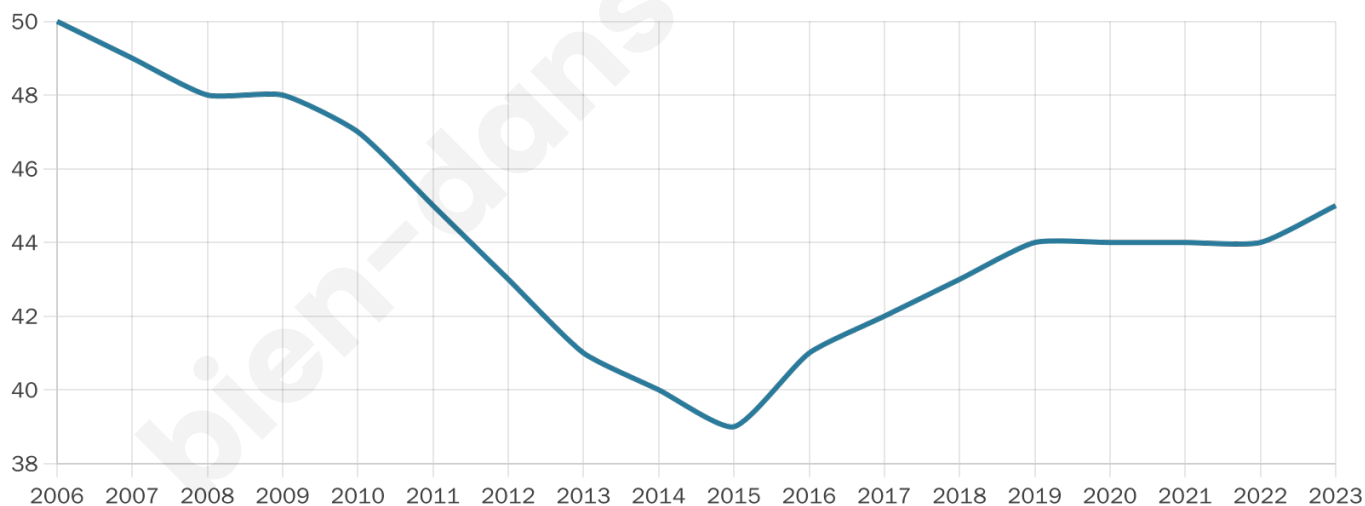

45

Age moyen

56 ans

Pop active

35.6%

Taux chômage

4.3%

Pop densité

15 h/km²

Revenu moyen

NC

Evolution du nombre d'habitants

Sources : Institut national de la statistique et des études économiques (insee) selon Les dernières parutions officielles de 2024 portant sur les années 2020, 2021 et 2022.