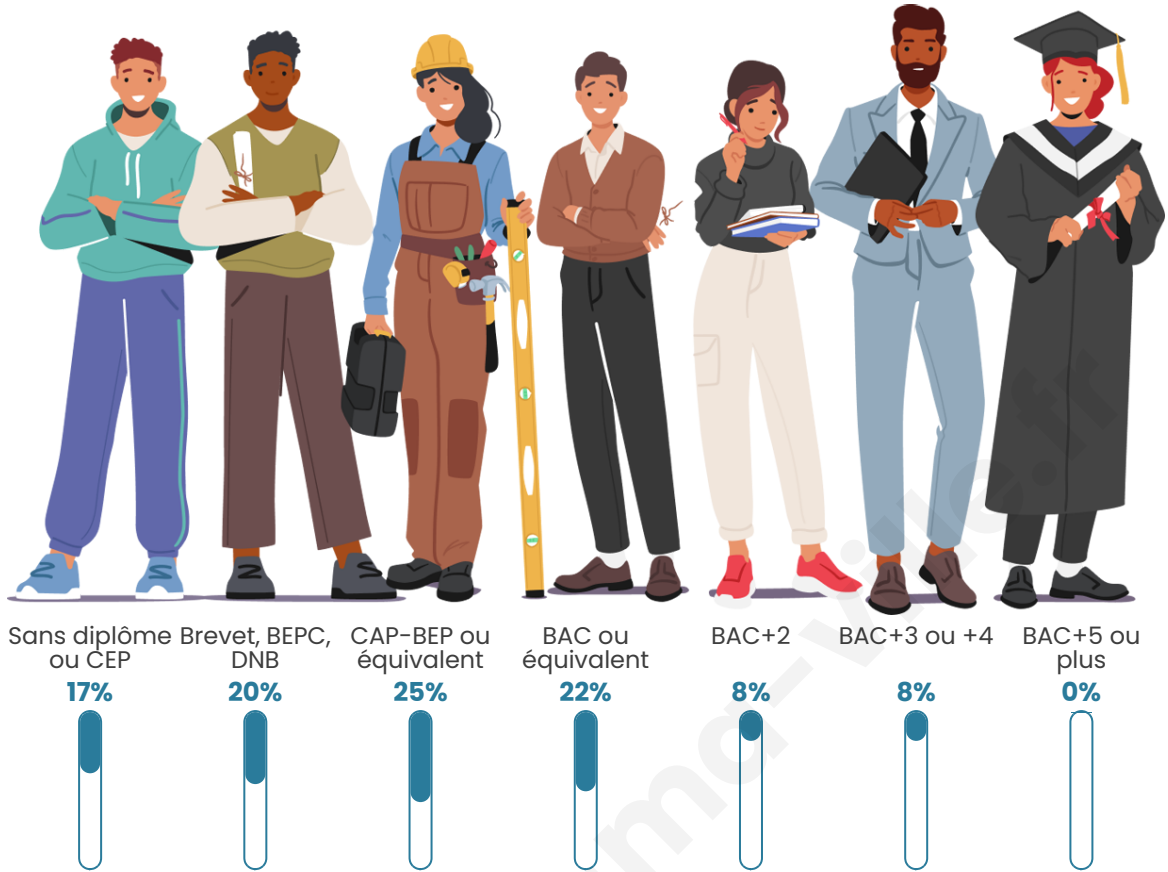

Tranche d'âge

Activité professionnelle

bien-dans-ma-ville.fr

Niveau de diplôme

Composition des ménages

Profils électoraux

Premier tour

	Emmanuel MACRON	35.29 %
	Marine LE PEN	23.53 %
	Jean LASSALLE	17.65 %
	Éric ZEMMOUR	8.82 %
	Valérie PÉCRESSE	8.82 %
	Jean-Luc MÉLENCHON	2.94 %
	Yannick JADOT	2.94 %
	Nathalie ARTHAUD	0.00 %
	Fabien ROUSSEL	0.00 %
	Anne HIDALGO	0.00 %
	Philippe POUTOU	0.00 %
	Nicolas DUPONT- AIGNAN	0.00 %