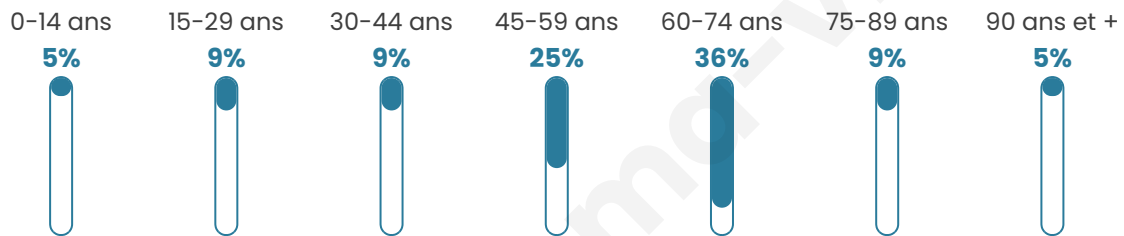

45

Age moyen

56 ans

Pop active

35.6%

Taux chômage

4.3%

Pop densité

15 h/km²

Revenu moyen

NC

Evolution du nombre d'habitants

Sources : Institut national de la statistique et des études économiques (insee) selon Les dernières parutions officielles de 2024 portant sur les années 2020, 2021 et 2022.

Tranche d'âge

Activité professionnelle

bien-dans-ma-ville.fr

Niveau de diplôme

Composition des ménages

Profils électoraux

Premier tour

	Emmanuel MACRON	35.29 %
	Marine LE PEN	23.53 %
	Jean LASSALLE	17.65 %
	Éric ZEMMOUR	8.82 %
	Valérie PÉCRESSE	8.82 %
	Jean-Luc MÉLENCHON	2.94 %
	Yannick JADOT	2.94 %
	Nathalie ARTHAUD	0.00 %
	Fabien ROUSSEL	0.00 %
	Anne HIDALGO	0.00 %
	Philippe POUTOU	0.00 %
	Nicolas DUPONT- AIGNAN	0.00 %

43 inscrits

Participation : 79.07%

Votes blancs : 0.00%

Votes nuls : 0.00%

Second tourEmmanuel
MACRON

57,58 %

Marine LE PEN

42,42 %