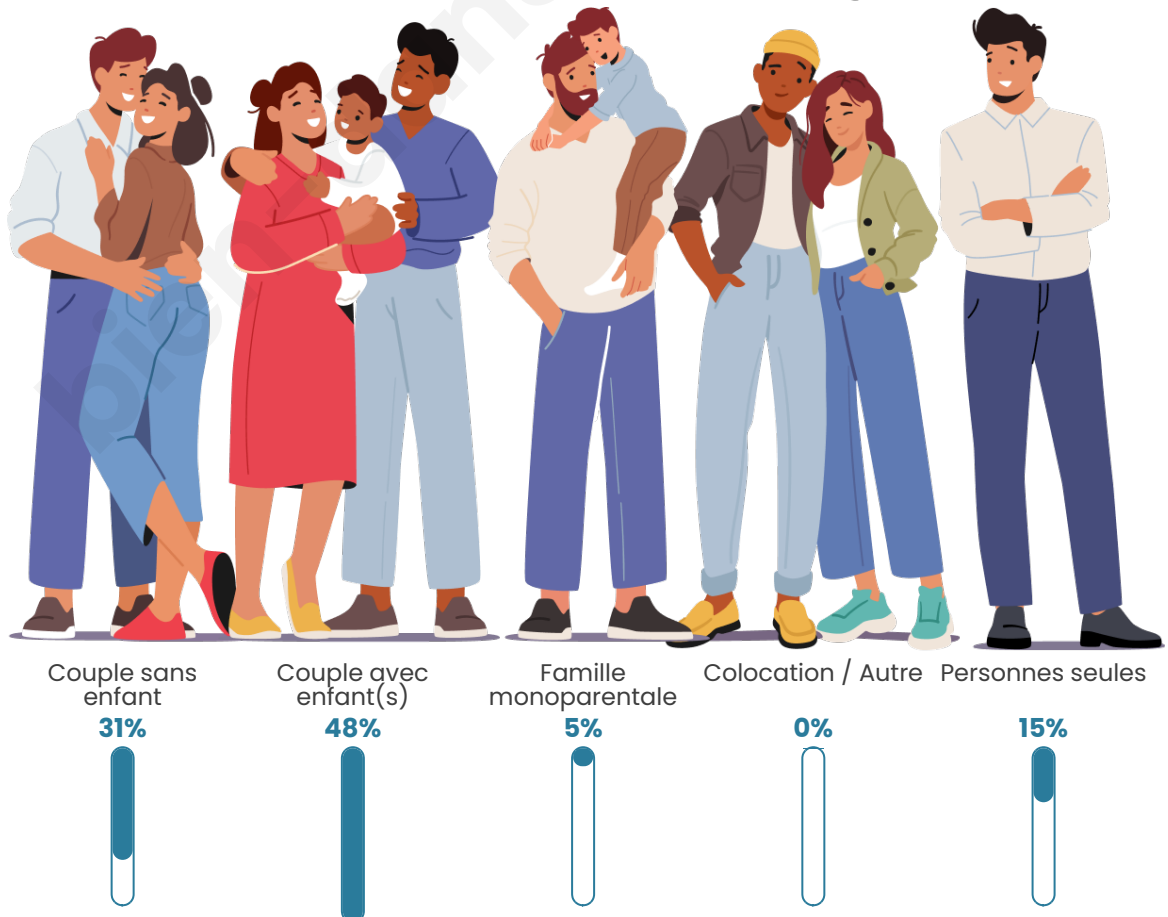

Tranche d'âge

Activité professionnelle

Niveau de diplôme

Composition des ménages

Profils électoraux

Premier tour

	Marine LE PEN	31.92 %
	Emmanuel MACRON	31.03 %
	Jean-Luc MÉLENCHON	13.17 %
	Valérie PÉCRESSÉ	5.13 %
	Fabien ROUSSEL	4.46 %
	Éric ZEMMOUR	4.46 %
	Yannick JADOT	2.68 %
	Nicolas DUPONT-AIGNAN	2.68 %
	Jean LASSALLE	1.79 %
	Anne HIDALGO	1.12 %
	Philippe POUTOU	1.12 %
	Nathalie ARTHAUD	0.45 %