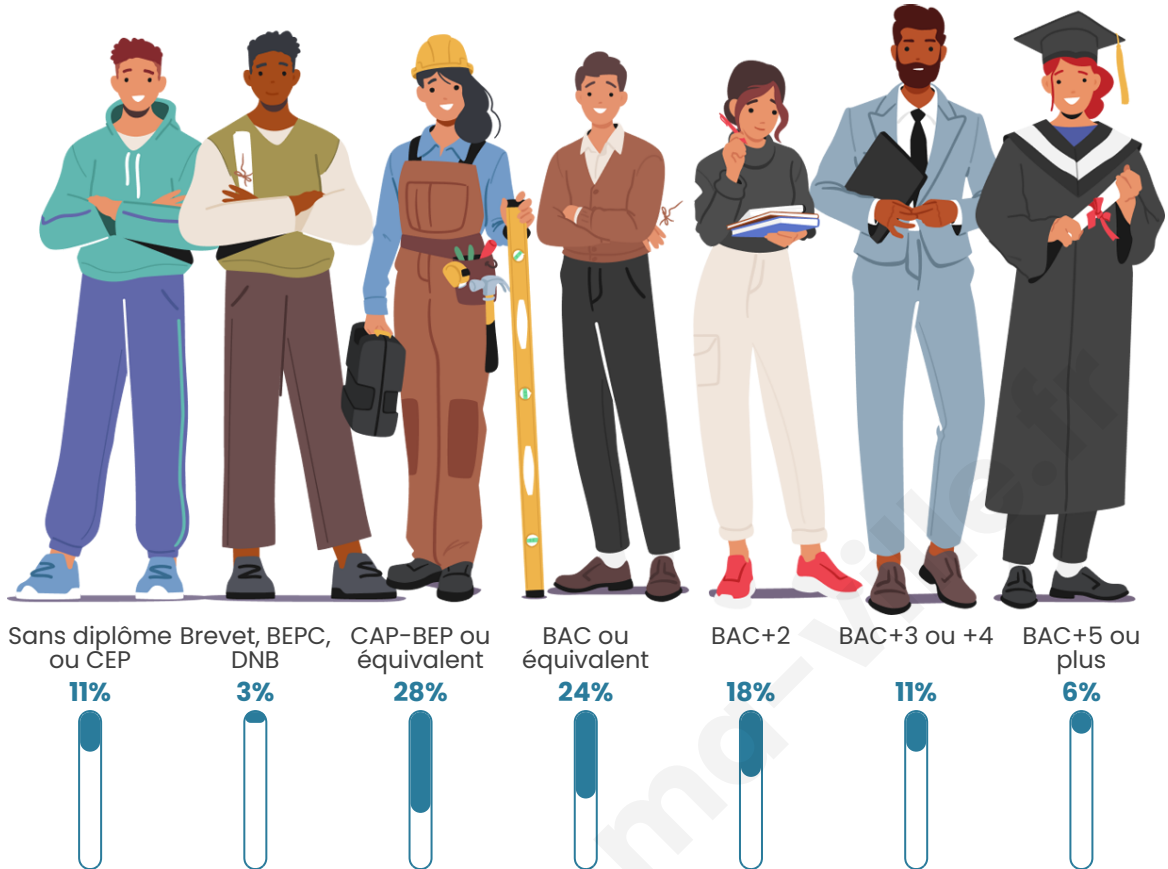

Tranche d'âge

Activité professionnelle

Niveau de diplôme

Composition des ménages

Profils électoraux

Premier tour

	Marine LE PEN	31.92 %
	Emmanuel MACRON	31.03 %
	Jean-Luc MÉLENCHON	13.17 %
	Valérie PÉCRESSÉ	5.13 %
	Fabien ROUSSEL	4.46 %
	Éric ZEMMOUR	4.46 %
	Yannick JADOT	2.68 %
	Nicolas DUPONT-AIGNAN	2.68 %
	Jean LASSALLE	1.79 %
	Anne HIDALGO	1.12 %
	Philippe POUTOU	1.12 %
	Nathalie ARTHAUD	0.45 %