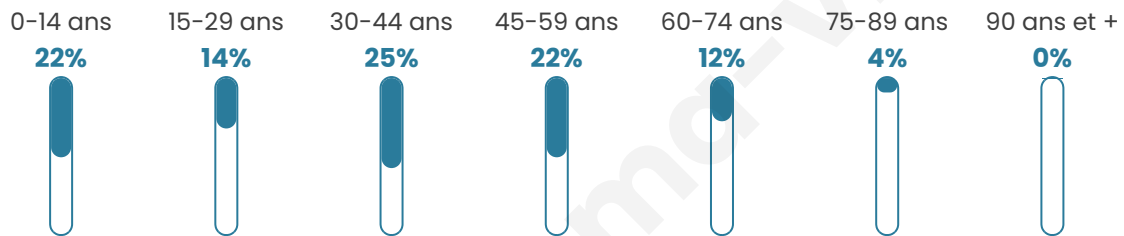

850

Age moyen

37 ans

Pop active

55.3%

Taux chômage

3.3%

Pop densité

57 h/km²

Revenu moyen

24 330 €/an

Evolution du nombre d'habitants

Sources : Institut national de la statistique et des études économiques (insee) selon Les dernières parutions officielles de 2024 portant sur les années 2020, 2021 et 2022.

Tranche d'âge

Activité professionnelle

Niveau de diplôme

Composition des ménages

Profils électoraux

Premier tour

	Marine LE PEN	31.92 %
	Emmanuel MACRON	31.03 %
	Jean-Luc MÉLENCHON	13.17 %
	Valérie PÉCRESSÉ	5.13 %
	Fabien ROUSSEL	4.46 %
	Éric ZEMMOUR	4.46 %
	Yannick JADOT	2.68 %
	Nicolas DUPONT-AIGNAN	2.68 %
	Jean LASSALLE	1.79 %
	Anne HIDALGO	1.12 %
	Philippe POUTOU	1.12 %
	Nathalie ARTHAUD	0.45 %