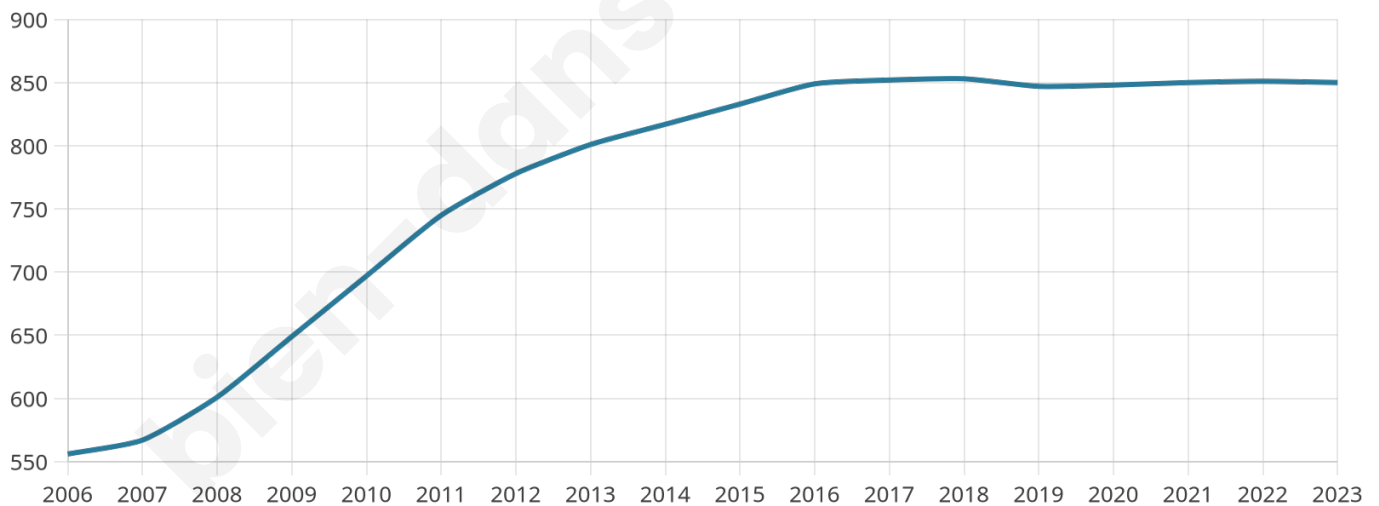

Version web

Ville de Moulins-sur- Yèvre

Présenté par

BIEN dans
ma **VILLE** 

Sommaire

Situation géographique	3
Statistiques sur la population	4
Evolution du nombre d'habitants	4
Tranche d'âge	5
0-14 ans	5
15-29 ans	5
30-44 ans	5
45-59 ans	5
60-74 ans	5
75-89 ans	5
90 ans et +	5
Activité professionnelle	5
Agriculteurs	5
Artisans, Commerçants	5
Cadres et sup.	5
Professions intermédiaires	5
Employé	5
Ouvrier	5
Retraité	5
Autres	5
Niveau de diplôme	6
Sans diplôme ou CEP	6
Brevet, BEPC, DNB	6
CAP-BEP ou équivalent	6
BAC ou équivalent	6
BAC+2	6
BAC+3 ou +4	6
BAC+5 ou plus	6
Composition des ménages	6
Couple sans enfant	6
Couple avec enfant(s)	6
Famille monoparentale	6
Colocation / Autre	6
Personnes seules	6
Profils électoraux	7
Premier tour	7
Sécurité	8
Evolution du nombre d'infractions	8
Pour comparer	9
Services à la population	10
Commerce	10
Éducation	10
Villes autour de Moulins-sur-Yèvre	12

850

Age moyen

37 ans

Pop active

55.3%

Taux chômage

3.3%

Pop densité

57 h/km²

Revenu moyen

24 330 €/an

Evolution du nombre d'habitants

Sources : Institut national de la statistique et des études économiques (insee) selon Les dernières parutions officielles de 2024 portant sur les années 2020, 2021 et 2022.