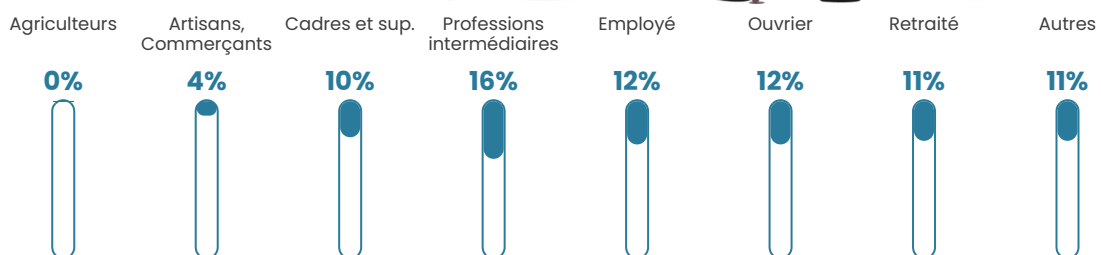

57 h/km²

Revenu moyen

24 330 €/an

Evolution du nombre d'habitants

Sources : Institut national de la statistique et des études économiques (insee) selon Les dernières parutions officielles de 2024 portant sur les années 2020, 2021 et 2022.

Tranche d'âge

Activité professionnelle

Niveau de diplôme

Composition des ménages

Profils électoraux

Premier tour

	Marine LE PEN	31.92 %
	Emmanuel MACRON	31.03 %
	Jean-Luc MÉLENCHON	13.17 %
	Valérie PÉCRESSÉ	5.13 %
	Fabien ROUSSEL	4.46 %
	Éric ZEMMOUR	4.46 %
	Yannick JADOT	2.68 %
	Nicolas DUPONT-AIGNAN	2.68 %
	Jean LASSALLE	1.79 %
	Anne HIDALGO	1.12 %
	Philippe POUTOU	1.12 %
	Nathalie ARTHAUD	0.45 %