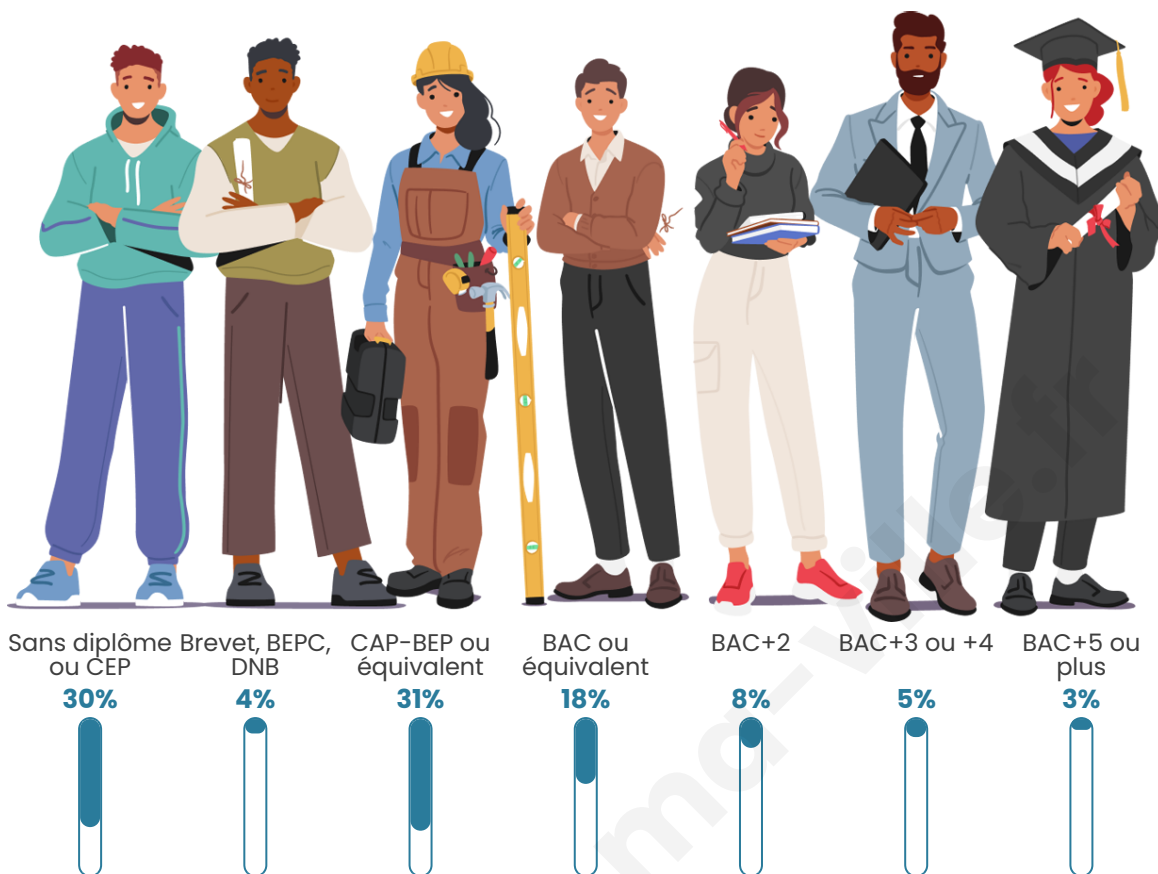

277

Age moyen

50 ans

Pop active

40.1%

Taux chômage

6.2%

Pop densité

Tranche d'âge

Activité professionnelle

Niveau de diplôme

Composition des ménages

Profils électoraux

Premier tour

	Marine LE PEN	35.23 %
	Emmanuel MACRON	29.55 %
	Jean-Luc MÉLENCHON	9.09 %
	Valérie PÉCRESSÉ	6.25 %
	Jean LASSALLE	5.11 %
	Éric ZEMMOUR	3.41 %
	Nicolas DUPONT-AIGNAN	2.84 %
	Fabien ROUSSEL	2.27 %
	Anne HIDALGO	2.27 %
	Philippe POUTOU	1.70 %
	Nathalie ARTHAUD	1.14 %
	Yannick JADOT	1.14 %