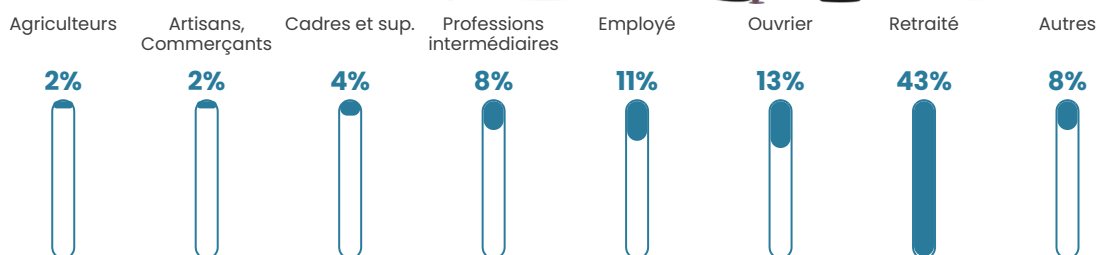

9 h/km²

Revenu moyen

20 440 €/an

Evolution du nombre d'habitants

Sources : Institut national de la statistique et des études économiques (insee) selon Les dernières parutions officielles de 2024 portant sur les années 2020, 2021 et 2022.

Tranche d'âge

Activité professionnelle

Niveau de diplôme

Composition des ménages

Profils électoraux

Premier tour

	Marine LE PEN	35.23 %
	Emmanuel MACRON	29.55 %
	Jean-Luc MÉLENCHON	9.09 %
	Valérie PÉCRESSÉ	6.25 %
	Jean LASSALLE	5.11 %
	Éric ZEMMOUR	3.41 %
	Nicolas DUPONT-AIGNAN	2.84 %
	Fabien ROUSSEL	2.27 %
	Anne HIDALGO	2.27 %
	Philippe POUTOU	1.70 %
	Nathalie ARTHAUD	1.14 %
	Yannick JADOT	1.14 %