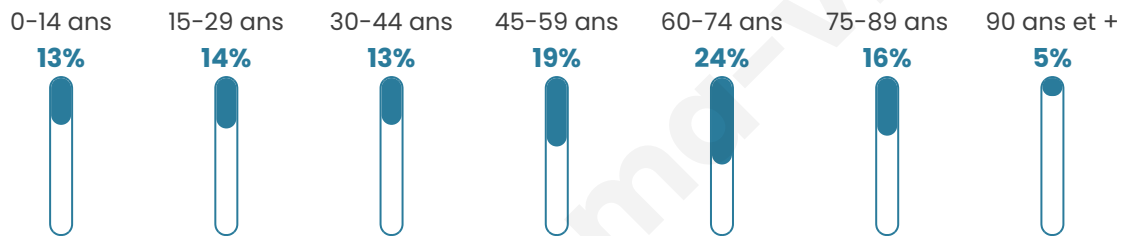

277

Age moyen

50 ans

Pop active

40.1%

Taux chômage

6.2%

Pop densité

9 h/km²

Revenu moyen

20 440 €/an

Evolution du nombre d'habitants

Sources : Institut national de la statistique et des études économiques (insee) selon Les dernières parutions officielles de 2024 portant sur les années 2020, 2021 et 2022.

Tranche d'âge

Activité professionnelle

Niveau de diplôme

Composition des ménages

Profils électoraux

Premier tour

	Marine LE PEN	35.23 %
	Emmanuel MACRON	29.55 %
	Jean-Luc MÉLENCHON	9.09 %
	Valérie PÉCRESSÉ	6.25 %
	Jean LASSALLE	5.11 %
	Éric ZEMMOUR	3.41 %
	Nicolas DUPONT-AIGNAN	2.84 %
	Fabien ROUSSEL	2.27 %
	Anne HIDALGO	2.27 %
	Philippe POUTOU	1.70 %
	Nathalie ARTHAUD	1.14 %
	Yannick JADOT	1.14 %

236 inscrits

Participation : 75.85%

Votes blancs : 0.00%

Votes nuls : 1.68%

Second tour

	Emmanuel MACRON	52,98 %
	Marine LE PEN	47,02 %

236 inscrits

Participation : 76.69%