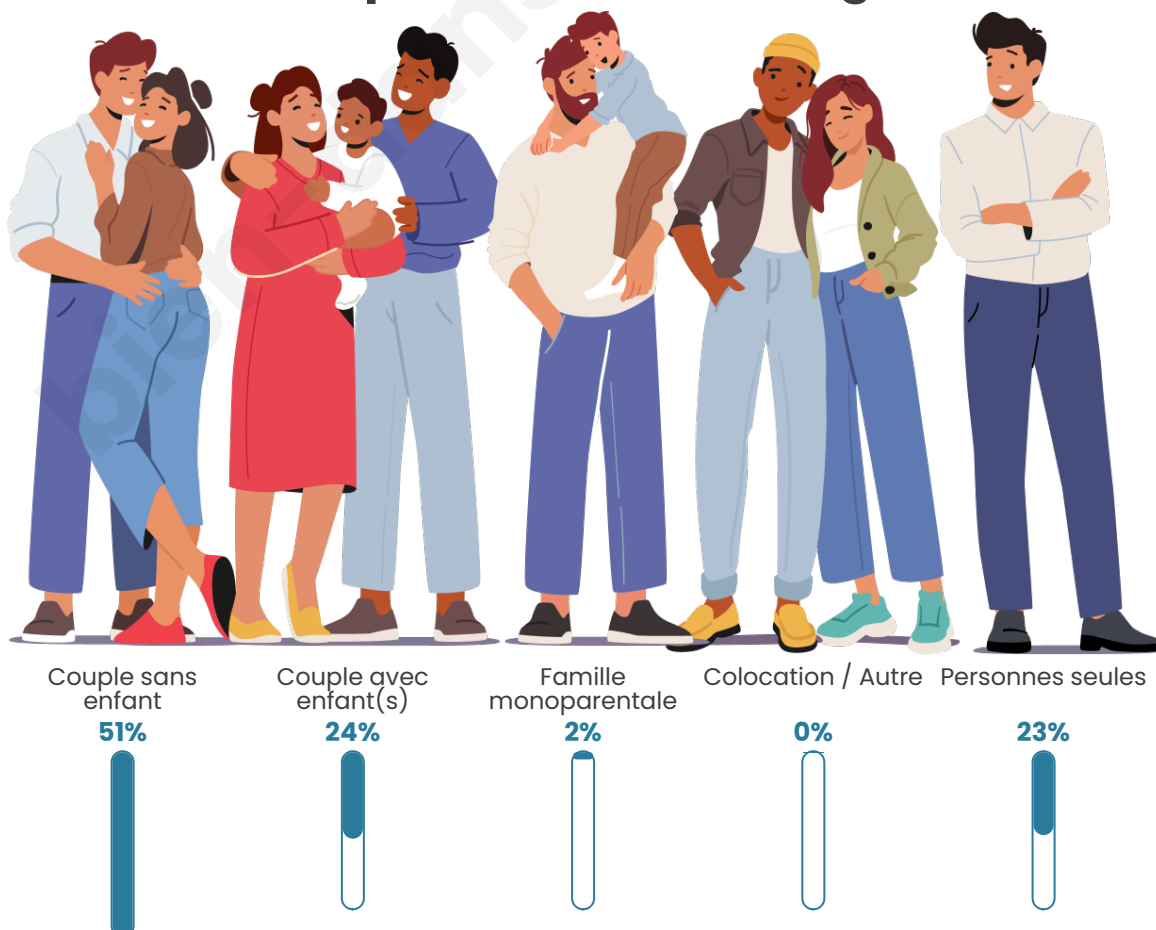

Tranche d'âge

Activité professionnelle

Niveau de diplôme

Composition des ménages

Profils électoraux

Premier tour

	Marine LE PEN	35.23 %
	Emmanuel MACRON	29.55 %
	Jean-Luc MÉLENCHON	9.09 %
	Valérie PÉCRESSÉ	6.25 %
	Jean LASSALLE	5.11 %
	Éric ZEMMOUR	3.41 %
	Nicolas DUPONT-AIGNAN	2.84 %
	Fabien ROUSSEL	2.27 %
	Anne HIDALGO	2.27 %
	Philippe POUTOU	1.70 %
	Nathalie ARTHAUD	1.14 %
	Yannick JADOT	1.14 %