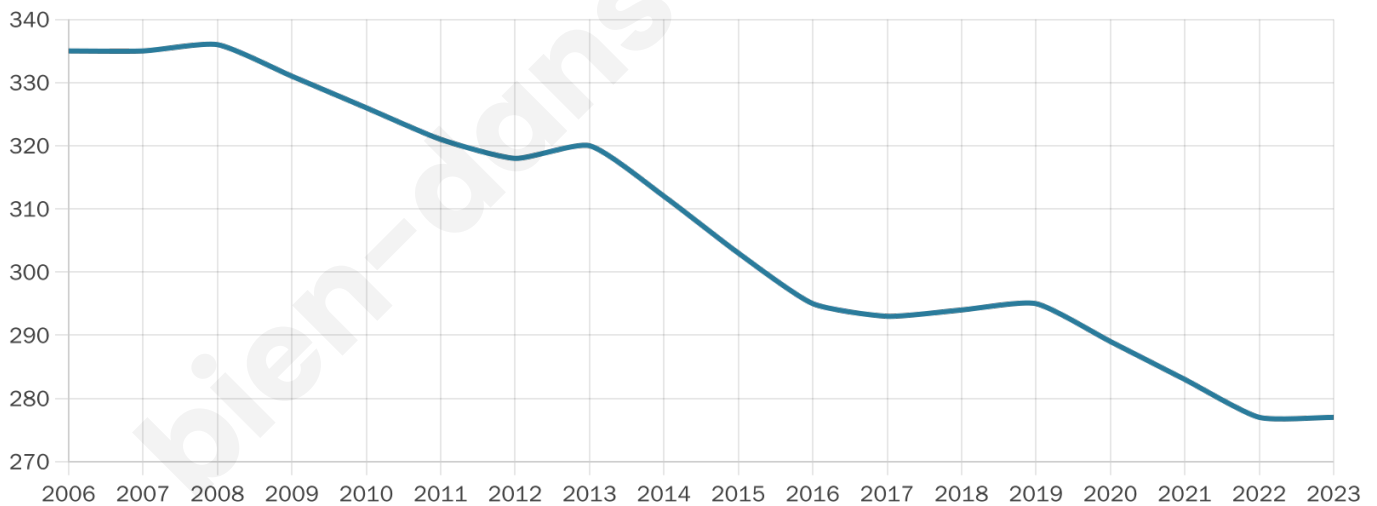

Version web

Ville de Moulins-sur- Céphons

Présenté par

BIEN dans
ma **VILLE** 

Sommaire

Situation géographique	3
Statistiques sur la population	4
Evolution du nombre d'habitants	4
Tranche d'âge	5
0-14 ans	5
15-29 ans	5
30-44 ans	5
45-59 ans	5
60-74 ans	5
75-89 ans	5
90 ans et +	5
Activité professionnelle	5
Agriculteurs	5
Artisans, Commerçants	5
Cadres et sup.	5
Professions intermédiaires	5
Employé	5
Ouvrier	5
Retraité	5
Autres	5
Niveau de diplôme	6
Sans diplôme ou CEP	6
Brevet, BEPC, DNB	6
CAP-BEP ou équivalent	6
BAC ou équivalent	6
BAC+2	6
BAC+3 ou +4	6
BAC+5 ou plus	6
Composition des ménages	6
Couple sans enfant	6
Couple avec enfant(s)	6
Famille monoparentale	6
Colocation / Autre	6
Personnes seules	6
Profils électoraux	7
Premier tour	7
Sécurité	8
Evolution du nombre d'infractions	8
Pour comparer	9
Services à la population	10
Commerce	10
Éducation	10
Villes autour de Moulins-sur-Céphons	11

277

Age moyen

50 ans

Pop active

40.1%

Taux chômage

6.2%

Pop densité

9 h/km²

Revenu moyen

20 440 €/an

Evolution du nombre d'habitants

Sources : Institut national de la statistique et des études économiques (insee) selon Les dernières parutions officielles de 2024 portant sur les années 2020, 2021 et 2022.