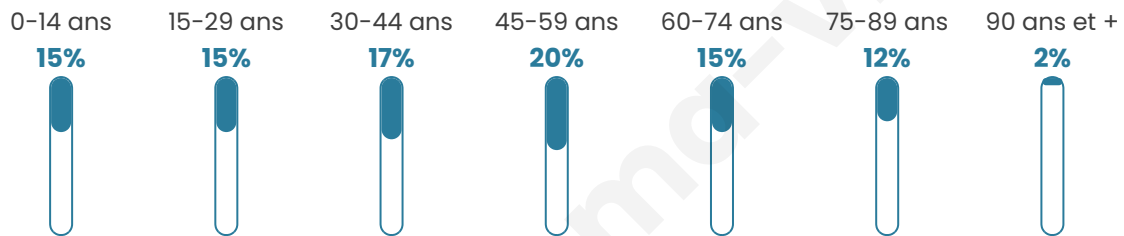

# Statistiques sur la population

Nombre d'habitants

**5 265**

Age moyen

**45 ans**

Pop active

**44.3%**

Taux chômage

**10.6%**

Pop densité

**752 h/km<sup>2</sup>**

Revenu moyen

**24 460 €/an**

## Evolution du nombre d'habitants

Sources : Institut national de la statistique et des études économiques (insee) selon Les dernières parutions officielles de 2024 portant sur les années 2020, 2021 et 2022.

## Tranche d'âge