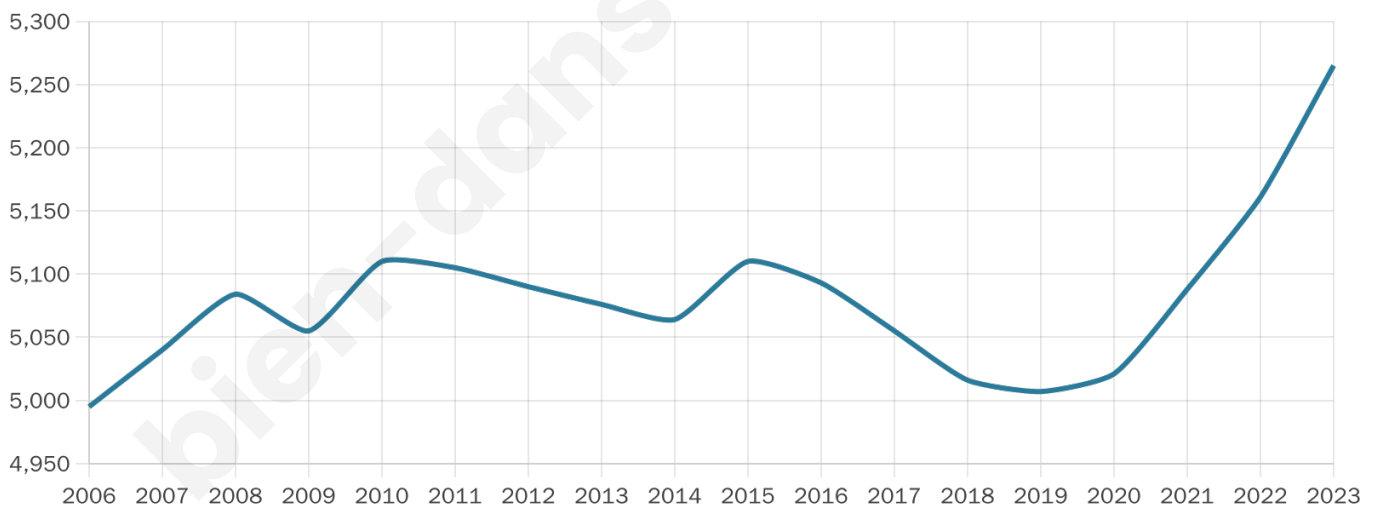

# Statistiques sur la population

Nombre d'habitants

**5 265**

Age moyen

**45 ans**

Pop active

**44.3%**

Taux chômage

**10.6%**

Pop densité

**752 h/km<sup>2</sup>**

Revenu moyen

**24 460 €/an**

## Evolution du nombre d'habitants

Sources : Institut national de la statistique et des études économiques (insee) selon Les dernières parutions officielles de 2024 portant sur les années 2020, 2021 et 2022.