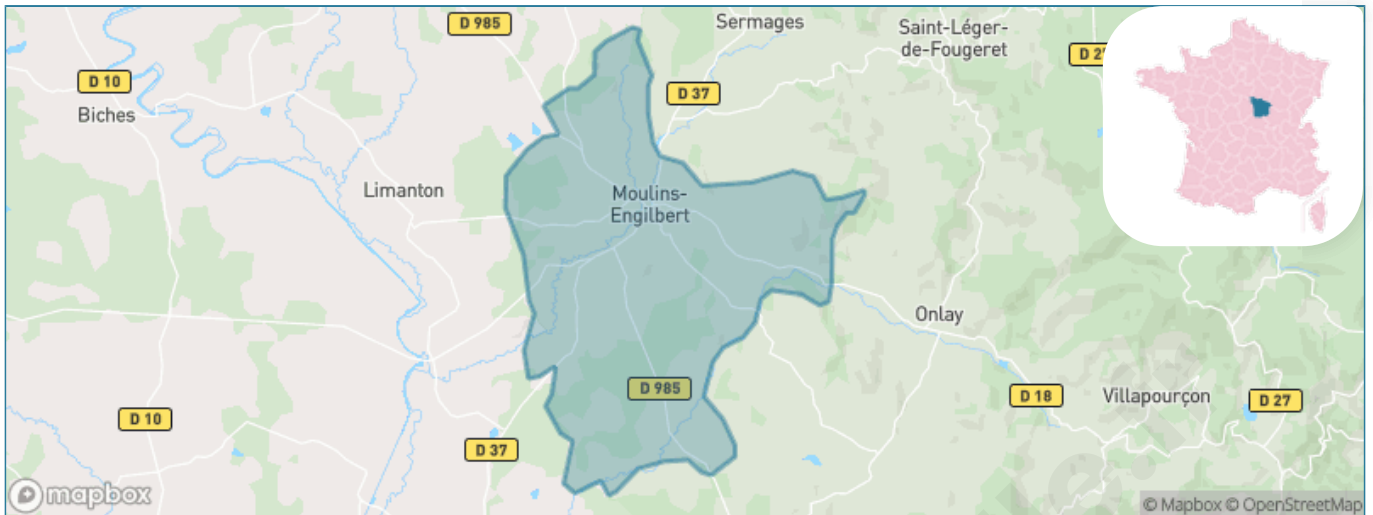

Version web

Ville de Moulins-Engilbert

Présenté par

BIEN dans
ma **VILLE** 

Sommaire

Situation géographique	3
Statistiques sur la population	4
Evolution du nombre d'habitants	4
Tranche d'âge	5
0-14 ans	5
15-29 ans	5
30-44 ans	5
45-59 ans	5
60-74 ans	5
75-89 ans	5
90 ans et +	5
Activité professionnelle	5
Agriculteurs	5
Artisans, Commerçants	5
Cadres et sup.	5
Professions intermédiaires	5
Employé	5
Ouvrier	5
Retraité	5
Autres	5
Niveau de diplôme	6
Sans diplôme ou CEP	6
Brevet, BEPC, DNB	6
CAP-BEP ou équivalent	6
BAC ou équivalent	6
BAC+2	6
BAC+3 ou +4	6
BAC+5 ou plus	6
Composition des ménages	6
Couple sans enfant	6
Couple avec enfant(s)	6
Famille monoparentale	6
Colocation / Autre	6
Personnes seules	6
Profils électoraux	7
Premier tour	7
Sécurité	8
Evolution du nombre d'infractions	8
Pour comparer	9
Services à la population	10
Commerce	10
Éducation	10
Villes autour de Moulins-Engilbert	12

Situation géographique

i Informations clés

- **Région** : Bourgogne-Franche-Comté
- **Département** : Nièvre
- **Code postal** : 58290
- **Superficie** : 40 km²

RÉGION
BOURGOGNE
FRANCHE
COMTE

NIÈVRE
le département