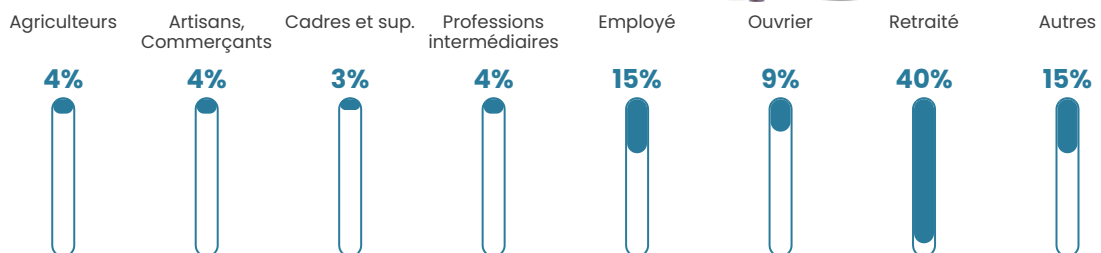

5.8%

Pop densité

34 h/km²

Revenu moyen

21 200 €/an

Evolution du nombre d'habitants

Sources : Institut national de la statistique et des études économiques (insee) selon Les dernières parutions officielles de 2024 portant sur les années 2020, 2021 et 2022.

Tranche d'âge

Activité professionnelle

Niveau de diplôme

Composition des ménages

Profils électoraux

Premier tour

	Marine LE PEN	28.85 %
	Emmanuel MACRON	24.74 %
	Jean-Luc MÉLENCHON	16.15 %
	Valérie PÉCRESSE	6.28 %
	Éric ZEMMOUR	5.77 %
	Fabien ROUSSEL	4.62 %
	Jean LASSALLE	3.59 %
	Nicolas DUPONT-AIGNAN	3.33 %
	Anne HIDALGO	2.95 %
	Yannick JADOT	2.18 %
	Philippe POUTOU	1.03 %
	Nathalie ARTHAUD	0.51 %