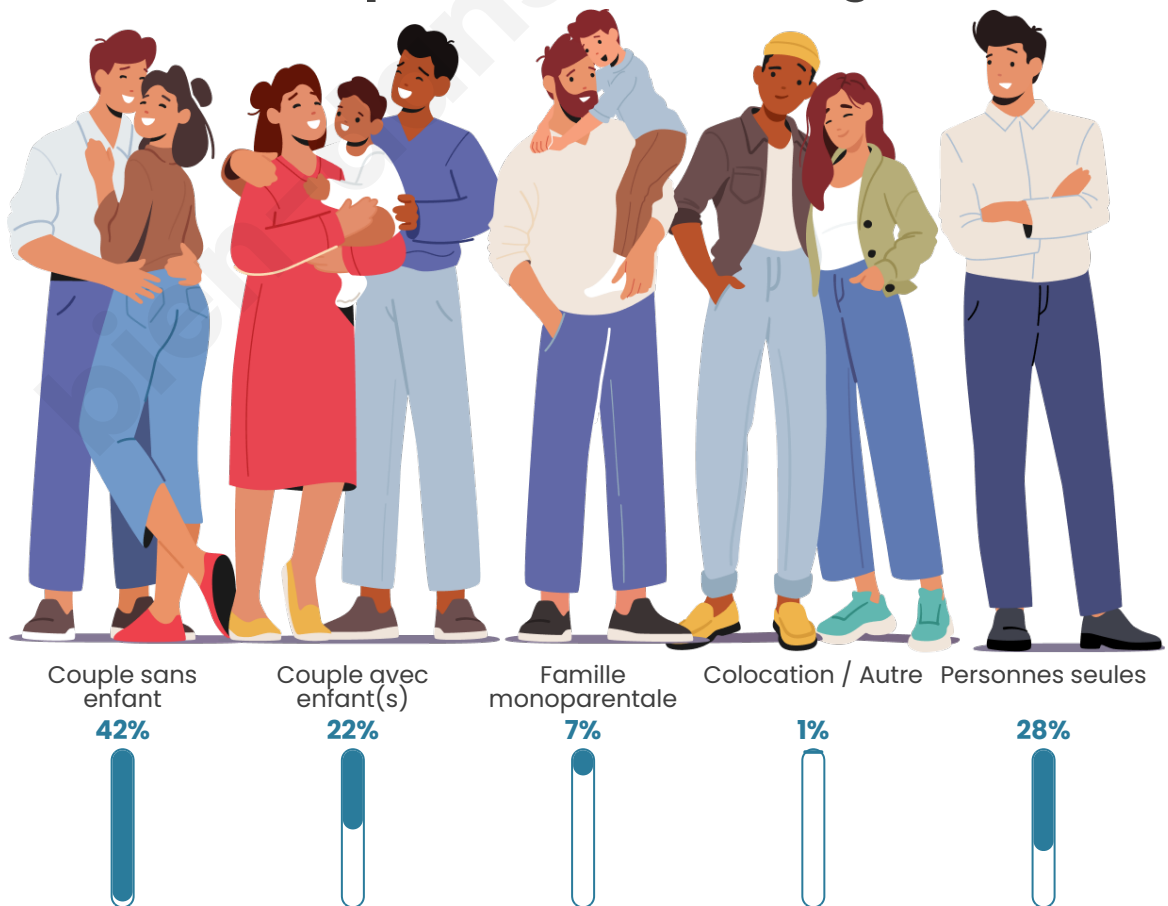

Tranche d'âge

Activité professionnelle

Niveau de diplôme

Composition des ménages

Profils électoraux

Premier tour

	Marine LE PEN	28.85 %
	Emmanuel MACRON	24.74 %
	Jean-Luc MÉLENCHON	16.15 %
	Valérie PÉCRESSE	6.28 %
	Éric ZEMMOUR	5.77 %
	Fabien ROUSSEL	4.62 %
	Jean LASSALLE	3.59 %
	Nicolas DUPONT-AIGNAN	3.33 %
	Anne HIDALGO	2.95 %
	Yannick JADOT	2.18 %
	Philippe POUTOU	1.03 %
	Nathalie ARTHAUD	0.51 %