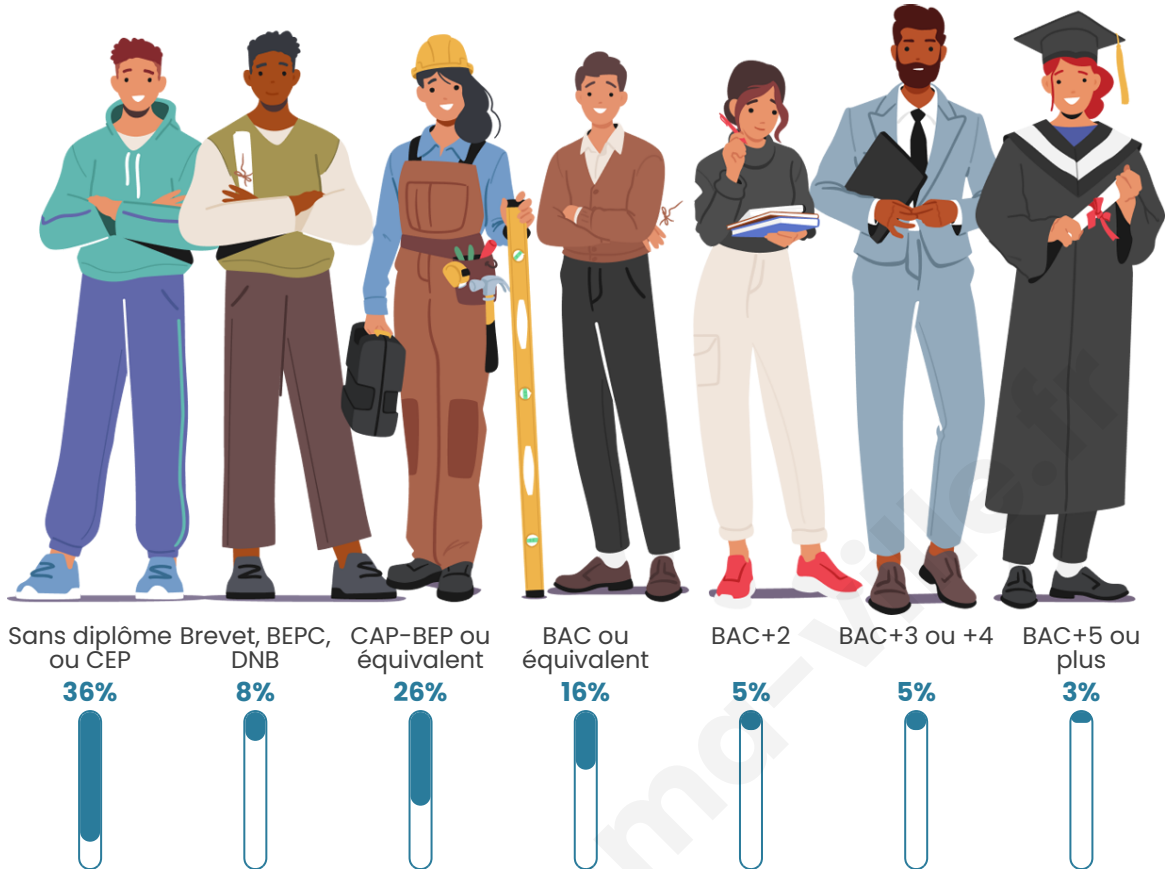

Statistiques sur la population

Nombre d'habitants

1 352

Age moyen

54 ans

Pop active

32.2%

Taux chômage

Tranche d'âge

Activité professionnelle

Niveau de diplôme

Composition des ménages

Profils électoraux

Premier tour

	Marine LE PEN	28.85 %
	Emmanuel MACRON	24.74 %
	Jean-Luc MÉLENCHON	16.15 %
	Valérie PÉCRESSE	6.28 %
	Éric ZEMMOUR	5.77 %
	Fabien ROUSSEL	4.62 %
	Jean LASSALLE	3.59 %
	Nicolas DUPONT-AIGNAN	3.33 %
	Anne HIDALGO	2.95 %
	Yannick JADOT	2.18 %
	Philippe POUTOU	1.03 %
	Nathalie ARTHAUD	0.51 %