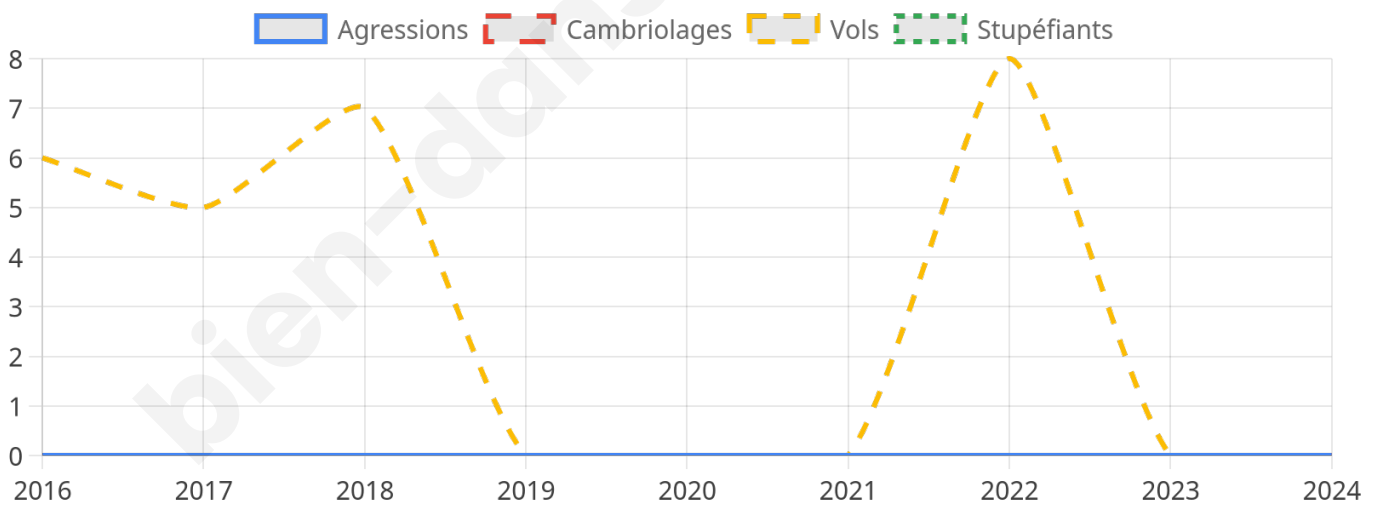

Second tour

	Emmanuel MACRON	49,57 %
	Marine LE PEN	50,43 %

1 102 inscrits

Participation : 71.42%

Votes blancs : 7.5%

Votes nuls : 4.07%

1 102 inscrits

Participation : 73.59%

Votes blancs : 2.47%

Votes nuls : 1.36%

Sécurité

Agressions physiques / sexuelles

0

Cambriolages

0

Vols / dégradations

0

Stupéfiants

0

Evolution du nombre d'infractions

Pour comparer

(en proportion du nombre d'habitants)

Sources : Bases statistiques communale, départementale et régionale de la délinquance enregistrée par la police et la gendarmerie nationales selon les dernières parutions officielles de 2025 portant sur l'année 2024 ([data.gouv](https://data.gouv.fr)).