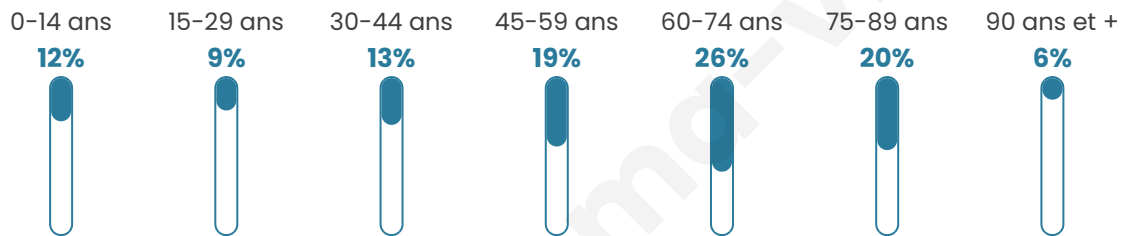

Statistiques sur la population

Nombre d'habitants

1 352

Age moyen

54 ans

Pop active

32.2%

Taux chômage

5.8%

Pop densité

34 h/km²

Revenu moyen

21 200 €/an

Evolution du nombre d'habitants

Sources : Institut national de la statistique et des études économiques (insee) selon Les dernières parutions officielles de 2024 portant sur les années 2020, 2021 et 2022.

Tranche d'âge

Activité professionnelle

Niveau de diplôme

Composition des ménages

Profils électoraux

Premier tour

	Marine LE PEN	28.85 %
	Emmanuel MACRON	24.74 %
	Jean-Luc MÉLENCHON	16.15 %
	Valérie PÉCRESSE	6.28 %
	Éric ZEMMOUR	5.77 %
	Fabien ROUSSEL	4.62 %
	Jean LASSALLE	3.59 %
	Nicolas DUPONT-AIGNAN	3.33 %
	Anne HIDALGO	2.95 %
	Yannick JADOT	2.18 %
	Philippe POUTOU	1.03 %
	Nathalie ARTHAUD	0.51 %