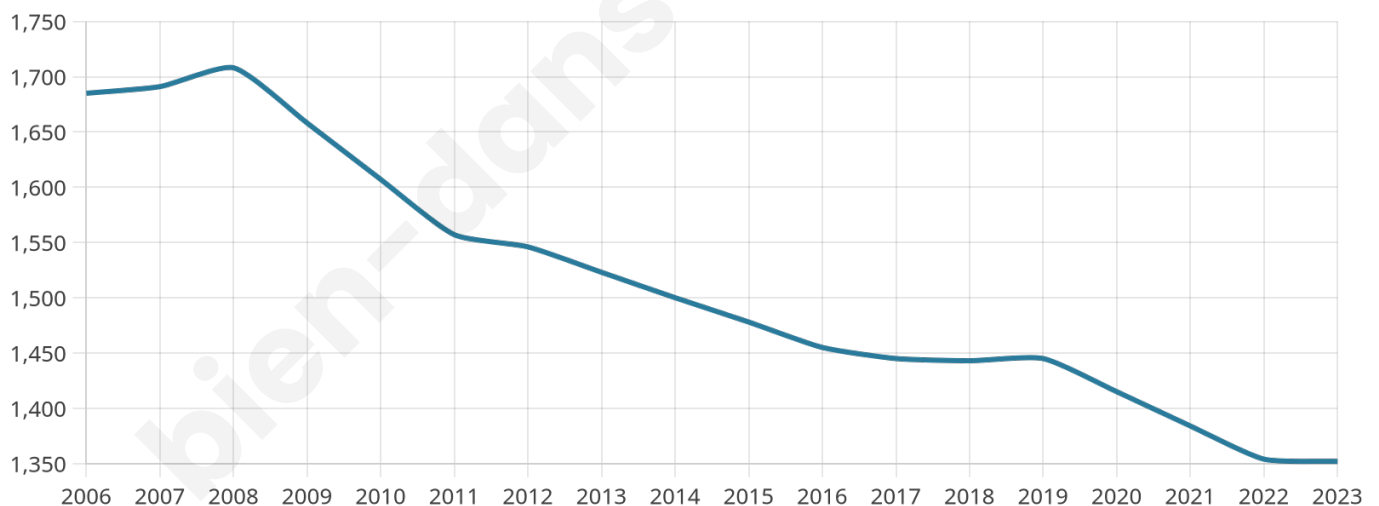

Statistiques sur la population

Nombre d'habitants

1 352

Age moyen

54 ans

Pop active

32.2%

Taux chômage

5.8%

Pop densité

34 h/km²

Revenu moyen

21 200 €/an

Evolution du nombre d'habitants

Sources : Institut national de la statistique et des études économiques (insee) selon Les dernières parutions officielles de 2024 portant sur les années 2020, 2021 et 2022.

Tranche d'âge

Activité professionnelle

Niveau de diplôme

Composition des ménages

Profils électoraux

Premier tour

	Marine LE PEN	28.85 %
	Emmanuel MACRON	24.74 %
	Jean-Luc MÉLENCHON	16.15 %
	Valérie PÉCRESSE	6.28 %
	Éric ZEMMOUR	5.77 %
	Fabien ROUSSEL	4.62 %
	Jean LASSALLE	3.59 %
	Nicolas DUPONT-AIGNAN	3.33 %
	Anne HIDALGO	2.95 %
	Yannick JADOT	2.18 %
	Philippe POUTOU	1.03 %
	Nathalie ARTHAUD	0.51 %