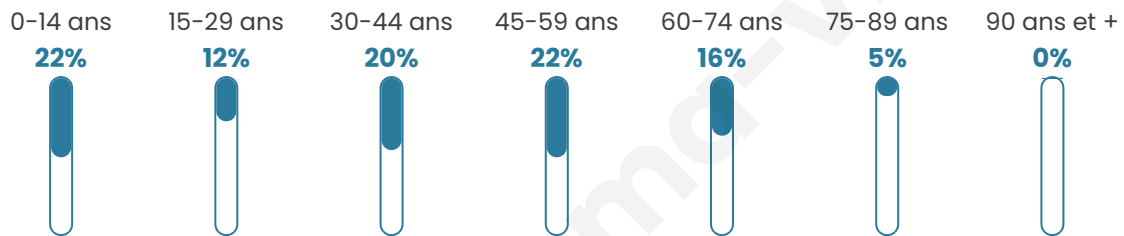

# Statistiques sur la population

Nombre d'habitants

**1 125**

Age moyen

**39 ans**

Pop active

**46.8%**

Taux chômage

**4.8%**

Pop densité

**66 h/km<sup>2</sup>**

Revenu moyen

**25 720 €/an**

## Evolution du nombre d'habitants

Sources : Institut national de la statistique et des études économiques (insee) selon Les dernières parutions officielles de 2024 portant sur les années 2020, 2021 et 2022.

## Tranche d'âge