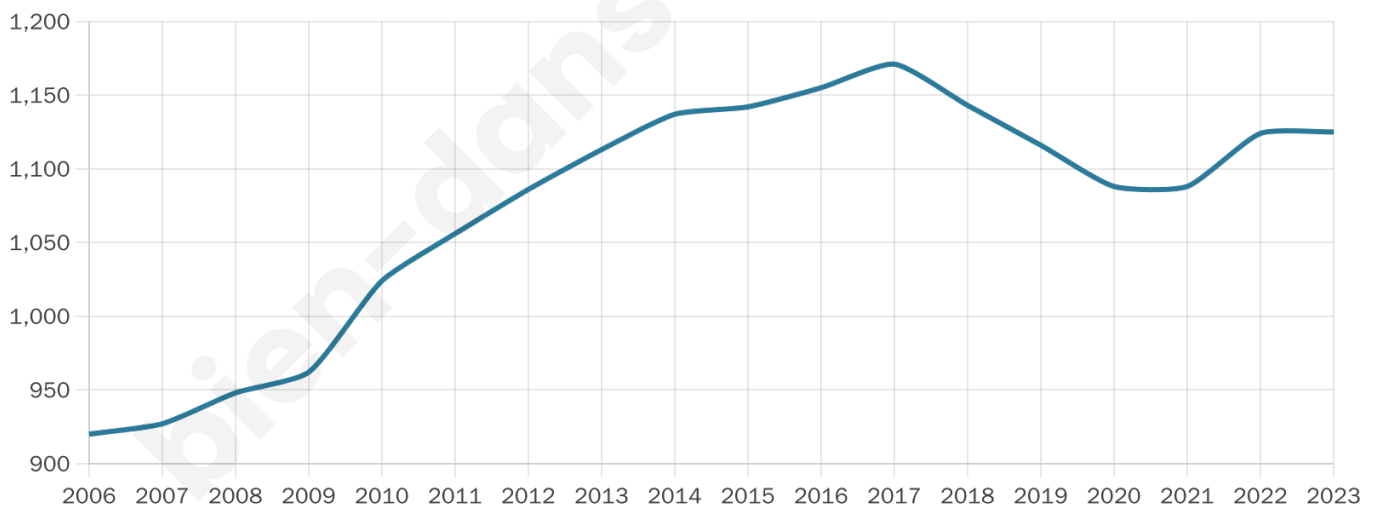

# Statistiques sur la population

Nombre d'habitants

**1 125**

Age moyen

**39 ans**

Pop active

**46.8%**

Taux chômage

**4.8%**

Pop densité

**66 h/km<sup>2</sup>**

Revenu moyen

**25 720 €/an**

## Evolution du nombre d'habitants

Sources : Institut national de la statistique et des études économiques (insee) selon Les dernières parutions officielles de 2024 portant sur les années 2020, 2021 et 2022.