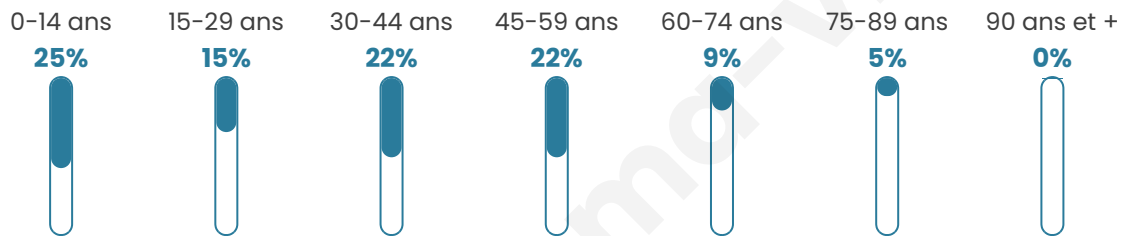

Age moyen

36 ans

Pop active

53.7%

Taux chômage

6.9%

Pop densité

48 h/km²

Revenu moyen

23 230 €/an

Evolution du nombre d'habitants

Sources : Institut national de la statistique et des études économiques (insee) selon Les dernières parutions officielles de 2024 portant sur les années 2020, 2021 et 2022.

Tranche d'âge

Activité professionnelle

Niveau de diplôme

Composition des ménages

Profils électoraux

Premier tour

	Emmanuel MACRON	37.84 %
	Jean-Luc MÉLENCHON	22.36 %
	Marine LE PEN	15.48 %
	Yannick JADOT	7.13 %
	Valérie PÉCRESE	4.42 %
	Fabien ROUSSEL	3.19 %
	Éric ZEMMOUR	2.95 %
	Nicolas DUPONT-AIGNAN	2.46 %
	Jean LASSALLE	1.72 %
	Anne HIDALGO	1.72 %
	Philippe POUTOU	0.74 %
	Nathalie ARTHAUD	0.00 %