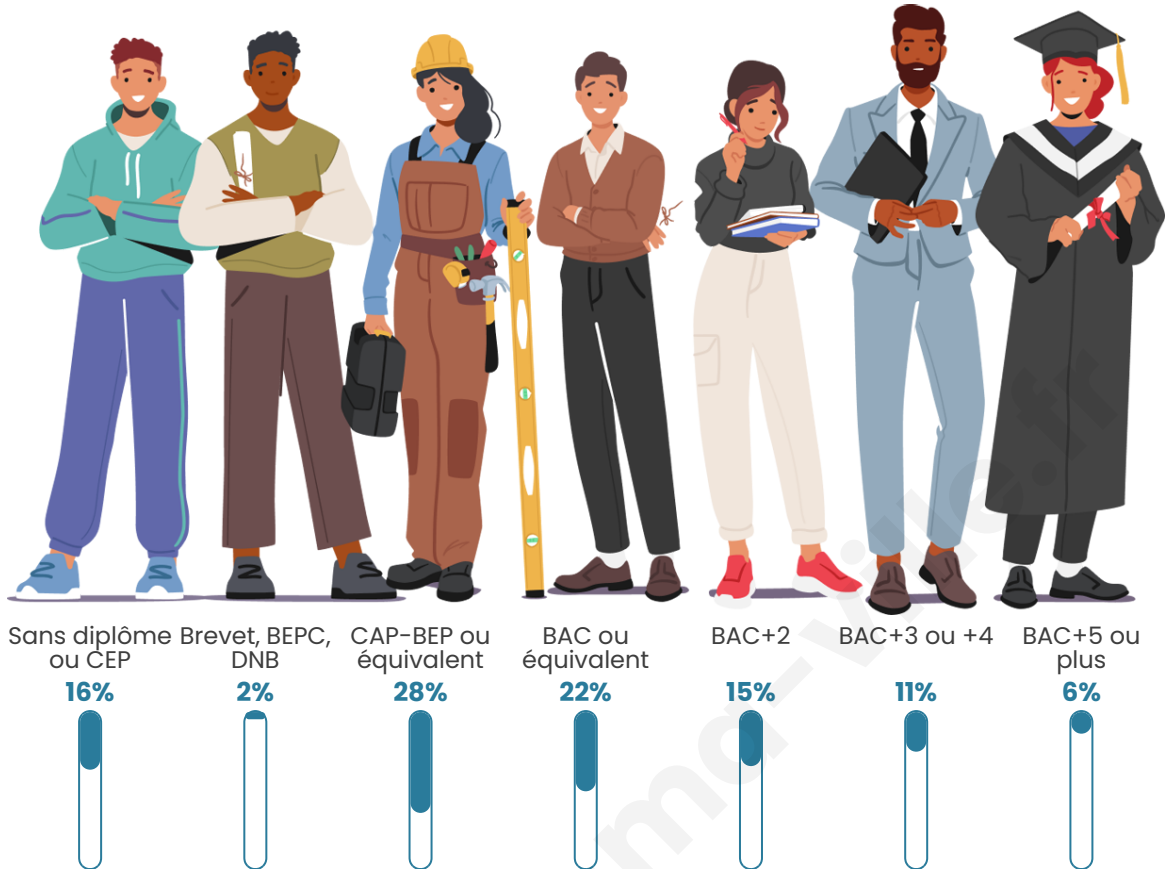

Age moyen

36 ans

Pop active

53.7%

Taux chômage

6.9%

Pop densité

48 h/km²

Tranche d'âge

Activité professionnelle

Niveau de diplôme

Composition des ménages

Profils électoraux

Premier tour

	Emmanuel MACRON	37.84 %
	Jean-Luc MÉLENCHON	22.36 %
	Marine LE PEN	15.48 %
	Yannick JADOT	7.13 %
	Valérie PÉCRESE	4.42 %
	Fabien ROUSSEL	3.19 %
	Éric ZEMMOUR	2.95 %
	Nicolas DUPONT-AIGNAN	2.46 %
	Jean LASSALLE	1.72 %
	Anne HIDALGO	1.72 %
	Philippe POUTOU	0.74 %
	Nathalie ARTHAUD	0.00 %