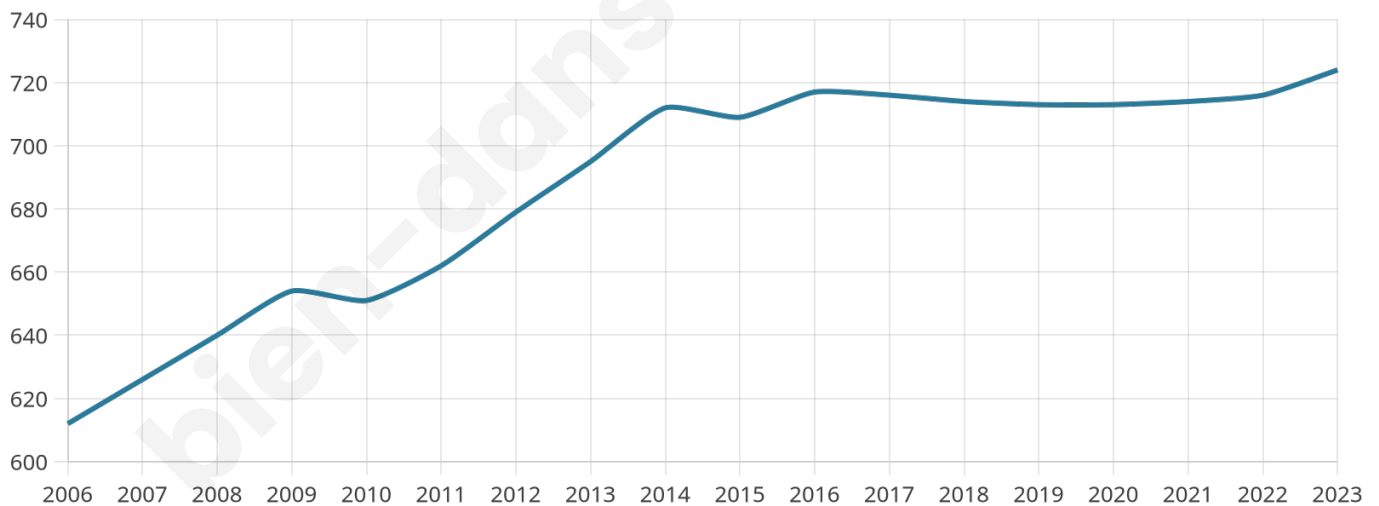

Version web

Ville de Moulins

Présenté par

BIEN dans
ma **VILLE** 

Sommaire

Situation géographique	3
Statistiques sur la population	4
Evolution du nombre d'habitants	4
Tranche d'âge	5
0-14 ans	5
15-29 ans	5
30-44 ans	5
45-59 ans	5
60-74 ans	5
75-89 ans	5
90 ans et +	5
Activité professionnelle	5
Agriculteurs	5
Artisans, Commerçants	5
Cadres et sup.	5
Professions intermédiaires	5
Employé	5
Ouvrier	5
Retraité	5
Autres	5
Niveau de diplôme	6
Sans diplôme ou CEP	6
Brevet, BEPC, DNB	6
CAP-BEP ou équivalent	6
BAC ou équivalent	6
BAC+2	6
BAC+3 ou +4	6
BAC+5 ou plus	6
Composition des ménages	6
Couple sans enfant	6
Couple avec enfant(s)	6
Famille monoparentale	6
Colocation / Autre	6
Personnes seules	6
Profils électoraux	7
Premier tour	7
Sécurité	8
Evolution du nombre d'infractions	8
Pour comparer	9
Services à la population	10
Commerce	10
Éducation	10
Villes autour de Moulins	11

Situation géographique

i Informations clés

- **Région :** Bretagne
- **Département :** Ile-et-Vilaine
- **Code postal :** 35680
- **Superficie :** 15 km²

Statistiques sur la population

Nombre d'habitants

724

Age moyen

36 ans

Pop active

53.7%

Taux chômage

6.9%

Pop densité

48 h/km²

Revenu moyen

23 230 €/an

Evolution du nombre d'habitants

Sources : Institut national de la statistique et des études économiques (insee) selon Les dernières parutions officielles de 2024 portant sur les années 2020, 2021 et 2022.