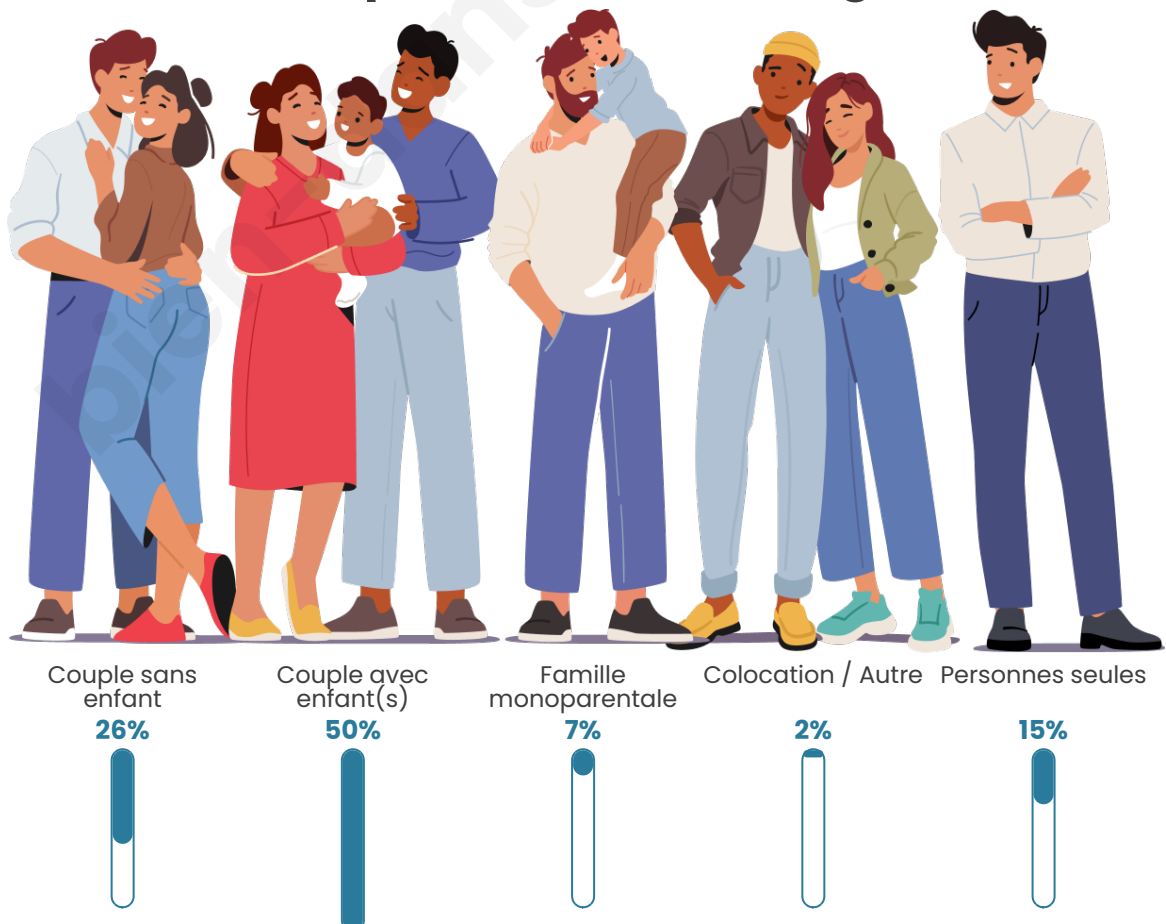

Tranche d'âge

Activité professionnelle

Niveau de diplôme

Composition des ménages

Profils électoraux

Premier tour

	Emmanuel MACRON	37.84 %
	Jean-Luc MÉLENCHON	22.36 %
	Marine LE PEN	15.48 %
	Yannick JADOT	7.13 %
	Valérie PÉCRESE	4.42 %
	Fabien ROUSSEL	3.19 %
	Éric ZEMMOUR	2.95 %
	Nicolas DUPONT-AIGNAN	2.46 %
	Jean LASSALLE	1.72 %
	Anne HIDALGO	1.72 %
	Philippe POUTOU	0.74 %
	Nathalie ARTHAUD	0.00 %