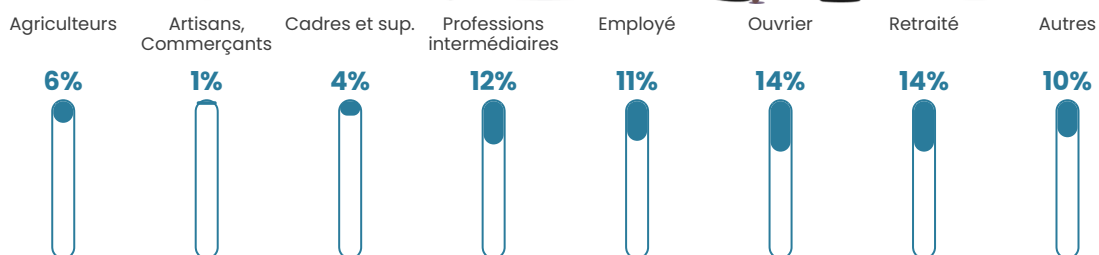

Revenu moyen

23 230 €/an

Evolution du nombre d'habitants

Sources : Institut national de la statistique et des études économiques (insee) selon Les dernières parutions officielles de 2024 portant sur les années 2020, 2021 et 2022.

Tranche d'âge

Activité professionnelle

Niveau de diplôme

Composition des ménages

Profils électoraux

Premier tour

	Emmanuel MACRON	37.84 %
	Jean-Luc MÉLENCHON	22.36 %
	Marine LE PEN	15.48 %
	Yannick JADOT	7.13 %
	Valérie PÉCRESE	4.42 %
	Fabien ROUSSEL	3.19 %
	Éric ZEMMOUR	2.95 %
	Nicolas DUPONT-AIGNAN	2.46 %
	Jean LASSALLE	1.72 %
	Anne HIDALGO	1.72 %
	Philippe POUTOU	0.74 %
	Nathalie ARTHAUD	0.00 %