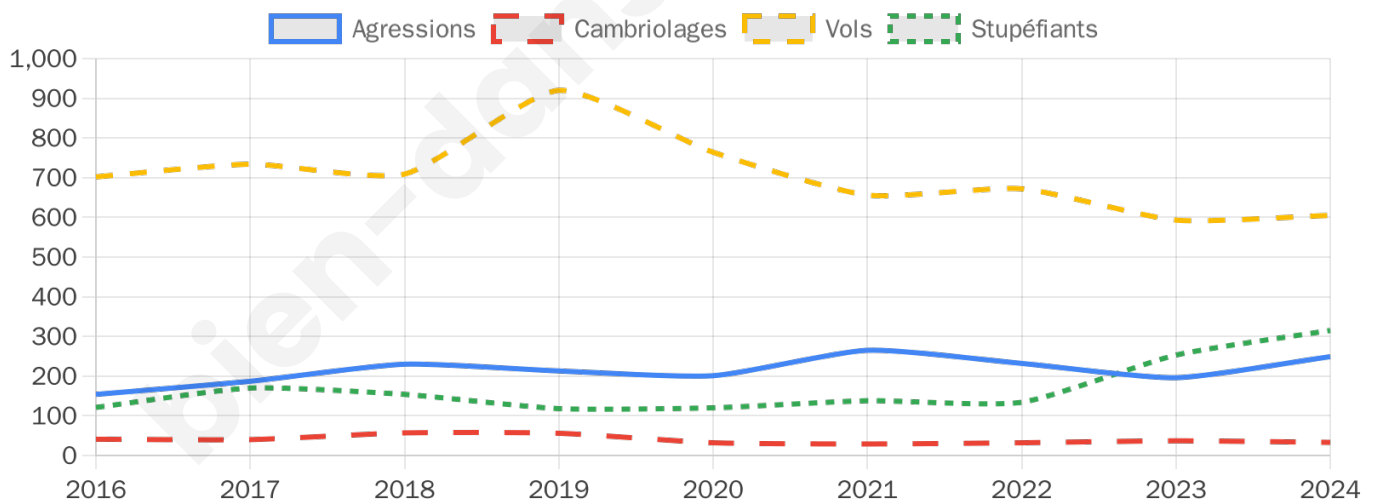

12 875 inscrits

Participation : 66.35%

Votes blancs : 1.53%

Votes nuls : 0.78%

Second tour

	Emmanuel MACRON	60,55 %
	Marine LE PEN	39,45 %

12 863 inscrits

Participation : 65.02%

Votes blancs : 6.62%

Votes nuls : 3.03%

Sécurité

Agressions physiques / sexuelles

249

Cambriolages

33

Vols / dégradations

605

Stupéfiants

315

Evolution du nombre d'infractions

Pour comparer

(en proportion du nombre d'habitants)

Sources : Bases statistiques communale, départementale et régionale de la délinquance enregistrée par la police et la gendarmerie nationales selon les dernières parutions officielles de 2025 portant sur l'année 2024 ([data.gouv](https://data.gouv.fr)).