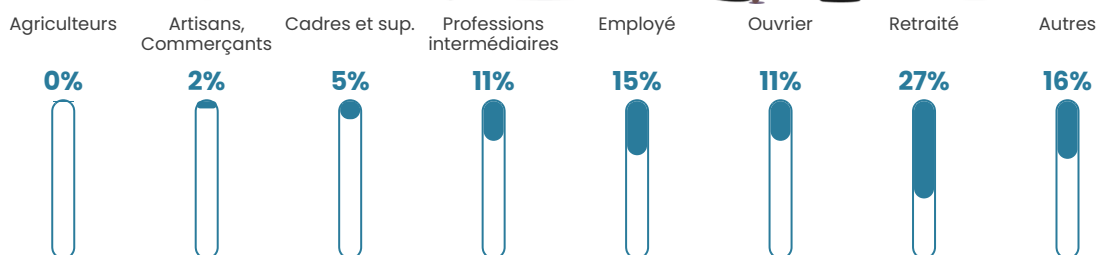

2 401 h/km²

Revenu moyen

19 880 €/an

Evolution du nombre d'habitants

Sources : Institut national de la statistique et des études économiques (insee) selon Les dernières parutions officielles de 2024 portant sur les années 2020, 2021 et 2022.

Tranche d'âge

Activité professionnelle

Niveau de diplôme

Composition des ménages

Profils électoraux

Premier tour

	Emmanuel MACRON	29.91 %
	Marine LE PEN	21.87 %
	Jean-Luc MÉLENCHON	19.40 %
	Éric ZEMMOUR	7.20 %
	Valérie PÉCRESE	6.20 %
	Yannick JADOT	4.00 %
	Fabien ROUSSEL	3.57 %
	Jean LASSALLE	2.90 %
	Anne HIDALGO	1.83 %
	Nicolas DUPONT- AIGNAN	1.63 %
	Philippe POUTOU	0.80 %
	Nathalie ARTHAUD	0.67 %