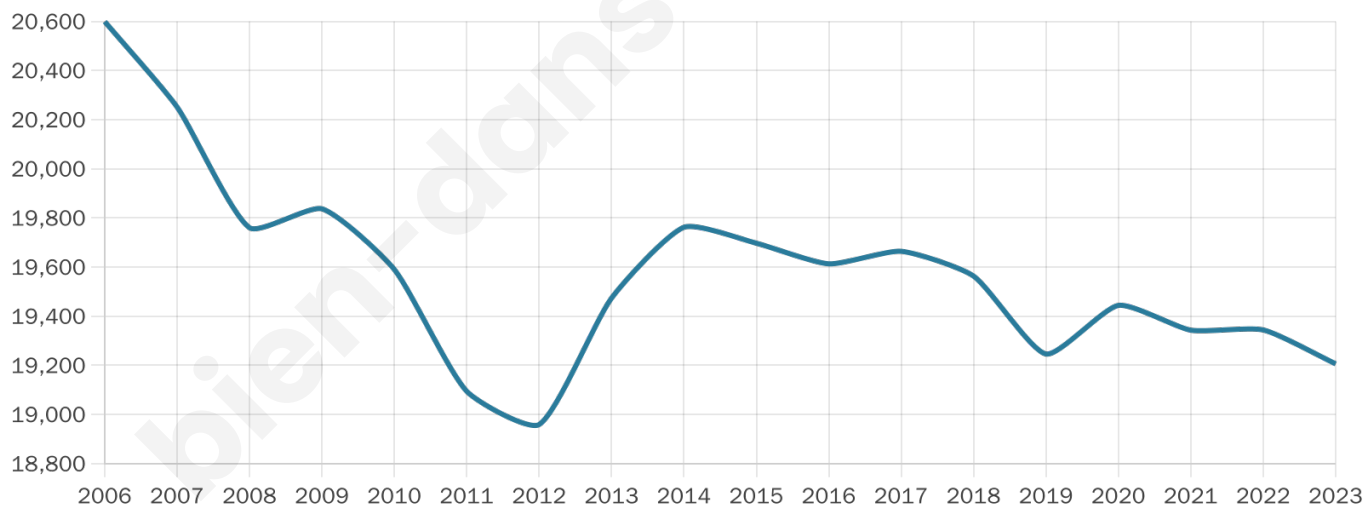

Version web

Ville de Moulins

Présenté par

BIEN dans
ma **VILLE** 

Sommaire

Situation géographique	3
Statistiques sur la population	4
Evolution du nombre d'habitants	4
Tranche d'âge	5
0-14 ans	5
15-29 ans	5
30-44 ans	5
45-59 ans	5
60-74 ans	5
75-89 ans	5
90 ans et +	5
Activité professionnelle	5
Agriculteurs	5
Artisans, Commerçants	5
Cadres et sup.	5
Professions intermédiaires	5
Employé	5
Ouvrier	5
Retraité	5
Autres	5
Niveau de diplôme	6
Sans diplôme ou CEP	6
Brevet, BEPC, DNB	6
CAP-BEP ou équivalent	6
BAC ou équivalent	6
BAC+2	6
BAC+3 ou +4	6
BAC+5 ou plus	6
Composition des ménages	6
Couple sans enfant	6
Couple avec enfant(s)	6
Famille monoparentale	6
Colocation / Autre	6
Personnes seules	6
Profil électoraux	7
Premier tour	7
Sécurité	8
Evolution du nombre d'infractions	8
Pour comparer	9
Services à la population	10
Commerce	10
Éducation	10
Villes autour de Moulins	11
Avis sur la ville de Moulins	12
Moyenne par critère	12
Villes autour de Moulins	12
Répartition des avis par note	12
Répartition des avis par note	12

19 206

Age moyen

44 ans

Pop active

44.4%

Taux chômage

12.4%

Pop densité

2 401 h/km²

Revenu moyen

19 880 €/an

Evolution du nombre d'habitants

Sources : Institut national de la statistique et des études économiques (insee) selon Les dernières parutions officielles de 2024 portant sur les années 2020, 2021 et 2022.