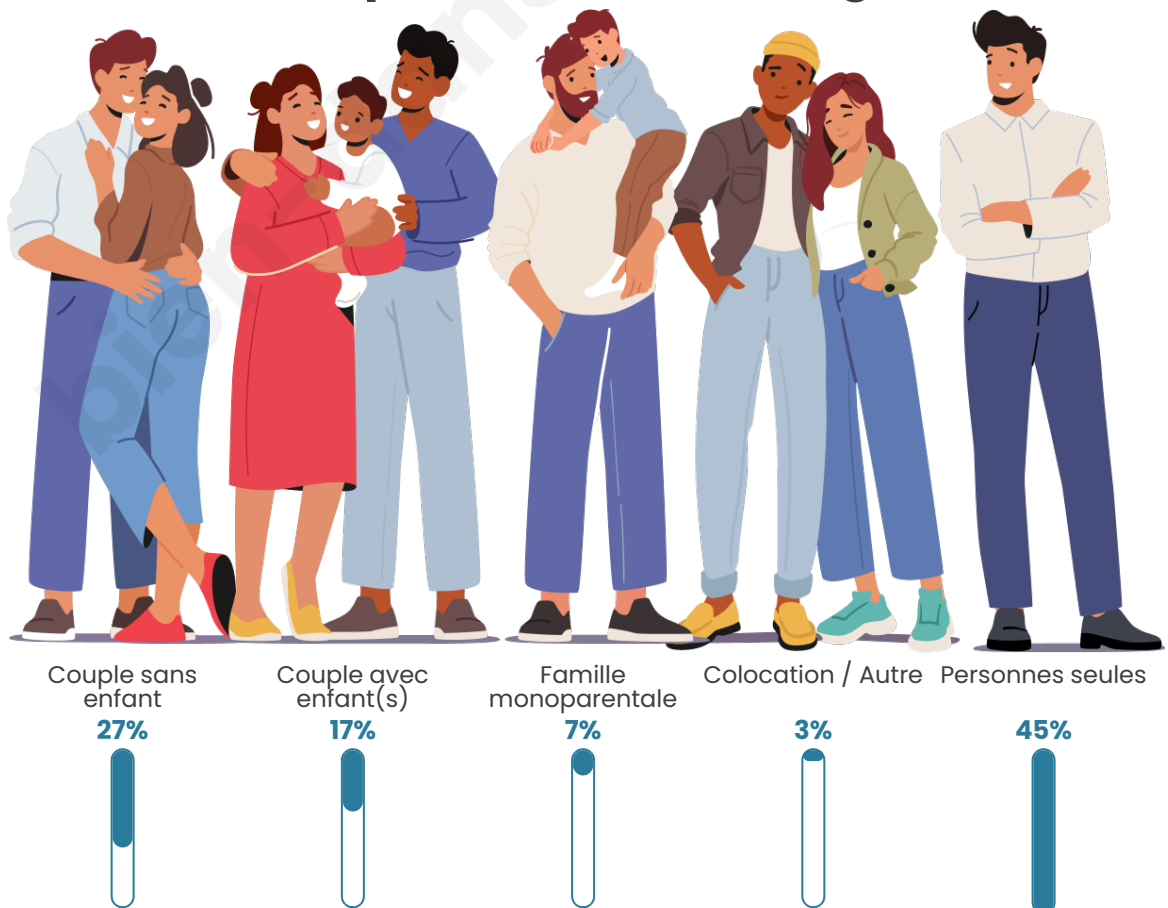

Tranche d'âge

Activité professionnelle

Niveau de diplôme

Composition des ménages

Profils électoraux

Premier tour

	Emmanuel MACRON	29.91 %
	Marine LE PEN	21.87 %
	Jean-Luc MÉLENCHON	19.40 %
	Éric ZEMMOUR	7.20 %
	Valérie PÉCRESE	6.20 %
	Yannick JADOT	4.00 %
	Fabien ROUSSEL	3.57 %
	Jean LASSALLE	2.90 %
	Anne HIDALGO	1.83 %
	Nicolas DUPONT- AIGNAN	1.63 %
	Philippe POUTOU	0.80 %
	Nathalie ARTHAUD	0.67 %