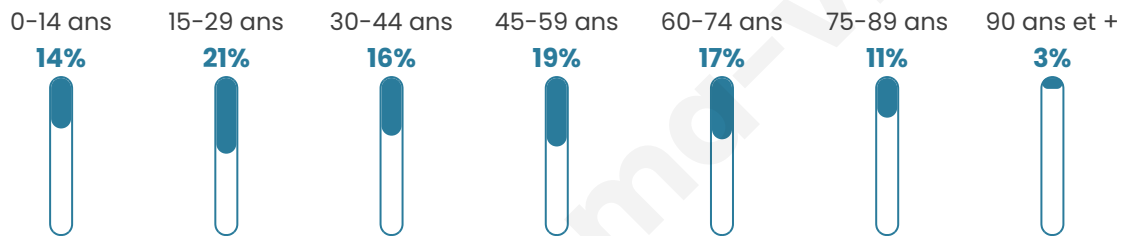

19 206

Age moyen

44 ans

Pop active

44.4%

Taux chômage

12.4%

Pop densité

2 401 h/km²

Revenu moyen

19 880 €/an

Evolution du nombre d'habitants

Sources : Institut national de la statistique et des études économiques (insee) selon Les dernières parutions officielles de 2024 portant sur les années 2020, 2021 et 2022.

Tranche d'âge

Activité professionnelle

Niveau de diplôme

Composition des ménages

Profils électoraux

Premier tour

	Emmanuel MACRON	29.91 %
	Marine LE PEN	21.87 %
	Jean-Luc MÉLENCHON	19.40 %
	Éric ZEMMOUR	7.20 %
	Valérie PÉCRESE	6.20 %
	Yannick JADOT	4.00 %
	Fabien ROUSSEL	3.57 %
	Jean LASSALLE	2.90 %
	Anne HIDALGO	1.83 %
	Nicolas DUPONT- AIGNAN	1.63 %
	Philippe POUTOU	0.80 %
	Nathalie ARTHAUD	0.67 %