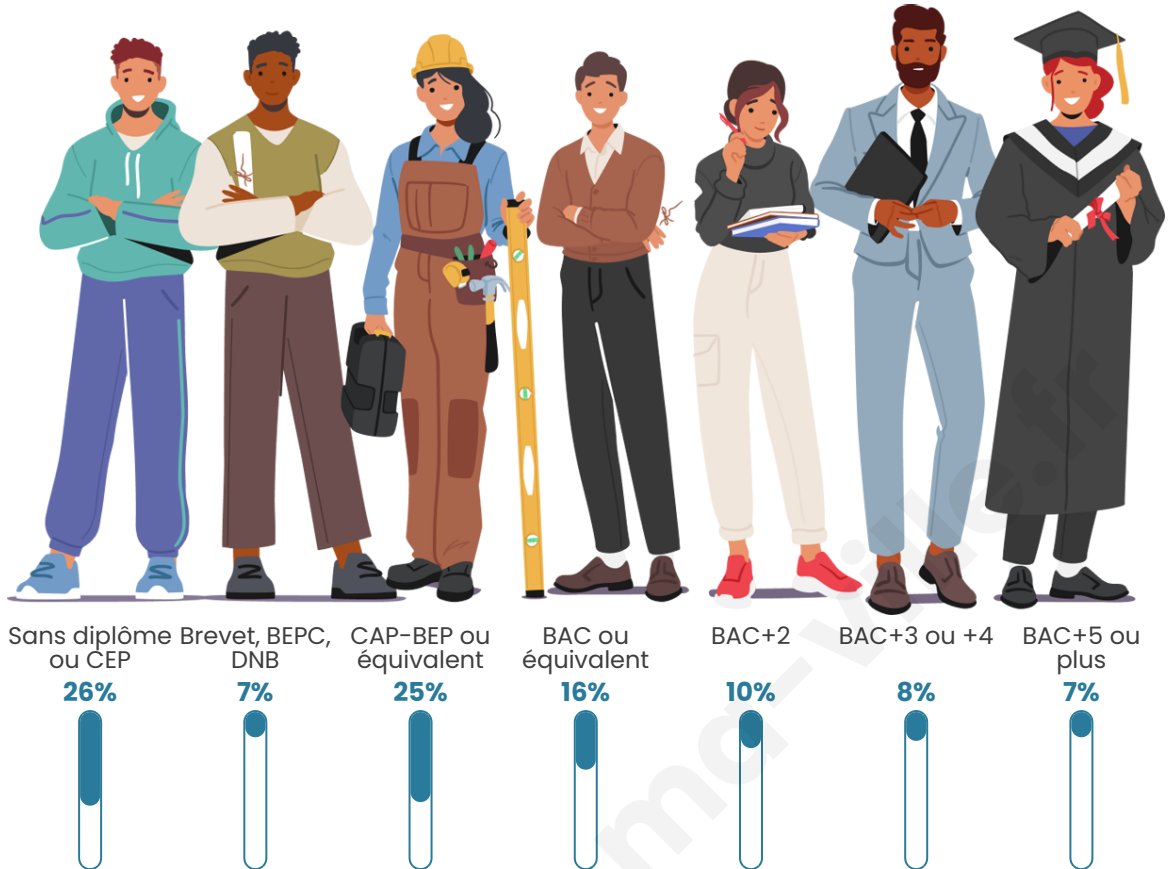

19 206

Age moyen

44 ans

Pop active

44.4%

Taux chômage

12.4%

Pop densité

Tranche d'âge

Activité professionnelle

Niveau de diplôme

Composition des ménages

Profils électoraux

Premier tour

	Emmanuel MACRON	29.91 %
	Marine LE PEN	21.87 %
	Jean-Luc MÉLENCHON	19.40 %
	Éric ZEMMOUR	7.20 %
	Valérie PÉCRESE	6.20 %
	Yannick JADOT	4.00 %
	Fabien ROUSSEL	3.57 %
	Jean LASSALLE	2.90 %
	Anne HIDALGO	1.83 %
	Nicolas DUPONT- AIGNAN	1.63 %
	Philippe POUTOU	0.80 %
	Nathalie ARTHAUD	0.67 %