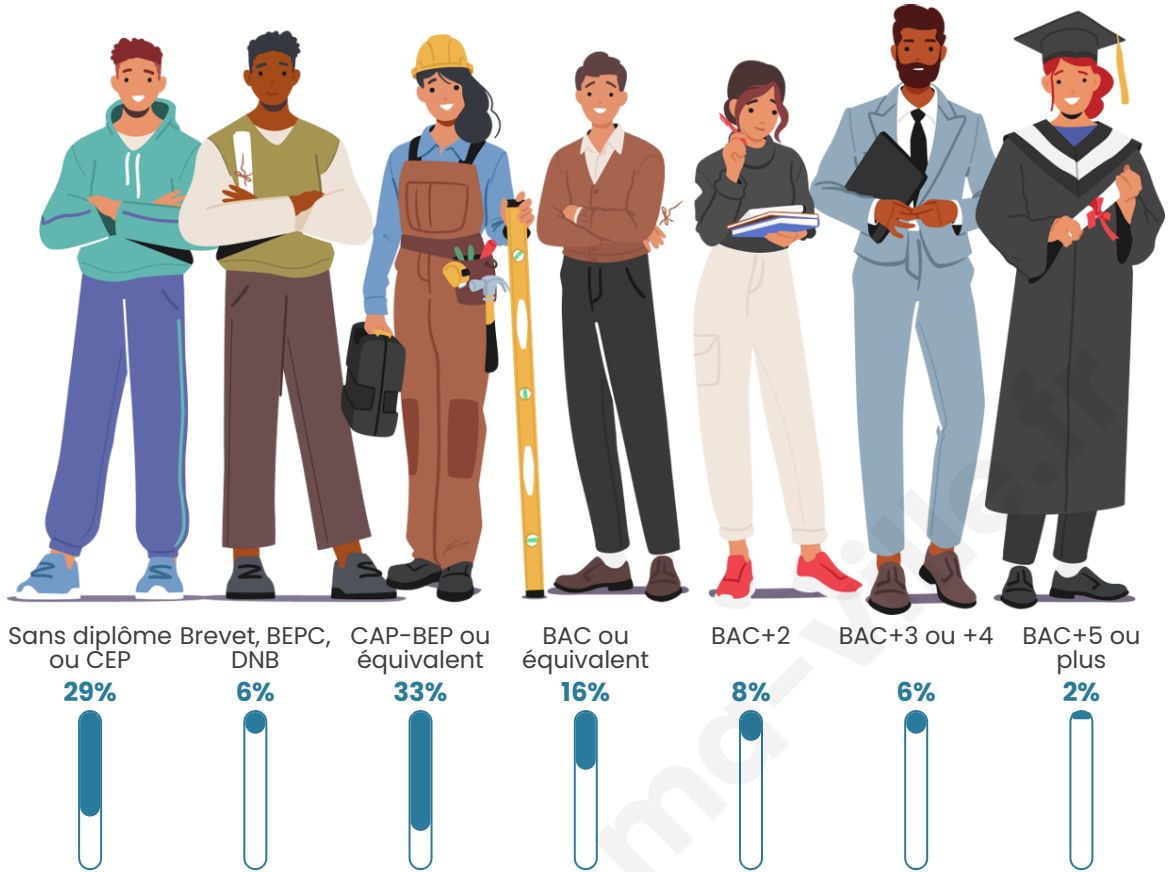

Tranche d'âge

Activité professionnelle

Niveau de diplôme

Composition des ménages

Profils électoraux

Premier tour

	Emmanuel MACRON	36.05 %
	Marine LE PEN	31.98 %
	Jean LASSALLE	6.98 %
	Éric ZEMMOUR	6.98 %
	Jean-Luc MÉLENCHON	5.81 %
	Valérie PÉCRESSÉ	5.81 %
	Nicolas DUPONT- AIGNAN	2.91 %
	Fabien ROUSSEL	1.16 %
	Yannick JADOT	1.16 %
	Nathalie ARTHAUD	0.58 %
	Philippe POUTOU	0.58 %
	Anne HIDALGO	0.00 %