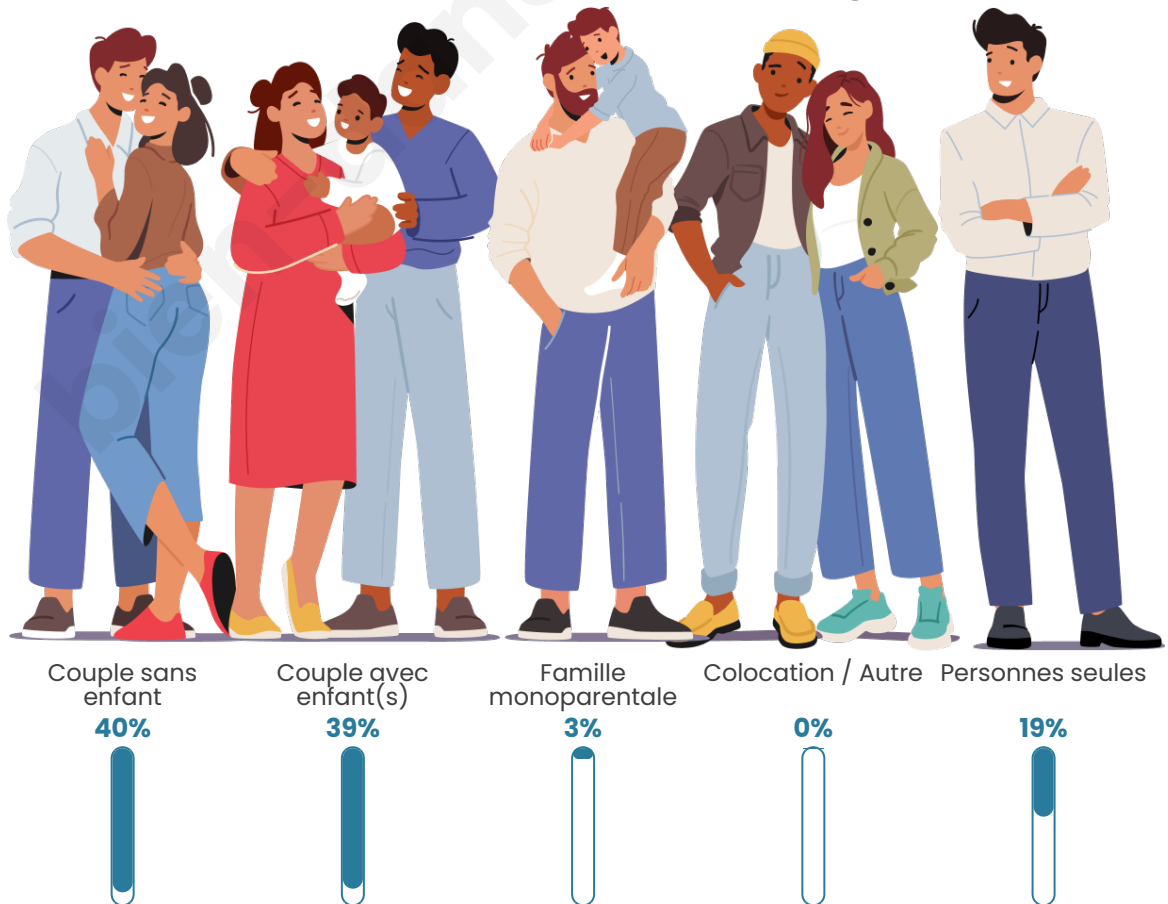

Tranche d'âge

Activité professionnelle

Niveau de diplôme

Composition des ménages

Profils électoraux

Premier tour

	Emmanuel MACRON	36.05 %
	Marine LE PEN	31.98 %
	Jean LASSALLE	6.98 %
	Éric ZEMMOUR	6.98 %
	Jean-Luc MÉLENCHON	5.81 %
	Valérie PÉCRESSÉ	5.81 %
	Nicolas DUPONT- AIGNAN	2.91 %
	Fabien ROUSSEL	1.16 %
	Yannick JADOT	1.16 %
	Nathalie ARTHAUD	0.58 %
	Philippe POUTOU	0.58 %
	Anne HIDALGO	0.00 %