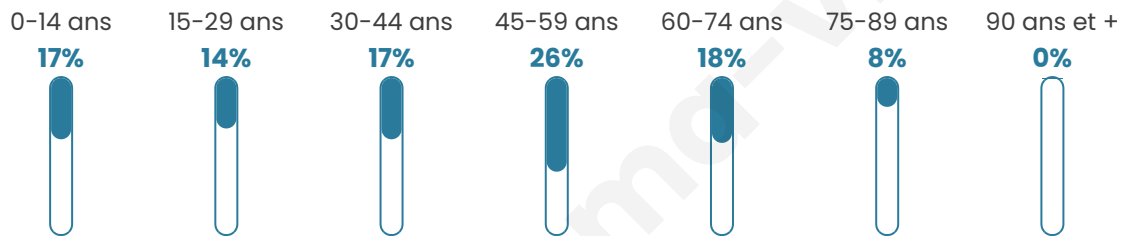

Version web

Ville de Moulines

Présenté par

BIEN dans
ma **VILLE** 

Sommaire

Situation géographique	3
Statistiques sur la population	4
Evolution du nombre d'habitants	4
Tranche d'âge	5
0-14 ans	5
15-29 ans	5
30-44 ans	5
45-59 ans	5
60-74 ans	5
75-89 ans	5
90 ans et +	5
Activité professionnelle	5
Agriculteurs	5
Artisans, Commerçants	5
Cadres et sup.	5
Professions intermédiaires	5
Employé	5
Ouvrier	5
Retraité	5
Autres	5
Niveau de diplôme	6
Sans diplôme ou CEP	6
Brevet, BEPC, DNB	6
CAP-BEP ou équivalent	6
BAC ou équivalent	6
BAC+2	6
BAC+3 ou +4	6
BAC+5 ou plus	6
Composition des ménages	6
Couple sans enfant	6
Couple avec enfant(s)	6
Famille monoparentale	6
Colocation / Autre	6
Personnes seules	6
Profils électoraux	7
Premier tour	7
Sécurité	8
Evolution du nombre d'infractions	8
Pour comparer	9
Services à la population	10
Commerce	10
Éducation	10
Villes autour de Moulines	12

Situation géographique

i Informations clés

- **Région** : Normandie
- **Département** : Manche
- **Code postal** : 50600
- **Superficie** : 7 km²

Statistiques sur la population

Nombre d'habitants

280

Age moyen

43 ans

Pop active

47.5%

Taux chômage

3.6%

Pop densité

40 h/km²

Revenu moyen

Tranche d'âge

Activité professionnelle

Niveau de diplôme

Composition des ménages

Profils électoraux

Premier tour

	Emmanuel MACRON	36.05 %
	Marine LE PEN	31.98 %
	Jean LASSALLE	6.98 %
	Éric ZEMMOUR	6.98 %
	Jean-Luc MÉLENCHON	5.81 %
	Valérie PÉCRESSÉ	5.81 %
	Nicolas DUPONT- AIGNAN	2.91 %
	Fabien ROUSSEL	1.16 %
	Yannick JADOT	1.16 %
	Nathalie ARTHAUD	0.58 %
	Philippe POUTOU	0.58 %
	Anne HIDALGO	0.00 %