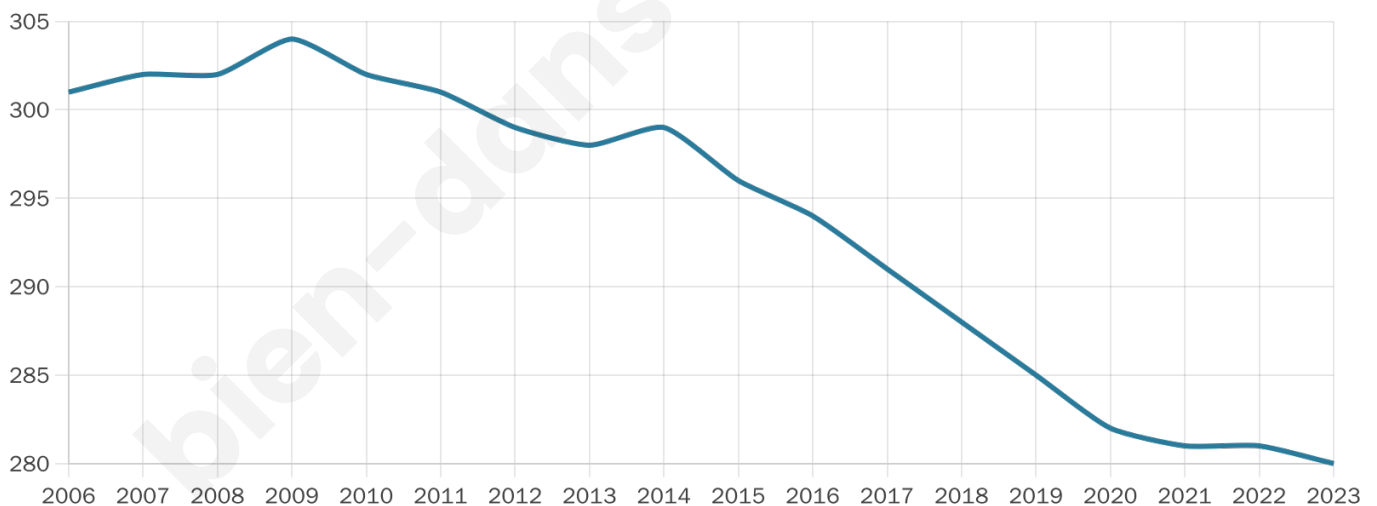

Version web

Ville de Moulines

Présenté par

BIEN dans
ma **VILLE** 

Sommaire

Situation géographique	3
Statistiques sur la population	4
Evolution du nombre d'habitants	4
Tranche d'âge	5
0-14 ans	5
15-29 ans	5
30-44 ans	5
45-59 ans	5
60-74 ans	5
75-89 ans	5
90 ans et +	5
Activité professionnelle	5
Agriculteurs	5
Artisans, Commerçants	5
Cadres et sup.	5
Professions intermédiaires	5
Employé	5
Ouvrier	5
Retraité	5
Autres	5
Niveau de diplôme	6
Sans diplôme ou CEP	6
Brevet, BEPC, DNB	6
CAP-BEP ou équivalent	6
BAC ou équivalent	6
BAC+2	6
BAC+3 ou +4	6
BAC+5 ou plus	6
Composition des ménages	6
Couple sans enfant	6
Couple avec enfant(s)	6
Famille monoparentale	6
Colocation / Autre	6
Personnes seules	6
Profils électoraux	7
Premier tour	7
Sécurité	8
Evolution du nombre d'infractions	8
Pour comparer	9
Services à la population	10
Commerce	10
Éducation	10
Villes autour de Moulines	12

43 ans

Pop active

47.5%

Taux chômage

3.6%

Pop densité

40 h/km²

Revenu moyen

22 270 €/an

Evolution du nombre d'habitants

Sources : Institut national de la statistique et des études économiques (insee) selon Les dernières parutions officielles de 2024 portant sur les années 2020, 2021 et 2022.