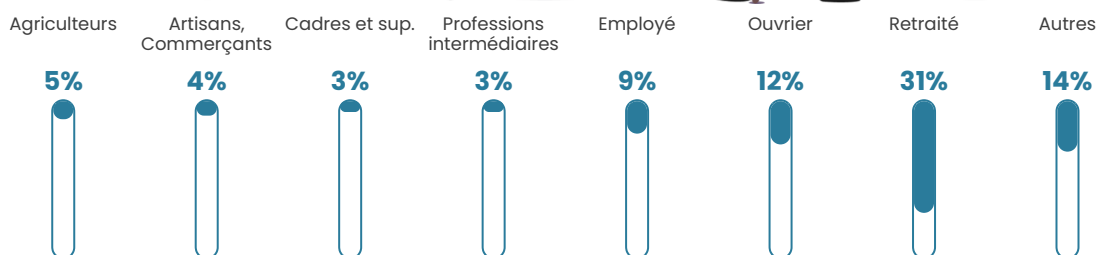

21 h/km²

Revenu moyen

19 880 €/an

Evolution du nombre d'habitants

Sources : Institut national de la statistique et des études économiques (insee) selon Les dernières parutions officielles de 2024 portant sur les années 2020, 2021 et 2022.

Tranche d'âge

Activité professionnelle

Niveau de diplôme

Composition des ménages

Profils électoraux

Premier tour

	Marine LE PEN	35.22 %
	Emmanuel MACRON	24.70 %
	Jean-Luc MÉLENCHON	13.77 %
	Valérie PÉCRESSÉ	6.07 %
	Éric ZEMMOUR	5.87 %
	Yannick JADOT	3.64 %
	Nicolas DUPONT-AIGNAN	3.64 %
	Jean LASSALLE	3.44 %
	Philippe POUTOU	1.42 %
	Anne HIDALGO	1.01 %
	Fabien ROUSSEL	0.81 %
	Nathalie ARTHAUD	0.40 %