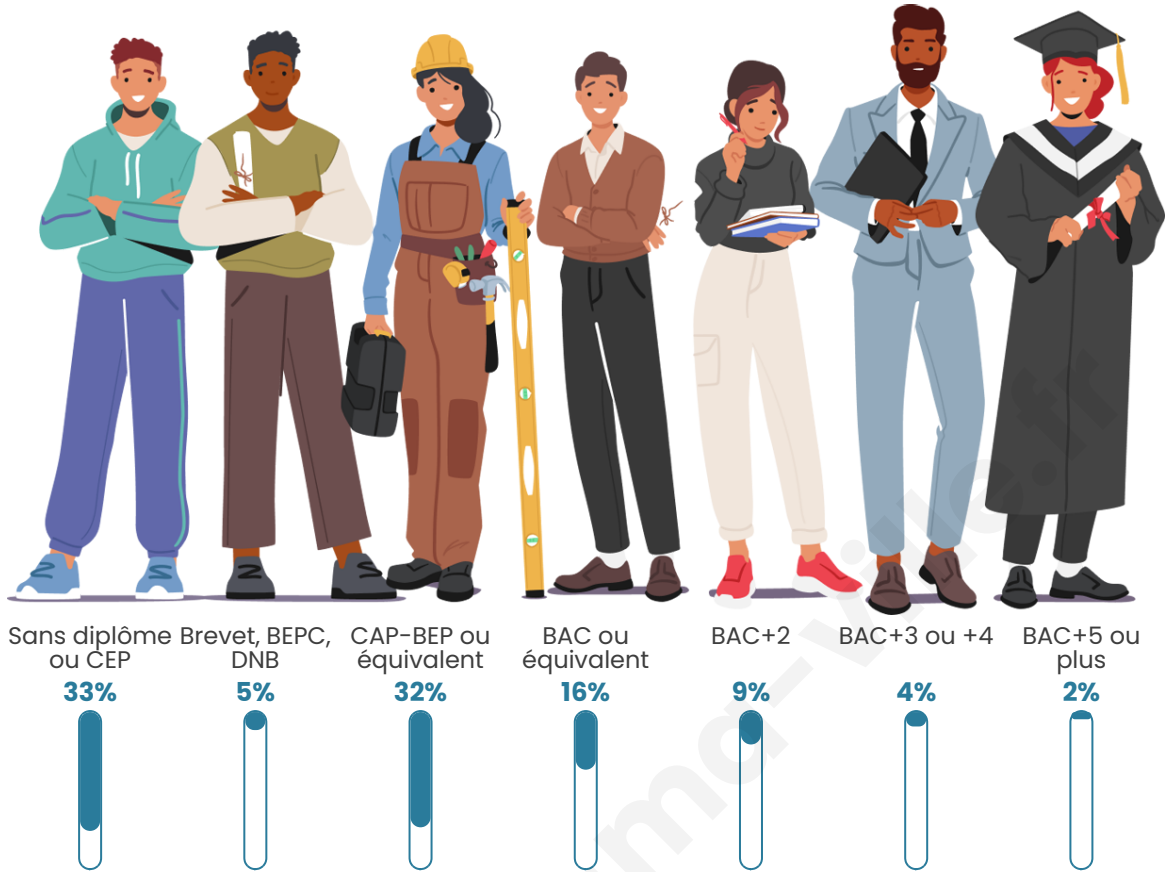

836

Age moyen

46 ans

Pop active

40.2%

Taux chômage

9%

Pop densité

Tranche d'âge

Activité professionnelle

Niveau de diplôme

Composition des ménages

Profils électoraux

Premier tour

	Marine LE PEN	35.22 %
	Emmanuel MACRON	24.70 %
	Jean-Luc MÉLENCHON	13.77 %
	Valérie PÉCRESSÉ	6.07 %
	Éric ZEMMOUR	5.87 %
	Yannick JADOT	3.64 %
	Nicolas DUPONT-AIGNAN	3.64 %
	Jean LASSALLE	3.44 %
	Philippe POUTOU	1.42 %
	Anne HIDALGO	1.01 %
	Fabien ROUSSEL	0.81 %
	Nathalie ARTHAUD	0.40 %