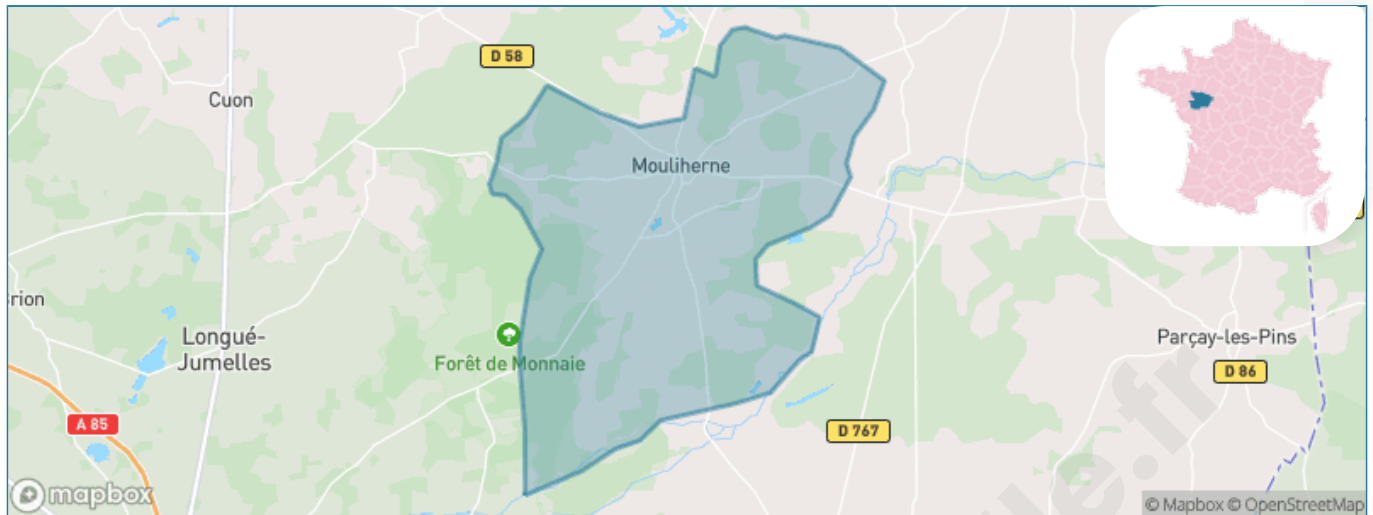

Version web

Ville de Mouliherne

Présenté par

BIEN dans
ma **VILLE** 

Sommaire

Situation géographique	3
Statistiques sur la population	4
Evolution du nombre d'habitants	4
Tranche d'âge	5
<i>0-14 ans</i>	5
<i>15-29 ans</i>	5
<i>30-44 ans</i>	5
<i>45-59 ans</i>	5
<i>60-74 ans</i>	5
<i>75-89 ans</i>	5
<i>90 ans et +</i>	5
Activité professionnelle	5
<i>Agriculteurs</i>	5
<i>Artisans, Commerçants</i>	5
<i>Cadres et sup.</i>	5
<i>Professions intermédiaires</i>	5
<i>Employé</i>	5
<i>Ouvrier</i>	5
<i>Retraité</i>	5
<i>Autres</i>	5
Niveau de diplôme	6
<i>Sans diplôme ou CEP</i>	6
<i>Brevet, BEPC, DNB</i>	6
<i>CAP-BEP ou équivalent</i>	6
<i>BAC ou équivalent</i>	6
<i>BAC+2</i>	6
<i>BAC+3 ou +4</i>	6
<i>BAC+5 ou plus</i>	6
Composition des ménages	6
<i>Couple sans enfant</i>	6
<i>Couple avec enfant(s)</i>	6
<i>Famille monoparentale</i>	6
<i>Colocation / Autre</i>	6
<i>Personnes seules</i>	6
Profils électoraux	7
<i>Premier tour</i>	7
Sécurité	8
<i>Evolution du nombre d'infractions</i>	8
<i>Pour comparer</i>	9
Services à la population	10
<i>Commerce</i>	10
<i>Éducation</i>	10
<i>Villes autour de Mouliherne</i>	12

Situation géographique

i Informations clés

- **Région** : Pays de la Loire
- **Département** : Maine-et-Loire
- **Code postal** : 49390
- **Superficie** : 40 km²

Statistiques sur la population

Nombre d'habitants