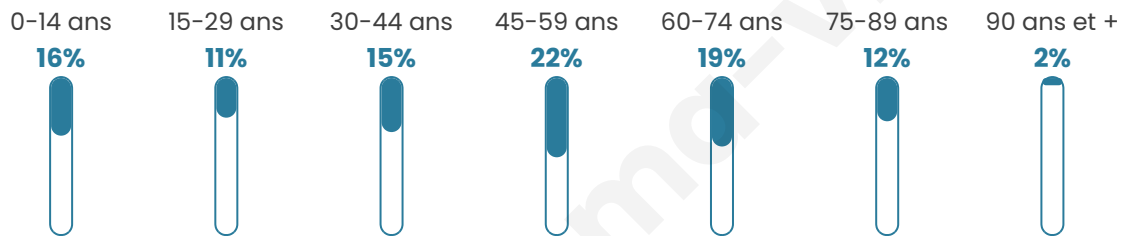

836

Age moyen

46 ans

Pop active

40.2%

Taux chômage

9%

Pop densité

21 h/km²

Revenu moyen

19 880 €/an

Evolution du nombre d'habitants

Sources : Institut national de la statistique et des études économiques (insee) selon Les dernières parutions officielles de 2024 portant sur les années 2020, 2021 et 2022.

Tranche d'âge

Activité professionnelle

Niveau de diplôme

Composition des ménages

Profils électoraux

Premier tour

	Marine LE PEN	35.22 %
	Emmanuel MACRON	24.70 %
	Jean-Luc MÉLENCHON	13.77 %
	Valérie PÉCRESSÉ	6.07 %
	Éric ZEMMOUR	5.87 %
	Yannick JADOT	3.64 %
	Nicolas DUPONT-AIGNAN	3.64 %
	Jean LASSALLE	3.44 %
	Philippe POUTOU	1.42 %
	Anne HIDALGO	1.01 %
	Fabien ROUSSEL	0.81 %
	Nathalie ARTHAUD	0.40 %

658 inscrits

Participation : 78.12%

Votes blancs : 2.72%

Votes nuls : 1.17%

Second tour

	Emmanuel MACRON	44,32 %
	Marine LE PEN	55,68 %

659 inscrits

Participation : 75.72%