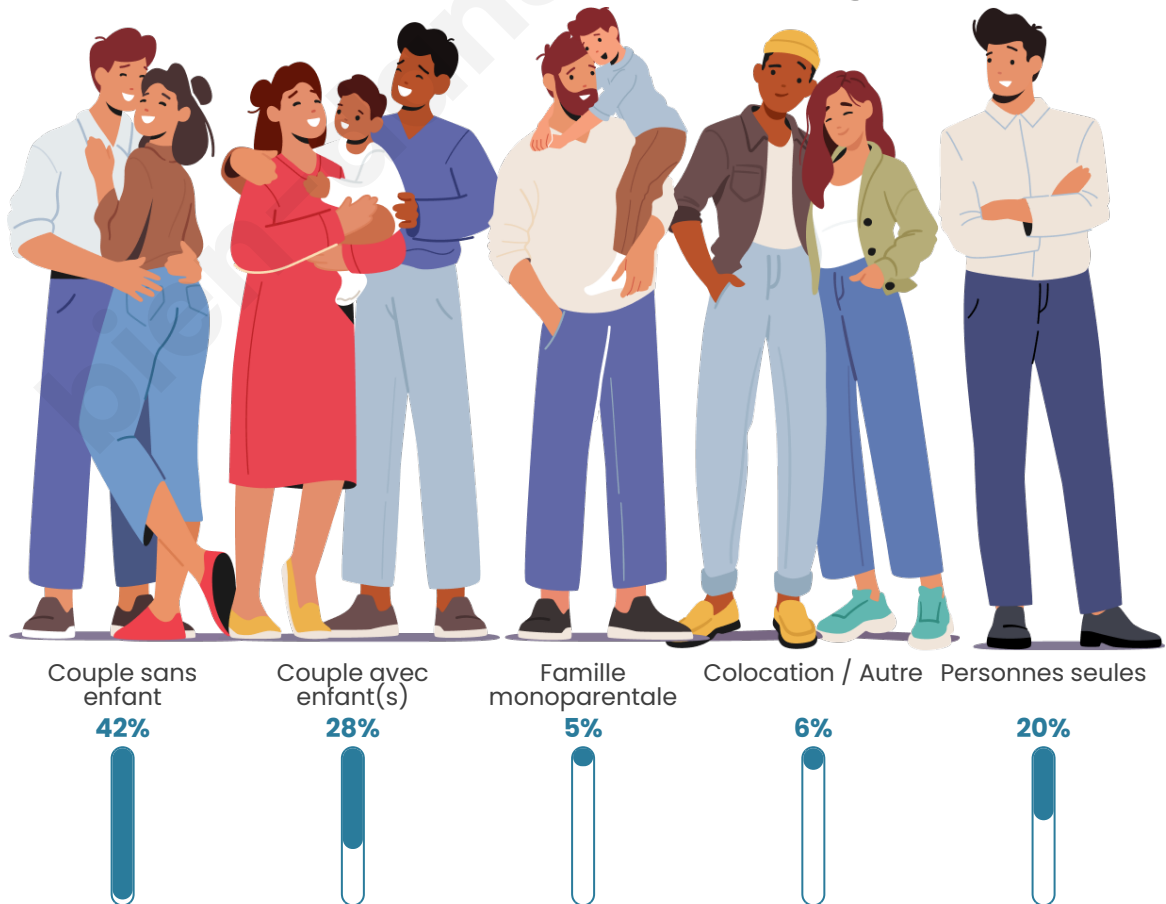

Tranche d'âge

Activité professionnelle

Niveau de diplôme

Composition des ménages

Profils électoraux

Premier tour

	Marine LE PEN	35.22 %
	Emmanuel MACRON	24.70 %
	Jean-Luc MÉLENCHON	13.77 %
	Valérie PÉCRESSÉ	6.07 %
	Éric ZEMMOUR	5.87 %
	Yannick JADOT	3.64 %
	Nicolas DUPONT-AIGNAN	3.64 %
	Jean LASSALLE	3.44 %
	Philippe POUTOU	1.42 %
	Anne HIDALGO	1.01 %
	Fabien ROUSSEL	0.81 %
	Nathalie ARTHAUD	0.40 %