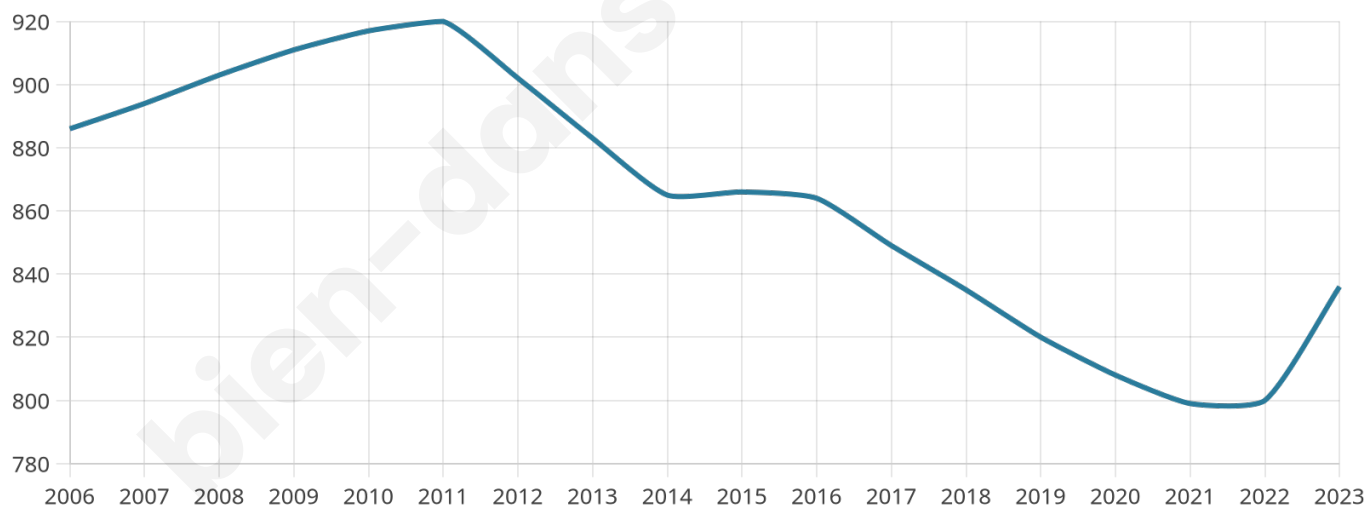

Version web

Ville de Mouliherne

Présenté par

BIEN dans
ma **VILLE** 

Sommaire

Situation géographique	3
Statistiques sur la population	4
Evolution du nombre d'habitants	4
Tranche d'âge	5
<i>0-14 ans</i>	5
<i>15-29 ans</i>	5
<i>30-44 ans</i>	5
<i>45-59 ans</i>	5
<i>60-74 ans</i>	5
<i>75-89 ans</i>	5
<i>90 ans et +</i>	5
Activité professionnelle	5
<i>Agriculteurs</i>	5
<i>Artisans, Commerçants</i>	5
<i>Cadres et sup.</i>	5
<i>Professions intermédiaires</i>	5
<i>Employé</i>	5
<i>Ouvrier</i>	5
<i>Retraité</i>	5
<i>Autres</i>	5
Niveau de diplôme	6
<i>Sans diplôme ou CEP</i>	6
<i>Brevet, BEPC, DNB</i>	6
<i>CAP-BEP ou équivalent</i>	6
<i>BAC ou équivalent</i>	6
<i>BAC+2</i>	6
<i>BAC+3 ou +4</i>	6
<i>BAC+5 ou plus</i>	6
Composition des ménages	6
<i>Couple sans enfant</i>	6
<i>Couple avec enfant(s)</i>	6
<i>Famille monoparentale</i>	6
<i>Colocation / Autre</i>	6
<i>Personnes seules</i>	6
Profils électoraux	7
<i>Premier tour</i>	7
Sécurité	8
<i>Evolution du nombre d'infractions</i>	8
<i>Pour comparer</i>	9
Services à la population	10
<i>Commerce</i>	10
<i>Éducation</i>	10
<i>Villes autour de Mouliherne</i>	12

836

Age moyen

46 ans

Pop active

40.2%

Taux chômage

9%

Pop densité

21 h/km²

Revenu moyen

19 880 €/an

Evolution du nombre d'habitants

Sources : Institut national de la statistique et des études économiques (insee) selon Les dernières parutions officielles de 2024 portant sur les années 2020, 2021 et 2022.