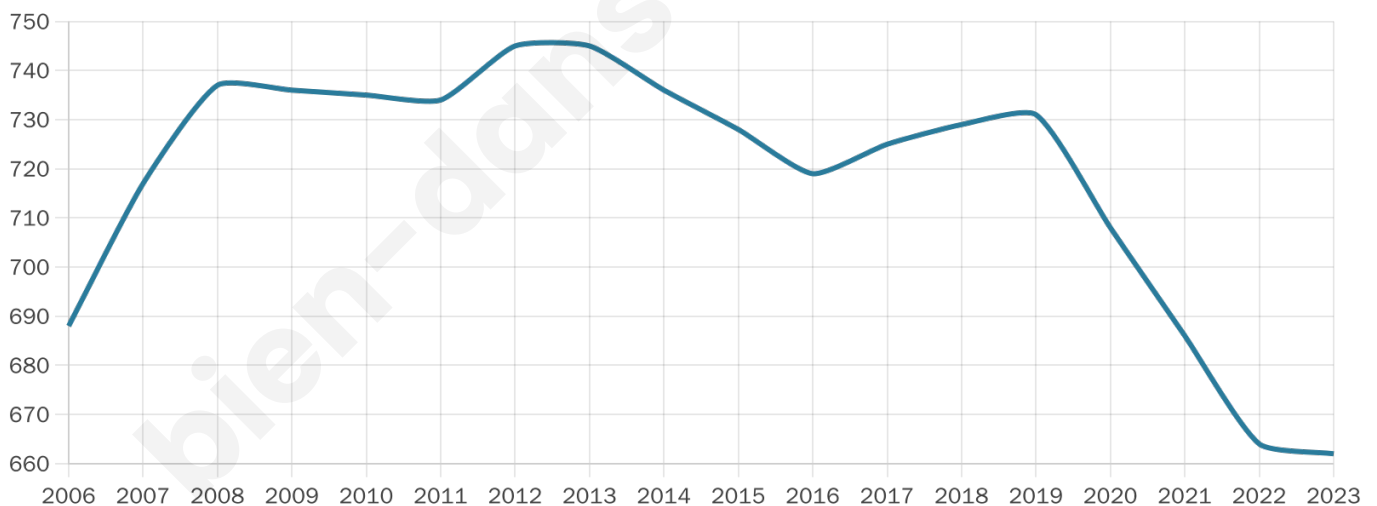

# Statistiques sur la population

Nombre d'habitants

**662**

Age moyen

**42 ans**

Pop active

**54.4%**

Taux chômage

**4.3%**

Pop densité

**39 h/km<sup>2</sup>**

Revenu moyen

**24 630 €/an**

## Evolution du nombre d'habitants

Sources : Institut national de la statistique et des études économiques (insee) selon Les dernières parutions officielles de 2024 portant sur les années 2020, 2021 et 2022.