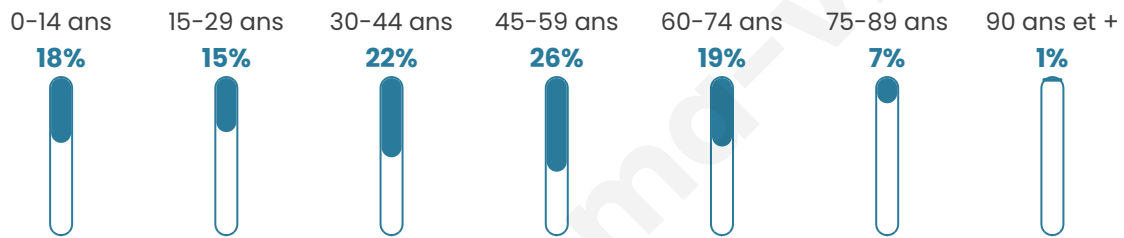

# Statistiques sur la population

Nombre d'habitants

**662**

Age moyen

**42 ans**

Pop active

**54.4%**

Taux chômage

**4.3%**

Pop densité

**39 h/km<sup>2</sup>**

Revenu moyen

**24 630 €/an**

## Evolution du nombre d'habitants

Sources : Institut national de la statistique et des études économiques (insee) selon Les dernières parutions officielles de 2024 portant sur les années 2020, 2021 et 2022.

## Tranche d'âge