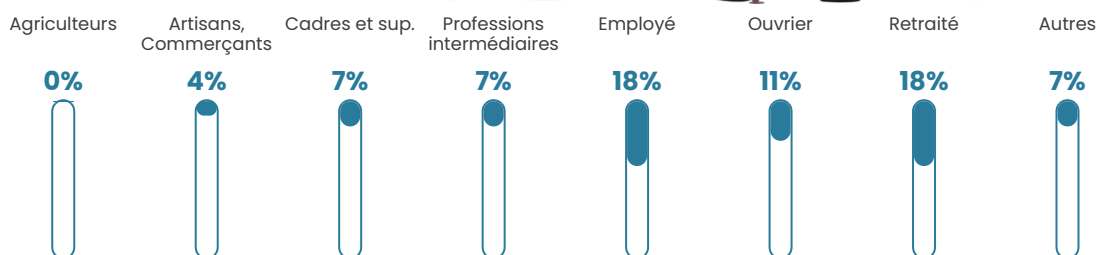

13 h/km²

Revenu moyen

25 020 €/an

Evolution du nombre d'habitants

Sources : Institut national de la statistique et des études économiques (insee) selon Les dernières parutions officielles de 2024 portant sur les années 2020, 2021 et 2022.

Tranche d'âge

Activité professionnelle

Niveau de diplôme

Composition des ménages

Profils électoraux

Premier tour

	Marine LE PEN	28.74 %
	Emmanuel MACRON	21.84 %
	Jean-Luc MÉLENCHON	18.39 %
	Éric ZEMMOUR	6.90 %
	Valérie PÉCRESSE	6.90 %
	Yannick JADOT	5.75 %
	Jean LASSALLE	4.60 %
	Fabien ROUSSEL	2.30 %
	Philippe POUTOU	2.30 %
	Nicolas DUPONT-AIGNAN	2.30 %
	Nathalie ARTHAUD	0.00 %
	Anne HIDALGO	0.00 %