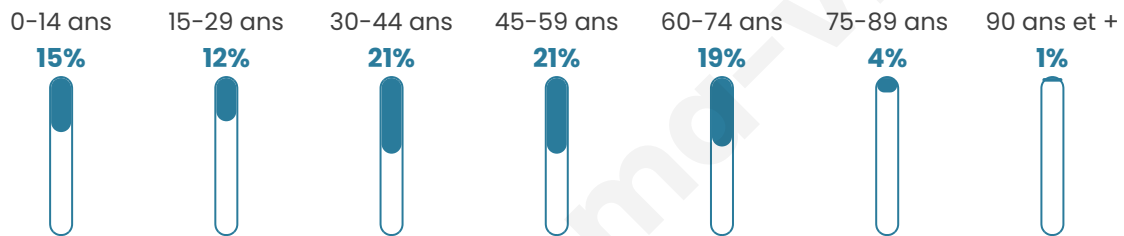

139

Age moyen

42 ans

Pop active

48.9%

Taux chômage

2.4%

Pop densité

13 h/km²

Revenu moyen

25 020 €/an

Evolution du nombre d'habitants

Sources : Institut national de la statistique et des études économiques (insee) selon Les dernières parutions officielles de 2024 portant sur les années 2020, 2021 et 2022.

Tranche d'âge

Activité professionnelle

Niveau de diplôme

Composition des ménages

Profils électoraux

Premier tour

	Marine LE PEN	28.74 %
	Emmanuel MACRON	21.84 %
	Jean-Luc MÉLENCHON	18.39 %
	Éric ZEMMOUR	6.90 %
	Valérie PÉCRESSE	6.90 %
	Yannick JADOT	5.75 %
	Jean LASSALLE	4.60 %
	Fabien ROUSSEL	2.30 %
	Philippe POUTOU	2.30 %
	Nicolas DUPONT-AIGNAN	2.30 %
	Nathalie ARTHAUD	0.00 %
	Anne HIDALGO	0.00 %

114 inscrits

Participation : 80.7%

Votes blancs : 2.17%

Votes nuls : 3.26%

Second tour

	Emmanuel MACRON	49,41 %
	Marine LE PEN	50,59 %

114 inscrits

Participation : 80.7%