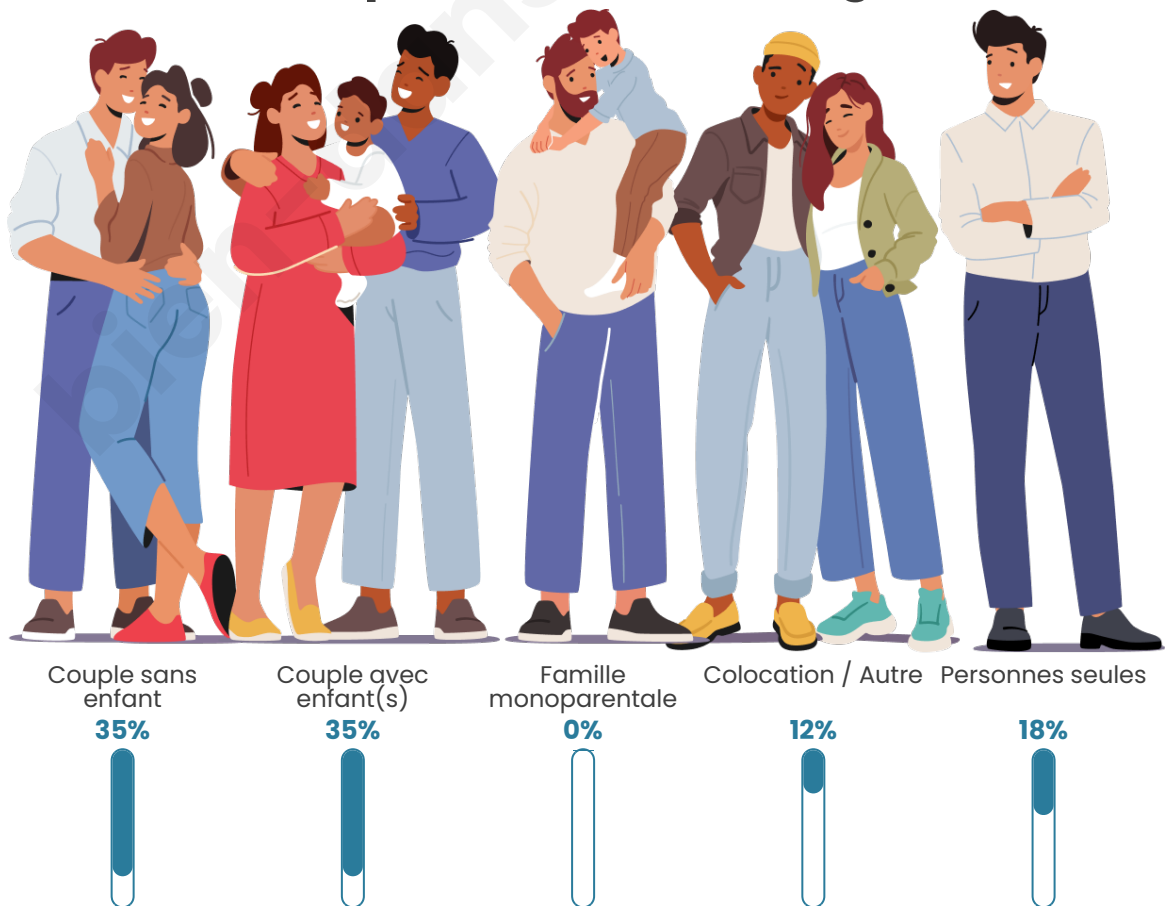

Tranche d'âge

Activité professionnelle

Niveau de diplôme

Composition des ménages

Profils électoraux

Premier tour

	Marine LE PEN	28.74 %
	Emmanuel MACRON	21.84 %
	Jean-Luc MÉLENCHON	18.39 %
	Éric ZEMMOUR	6.90 %
	Valérie PÉCRESSE	6.90 %
	Yannick JADOT	5.75 %
	Jean LASSALLE	4.60 %
	Fabien ROUSSEL	2.30 %
	Philippe POUTOU	2.30 %
	Nicolas DUPONT-AIGNAN	2.30 %
	Nathalie ARTHAUD	0.00 %
	Anne HIDALGO	0.00 %