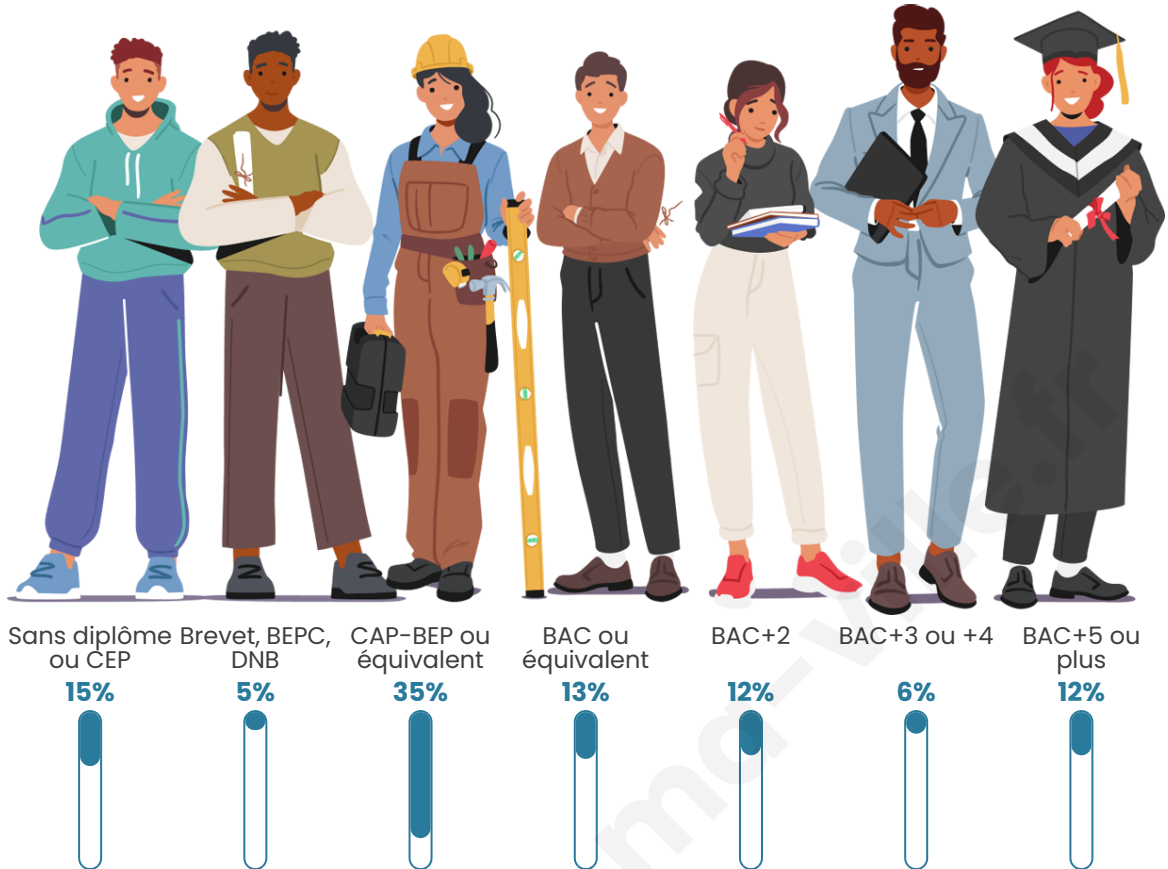

139

Age moyen

42 ans

Pop active

48.9%

Taux chômage

2.4%

Pop densité

Tranche d'âge

Activité professionnelle

Niveau de diplôme

Composition des ménages

Profils électoraux

Premier tour

	Marine LE PEN	28.74 %
	Emmanuel MACRON	21.84 %
	Jean-Luc MÉLENCHON	18.39 %
	Éric ZEMMOUR	6.90 %
	Valérie PÉCRESSE	6.90 %
	Yannick JADOT	5.75 %
	Jean LASSALLE	4.60 %
	Fabien ROUSSEL	2.30 %
	Philippe POUTOU	2.30 %
	Nicolas DUPONT-AIGNAN	2.30 %
	Nathalie ARTHAUD	0.00 %
	Anne HIDALGO	0.00 %