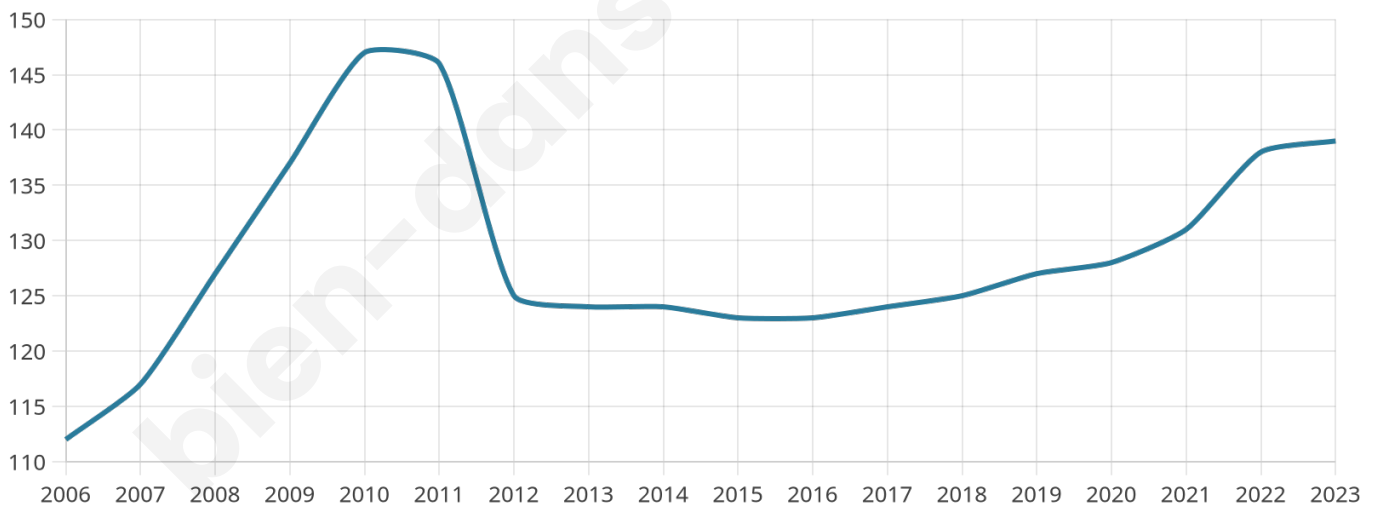

Version web

Ville de Moulainville

Présenté par

BIEN dans
ma **VILLE** 

Sommaire

Situation géographique	3
Statistiques sur la population	4
Evolution du nombre d'habitants	4
Tranche d'âge	5
0-14 ans	5
15-29 ans	5
30-44 ans	5
45-59 ans	5
60-74 ans	5
75-89 ans	5
90 ans et +	5
Activité professionnelle	5
Agriculteurs	5
Artisans, Commerçants	5
Cadres et sup.	5
Professions intermédiaires	5
Employé	5
Ouvrier	5
Retraité	5
Autres	5
Niveau de diplôme	6
Sans diplôme ou CEP	6
Brevet, BEPC, DNB	6
CAP-BEP ou équivalent	6
BAC ou équivalent	6
BAC+2	6
BAC+3 ou +4	6
BAC+5 ou plus	6
Composition des ménages	6
Couple sans enfant	6
Couple avec enfant(s)	6
Famille monoparentale	6
Colocation / Autre	6
Personnes seules	6
Profils électoraux	7
Premier tour	7
Sécurité	8
Evolution du nombre d'infractions	8
Pour comparer	9
Services à la population	10
Commerce	10
Éducation	10
Villes autour de Moulainville	11

139

Age moyen

42 ans

Pop active

48.9%

Taux chômage

2.4%

Pop densité

13 h/km²

Revenu moyen

25 020 €/an

Evolution du nombre d'habitants

Sources : Institut national de la statistique et des études économiques (insee) selon Les dernières parutions officielles de 2024 portant sur les années 2020, 2021 et 2022.