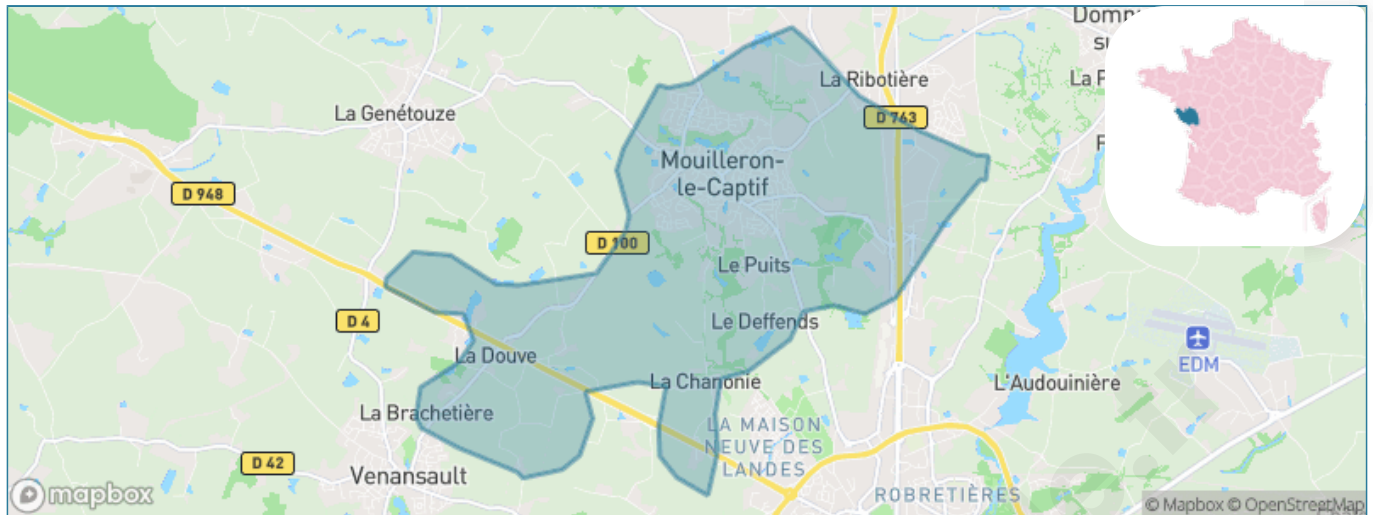

Version web

Ville de Moulleron-le-Captif

Présenté par

BIEN dans ma **VILLE** 

Sommaire

Situation géographique	3
Statistiques sur la population	4
Evolution du nombre d'habitants	4
Tranche d'âge	5
0-14 ans	5
15-29 ans	5
30-44 ans	5
45-59 ans	5
60-74 ans	5
75-89 ans	5
90 ans et +	5
Activité professionnelle	5
Agriculteurs	5
Artisans, Commerçants	5
Cadres et sup.	5
Professions intermédiaires	5
Employé	5
Ouvrier	5
Retraité	5
Autres	5
Niveau de diplôme	6
Sans diplôme ou CEP	6
Brevet, BEPC, DNB	6
CAP-BEP ou équivalent	6
BAC ou équivalent	6
BAC+2	6
BAC+3 ou +4	6
BAC+5 ou plus	6
Composition des ménages	6
Couple sans enfant	6
Couple avec enfant(s)	6
Famille monoparentale	6
Colocation / Autre	6
Personnes seules	6
Profils électoraux	7
Premier tour	7
Sécurité	8
Evolution du nombre d'infractions	8
Pour comparer	9
Services à la population	10
Commerce	10
Éducation	10
Villes autour de Mouilleron-le-Captif	12
Avis sur la ville de Mouilleron-le-Captif	13
Moyenne par critère	13
Villes autour de Mouilleron-le-Captif	13
Répartition des avis par note	13
Répartition des avis par note	13

Situation géographique

i Informations clés

- **Région** : Pays de la Loire
- **Département** : Vendée
- **Code postal** : 85000
- **Superficie** : 19 km²

Statistiques sur la population

Nombre d'habitants

5 273