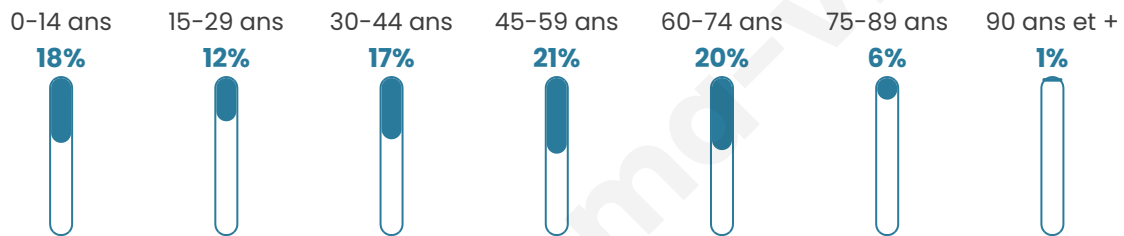

Age moyen

42 ans

Pop active

43.7%

Taux chômage

4.4%

Pop densité

278 h/km²

Revenu moyen

25 480 €/an

Evolution du nombre d'habitants

Sources : Institut national de la statistique et des études économiques (insee) selon Les dernières parutions officielles de 2024 portant sur les années 2020, 2021 et 2022.

Tranche d'âge

Activité professionnelle

Niveau de diplôme

Composition des ménages

Profils électoraux

Premier tour

	Emmanuel MACRON	42.28 %
	Marine LE PEN	17.16 %
	Jean-Luc MÉLENCHON	13.33 %
	Yannick JADOT	6.07 %
	Valérie PÉCRESE	5.28 %
	Éric ZEMMOUR	5.10 %
	Jean LASSALLE	2.45 %
	Anne HIDALGO	2.39 %
	Fabien ROUSSEL	2.36 %
	Nicolas DUPONT- AIGNAN	2.18 %
	Nathalie ARTHAUD	0.71 %
	Philippe POUTOU	0.71 %