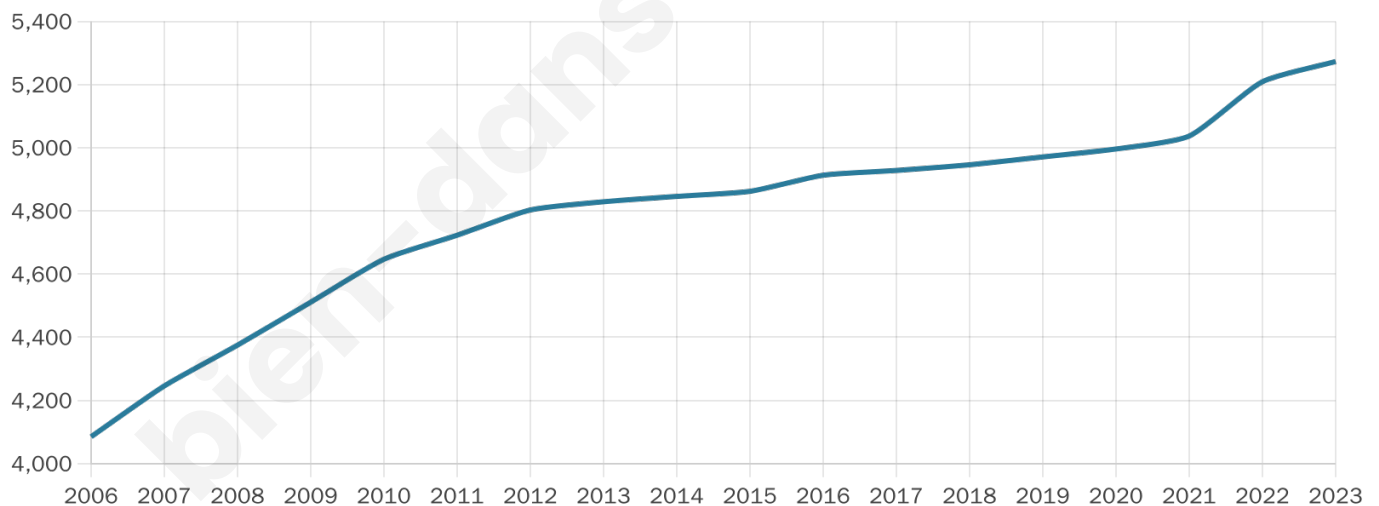

Version web

Ville de Moulleron-le-Captif

Présenté par

BIEN dans ma **VILLE** 

Sommaire

Situation géographique	3
Statistiques sur la population	4
Evolution du nombre d'habitants	4
Tranche d'âge	5
0-14 ans	5
15-29 ans	5
30-44 ans	5
45-59 ans	5
60-74 ans	5
75-89 ans	5
90 ans et +	5
Activité professionnelle	5
Agriculteurs	5
Artisans, Commerçants	5
Cadres et sup.	5
Professions intermédiaires	5
Employé	5
Ouvrier	5
Retraité	5
Autres	5
Niveau de diplôme	6
Sans diplôme ou CEP	6
Brevet, BEPC, DNB	6
CAP-BEP ou équivalent	6
BAC ou équivalent	6
BAC+2	6
BAC+3 ou +4	6
BAC+5 ou plus	6
Composition des ménages	6
Couple sans enfant	6
Couple avec enfant(s)	6
Famille monoparentale	6
Colocation / Autre	6
Personnes seules	6
Profils électoraux	7
Premier tour	7
Sécurité	8
Evolution du nombre d'infractions	8
Pour comparer	9
Services à la population	10
Commerce	10
Éducation	10
Villes autour de Mouilleron-le-Captif	12
Avis sur la ville de Mouilleron-le-Captif	13
Moyenne par critère	13
Villes autour de Mouilleron-le-Captif	13
Répartition des avis par note	13
Répartition des avis par note	13

Age moyen

42 ans

Pop active

43.7%

Taux chômage

4.4%

Pop densité

278 h/km²

Revenu moyen

25 480 €/an

Evolution du nombre d'habitants

Sources : Institut national de la statistique et des études économiques (insee) selon Les dernières parutions officielles de 2024 portant sur les années 2020, 2021 et 2022.