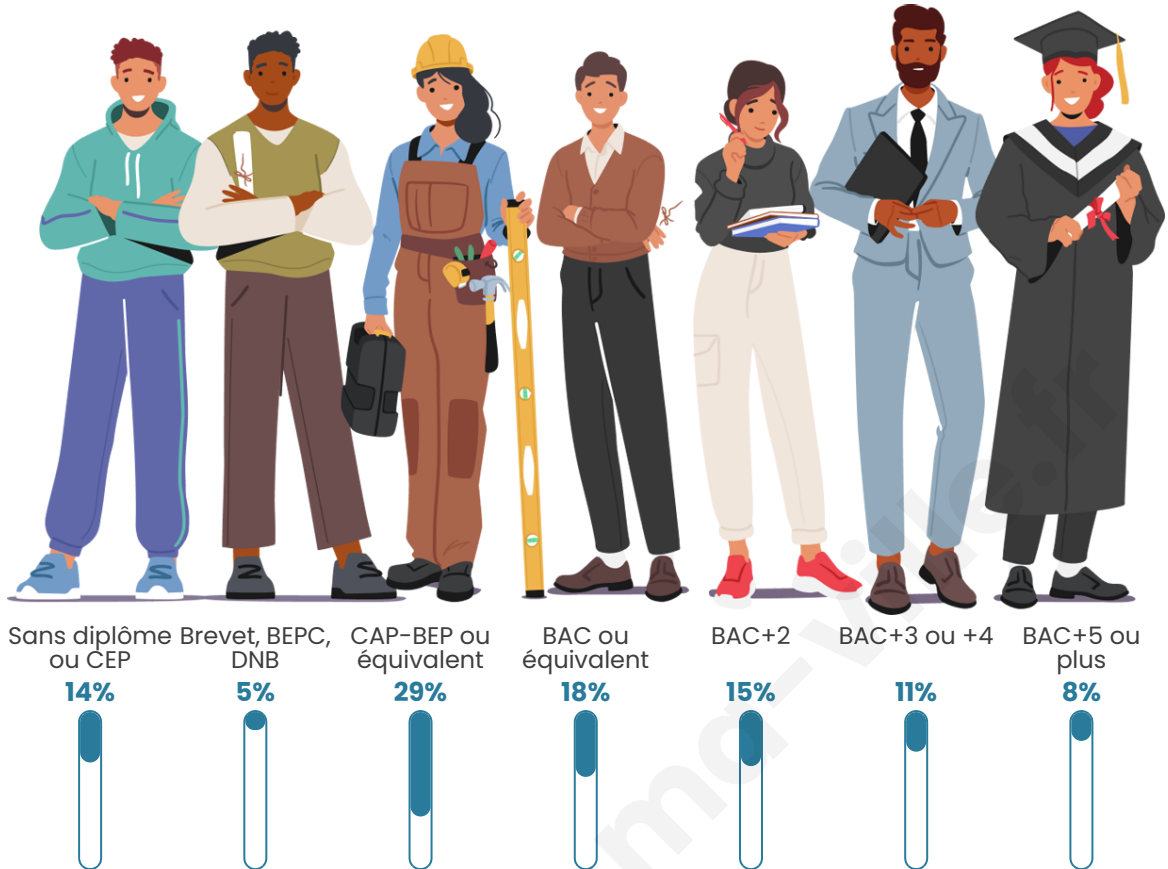

Age moyen

42 ans

Pop active

43.7%

Taux chômage

4.4%

Pop densité

278 h/km²

Tranche d'âge

Activité professionnelle

Niveau de diplôme

Composition des ménages

Profils électoraux

Premier tour

	Emmanuel MACRON	42.28 %
	Marine LE PEN	17.16 %
	Jean-Luc MÉLENCHON	13.33 %
	Yannick JADOT	6.07 %
	Valérie PÉCRESE	5.28 %
	Éric ZEMMOUR	5.10 %
	Jean LASSALLE	2.45 %
	Anne HIDALGO	2.39 %
	Fabien ROUSSEL	2.36 %
	Nicolas DUPONT- AIGNAN	2.18 %
	Nathalie ARTHAUD	0.71 %
	Philippe POUTOU	0.71 %