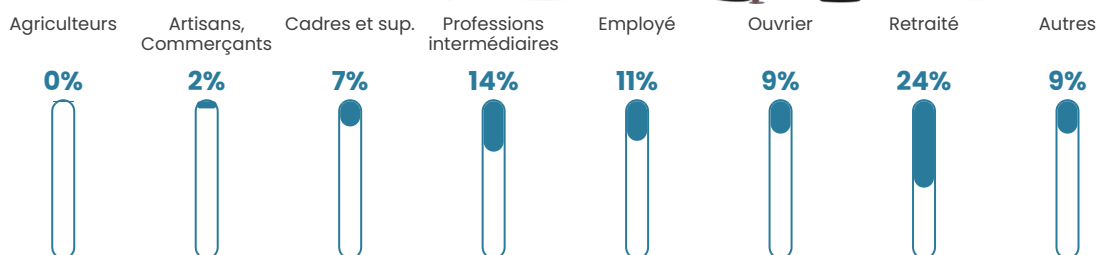

Age moyen

42 ans

Pop active

43.7%

Taux chômage

4.4%

Pop densité

278 h/km²

Revenu moyen

25 480 €/an

Evolution du nombre d'habitants

Sources : Institut national de la statistique et des études économiques (insee) selon Les dernières parutions officielles de 2024 portant sur les années 2020, 2021 et 2022.

Tranche d'âge

Activité professionnelle

Niveau de diplôme

Composition des ménages

Profils électoraux

Premier tour

	Emmanuel MACRON	42.28 %
	Marine LE PEN	17.16 %
	Jean-Luc MÉLENCHON	13.33 %
	Yannick JADOT	6.07 %
	Valérie PÉCRESE	5.28 %
	Éric ZEMMOUR	5.10 %
	Jean LASSALLE	2.45 %
	Anne HIDALGO	2.39 %
	Fabien ROUSSEL	2.36 %
	Nicolas DUPONT- AIGNAN	2.18 %
	Nathalie ARTHAUD	0.71 %
	Philippe POUTOU	0.71 %