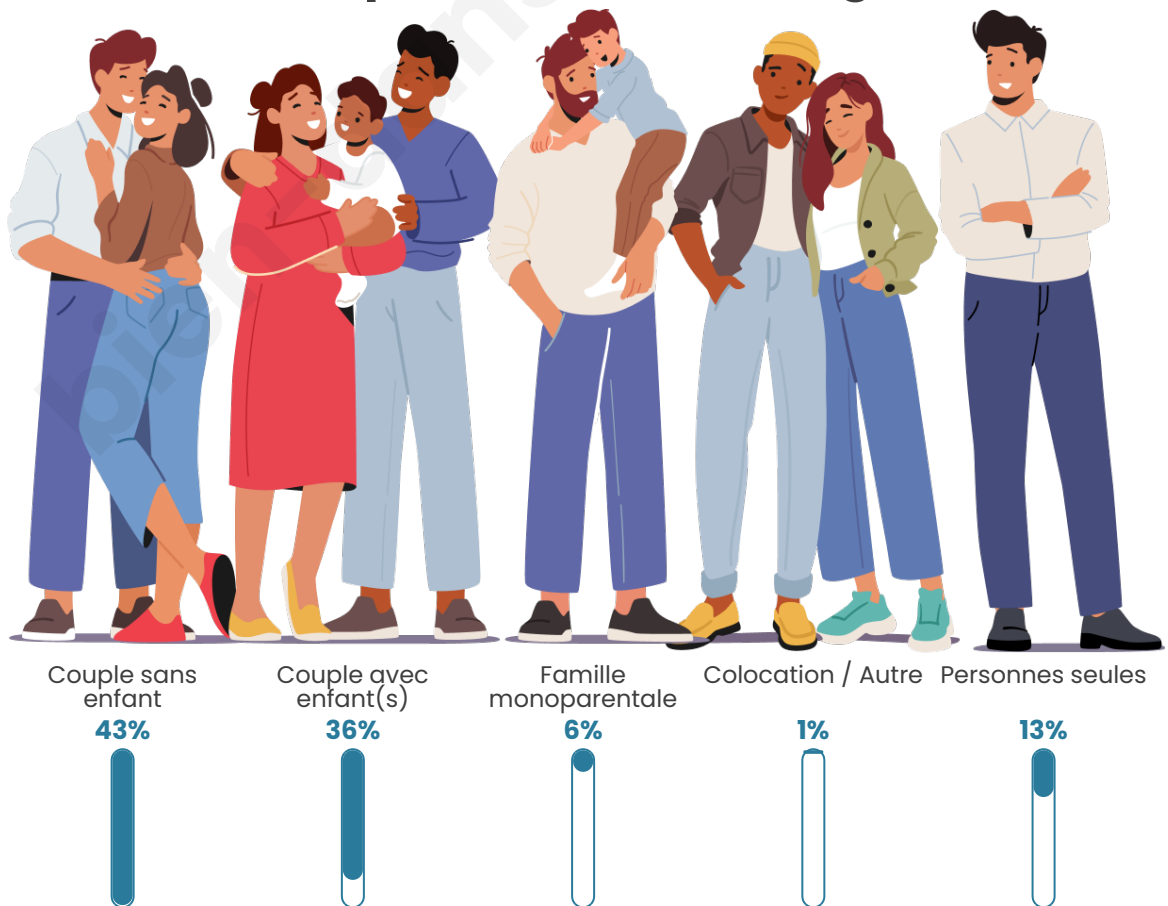

Tranche d'âge

Activité professionnelle

Niveau de diplôme

Composition des ménages

Profils électoraux

Premier tour

	Emmanuel MACRON	42.28 %
	Marine LE PEN	17.16 %
	Jean-Luc MÉLENCHON	13.33 %
	Yannick JADOT	6.07 %
	Valérie PÉCRESE	5.28 %
	Éric ZEMMOUR	5.10 %
	Jean LASSALLE	2.45 %
	Anne HIDALGO	2.39 %
	Fabien ROUSSEL	2.36 %
	Nicolas DUPONT- AIGNAN	2.18 %
	Nathalie ARTHAUD	0.71 %
	Philippe POUTOU	0.71 %