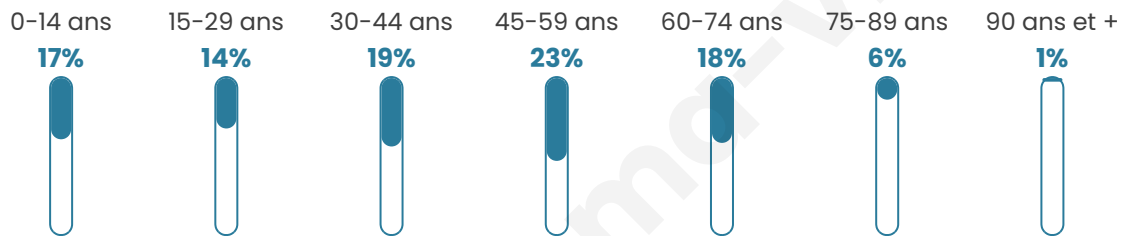

# Statistiques sur la population

Nombre d'habitants

**5 428**

Age moyen

**42 ans**

Pop active

**48.4%**

Taux chômage

**6.3%**

Pop densité

**247 h/km<sup>2</sup>**

Revenu moyen

**25 560 €/an**

## Evolution du nombre d'habitants

Sources : Institut national de la statistique et des études économiques (insee) selon Les dernières parutions officielles de 2024 portant sur les années 2020, 2021 et 2022.

## Tranche d'âge