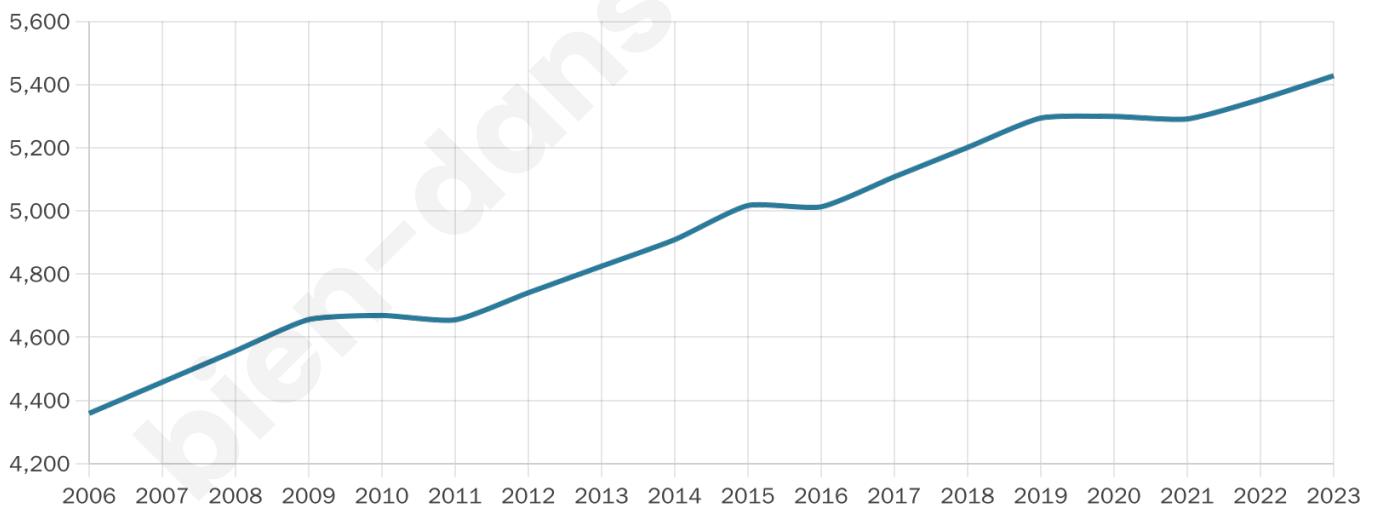

# Statistiques sur la population

Nombre d'habitants

**5 428**

Age moyen

**42 ans**

Pop active

**48.4%**

Taux chômage

**6.3%**

Pop densité

**247 h/km<sup>2</sup>**

Revenu moyen

**25 560 €/an**

## Evolution du nombre d'habitants

Sources : Institut national de la statistique et des études économiques (insee) selon Les dernières parutions officielles de 2024 portant sur les années 2020, 2021 et 2022.