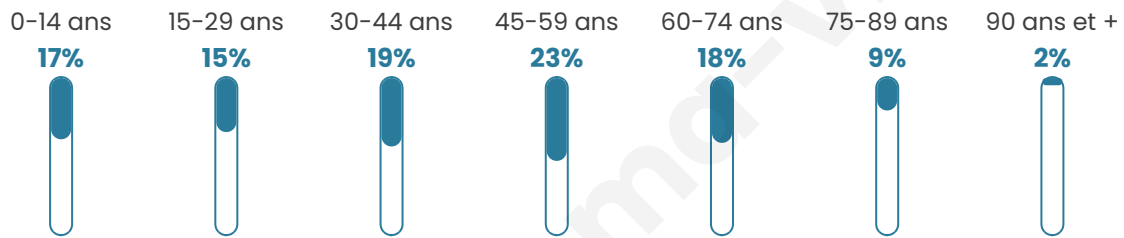

# Statistiques sur la population

Nombre d'habitants

**19 782**

Age moyen

**44 ans**

Pop active

**48.2%**

Taux chômage

**7.8%**

Pop densité

**791 h/km<sup>2</sup>**

Revenu moyen

**27 390 €/an**

## Evolution du nombre d'habitants

Sources : Institut national de la statistique et des études économiques (insee) selon Les dernières parutions officielles de 2024 portant sur les années 2020, 2021 et 2022.

## Tranche d'âge