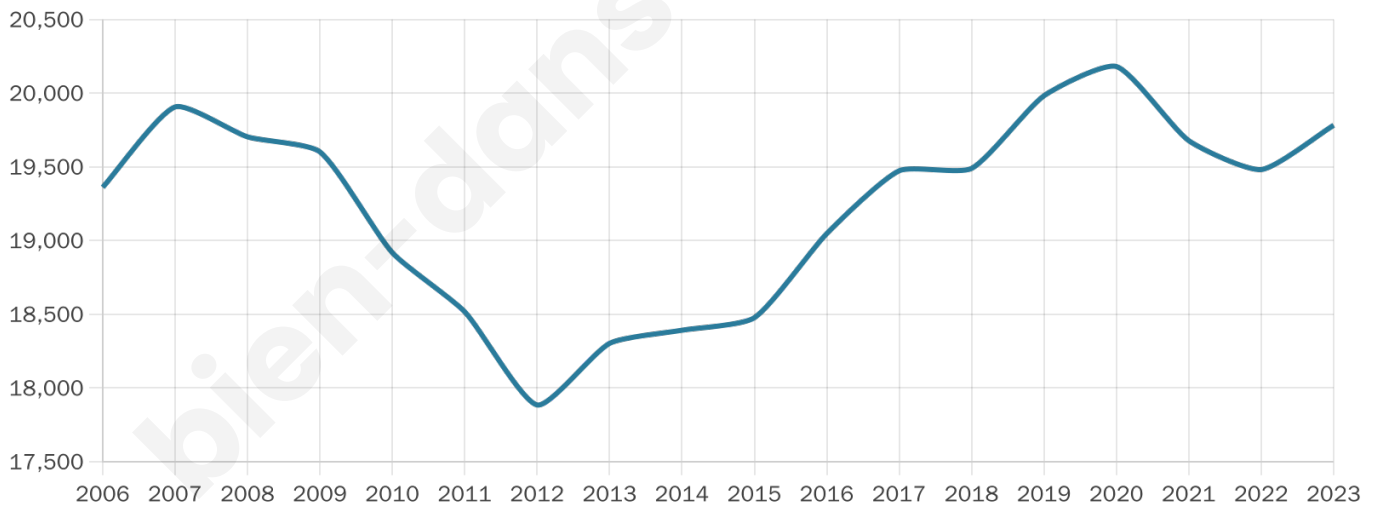

# Statistiques sur la population

Nombre d'habitants

**19 782**

Age moyen

**44 ans**

Pop active

**48.2%**

Taux chômage

**7.8%**

Pop densité

**791 h/km<sup>2</sup>**

Revenu moyen

**27 390 €/an**

## Evolution du nombre d'habitants

Sources : Institut national de la statistique et des études économiques (insee) selon Les dernières parutions officielles de 2024 portant sur les années 2020, 2021 et 2022.