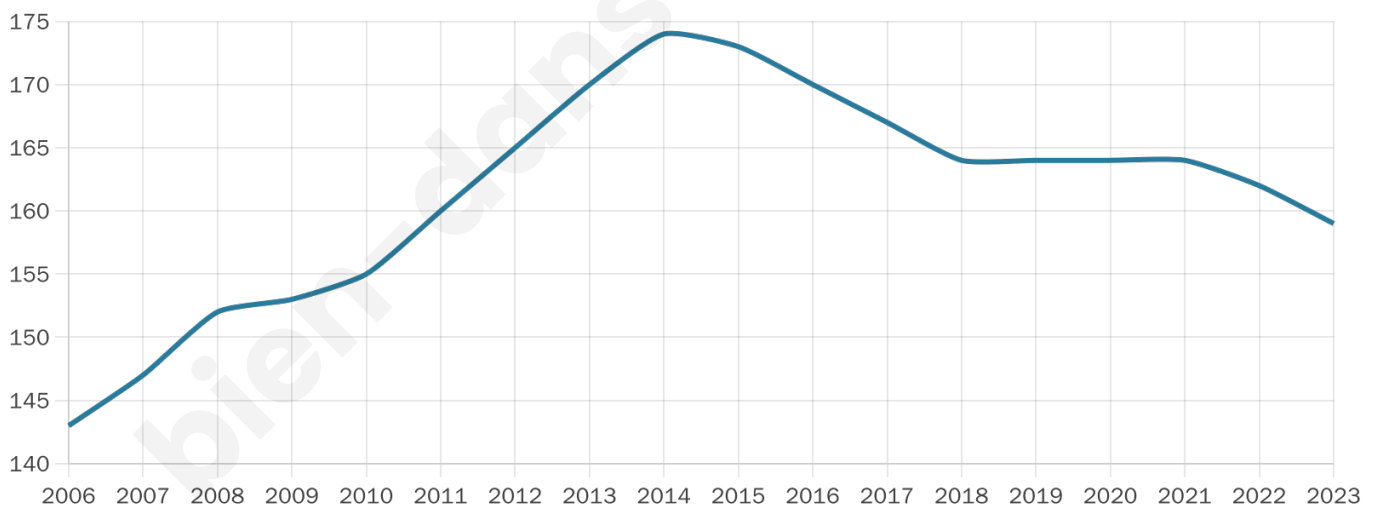

37 ans

Pop active

53.5%

Taux chômage

10.6%

Pop densité

53 h/km²

Revenu moyen

22 300 €/an

Evolution du nombre d'habitants

Sources : Institut national de la statistique et des études économiques (insee) selon Les dernières parutions officielles de 2024 portant sur les années 2020, 2021 et 2022.