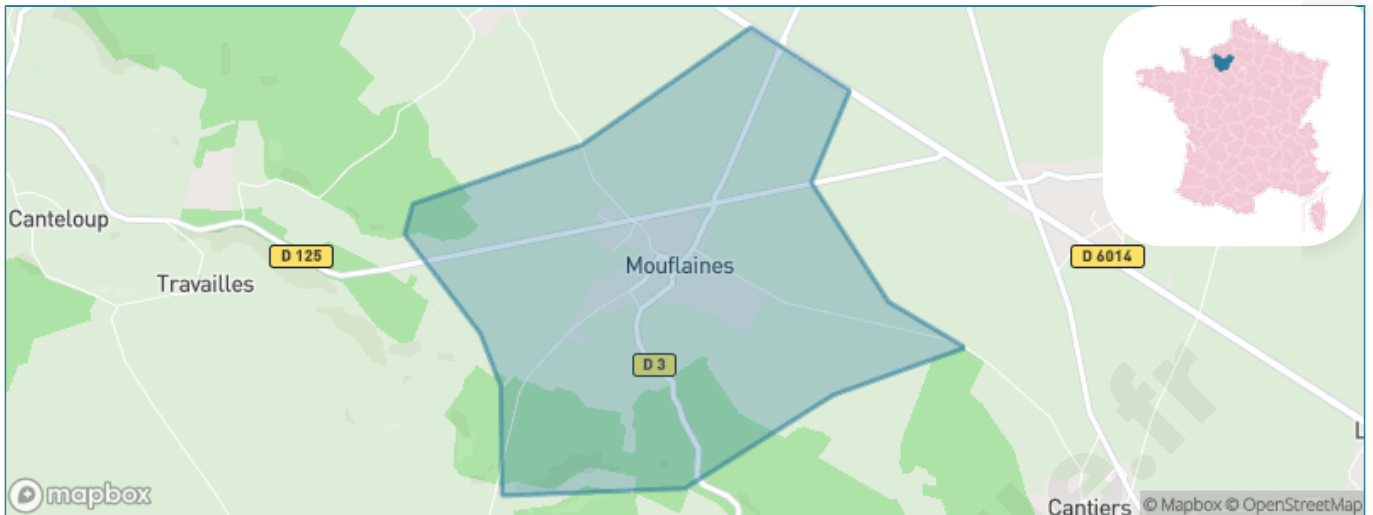

Version web

Ville de Mouflaines

Présenté par

BIEN dans
ma **VILLE** 

Sommaire

Situation géographique	3
Statistiques sur la population	4
Evolution du nombre d'habitants	4
Tranche d'âge	5
0-14 ans	5
15-29 ans	5
30-44 ans	5
45-59 ans	5
60-74 ans	5
75-89 ans	5
90 ans et +	5
Activité professionnelle	5
Agriculteurs	5
Artisans, Commerçants	5
Cadres et sup.	5
Professions intermédiaires	5
Employé	5
Ouvrier	5
Retraité	5
Autres	5
Niveau de diplôme	6
Sans diplôme ou CEP	6
Brevet, BEPC, DNB	6
CAP-BEP ou équivalent	6
BAC ou équivalent	6
BAC+2	6
BAC+3 ou +4	6
BAC+5 ou plus	6
Composition des ménages	6
Couple sans enfant	6
Couple avec enfant(s)	6
Famille monoparentale	6
Colocation / Autre	6
Personnes seules	6
Profils électoraux	7
Premier tour	7
Sécurité	8
Evolution du nombre d'infractions	8
Pour comparer	9
Services à la population	10
Commerce	10
Éducation	10
Villes autour de Mouflaines	11

Situation géographique

i Informations clés

- **Région** : Normandie
- **Département** : Eure
- **Code postal** : 27420
- **Superficie** : 3 km²

Statistiques sur la population

Nombre d'habitants

159

Age moyen