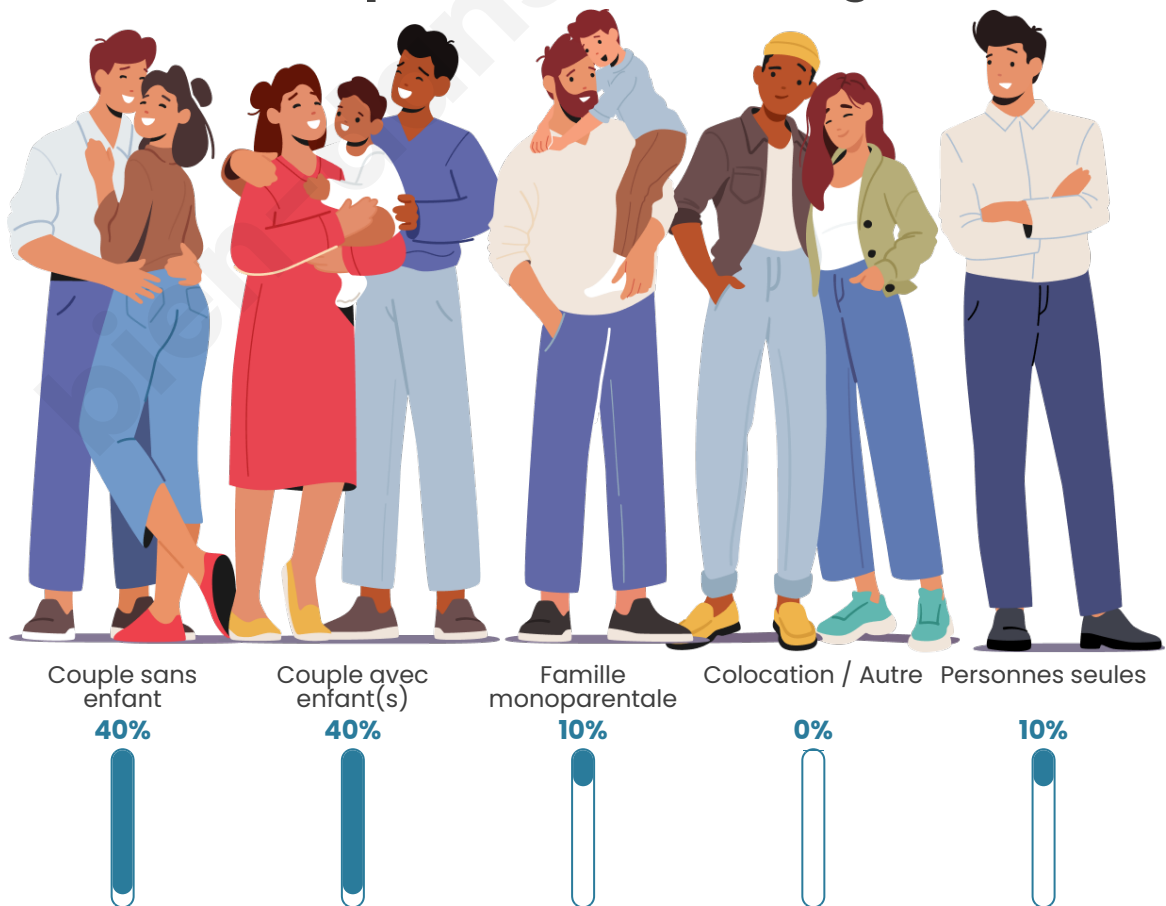

Tranche d'âge

Activité professionnelle

Niveau de diplôme

Composition des ménages

Profils électoraux

Premier tour

	Marine LE PEN	40.16 %
	Emmanuel MACRON	27.87 %
	Éric ZEMMOUR	8.20 %
	Jean-Luc MÉLENCHON	5.74 %
	Valérie PÉCRESSSE	4.92 %
	Yannick JADOT	4.10 %
	Jean LASSALLE	3.28 %
	Fabien ROUSSEL	2.46 %
	Anne HIDALGO	1.64 %
	Nathalie ARTHAUD	0.82 %
	Nicolas DUPONT- AIGNAN	0.82 %
	Philippe POUTOU	0.00 %