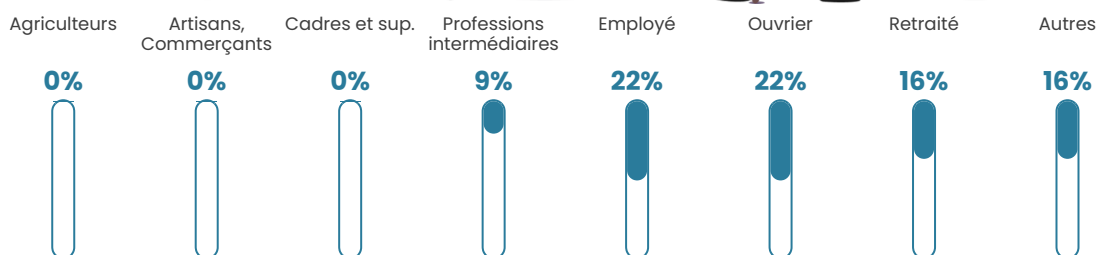

37 ans

Pop active

53.5%

Taux chômage

10.6%

Pop densité

53 h/km²

Revenu moyen

22 300 €/an

Evolution du nombre d'habitants

Sources : Institut national de la statistique et des études économiques (insee) selon Les dernières parutions officielles de 2024 portant sur les années 2020, 2021 et 2022.

Tranche d'âge

Activité professionnelle

Niveau de diplôme

Composition des ménages

Profils électoraux

Premier tour

	Marine LE PEN	40.16 %
	Emmanuel MACRON	27.87 %
	Éric ZEMMOUR	8.20 %
	Jean-Luc MÉLENCHON	5.74 %
	Valérie PÉCRESSSE	4.92 %
	Yannick JADOT	4.10 %
	Jean LASSALLE	3.28 %
	Fabien ROUSSEL	2.46 %
	Anne HIDALGO	1.64 %
	Nathalie ARTHAUD	0.82 %
	Nicolas DUPONT- AIGNAN	0.82 %
	Philippe POUTOU	0.00 %