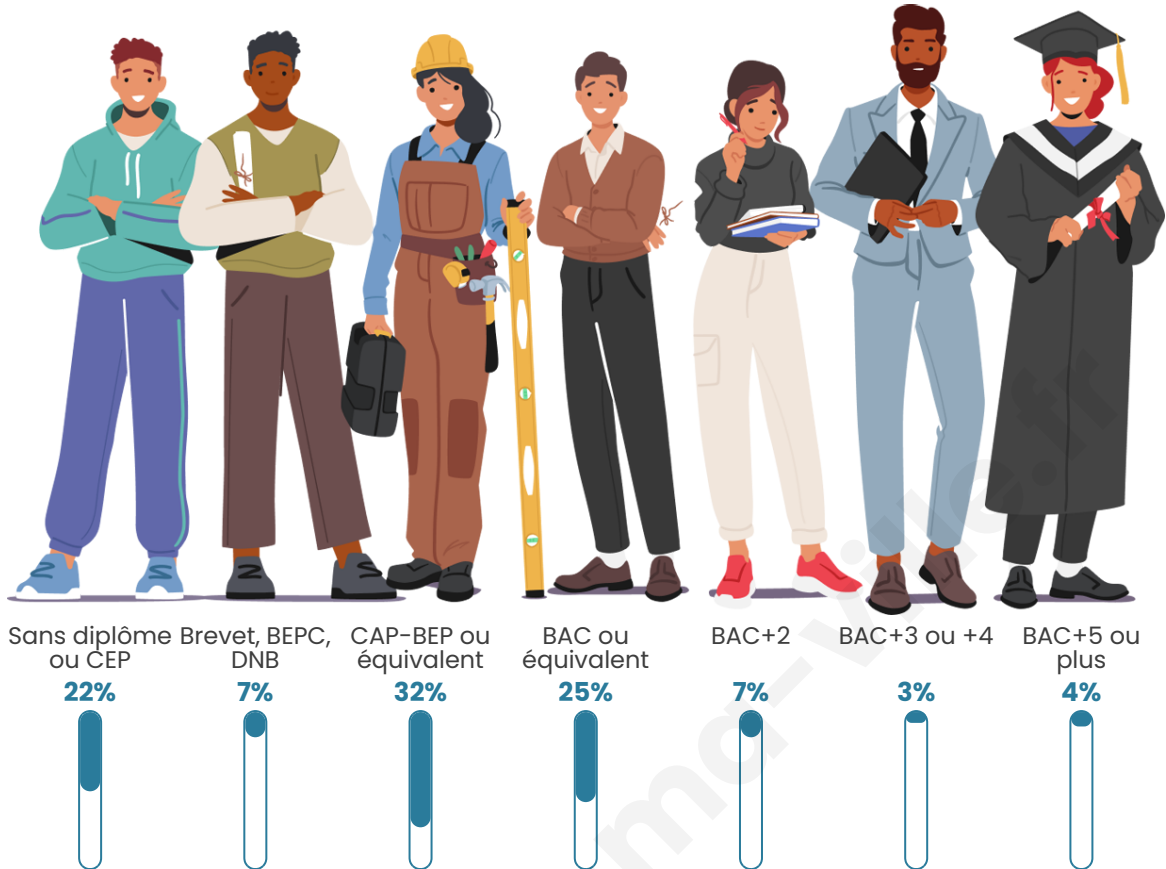

37 ans

Pop active

53.5%

Taux chômage

10.6%

Pop densité

53 h/km²

Revenu moyen

Tranche d'âge

Activité professionnelle

Niveau de diplôme

Composition des ménages

Profils électoraux

Premier tour

	Marine LE PEN	40.16 %
	Emmanuel MACRON	27.87 %
	Éric ZEMMOUR	8.20 %
	Jean-Luc MÉLENCHON	5.74 %
	Valérie PÉCRESSSE	4.92 %
	Yannick JADOT	4.10 %
	Jean LASSALLE	3.28 %
	Fabien ROUSSEL	2.46 %
	Anne HIDALGO	1.64 %
	Nathalie ARTHAUD	0.82 %
	Nicolas DUPONT- AIGNAN	0.82 %
	Philippe POUTOU	0.00 %