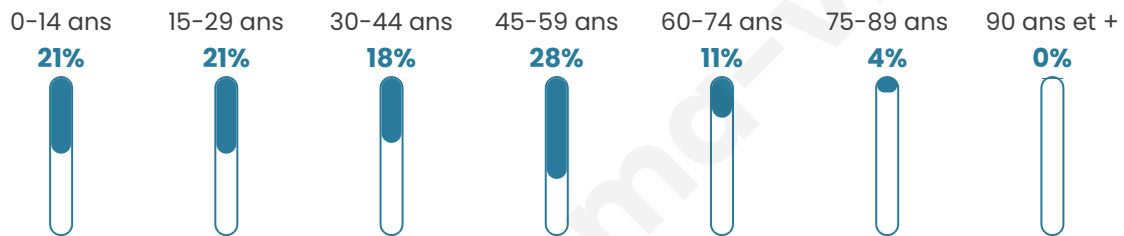

37 ans

Pop active

53.5%

Taux chômage

10.6%

Pop densité

53 h/km²

Revenu moyen

Tranche d'âge

Activité professionnelle

Niveau de diplôme

Composition des ménages

Profils électoraux

Premier tour

	Marine LE PEN	40.16 %
	Emmanuel MACRON	27.87 %
	Éric ZEMMOUR	8.20 %
	Jean-Luc MÉLENCHON	5.74 %
	Valérie PÉCRESSSE	4.92 %
	Yannick JADOT	4.10 %
	Jean LASSALLE	3.28 %
	Fabien ROUSSEL	2.46 %
	Anne HIDALGO	1.64 %
	Nathalie ARTHAUD	0.82 %
	Nicolas DUPONT- AIGNAN	0.82 %
	Philippe POUTOU	0.00 %