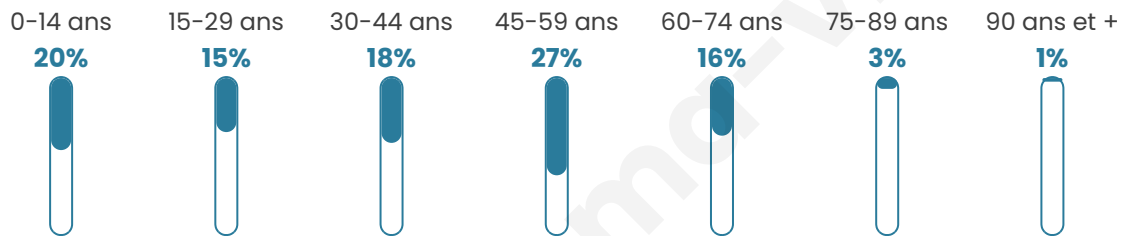

# Statistiques sur la population

Nombre d'habitants

**744**

Age moyen

**39 ans**

Pop active

**52.2%**

Taux chômage

**6.7%**

Pop densité

**93 h/km<sup>2</sup>**

Revenu moyen

**24 830 €/an**

## Evolution du nombre d'habitants

Sources : Institut national de la statistique et des études économiques (insee) selon Les dernières parutions officielles de 2024 portant sur les années 2020, 2021 et 2022.

## Tranche d'âge