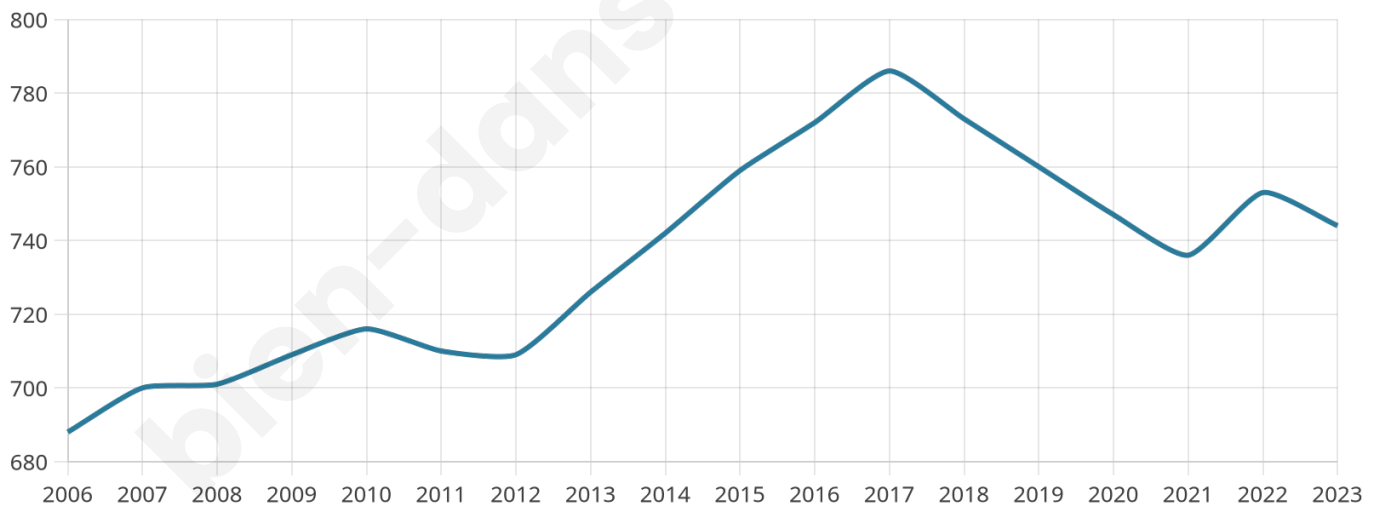

# Statistiques sur la population

Nombre d'habitants

**744**

Age moyen

**39 ans**

Pop active

**52.2%**

Taux chômage

**6.7%**

Pop densité

**93 h/km<sup>2</sup>**

Revenu moyen

**24 830 €/an**

## Evolution du nombre d'habitants

Sources : Institut national de la statistique et des études économiques (insee) selon Les dernières parutions officielles de 2024 portant sur les années 2020, 2021 et 2022.