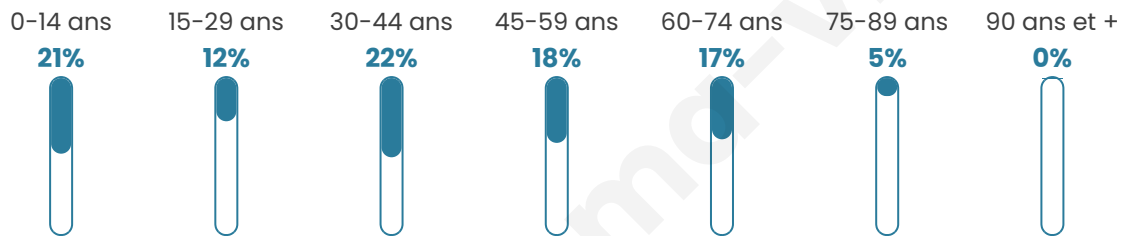

# Statistiques sur la population

Nombre d'habitants

**1 788**

Age moyen

**39 ans**

Pop active

**47.8%**

Taux chômage

**4.9%**

Pop densité

**447 h/km<sup>2</sup>**

Revenu moyen

**24 660 €/an**

## Evolution du nombre d'habitants

Sources : Institut national de la statistique et des études économiques (insee) selon Les dernières parutions officielles de 2024 portant sur les années 2020, 2021 et 2022.

## Tranche d'âge