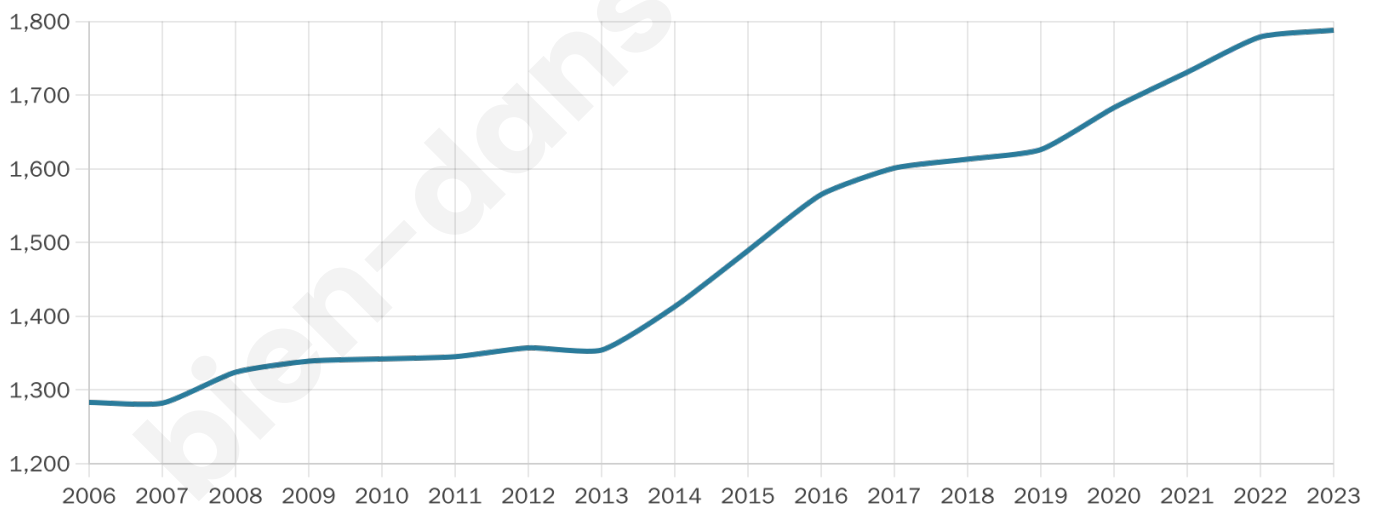

# Statistiques sur la population

Nombre d'habitants

**1 788**

Age moyen

**39 ans**

Pop active

**47.8%**

Taux chômage

**4.9%**

Pop densité

**447 h/km<sup>2</sup>**

Revenu moyen

**24 660 €/an**

## Evolution du nombre d'habitants

Sources : Institut national de la statistique et des études économiques (insee) selon Les dernières parutions officielles de 2024 portant sur les années 2020, 2021 et 2022.