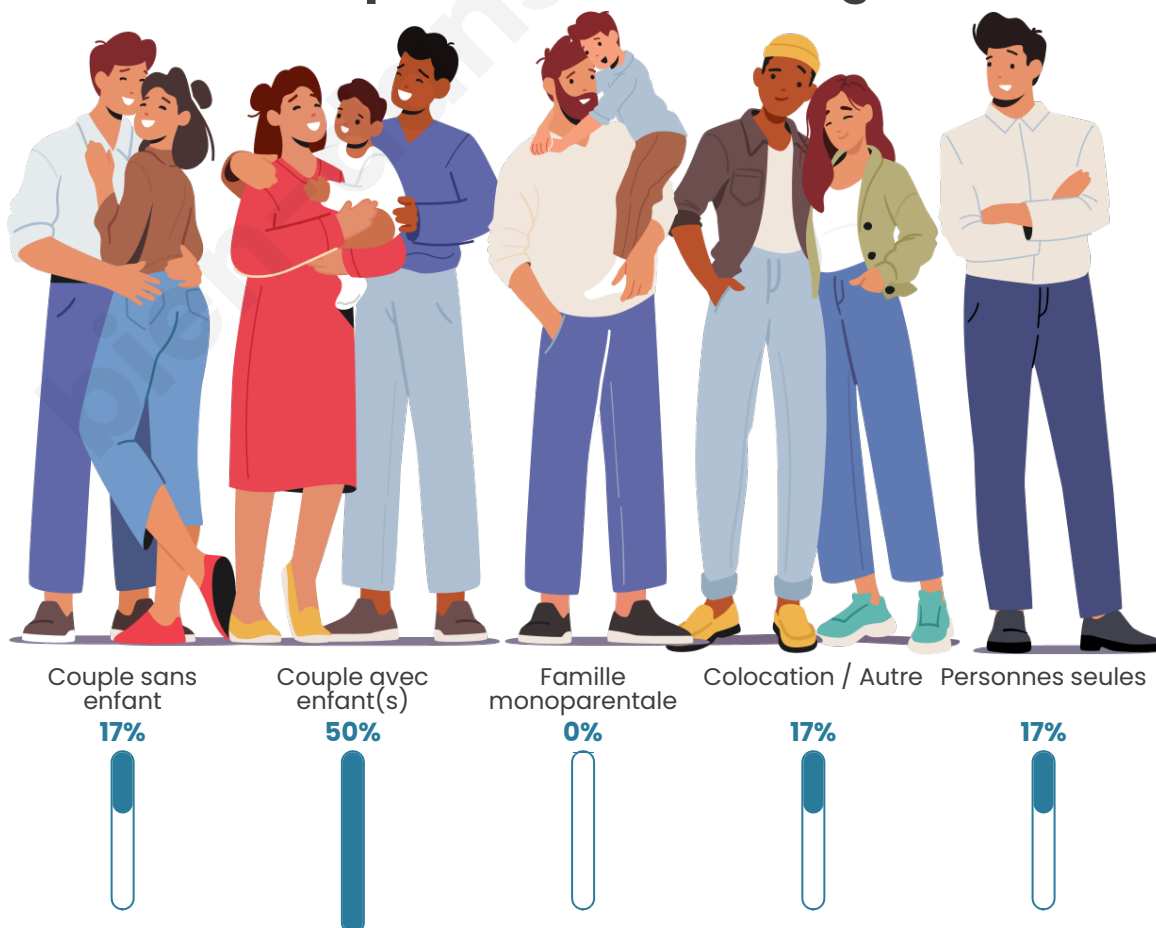

Tranche d'âge

Activité professionnelle

Niveau de diplôme

Composition des ménages

Profils électoraux

Premier tour

	Marine LE PEN	37.74 %
	Emmanuel MACRON	20.75 %
	Éric ZEMMOUR	13.21 %
	Valérie PÉCRESSE	11.32 %
	Fabien ROUSSEL	7.55 %
	Jean-Luc MÉLENCHON	5.66 %
	Jean LASSALLE	1.89 %
	Nicolas DUPONT-AIGNAN	1.89 %
	Nathalie ARTHAUD	0.00 %
	Anne HIDALGO	0.00 %
	Yannick JADOT	0.00 %
	Philippe POUTOU	0.00 %