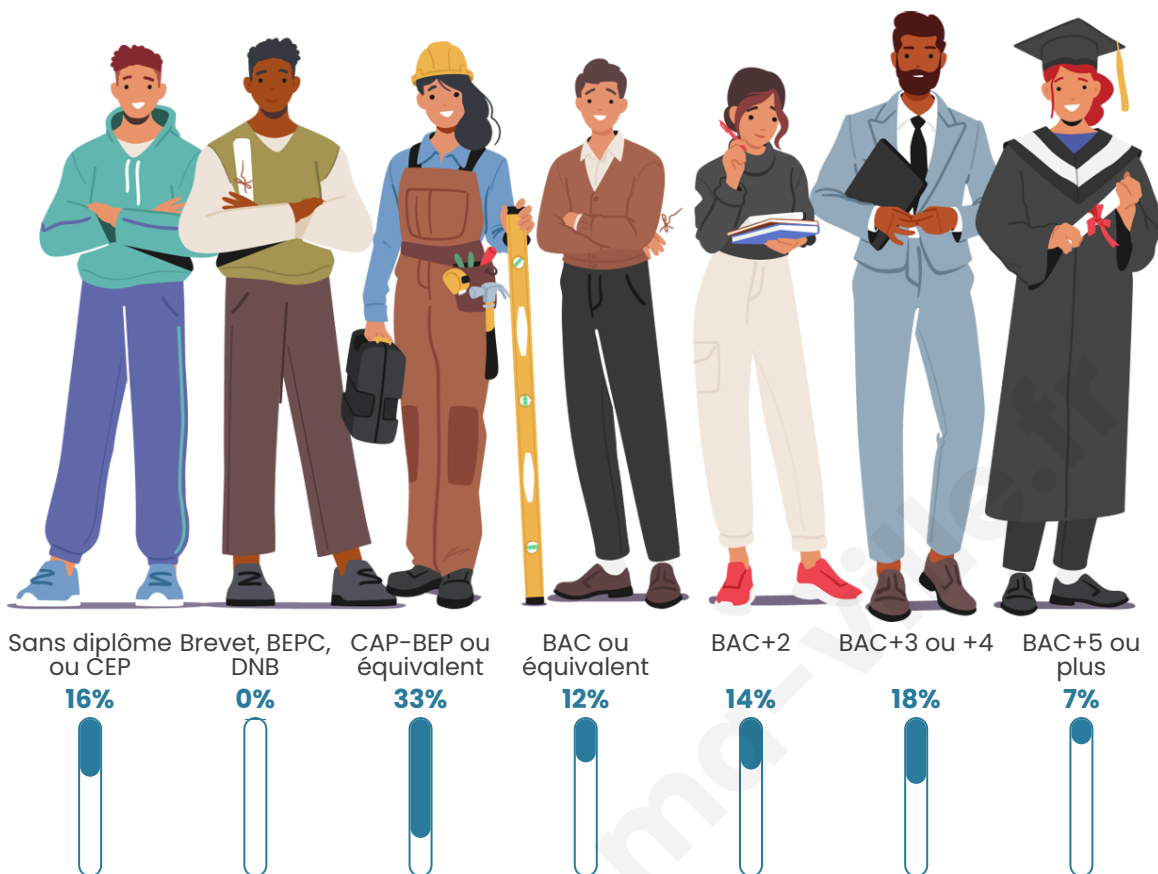

34 ans

Pop active

61.1%

Taux chômage

3.8%

Pop densité

24 h/km²

Revenu moyen

Tranche d'âge

Activité professionnelle

Niveau de diplôme

Composition des ménages

Profils électoraux

Premier tour

	Marine LE PEN	37.74 %
	Emmanuel MACRON	20.75 %
	Éric ZEMMOUR	13.21 %
	Valérie PÉCRESSE	11.32 %
	Fabien ROUSSEL	7.55 %
	Jean-Luc MÉLENCHON	5.66 %
	Jean LASSALLE	1.89 %
	Nicolas DUPONT-AIGNAN	1.89 %
	Nathalie ARTHAUD	0.00 %
	Anne HIDALGO	0.00 %
	Yannick JADOT	0.00 %
	Philippe POUTOU	0.00 %