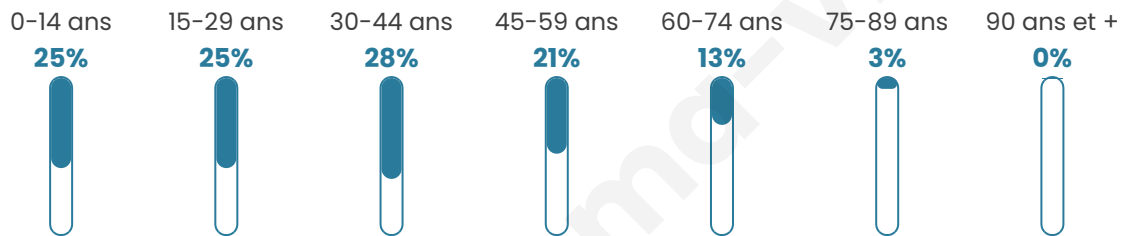

Situation géographique

i Informations clés

- **Région** : Hauts-de-France
- **Département** : Oise
- **Code postal** : 60250
- **Superficie** : 3 km²

Statistiques sur la population

Nombre d'habitants

72

Age moyen

34 ans

Pop active

61.1%

Taux chômage

3.8%

Pop densité

24 h/km²

Revenu moyen

Tranche d'âge

Activité professionnelle

Niveau de diplôme

Composition des ménages

Profils électoraux

Premier tour

	Marine LE PEN	37.74 %
	Emmanuel MACRON	20.75 %
	Éric ZEMMOUR	13.21 %
	Valérie PÉCRESSE	11.32 %
	Fabien ROUSSEL	7.55 %
	Jean-Luc MÉLENCHON	5.66 %
	Jean LASSALLE	1.89 %
	Nicolas DUPONT-AIGNAN	1.89 %
	Nathalie ARTHAUD	0.00 %
	Anne HIDALGO	0.00 %
	Yannick JADOT	0.00 %
	Philippe POUTOU	0.00 %