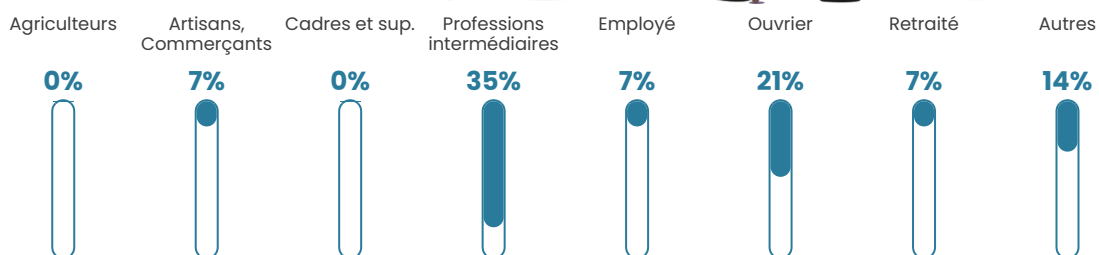

34 ans

Pop active

61.1%

Taux chômage

3.8%

Pop densité

24 h/km²

Revenu moyen

NC

Evolution du nombre d'habitants

Sources : Institut national de la statistique et des études économiques (insee) selon Les dernières parutions officielles de 2024 portant sur les années 2020, 2021 et 2022.

Tranche d'âge

Activité professionnelle

Niveau de diplôme

Composition des ménages

Profils électoraux

Premier tour

	Marine LE PEN	37.74 %
	Emmanuel MACRON	20.75 %
	Éric ZEMMOUR	13.21 %
	Valérie PÉCRESSE	11.32 %
	Fabien ROUSSEL	7.55 %
	Jean-Luc MÉLENCHON	5.66 %
	Jean LASSALLE	1.89 %
	Nicolas DUPONT-AIGNAN	1.89 %
	Nathalie ARTHAUD	0.00 %
	Anne HIDALGO	0.00 %
	Yannick JADOT	0.00 %
	Philippe POUTOU	0.00 %