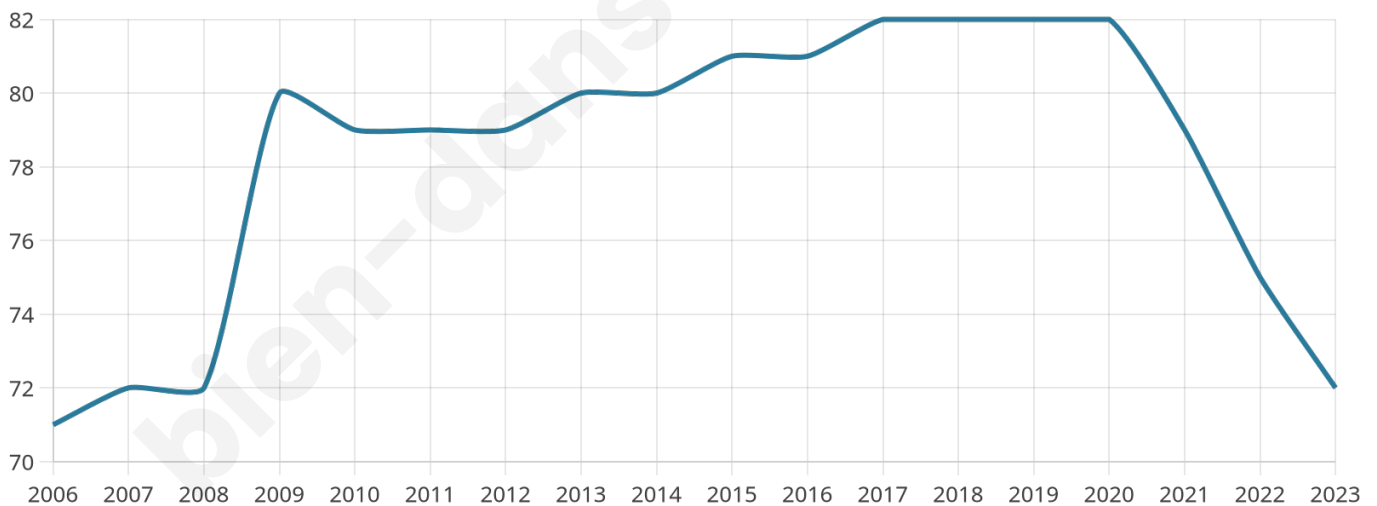

34 ans

Pop active

61.1%

Taux chômage

3.8%

Pop densité

24 h/km²

Revenu moyen

NC

Evolution du nombre d'habitants

Sources : Institut national de la statistique et des études économiques (insee) selon Les dernières parutions officielles de 2024 portant sur les années 2020, 2021 et 2022.