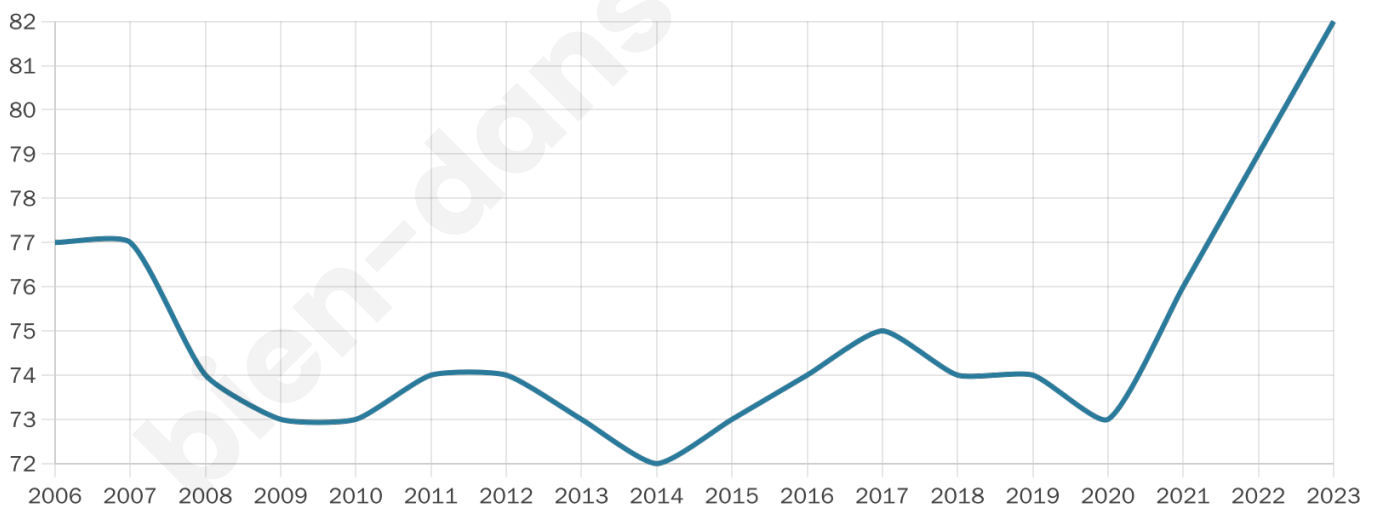

48 ans

Pop active

39%

Taux chômage

7.5%

Pop densité

27 h/km²

Revenu moyen

NC

Evolution du nombre d'habitants

Sources : Institut national de la statistique et des études économiques (insee) selon Les dernières parutions officielles de 2024 portant sur les années 2020, 2021 et 2022.