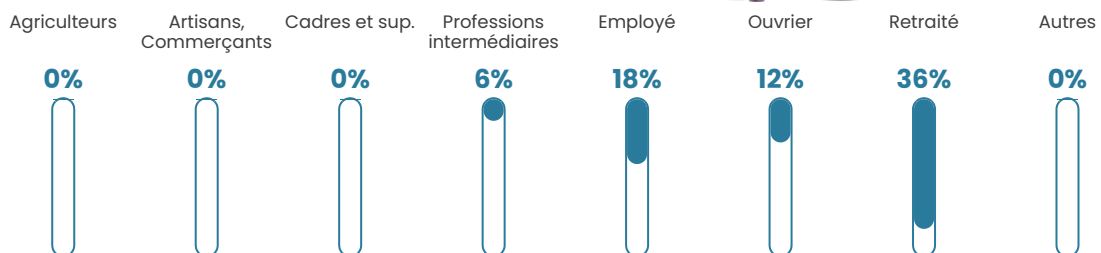

NC

Evolution du nombre d'habitants

Sources : Institut national de la statistique et des études économiques (insee) selon Les dernières parutions officielles de 2024 portant sur les années 2020, 2021 et 2022.

Tranche d'âge

Activité professionnelle

Niveau de diplôme

Composition des ménages

Profils électoraux

Premier tour

	Marine LE PEN	25.93 %
	Jean-Luc MÉLENCHON	22.22 %
	Jean LASSALLE	18.52 %
	Emmanuel MACRON	16.67 %
	Éric ZEMMOUR	9.26 %
	Yannick JADOT	5.56 %
	Fabien ROUSSEL	1.85 %
	Nathalie ARTHAUD	0.00 %
	Anne HIDALGO	0.00 %
	Valérie PÉCRESSE	0.00 %
	Philippe POUTOU	0.00 %
	Nicolas DUPONT- AIGNAN	0.00 %