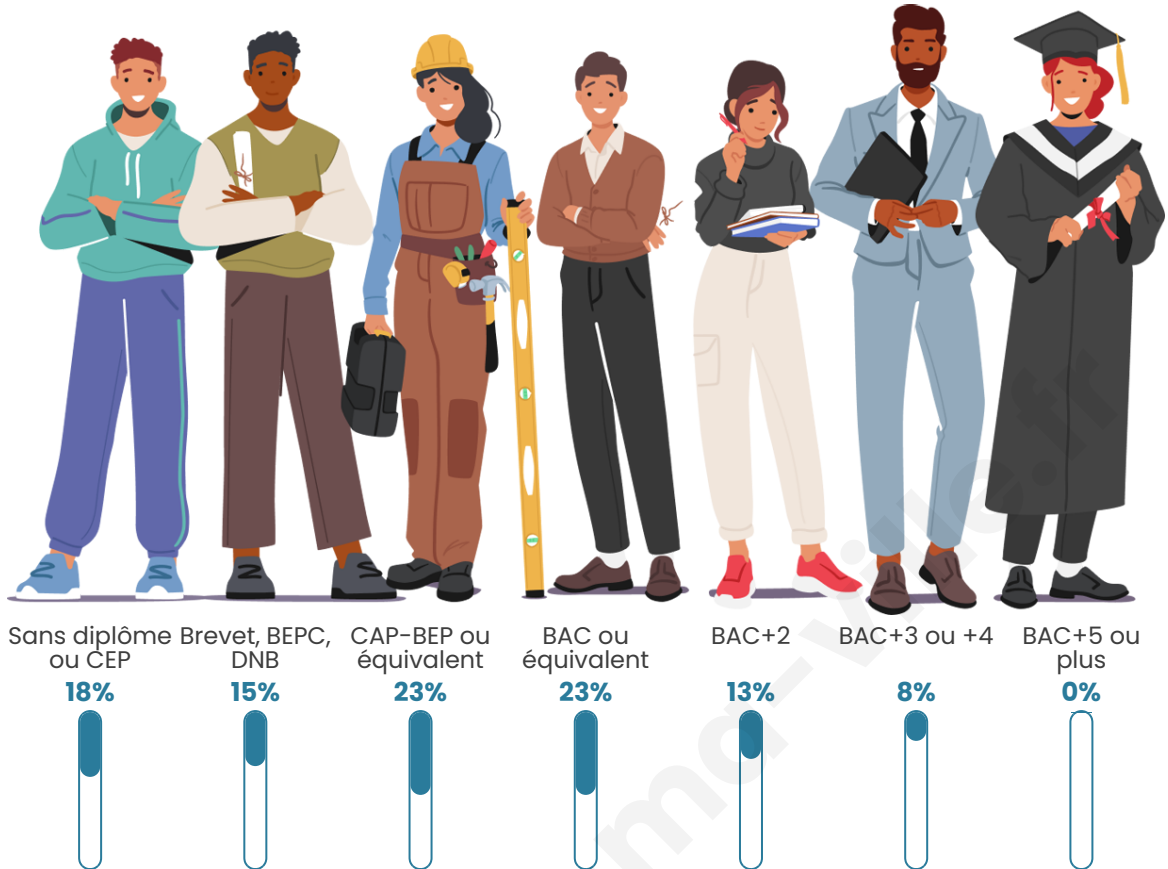

Tranche d'âge

Activité professionnelle

Niveau de diplôme

Composition des ménages

Profils électoraux

Premier tour

	Marine LE PEN	25.93 %
	Jean-Luc MÉLENCHON	22.22 %
	Jean LASSALLE	18.52 %
	Emmanuel MACRON	16.67 %
	Éric ZEMMOUR	9.26 %
	Yannick JADOT	5.56 %
	Fabien ROUSSEL	1.85 %
	Nathalie ARTHAUD	0.00 %
	Anne HIDALGO	0.00 %
	Valérie PÉCRESSE	0.00 %
	Philippe POUTOU	0.00 %
	Nicolas DUPONT- AIGNAN	0.00 %