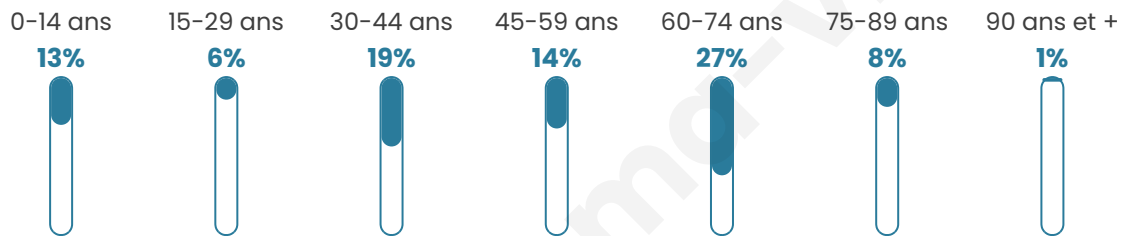

48 ans

Pop active

39%

Taux chômage

7.5%

Pop densité

27 h/km²

Revenu moyen

NC

Evolution du nombre d'habitants

Sources : Institut national de la statistique et des études économiques (insee) selon Les dernières parutions officielles de 2024 portant sur les années 2020, 2021 et 2022.

Tranche d'âge

Activité professionnelle

Niveau de diplôme

Composition des ménages

Profils électoraux

Premier tour

	Marine LE PEN	25.93 %
	Jean-Luc MÉLENCHON	22.22 %
	Jean LASSALLE	18.52 %
	Emmanuel MACRON	16.67 %
	Éric ZEMMOUR	9.26 %
	Yannick JADOT	5.56 %
	Fabien ROUSSEL	1.85 %
	Nathalie ARTHAUD	0.00 %
	Anne HIDALGO	0.00 %
	Valérie PÉCRESSE	0.00 %
	Philippe POUTOU	0.00 %
	Nicolas DUPONT- AIGNAN	0.00 %