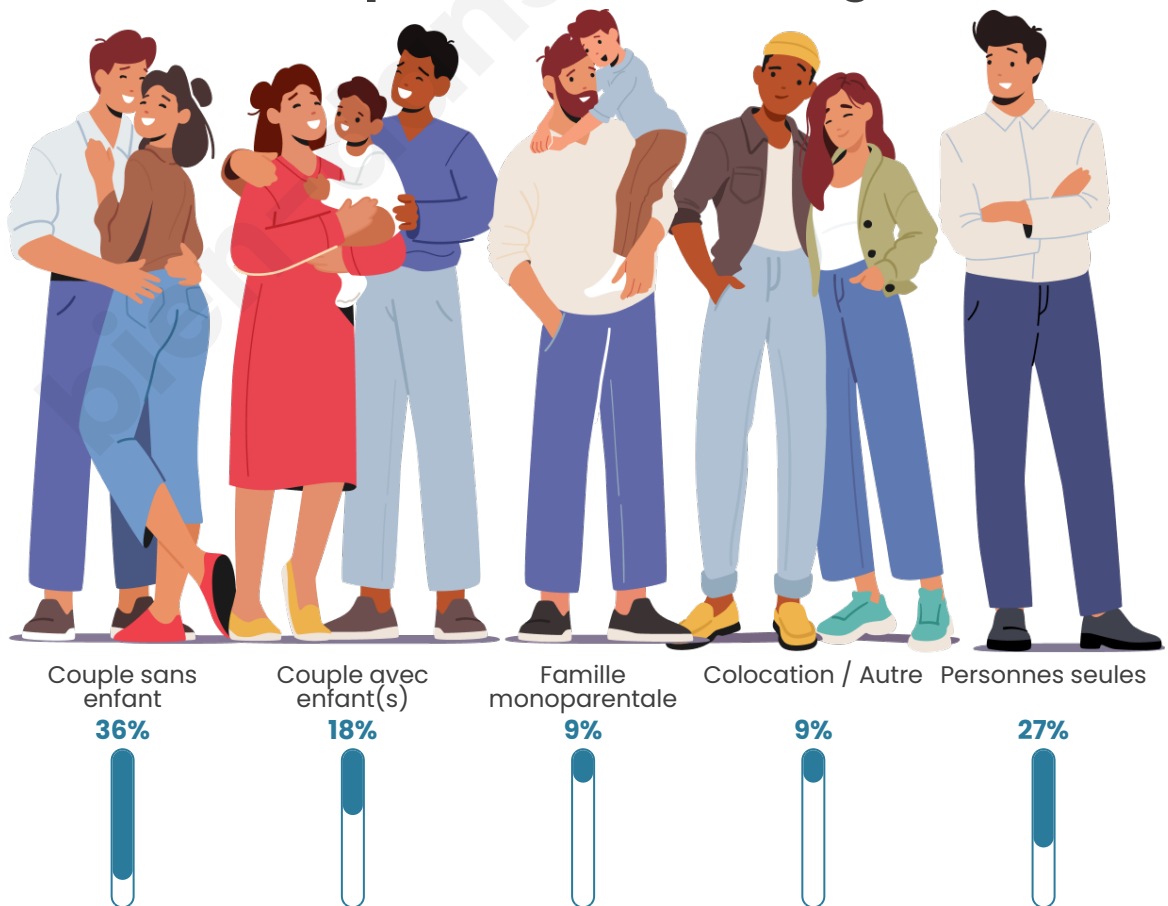

Tranche d'âge

Activité professionnelle

Niveau de diplôme

Composition des ménages

Profils électoraux

Premier tour

	Marine LE PEN	25.93 %
	Jean-Luc MÉLENCHON	22.22 %
	Jean LASSALLE	18.52 %
	Emmanuel MACRON	16.67 %
	Éric ZEMMOUR	9.26 %
	Yannick JADOT	5.56 %
	Fabien ROUSSEL	1.85 %
	Nathalie ARTHAUD	0.00 %
	Anne HIDALGO	0.00 %
	Valérie PÉCRESSE	0.00 %
	Philippe POUTOU	0.00 %
	Nicolas DUPONT- AIGNAN	0.00 %