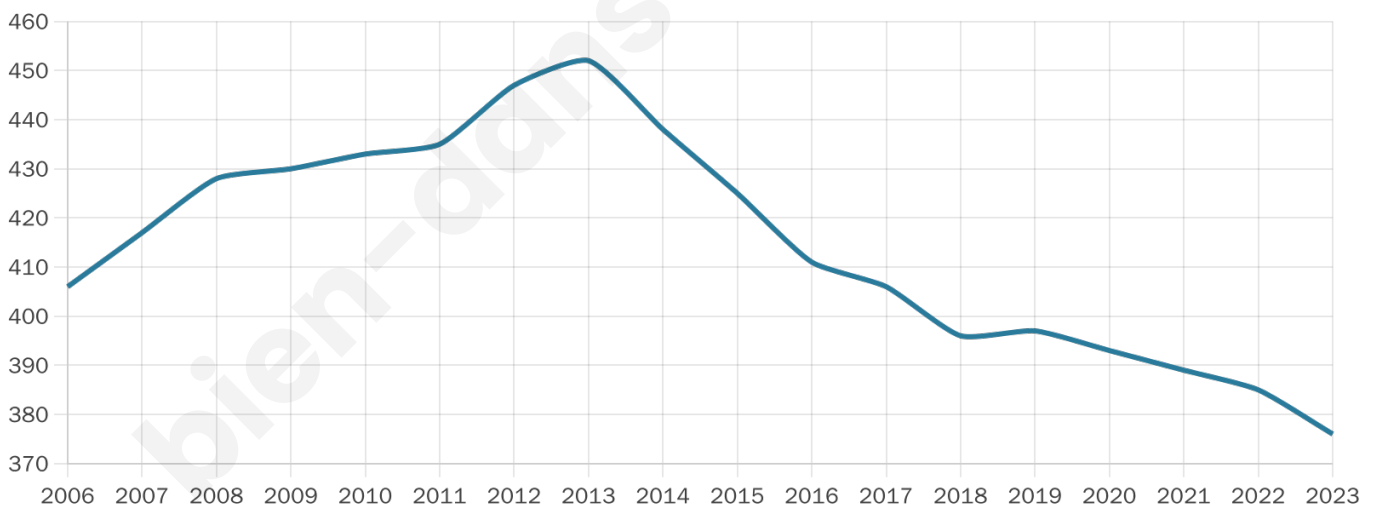

47 ans

Pop active

48.9%

Taux chômage

6.7%

Pop densité

29 h/km²

Revenu moyen

21 830 €/an

Evolution du nombre d'habitants

Sources : Institut national de la statistique et des études économiques (insee) selon Les dernières parutions officielles de 2024 portant sur les années 2020, 2021 et 2022.