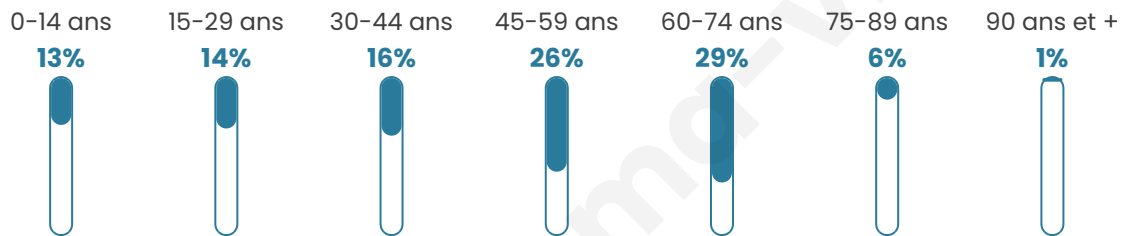

47 ans

Pop active

48.9%

Taux chômage

6.7%

Pop densité

29 h/km²

Revenu moyen

21 830 €/an

Evolution du nombre d'habitants

Sources : Institut national de la statistique et des études économiques (insee) selon Les dernières parutions officielles de 2024 portant sur les années 2020, 2021 et 2022.

Tranche d'âge

Activité professionnelle

Niveau de diplôme

Composition des ménages

Profils électoraux

Premier tour

	Marine LE PEN	29.96 %
	Jean-Luc MÉLENCHON	17.33 %
	Emmanuel MACRON	15.52 %
	Jean LASSALLE	13.00 %
	Éric ZEMMOUR	9.03 %
	Valérie PÉCRESSÉ	3.97 %
	Nicolas DUPONT- AIGNAN	3.25 %
	Anne HIDALGO	1.81 %
	Yannick JADOT	1.81 %
	Nathalie ARTHAUD	1.44 %
	Fabien ROUSSEL	1.44 %
	Philippe POUTOU	1.44 %