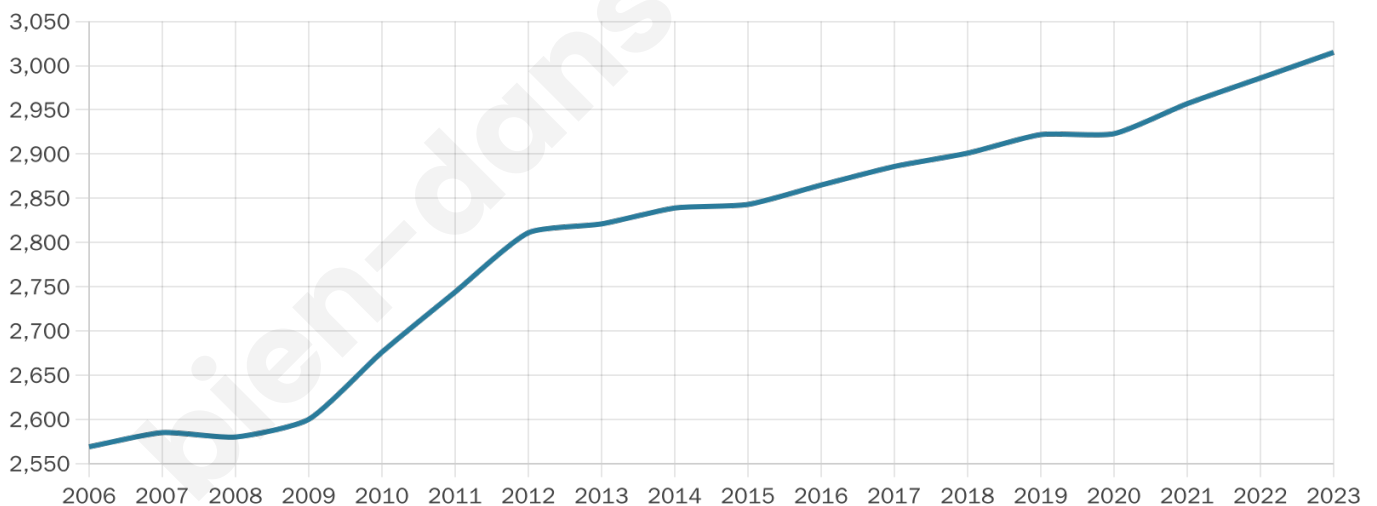

Age moyen

39 ans

Pop active

48%

Taux chômage

4.3%

Pop densité

55 h/km²

Revenu moyen

21 950 €/an

Evolution du nombre d'habitants

Sources : Institut national de la statistique et des études économiques (insee) selon Les dernières parutions officielles de 2024 portant sur les années 2020, 2021 et 2022.