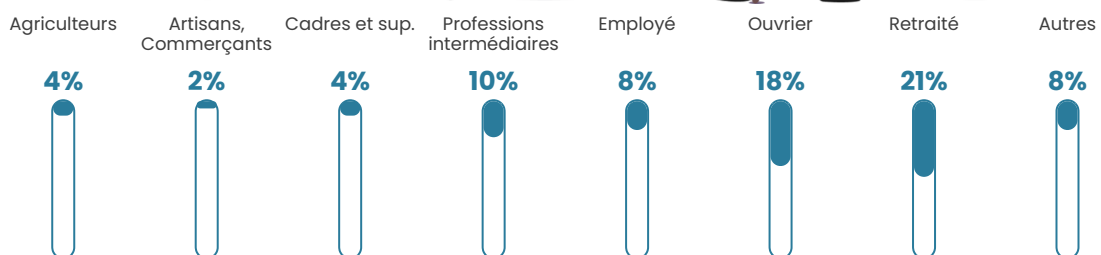

Revenu moyen

21 950 €/an

Evolution du nombre d'habitants

Sources : Institut national de la statistique et des études économiques (insee) selon Les dernières parutions officielles de 2024 portant sur les années 2020, 2021 et 2022.

Tranche d'âge

Activité professionnelle

Niveau de diplôme

Composition des ménages

Profils électoraux

Premier tour

	Emmanuel MACRON	40.84 %
	Marine LE PEN	19.93 %
	Jean-Luc MÉLENCHON	13.73 %
	Éric ZEMMOUR	5.40 %
	Valérie PÉCRESE	5.28 %
	Yannick JADOT	5.11 %
	Jean LASSALLE	3.10 %
	Nicolas DUPONT- AIGNAN	2.24 %
	Anne HIDALGO	1.95 %
	Fabien ROUSSEL	1.03 %
	Philippe POUTOU	0.98 %
	Nathalie ARTHAUD	0.40 %