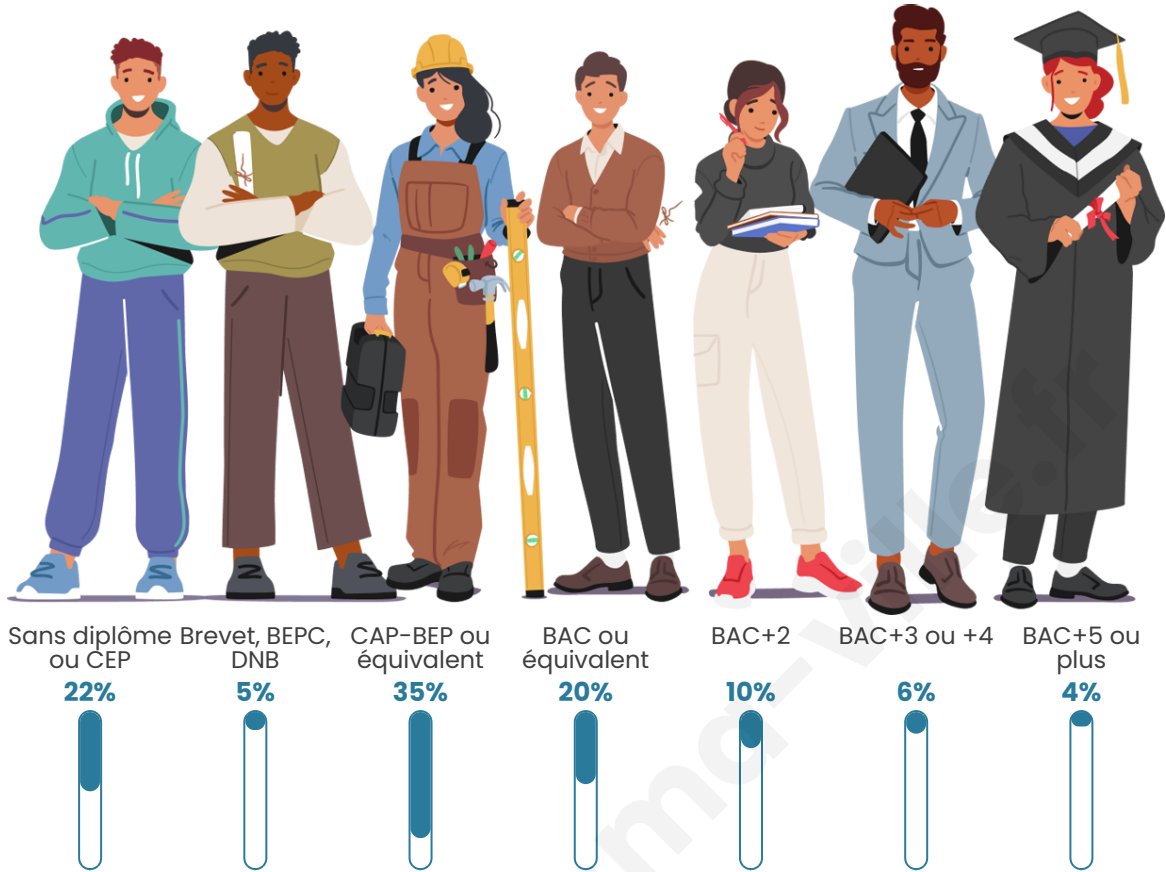

Tranche d'âge

Activité professionnelle

Niveau de diplôme

Composition des ménages

Profils électoraux

Premier tour

	Emmanuel MACRON	40.84 %
	Marine LE PEN	19.93 %
	Jean-Luc MÉLENCHON	13.73 %
	Éric ZEMMOUR	5.40 %
	Valérie PÉCRESE	5.28 %
	Yannick JADOT	5.11 %
	Jean LASSALLE	3.10 %
	Nicolas DUPONT- AIGNAN	2.24 %
	Anne HIDALGO	1.95 %
	Fabien ROUSSEL	1.03 %
	Philippe POUTOU	0.98 %
	Nathalie ARTHAUD	0.40 %