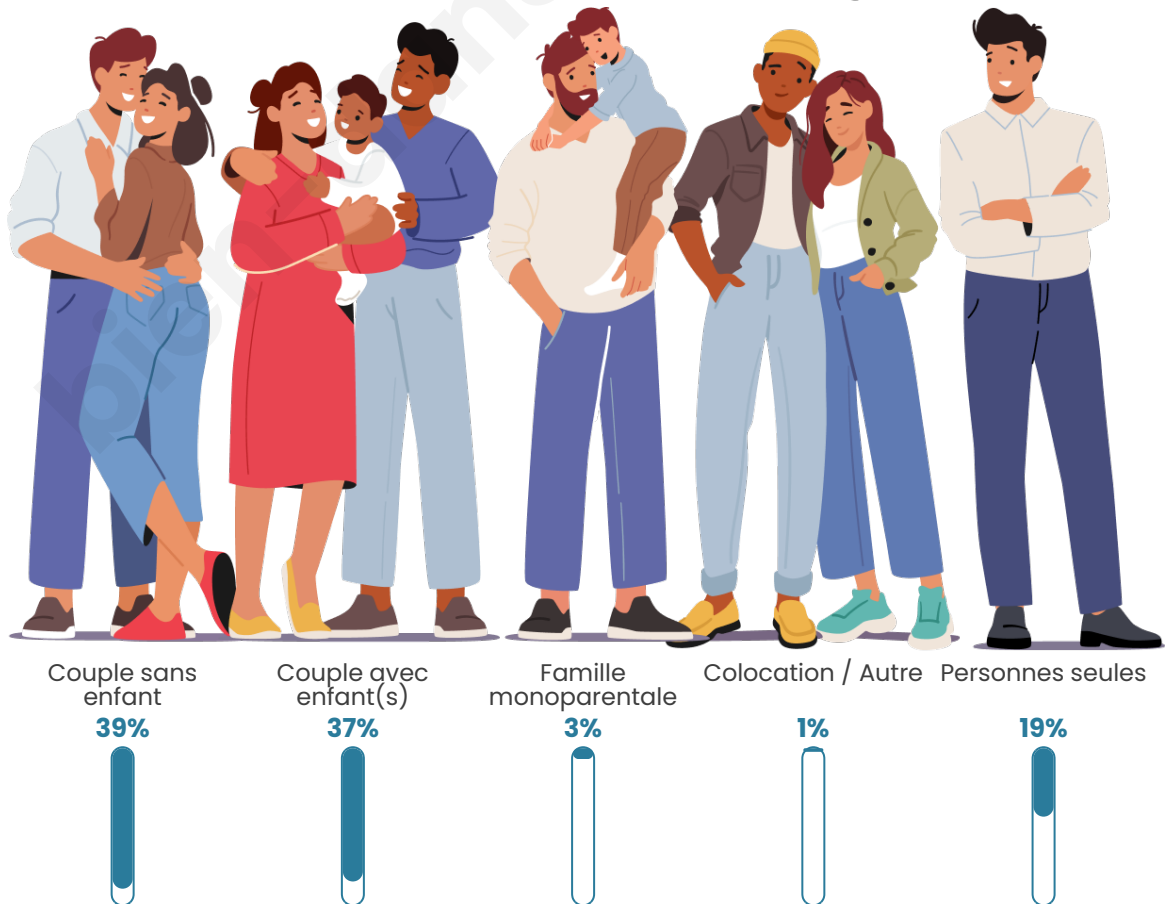

Tranche d'âge

Activité professionnelle

Niveau de diplôme

Composition des ménages

Profils électoraux

Premier tour

	Emmanuel MACRON	40.84 %
	Marine LE PEN	19.93 %
	Jean-Luc MÉLENCHON	13.73 %
	Éric ZEMMOUR	5.40 %
	Valérie PÉCRESE	5.28 %
	Yannick JADOT	5.11 %
	Jean LASSALLE	3.10 %
	Nicolas DUPONT- AIGNAN	2.24 %
	Anne HIDALGO	1.95 %
	Fabien ROUSSEL	1.03 %
	Philippe POUTOU	0.98 %
	Nathalie ARTHAUD	0.40 %