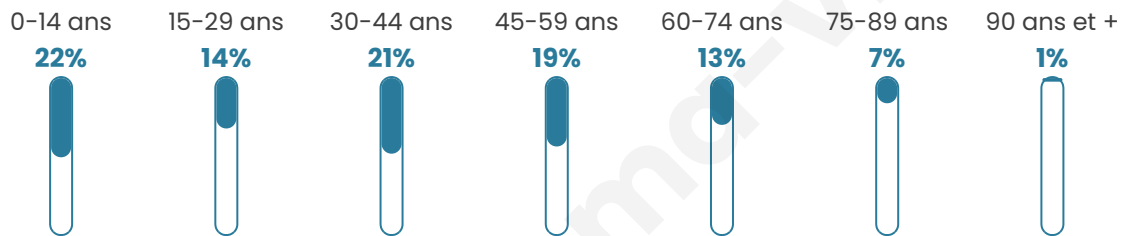

Age moyen

39 ans

Pop active

48%

Taux chômage

4.3%

Pop densité

55 h/km²

Revenu moyen

21 950 €/an

Evolution du nombre d'habitants

Sources : Institut national de la statistique et des études économiques (insee) selon Les dernières parutions officielles de 2024 portant sur les années 2020, 2021 et 2022.

Tranche d'âge

Activité professionnelle

Niveau de diplôme

Composition des ménages

Profils électoraux

Premier tour

	Emmanuel MACRON	40.84 %
	Marine LE PEN	19.93 %
	Jean-Luc MÉLENCHON	13.73 %
	Éric ZEMMOUR	5.40 %
	Valérie PÉCRESE	5.28 %
	Yannick JADOT	5.11 %
	Jean LASSALLE	3.10 %
	Nicolas DUPONT- AIGNAN	2.24 %
	Anne HIDALGO	1.95 %
	Fabien ROUSSEL	1.03 %
	Philippe POUTOU	0.98 %
	Nathalie ARTHAUD	0.40 %