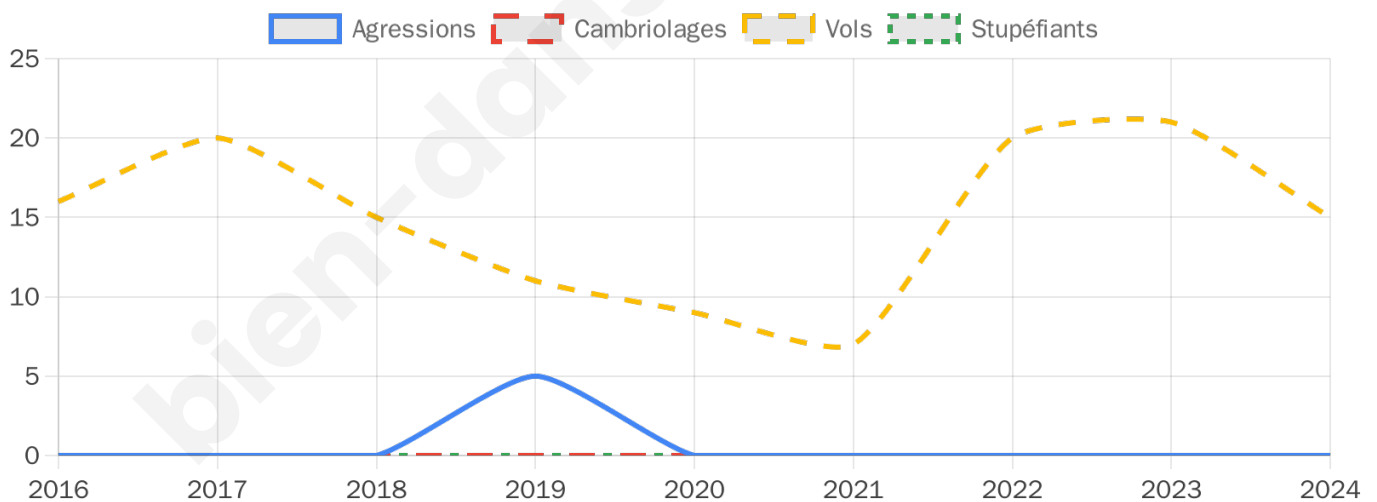

Sécurité

Agressions physiques / sexuelles

0

Cambriolages

0

Vols / dégradations

15

Stupéfiants

0

Evolution du nombre d'infractions