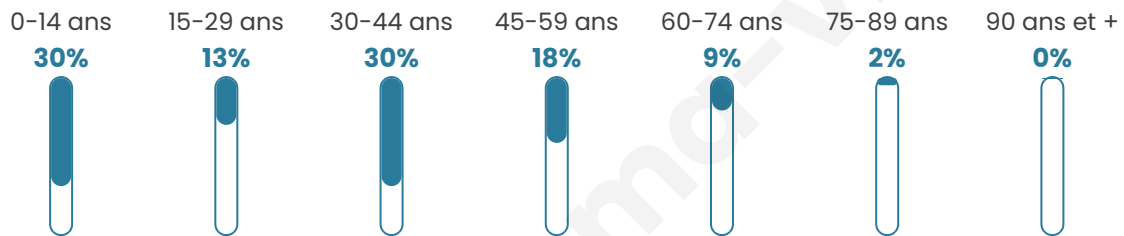

Age moyen

33 ans

Pop active

55.5%

Taux chômage

4%

Pop densité

214 h/km²

Revenu moyen

25 970 €/an

Evolution du nombre d'habitants

Sources : Institut national de la statistique et des études économiques (insee) selon Les dernières parutions officielles de 2024 portant sur les années 2020, 2021 et 2022.

Tranche d'âge

Activité professionnelle

Niveau de diplôme

Composition des ménages

Profils électoraux

Premier tour

Emmanuel
MACRON 32.12 %

Jean-Luc
MÉLENCHON 22.87 %