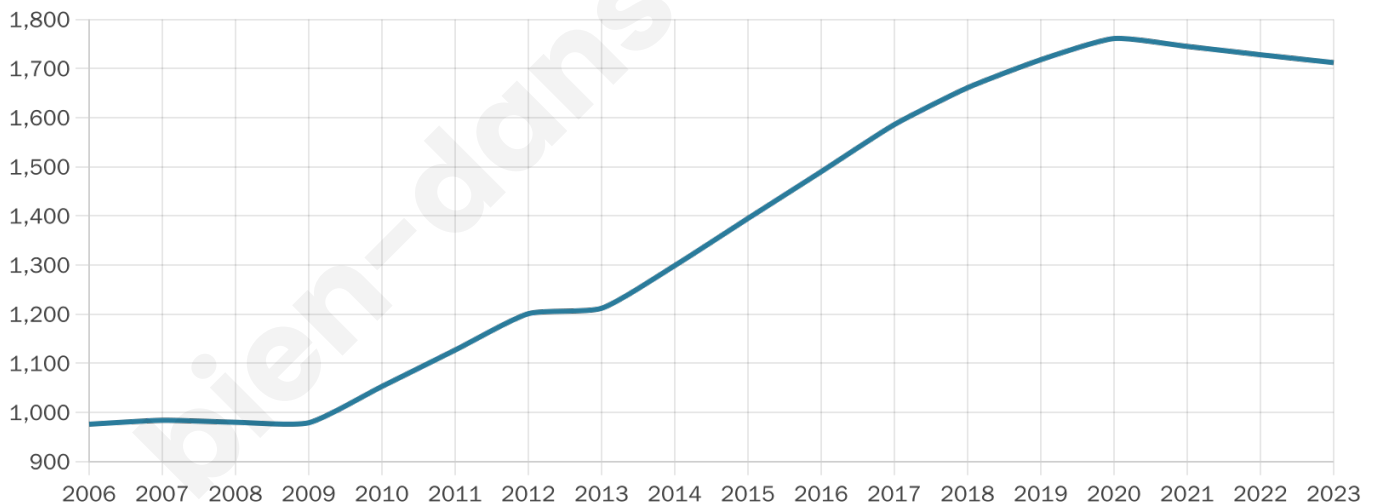

Age moyen

33 ans

Pop active

55.5%

Taux chômage

4%

Pop densité

214 h/km²

Revenu moyen

25 970 €/an

Evolution du nombre d'habitants

Sources : Institut national de la statistique et des études économiques (insee) selon Les dernières parutions officielles de 2024 portant sur les années 2020, 2021 et 2022.