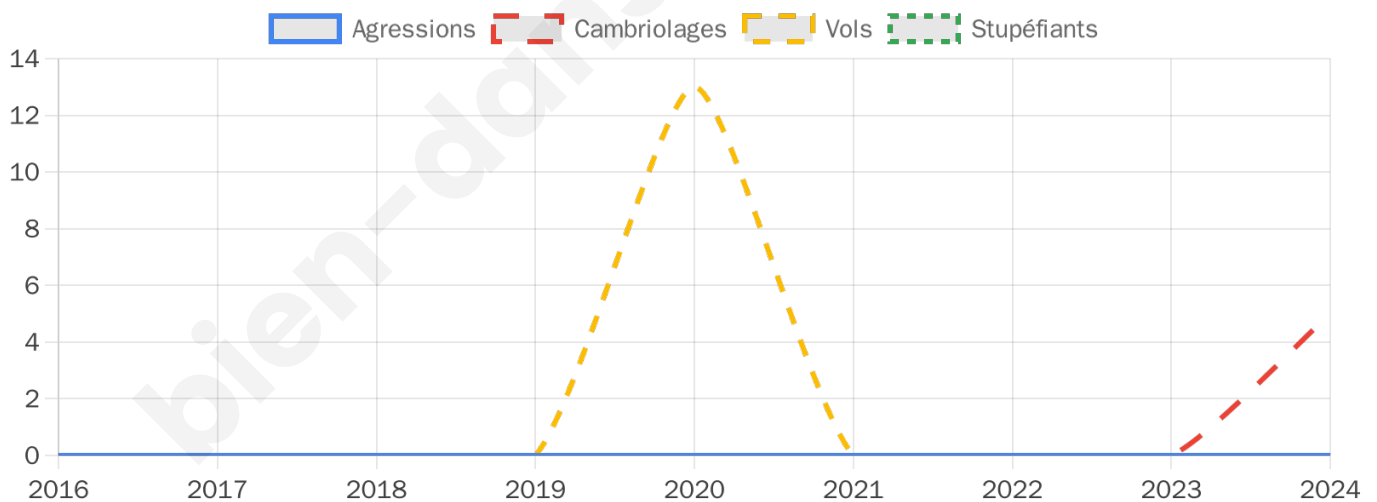

Marine LE PEN

30,06 %

1118 inscrits

Participation : 86.4%

Votes blancs : 7.97%

Votes nuls : 2.48%

bien-dans-ma-ville.fr

Sécurité

Evolution du nombre d'infractions

Pour comparer

(en proportion du nombre d'habitants)

Sources : Bases statistiques communale, départementale et régionale de la délinquance enregistrée par la police et la gendarmerie nationales selon les dernières parutions officielles de 2025 portant sur l'année 2024 ([data.gouv](https://data.gouv.fr)).