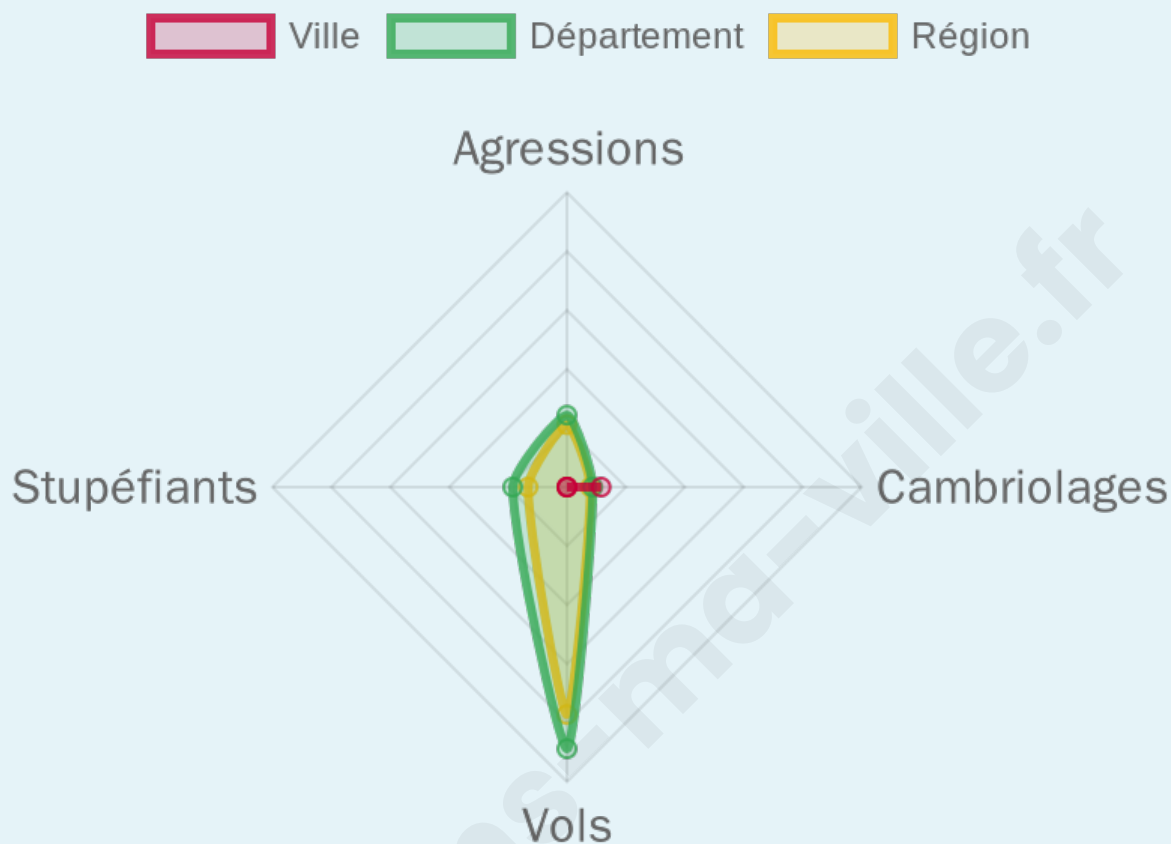

Pour comparer

(en proportion du nombre d'habitants)

Sources : Bases statistiques communale, départementale et régionale de la délinquance enregistrée par la police et la gendarmerie nationales selon les dernières parutions officielles de 2025 portant sur l'année 2024 ([data.gouv](https://data.gouv.fr)).

Agressions physiques / sexuelles : Violences sexuelles, coups et blessures volontaires intrafamiliaux, coups et blessures volontaires, autres coups, blessures volontaires et vols violents sans arme.

Cambriolages : Cambriolages de logements.

Vols : Vols avec armes, vols d'accessoires sur véhicules, vols dans les véhicules, vols de véhicules, vols sans violence contre des personnes, destructions, dégradations volontaires et escroqueries.

Stupéfiants : Trafic de stupéfiants dont (AFD) et usage de stupéfiants.