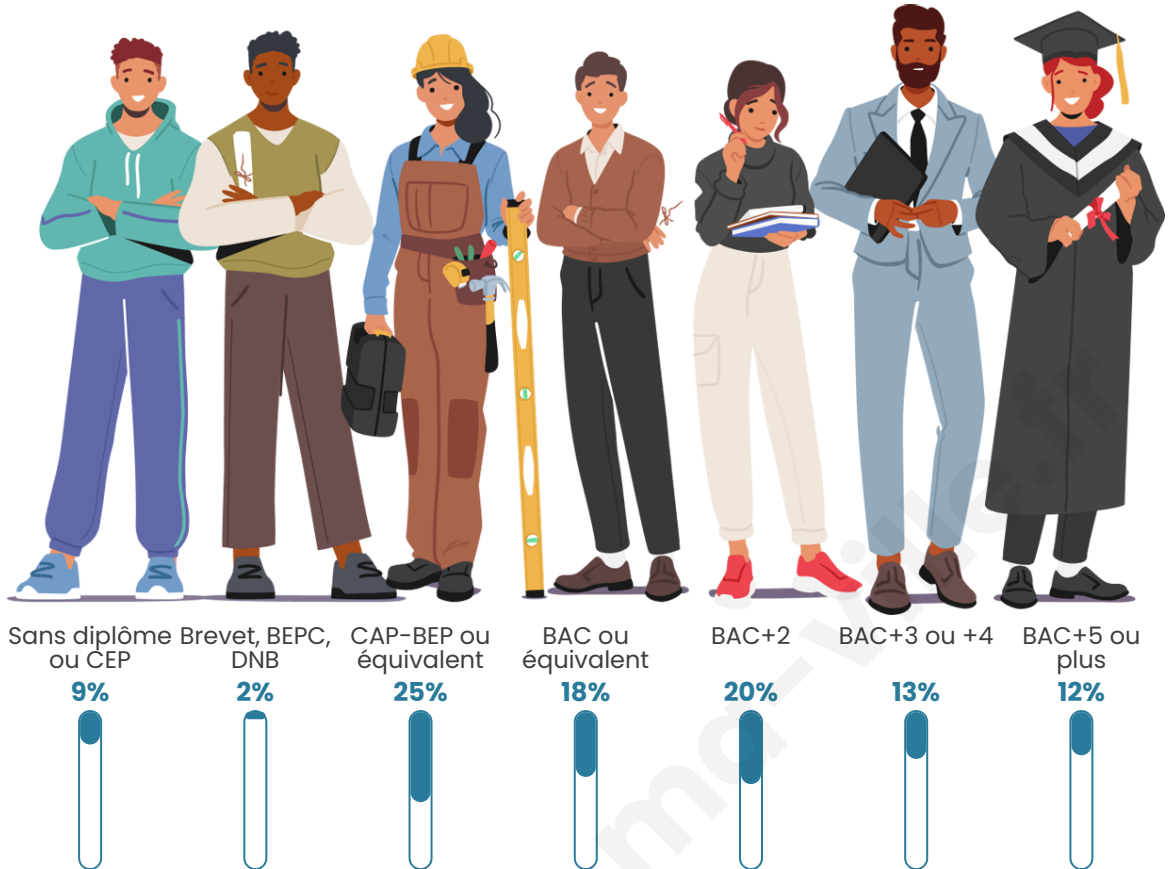

Age moyen

33 ans

Pop active

55.5%

Taux chômage

4%

Pop densité

214 h/km²

Tranche d'âge

Activité professionnelle

Niveau de diplôme

Composition des ménages

Profils électoraux

Premier tour

Emmanuel
MACRON 32.12 %

Jean-Luc
MÉLENCHON 22.87 %