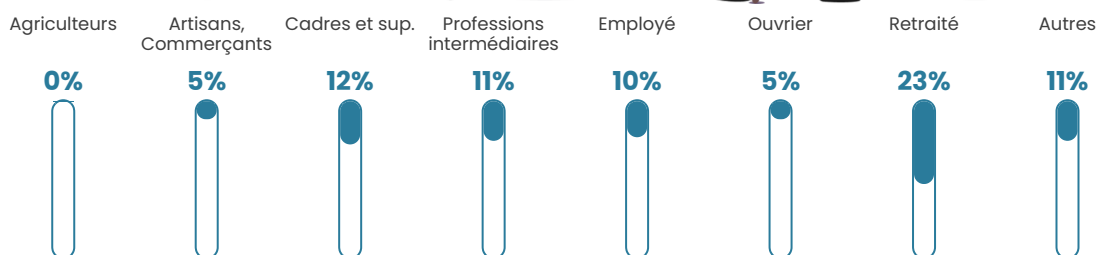

Pop densité

847 h/km²

Revenu moyen

27 840 €/an

Evolution du nombre d'habitants

Sources : Institut national de la statistique et des études économiques (insee) selon Les dernières parutions officielles de 2024 portant sur les années 2020, 2021 et 2022.

Tranche d'âge

Activité professionnelle

Niveau de diplôme

Composition des ménages

Profils électoraux

Premier tour

	Emmanuel MACRON	29.62 %
	Marine LE PEN	21.15 %
	Jean-Luc MÉLENCHON	17.43 %
	Éric ZEMMOUR	10.64 %
	Yannick JADOT	7.52 %
	Valérie PÉCRESE	5.34 %
	Jean LASSALLE	2.30 %
	Nicolas DUPONT-AIGNAN	2.19 %
	Fabien ROUSSEL	1.50 %
	Anne HIDALGO	1.18 %
	Philippe POUTOU	0.81 %
	Nathalie ARTHAUD	0.31 %