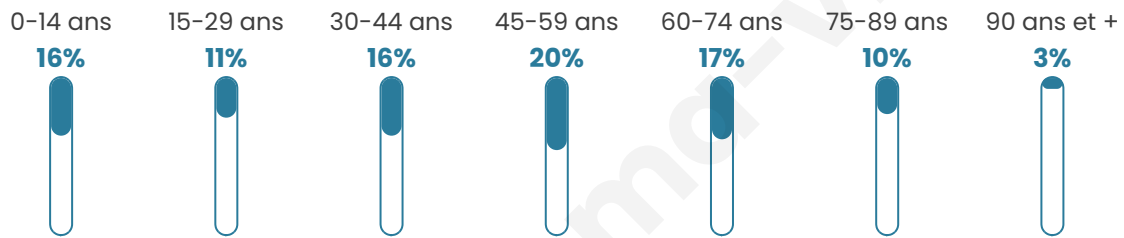

Nombre d'habitants

11 015

Age moyen

45 ans

Pop active

42.7%

Taux chômage

6.4%

Pop densité

847 h/km²

Revenu moyen

27 840 €/an

Evolution du nombre d'habitants

Sources : Institut national de la statistique et des études économiques (insee) selon Les dernières parutions officielles de 2024 portant sur les années 2020, 2021 et 2022.

Tranche d'âge

Activité professionnelle

Niveau de diplôme

Composition des ménages

Profils électoraux

Premier tour

	Emmanuel MACRON	29.62 %
	Marine LE PEN	21.15 %
	Jean-Luc MÉLENCHON	17.43 %
	Éric ZEMMOUR	10.64 %
	Yannick JADOT	7.52 %
	Valérie PÉCRESE	5.34 %
	Jean LASSALLE	2.30 %
	Nicolas DUPONT-AIGNAN	2.19 %
	Fabien ROUSSEL	1.50 %
	Anne HIDALGO	1.18 %
	Philippe POUTOU	0.81 %
	Nathalie ARTHAUD	0.31 %