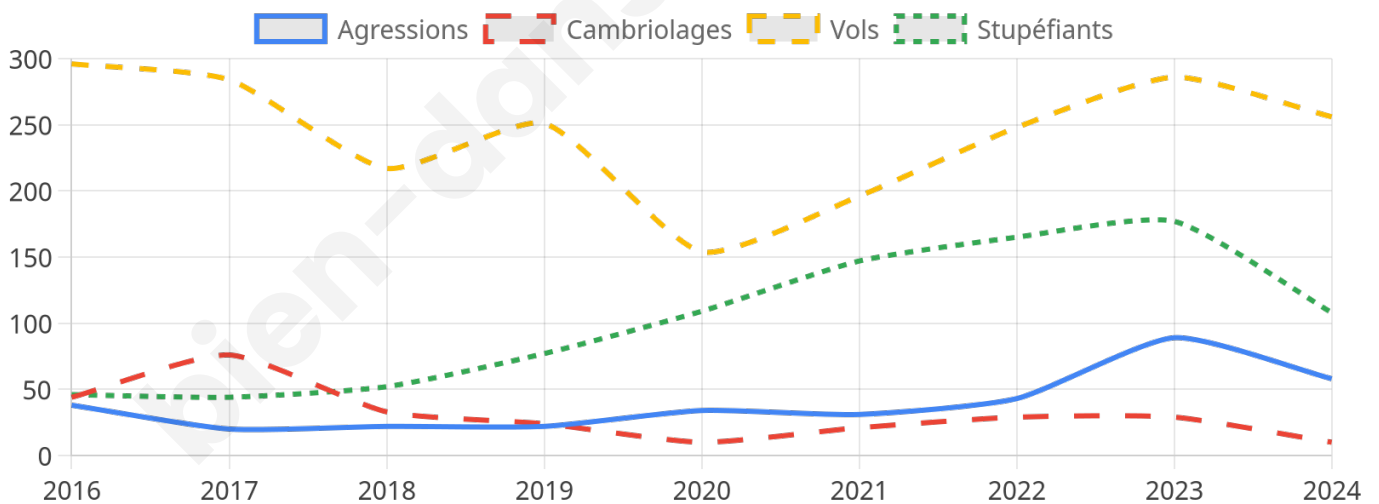

8 632 inscrits

Participation : 76.73%

Votes blancs : 1.13%

Votes nuls : 0.48%

Second tour

	Emmanuel MACRON	60,08 %
	Marine LE PEN	39,92 %

8 635 inscrits

Participation : 76.05%

Votes blancs : 5.91%

Votes nuls : 1.43%

Sécurité

Agressions physiques / sexuelles

58

Cambriolages

10

Vols / dégradations

256

Stupéfiants

108

Evolution du nombre d'infractions

Pour comparer

(en proportion du nombre d'habitants)

Sources : Bases statistiques communale, départementale et régionale de la délinquance enregistrée par la police et la gendarmerie nationales selon les dernières parutions officielles de 2025 portant sur l'année 2024 ([data.gouv](https://data.gouv.fr)).