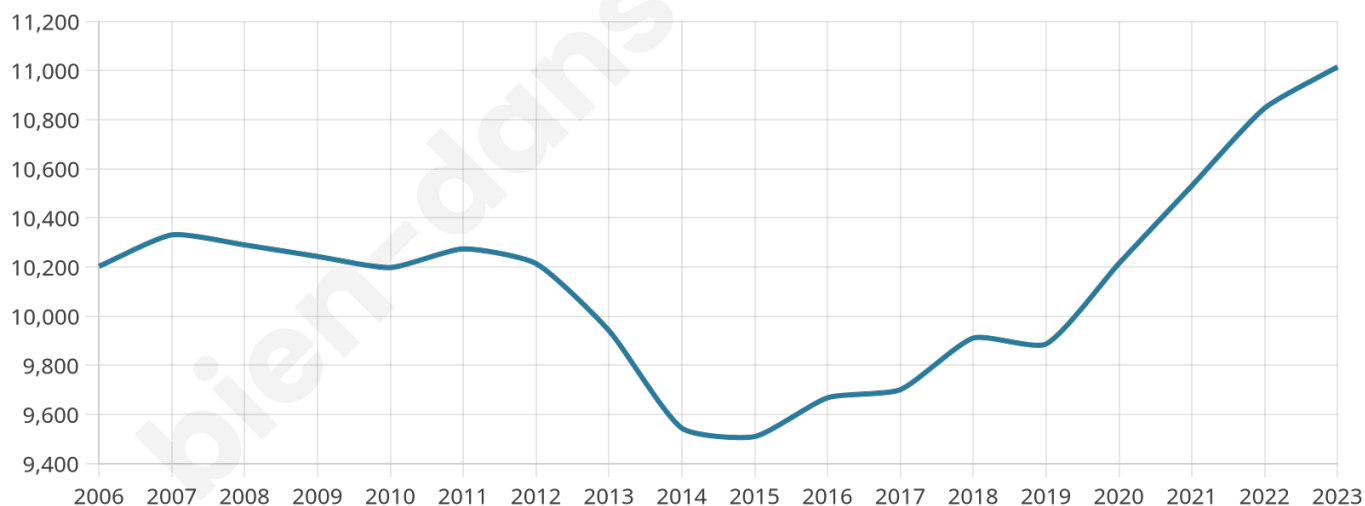

Nombre d'habitants

11 015

Age moyen

45 ans

Pop active

42.7%

Taux chômage

6.4%

Pop densité

847 h/km²

Revenu moyen

27 840 €/an

Evolution du nombre d'habitants

Sources : Institut national de la statistique et des études économiques (insee) selon Les dernières parutions officielles de 2024 portant sur les années 2020, 2021 et 2022.

Tranche d'âge

Activité professionnelle

Niveau de diplôme

Composition des ménages

Profils électoraux

Premier tour

	Emmanuel MACRON	29.62 %
	Marine LE PEN	21.15 %
	Jean-Luc MÉLENCHON	17.43 %
	Éric ZEMMOUR	10.64 %
	Yannick JADOT	7.52 %
	Valérie PÉCRESE	5.34 %
	Jean LASSALLE	2.30 %
	Nicolas DUPONT-AIGNAN	2.19 %
	Fabien ROUSSEL	1.50 %
	Anne HIDALGO	1.18 %
	Philippe POUTOU	0.81 %
	Nathalie ARTHAUD	0.31 %