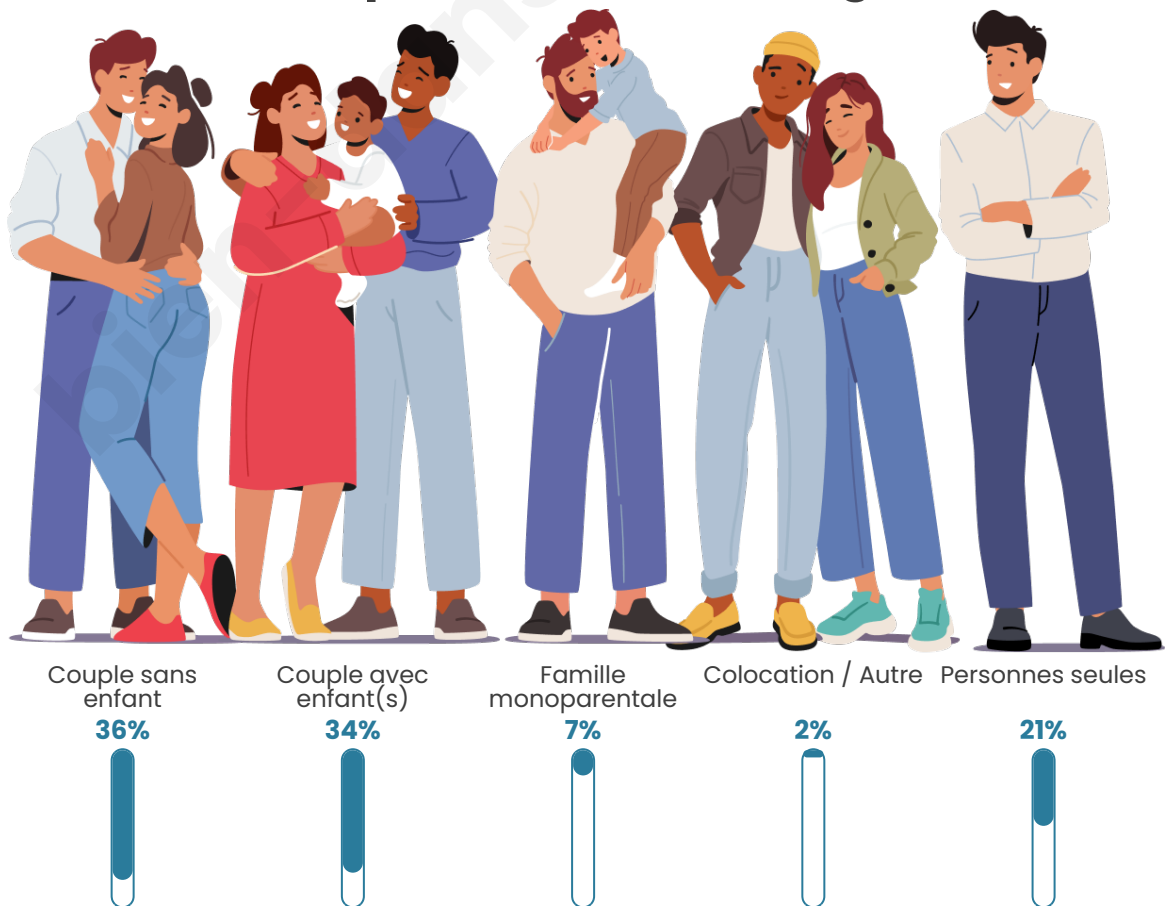

Nombre d'habitants

11 015

Age moyen

45 ans

Pop active

42.7%

Taux chômage

6.4%

Tranche d'âge

Activité professionnelle

Niveau de diplôme

Composition des ménages

Profils électoraux

Premier tour

	Emmanuel MACRON	29.62 %
	Marine LE PEN	21.15 %
	Jean-Luc MÉLENCHON	17.43 %
	Éric ZEMMOUR	10.64 %
	Yannick JADOT	7.52 %
	Valérie PÉCRESE	5.34 %
	Jean LASSALLE	2.30 %
	Nicolas DUPONT-AIGNAN	2.19 %
	Fabien ROUSSEL	1.50 %
	Anne HIDALGO	1.18 %
	Philippe POUTOU	0.81 %
	Nathalie ARTHAUD	0.31 %