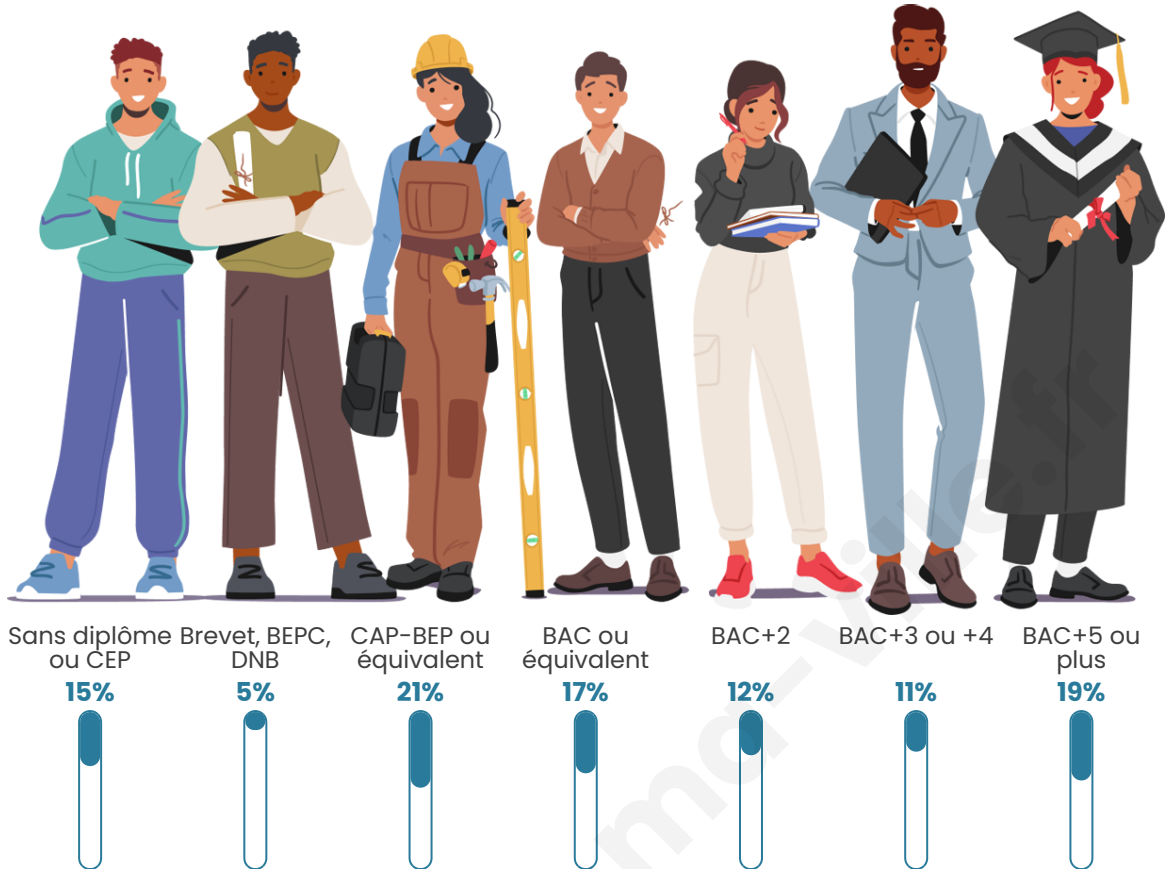

Nombre d'habitants

11 015

Age moyen

45 ans

Pop active

42.7%

Taux chômage

6.4%

Pop densité

847 h/km²

Revenu moyen

27 840 €/an

Evolution du nombre d'habitants

Sources : Institut national de la statistique et des études économiques (insee) selon Les dernières parutions officielles de 2024 portant sur les années 2020, 2021 et 2022.

Tranche d'âge

Activité professionnelle

Niveau de diplôme

Composition des ménages

Profils électoraux

Premier tour

	Emmanuel MACRON	29.62 %
	Marine LE PEN	21.15 %
	Jean-Luc MÉLENCHON	17.43 %
	Éric ZEMMOUR	10.64 %
	Yannick JADOT	7.52 %
	Valérie PÉCRESE	5.34 %
	Jean LASSALLE	2.30 %
	Nicolas DUPONT-AIGNAN	2.19 %
	Fabien ROUSSEL	1.50 %
	Anne HIDALGO	1.18 %
	Philippe POUTOU	0.81 %
	Nathalie ARTHAUD	0.31 %