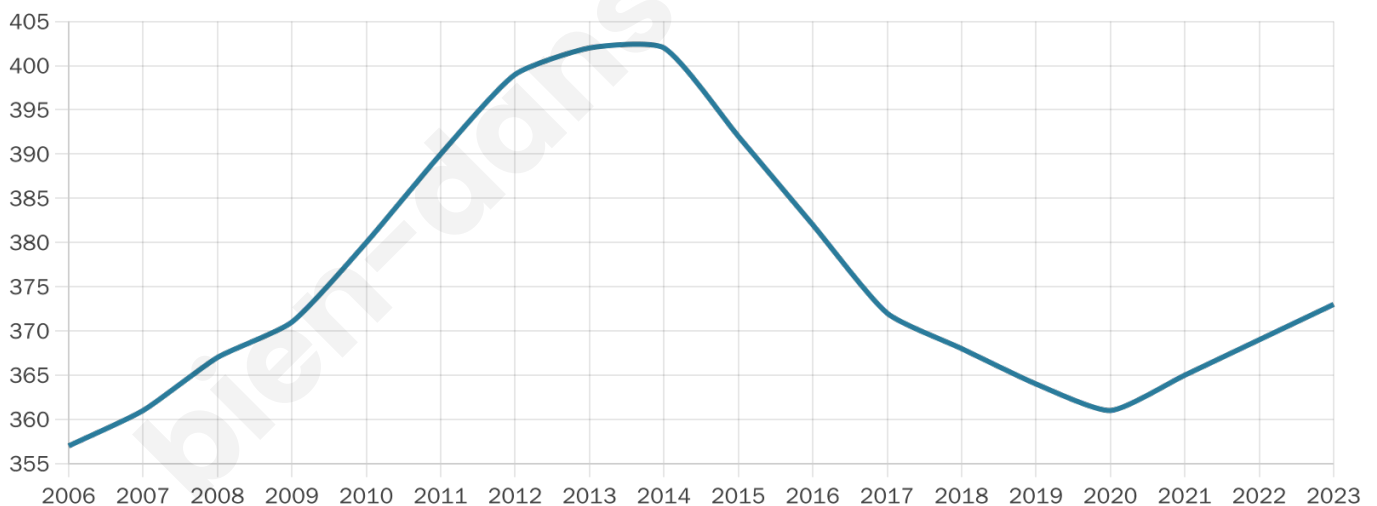

# Statistiques sur la population

Nombre d'habitants

**373**

Age moyen

**44 ans**

Pop active

**42.9%**

Taux chômage

**5.1%**

Pop densité

**34 h/km<sup>2</sup>**

Revenu moyen

**22 810 €/an**

## Evolution du nombre d'habitants

Sources : Institut national de la statistique et des études économiques (insee) selon Les dernières parutions officielles de 2024 portant sur les années 2020, 2021 et 2022.