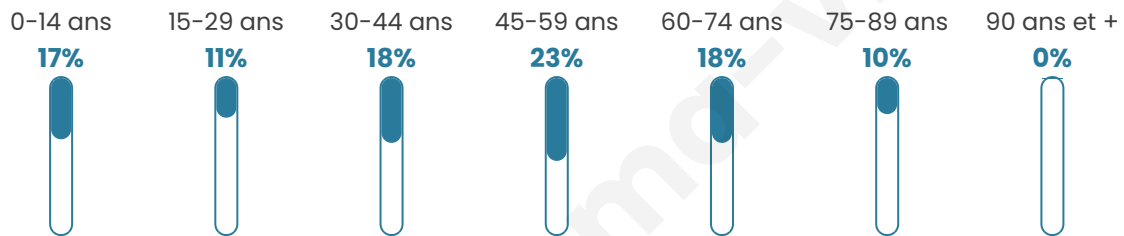

# Statistiques sur la population

Nombre d'habitants

**373**

Age moyen

**44 ans**

Pop active

**42.9%**

Taux chômage

**5.1%**

Pop densité

**34 h/km<sup>2</sup>**

Revenu moyen

**22 810 €/an**

## Evolution du nombre d'habitants

Sources : Institut national de la statistique et des études économiques (insee) selon Les dernières parutions officielles de 2024 portant sur les années 2020, 2021 et 2022.

## Tranche d'âge