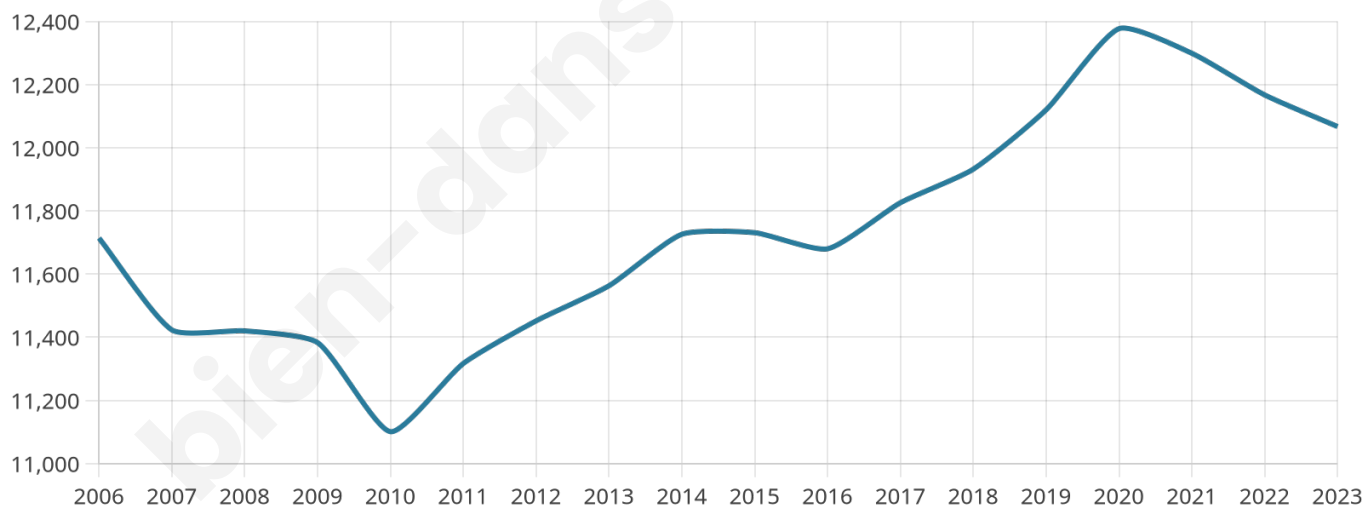

Version web

Ville de La Motte-Servolex

Présenté par

BIEN dans
ma **VILLE** 

Sommaire

Situation géographique	3
Statistiques sur la population	4
Evolution du nombre d'habitants	4
Tranche d'âge	5
0-14 ans	5
15-29 ans	5
30-44 ans	5
45-59 ans	5
60-74 ans	5
75-89 ans	5
90 ans et +	5
Activité professionnelle	5
Agriculteurs	5
Artisans, Commerçants	5
Cadres et sup.	5
Professions intermédiaires	5
Employé	5
Ouvrier	5
Retraité	5
Autres	5
Niveau de diplôme	6
Sans diplôme ou CEP	6
Brevet, BEPC, DNB	6
CAP-BEP ou équivalent	6
BAC ou équivalent	6
BAC+2	6
BAC+3 ou +4	6
BAC+5 ou plus	6
Composition des ménages	6
Couple sans enfant	6
Couple avec enfant(s)	6
Famille monoparentale	6
Colocation / Autre	6
Personnes seules	6
Profil électoraux	7
Premier tour	7
Sécurité	8
Evolution du nombre d'infractions	8
Pour comparer	9
Services à la population	10
Commerce	10
Éducation	10
Villes autour de La Motte-Servolet	11
Avis sur la ville de La Motte-Servolet	12
Moyenne par critère	12
Villes autour de La Motte-Servolet	12
Répartition des avis par note	12
Répartition des avis par note	12

12 067

Age moyen

43 ans

Pop active

47.6%

Taux chômage

6%

Pop densité

416 h/km²

Revenu moyen

26 440 €/an

Evolution du nombre d'habitants

Sources : Institut national de la statistique et des études économiques (insee) selon Les dernières parutions officielles de 2024 portant sur les années 2020, 2021 et 2022.