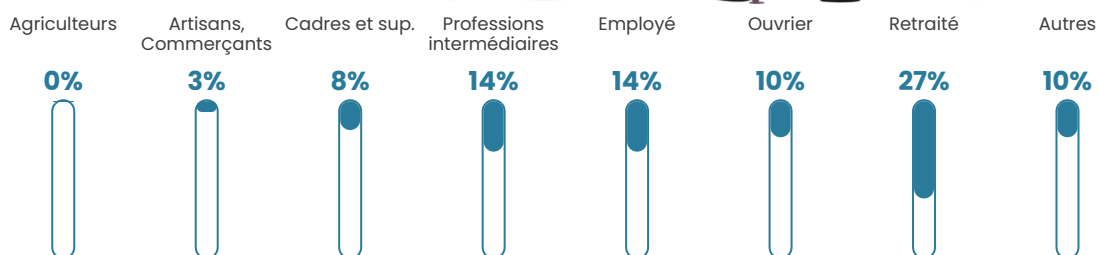

416 h/km²

Revenu moyen

26 440 €/an

Evolution du nombre d'habitants

Sources : Institut national de la statistique et des études économiques (insee) selon Les dernières parutions officielles de 2024 portant sur les années 2020, 2021 et 2022.

Tranche d'âge

Activité professionnelle

Niveau de diplôme

Composition des ménages

Profils électoraux

Premier tour

	Emmanuel MACRON	30.81 %
	Marine LE PEN	21.61 %
	Jean-Luc MÉLENCHON	17.30 %
	Éric ZEMMOUR	7.28 %
	Yannick JADOT	6.57 %
	Valérie PÉCRESE	6.13 %
	Jean LASSALLE	2.98 %
	Nicolas DUPONT- AIGNAN	2.31 %
	Anne HIDALGO	2.01 %
	Fabien ROUSSEL	1.84 %
	Philippe POUTOU	0.66 %
	Nathalie ARTHAUD	0.52 %