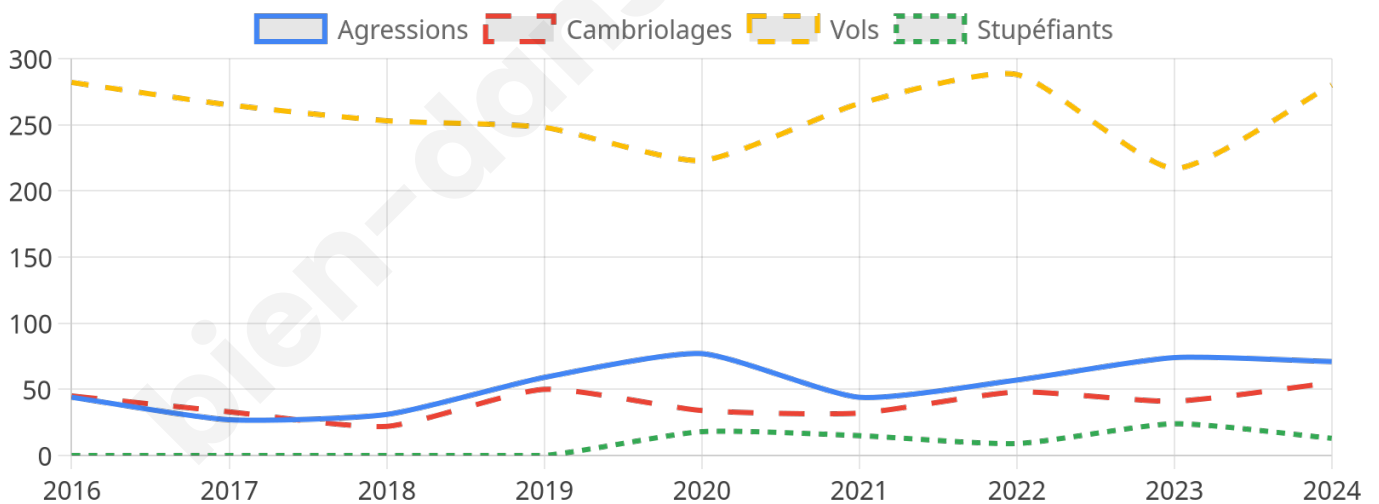

8 968 inscrits

Participation : 81.77%

Votes blancs : 1.75%

Votes nuls : 0.42%

Second tour

	Emmanuel MACRON	61,41 %
	Marine LE PEN	38,59 %

8 955 inscrits

Participation : 78.35%

Votes blancs : 6.9%

Votes nuls : 2.07%

Sécurité

Agressions physiques / sexuelles

71

Cambriolages

55

Vols / dégradations

280

Stupéfiants

13

Evolution du nombre d'infractions

Pour comparer

(en proportion du nombre d'habitants)

Sources : Bases statistiques communale, départementale et régionale de la délinquance enregistrée par la police et la gendarmerie nationales selon les dernières parutions officielles de 2025 portant sur l'année 2024 ([data.gouv](https://data.gouv.fr)).