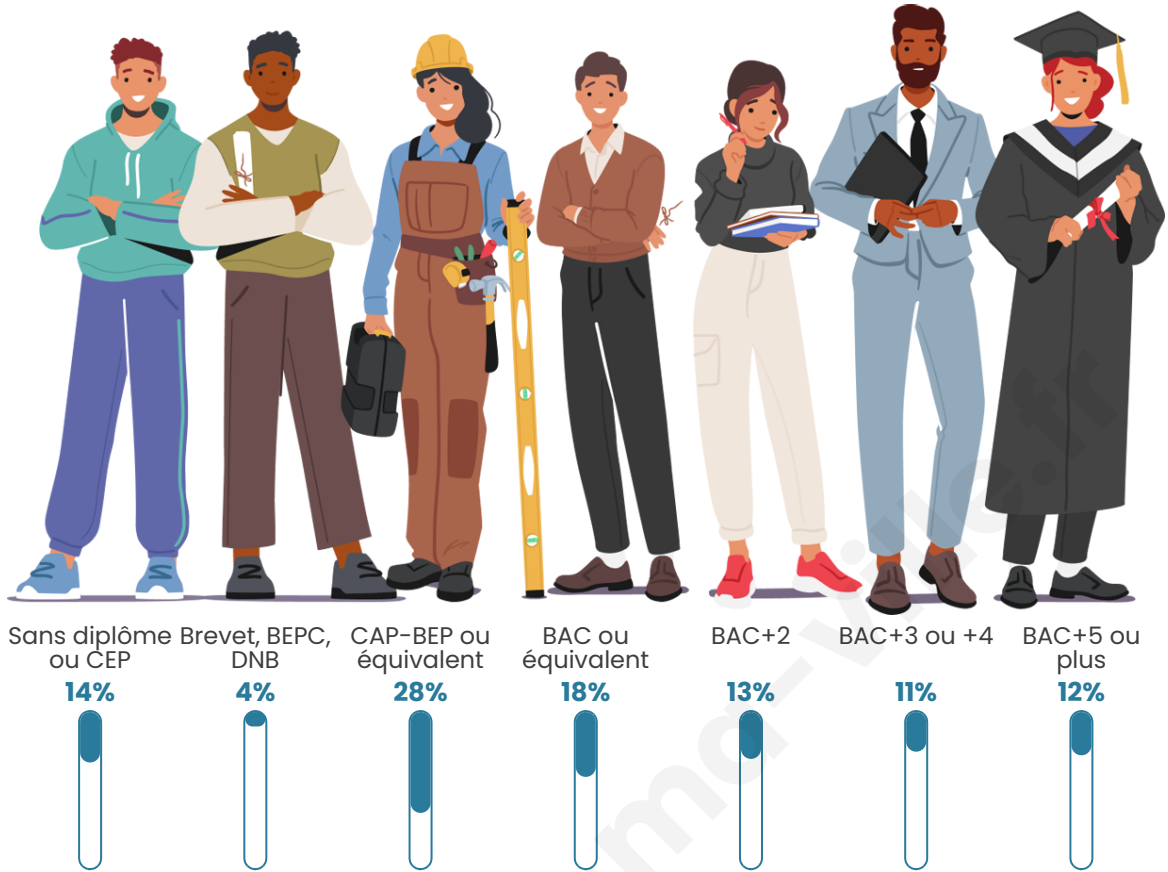

12 067

Age moyen

43 ans

Pop active

47.6%

Taux chômage

6%

Pop densité

Tranche d'âge

Activité professionnelle

Niveau de diplôme

Composition des ménages

Profils électoraux

Premier tour

	Emmanuel MACRON	30.81 %
	Marine LE PEN	21.61 %
	Jean-Luc MÉLENCHON	17.30 %
	Éric ZEMMOUR	7.28 %
	Yannick JADOT	6.57 %
	Valérie PÉCRESE	6.13 %
	Jean LASSALLE	2.98 %
	Nicolas DUPONT- AIGNAN	2.31 %
	Anne HIDALGO	2.01 %
	Fabien ROUSSEL	1.84 %
	Philippe POUTOU	0.66 %
	Nathalie ARTHAUD	0.52 %