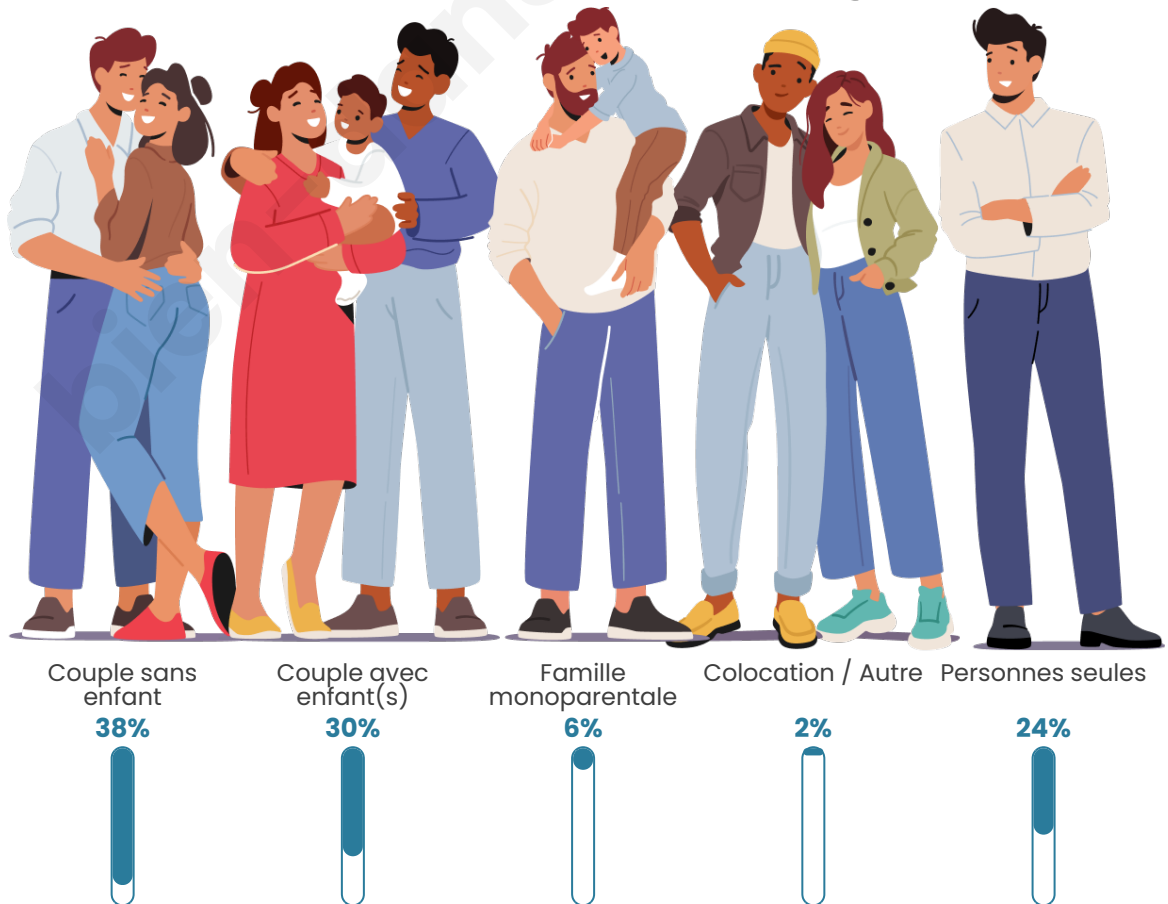

Tranche d'âge

Activité professionnelle

Niveau de diplôme

Composition des ménages

Profils électoraux

Premier tour

	Emmanuel MACRON	30.81 %
	Marine LE PEN	21.61 %
	Jean-Luc MÉLENCHON	17.30 %
	Éric ZEMMOUR	7.28 %
	Yannick JADOT	6.57 %
	Valérie PÉCRESE	6.13 %
	Jean LASSALLE	2.98 %
	Nicolas DUPONT- AIGNAN	2.31 %
	Anne HIDALGO	2.01 %
	Fabien ROUSSEL	1.84 %
	Philippe POUTOU	0.66 %
	Nathalie ARTHAUD	0.52 %