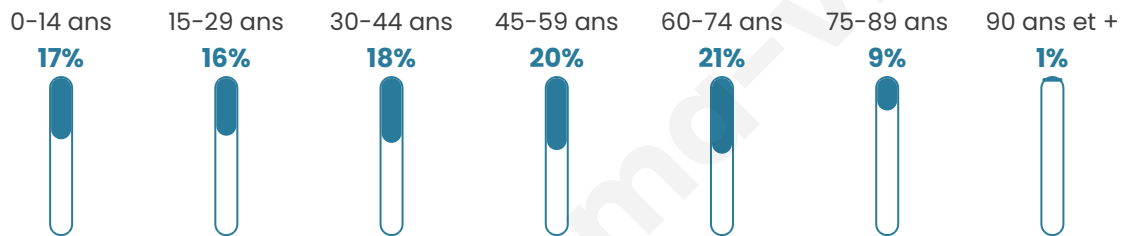

12 067

Age moyen

43 ans

Pop active

47.6%

Taux chômage

6%

Pop densité

416 h/km²

Revenu moyen

26 440 €/an

Evolution du nombre d'habitants

Sources : Institut national de la statistique et des études économiques (insee) selon Les dernières parutions officielles de 2024 portant sur les années 2020, 2021 et 2022.

Tranche d'âge

Activité professionnelle

Niveau de diplôme

Composition des ménages

Profils électoraux

Premier tour

	Emmanuel MACRON	30.81 %
	Marine LE PEN	21.61 %
	Jean-Luc MÉLENCHON	17.30 %
	Éric ZEMMOUR	7.28 %
	Yannick JADOT	6.57 %
	Valérie PÉCRESE	6.13 %
	Jean LASSALLE	2.98 %
	Nicolas DUPONT- AIGNAN	2.31 %
	Anne HIDALGO	2.01 %
	Fabien ROUSSEL	1.84 %
	Philippe POUTOU	0.66 %
	Nathalie ARTHAUD	0.52 %