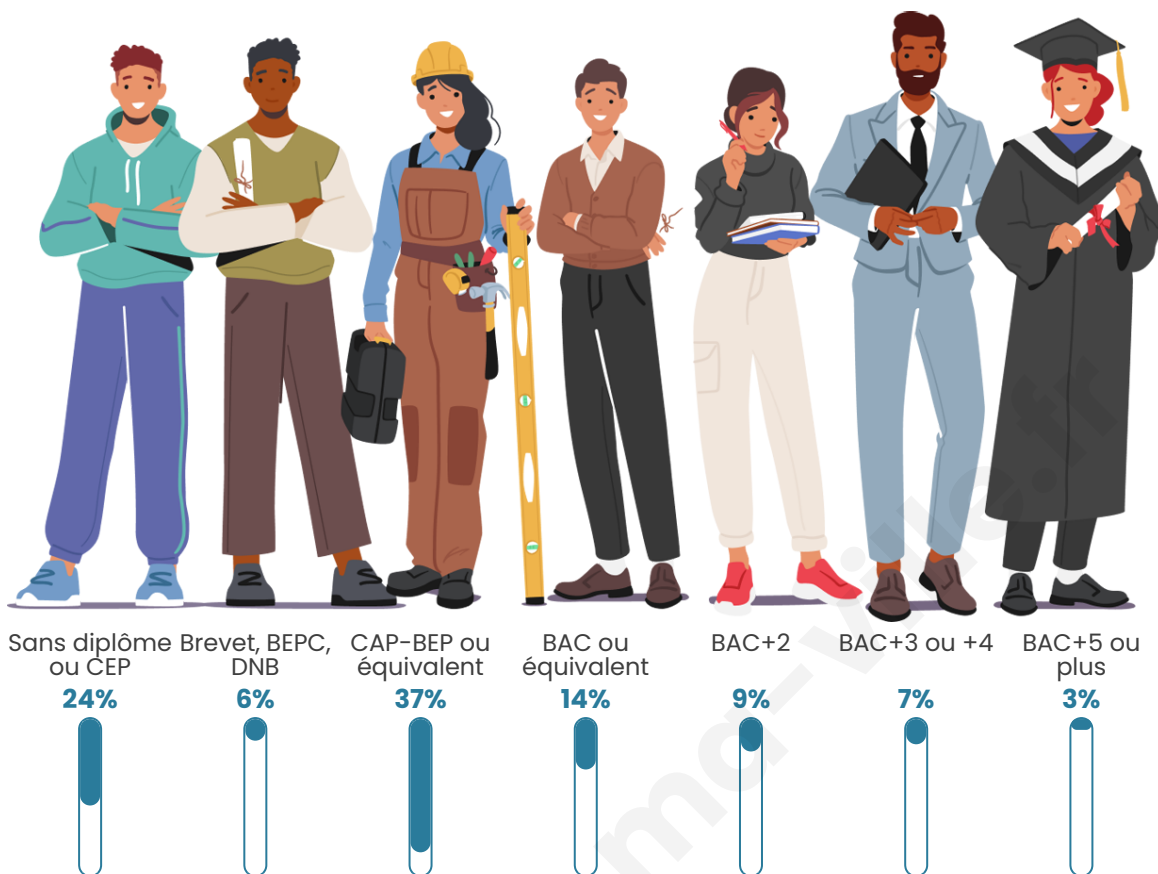

Nombre d'habitants

1170

Age moyen

43 ans

Pop active

46.8%

Taux chômage

6.7%

Pop densité

56 h/km²

Revenu moyen

23 020 €/an

Evolution du nombre d'habitants

Sources : Institut national de la statistique et des études économiques (insee) selon Les dernières parutions officielles de 2024 portant sur les années 2020, 2021 et 2022.

Tranche d'âge

Activité professionnelle

Niveau de diplôme

Composition des ménages

Profils électoraux

Premier tour

	Marine LE PEN	28.46 %
	Emmanuel MACRON	24.26 %
	Jean-Luc MÉLENCHON	18.97 %
	Éric ZEMMOUR	7.47 %
	Jean LASSALLE	6.69 %
	Fabien ROUSSEL	4.04 %
	Yannick JADOT	2.64 %
	Valérie PÉCRESSE	2.33 %
	Nicolas DUPONT-AIGNAN	2.18 %
	Anne HIDALGO	2.02 %
	Nathalie ARTHAUD	0.47 %
	Philippe POUTOU	0.47 %