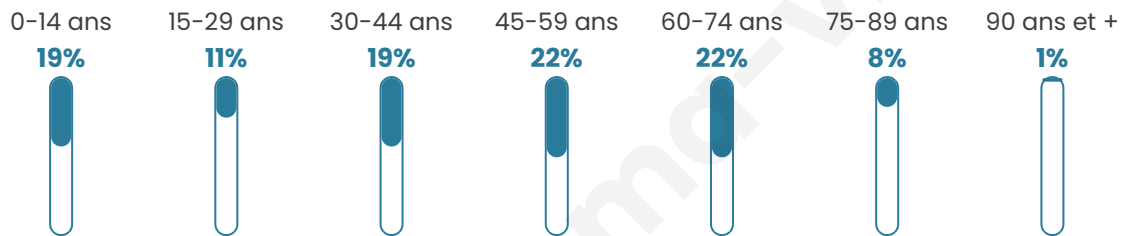

Nombre d'habitants

1170

Age moyen

43 ans

Pop active

46.8%

Taux chômage

6.7%

Pop densité

56 h/km²

Revenu moyen

23 020 €/an

Evolution du nombre d'habitants

Sources : Institut national de la statistique et des études économiques (insee) selon Les dernières parutions officielles de 2024 portant sur les années 2020, 2021 et 2022.

Tranche d'âge

Activité professionnelle

Niveau de diplôme

Composition des ménages

Profils électoraux

Premier tour

	Marine LE PEN	28.46 %
	Emmanuel MACRON	24.26 %
	Jean-Luc MÉLENCHON	18.97 %
	Éric ZEMMOUR	7.47 %
	Jean LASSALLE	6.69 %
	Fabien ROUSSEL	4.04 %
	Yannick JADOT	2.64 %
	Valérie PÉCRESSE	2.33 %
	Nicolas DUPONT-AIGNAN	2.18 %
	Anne HIDALGO	2.02 %
	Nathalie ARTHAUD	0.47 %
	Philippe POUTOU	0.47 %

Second tour

	Emmanuel MACRON	50,78 %
	Marine LE PEN	49,22 %

835 inscrits

Participation : 78.2%

Votes blancs : 8.27%

Votes nuls : 3.68%

835 inscrits

Participation : 78.68%