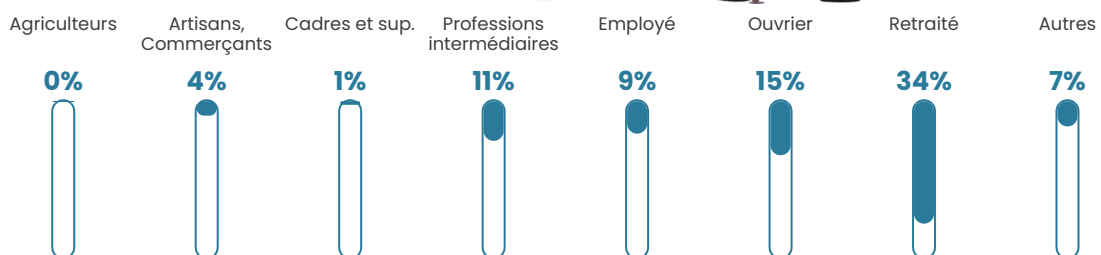

Pop densité

56 h/km²

Revenu moyen

23 020 €/an

Evolution du nombre d'habitants

Sources : Institut national de la statistique et des études économiques (insee) selon Les dernières parutions officielles de 2024 portant sur les années 2020, 2021 et 2022.

Tranche d'âge

Activité professionnelle

Niveau de diplôme

Composition des ménages

Profils électoraux

Premier tour

	Marine LE PEN	28.46 %
	Emmanuel MACRON	24.26 %
	Jean-Luc MÉLENCHON	18.97 %
	Éric ZEMMOUR	7.47 %
	Jean LASSALLE	6.69 %
	Fabien ROUSSEL	4.04 %
	Yannick JADOT	2.64 %
	Valérie PÉCRESSE	2.33 %
	Nicolas DUPONT-AIGNAN	2.18 %
	Anne HIDALGO	2.02 %
	Nathalie ARTHAUD	0.47 %
	Philippe POUTOU	0.47 %