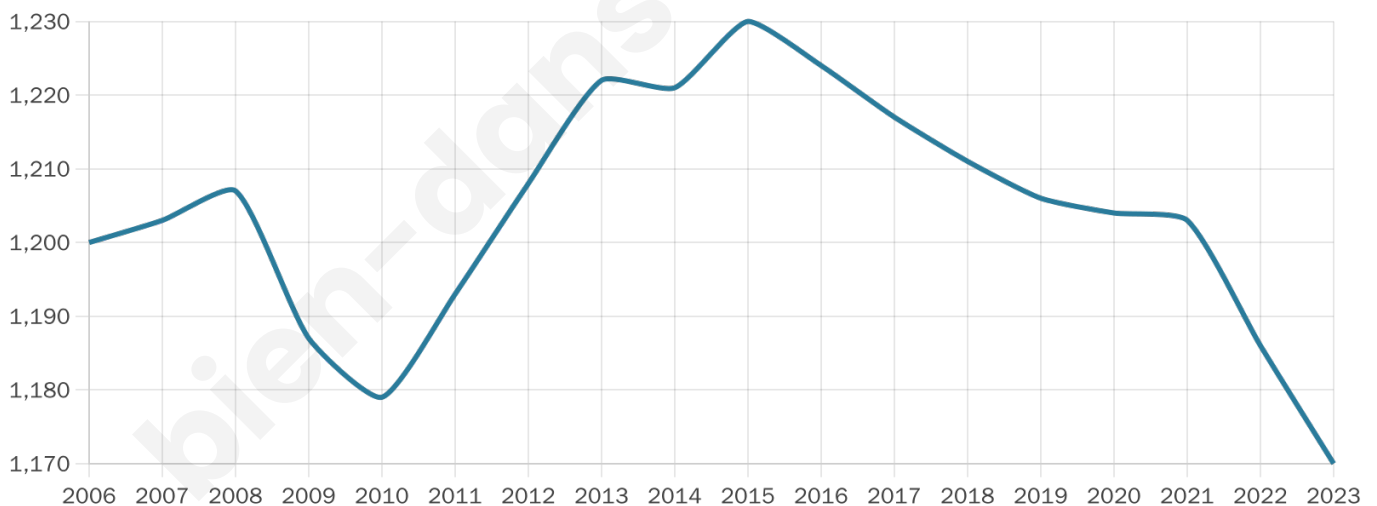

Nombre d'habitants

1170

Age moyen

43 ans

Pop active

46.8%

Taux chômage

6.7%

Pop densité

56 h/km²

Revenu moyen

23 020 €/an

Evolution du nombre d'habitants

Sources : Institut national de la statistique et des études économiques (insee) selon Les dernières parutions officielles de 2024 portant sur les années 2020, 2021 et 2022.

Tranche d'âge

Activité professionnelle

Niveau de diplôme

Composition des ménages

Profils électoraux

Premier tour

	Marine LE PEN	28.46 %
	Emmanuel MACRON	24.26 %
	Jean-Luc MÉLENCHON	18.97 %
	Éric ZEMMOUR	7.47 %
	Jean LASSALLE	6.69 %
	Fabien ROUSSEL	4.04 %
	Yannick JADOT	2.64 %
	Valérie PÉCRESSE	2.33 %
	Nicolas DUPONT-AIGNAN	2.18 %
	Anne HIDALGO	2.02 %
	Nathalie ARTHAUD	0.47 %
	Philippe POUTOU	0.47 %