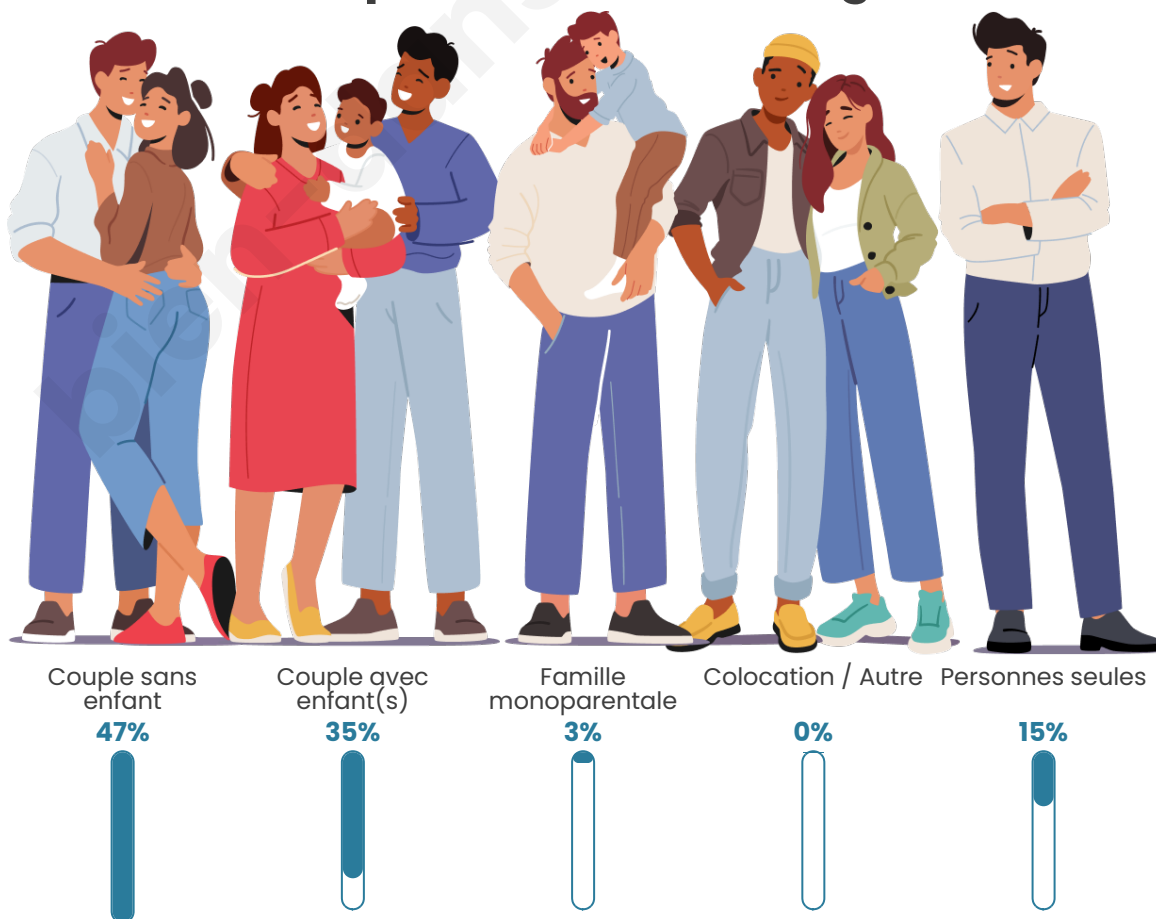

Nombre d'habitants

1170

Age moyen

43 ans

Pop active

46.8%

Taux chômage

6.7%

Tranche d'âge

Activité professionnelle

Niveau de diplôme

Composition des ménages

Profils électoraux

Premier tour

	Marine LE PEN	28.46 %
	Emmanuel MACRON	24.26 %
	Jean-Luc MÉLENCHON	18.97 %
	Éric ZEMMOUR	7.47 %
	Jean LASSALLE	6.69 %
	Fabien ROUSSEL	4.04 %
	Yannick JADOT	2.64 %
	Valérie PÉCRESSE	2.33 %
	Nicolas DUPONT-AIGNAN	2.18 %
	Anne HIDALGO	2.02 %
	Nathalie ARTHAUD	0.47 %
	Philippe POUTOU	0.47 %